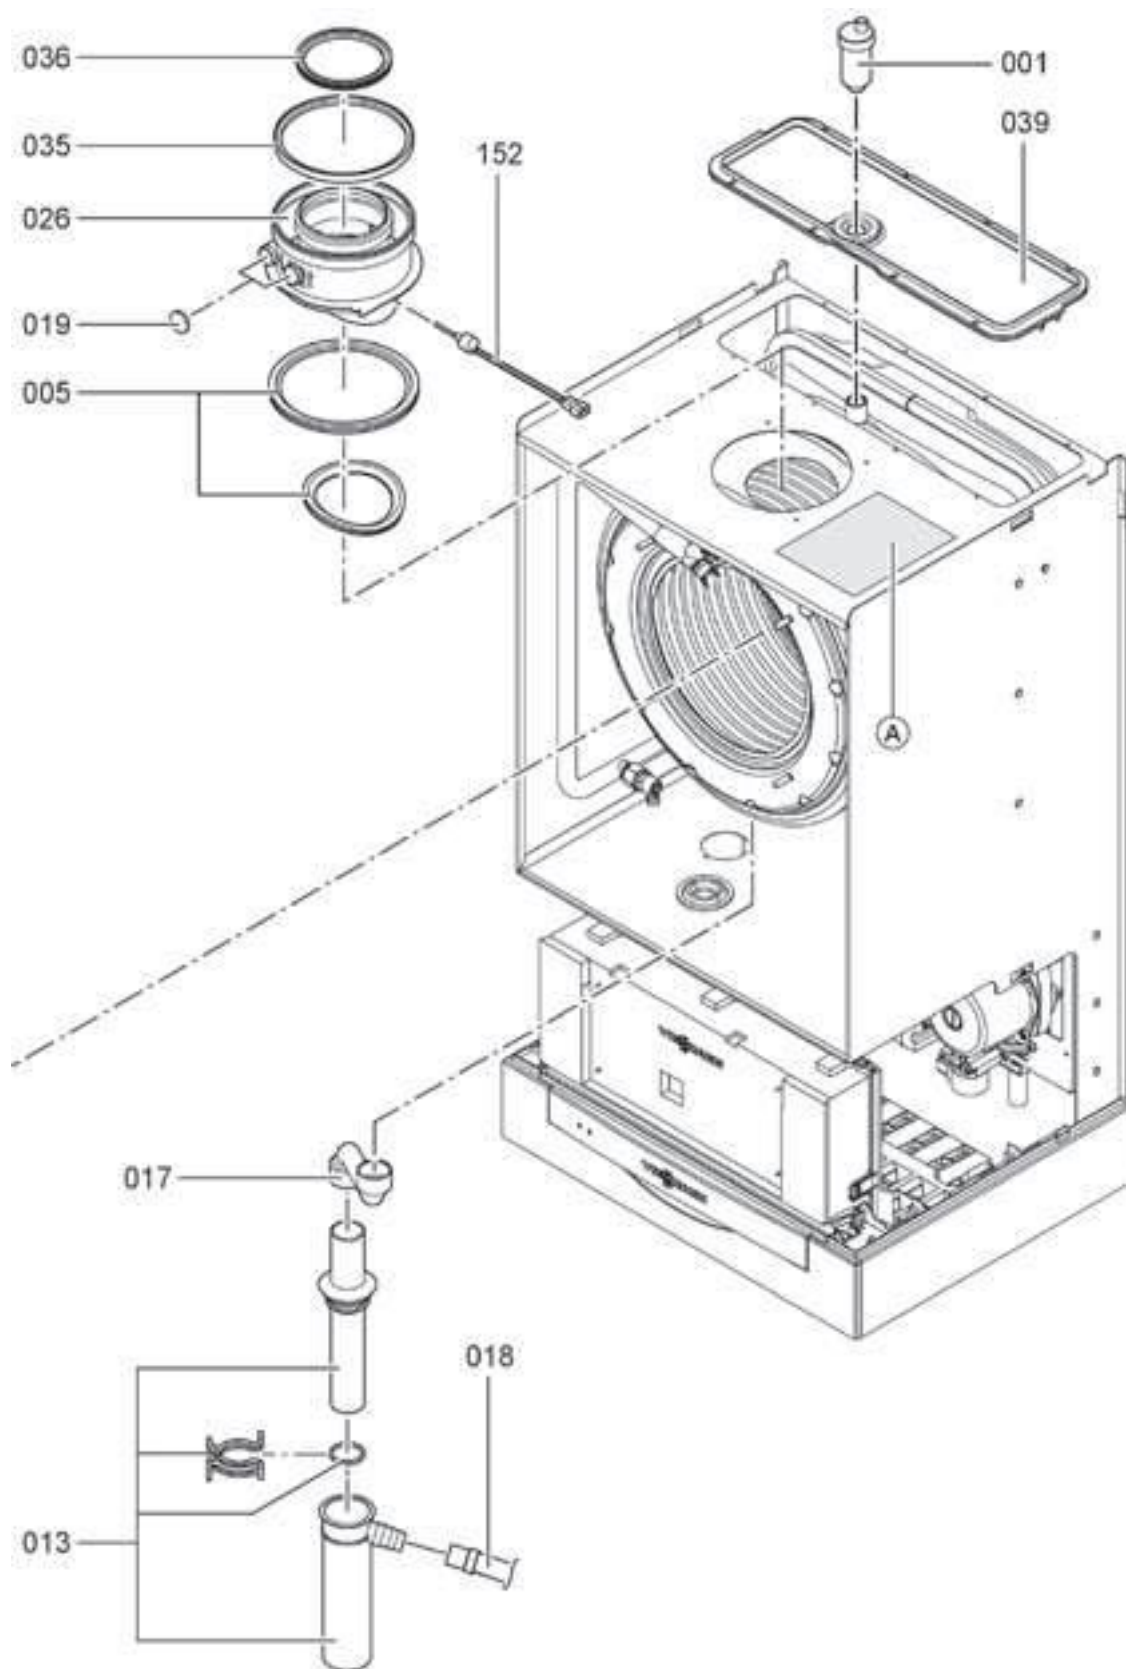

VITODENS 300-W (3,8 à 35,0 kW) WB3C