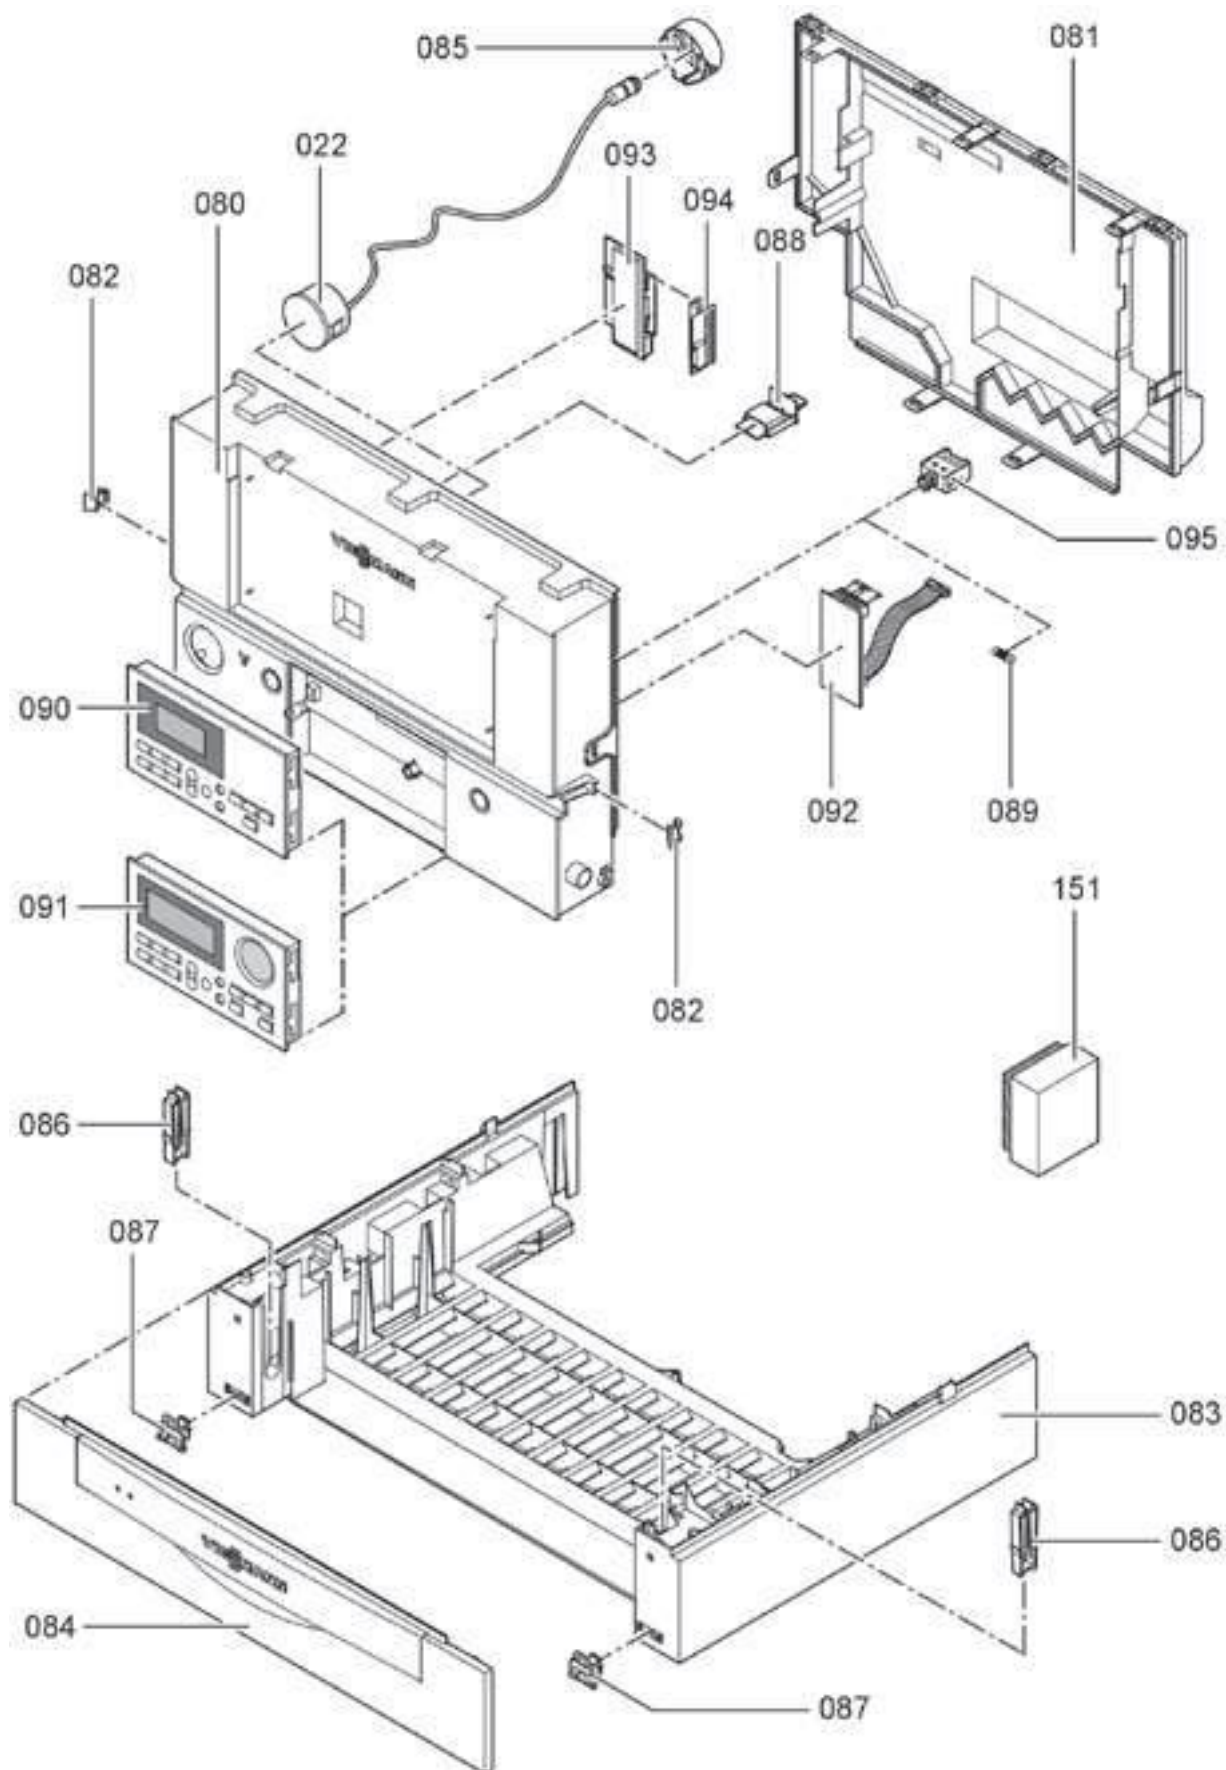

VITODENS 300-W

Chaudière murale gaz à condensation
gaz naturel et propane
type WB3C
de 3,8 à 35,0 kW

VITODENS 300-W (3,8 à 35,0 kW) WB3C

VITODENS 300-W (3,8 à 35,0 kW) WB3C

VITODENS 300-W (3,8 à 35,0 kW) WB3C

Pos.	Désignation	Niveau de service	Référence
	Corps de chaudière simple service 13 kW		7199 537
	Corps de chaudière simple service 19 kW		7199 538
	Corps de chaudière simple service 26 kW		7199 539
	Corps de chaudière simple service 35 kW		7199 540
01	Purgeur d'air automatique	1	7819 971
09	Pince de blocage	1	7819 188
10	Moteur de pompe	1	7826 482
13	Siphon	2	7826 459
15	Jeu de passe-câbles	2	7826 487
16	Graisse spéciale	1	7819 602
22	Manomètre	3	7822 739
25	Moteur linéaire pas à pas	1	7822 764
27	Robinet de purge	3	7822 353
36	Joints de fumées (13 + 19 kW)	3	7826 472
36	Joints de fumées (26 + 35 kW)	3	7818 137
41	Sachet de joints	2	7822 894
50	Joint de brûleur (13 + 19 kW)	2	7823 346
50	Joint de brûleur (26 + 35 kW)	2	7826 500
51	Anneau isolant (13 + 19 kW)	2	7823 347
51	Anneau isolant (26 + 35 kW)	2	7826 501
52	Grille de brûleur (13 + 19 kW)	2	7823 348
52	Grille de brûleur (26 + 35 kW)	2	7826 502
53	Joint de grille brûleur (13 + 19 kW)	2	7823 349
53	Joint de grille brûleur (26 + 35 kW)	2	7826 503
54	Bloc d'électrodes d'allumage (13 + 19 kW)	2	7823 350
54	Bloc d'électrodes d'allumage (26 + 35 kW)	2	7826 504
55	Électrodes d'ionisation (13 + 19 kW)	2	7823 351
55	Électrodes d'ionisation (26 + 35 kW)	2	7826 505

Pour commander une pièce hors tableau, indiquer le numéro de référence du corps de chaudière et le numéro de position de la pièce détachée sur les vues éclatées.

Niveau 1 : indispensable
Niveau 2 : nécessaire
Niveau 3 : utile