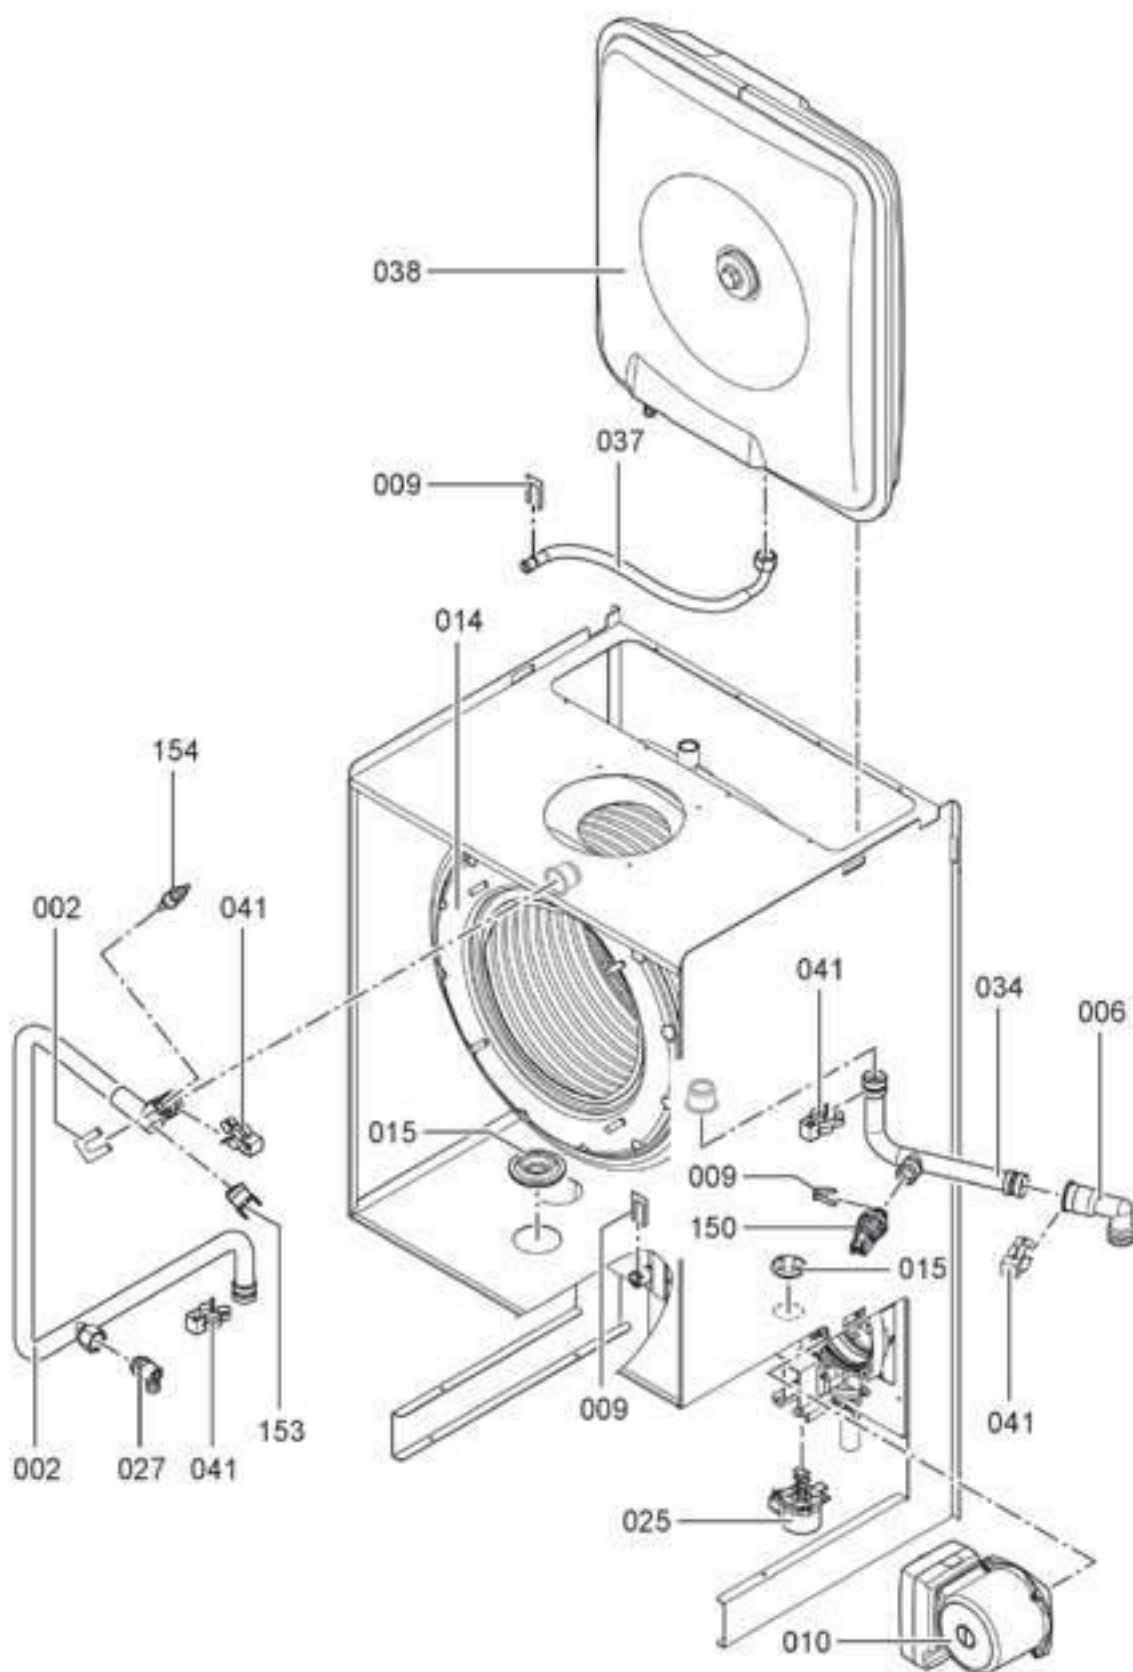

VITODENS 300-W

Chaudière murale gaz à condensation
gaz naturel et propane
type WB3C
de 3,8 à 35,0 kW

VITODENS 300-W (3,8 à 35,0 kW) WB3C

VITODENS 300-W (3,8 à 35,0 kW) WB3C

VITODENS 300-W (3,8 à 35,0 kW) WB3C

Pos.	Désignation	Niveau de service	Référence
	Corps de chaudière simple service 13 kW		7199 537
	Corps de chaudière simple service 19 kW		7199 538
	Corps de chaudière simple service 26 kW		7199 539
	Corps de chaudière simple service 35 kW		7199 540
01	Purgeur d'air automatique	1	7819 971
09	Pince de blocage	1	7819 188
10	Moteur de pompe	1	7826 482
13	Siphon	2	7826 459
15	Jeu de passe-câbles	2	7826 487
16	Graisse spéciale	1	7819 602
22	Manomètre	3	7822 739
25	Moteur linéaire pas à pas	1	7822 764
27	Robinet de purge	3	7822 353
36	Joints de fumées (13 + 19 kW)	3	7826 472
36	Joints de fumées (26 + 35 kW)	3	7818 137
41	Sachet de joints	2	7822 894
50	Joint de brûleur (13 + 19 kW)	2	7823 346
50	Joint de brûleur (26 + 35 kW)	2	7826 500
51	Anneau isolant (13 + 19 kW)	2	7823 347
51	Anneau isolant (26 + 35 kW)	2	7826 501
52	Grille de brûleur (13 + 19 kW)	2	7823 348
52	Grille de brûleur (26 + 35 kW)	2	7826 502
53	Joint de grille brûleur (13 + 19 kW)	2	7823 349
53	Joint de grille brûleur (26 + 35 kW)	2	7826 503
54	Bloc d'électrodes d'allumage (13 + 19 kW)	2	7823 350
54	Bloc d'électrodes d'allumage (26 + 35 kW)	2	7826 504
55	Électrodes d'ionisation (13 + 19 kW)	2	7823 351
55	Électrodes d'ionisation (26 + 35 kW)	2	7826 505

Pour commander une pièce hors tableau, indiquer le numéro de référence du corps de chaudière et le numéro de position de la pièce détachée sur les vues éclatées.

Niveau 1 : indispensable
Niveau 2 : nécessaire
Niveau 3 : utile

Pour commander une pièce hors tableau, indiquer le numéro de référence du corps de chaudière et le numéro de position de la pièce détachée sur les vues éclatées.

Niveau 1 : indispensable

Niveau 2 : nécessaire