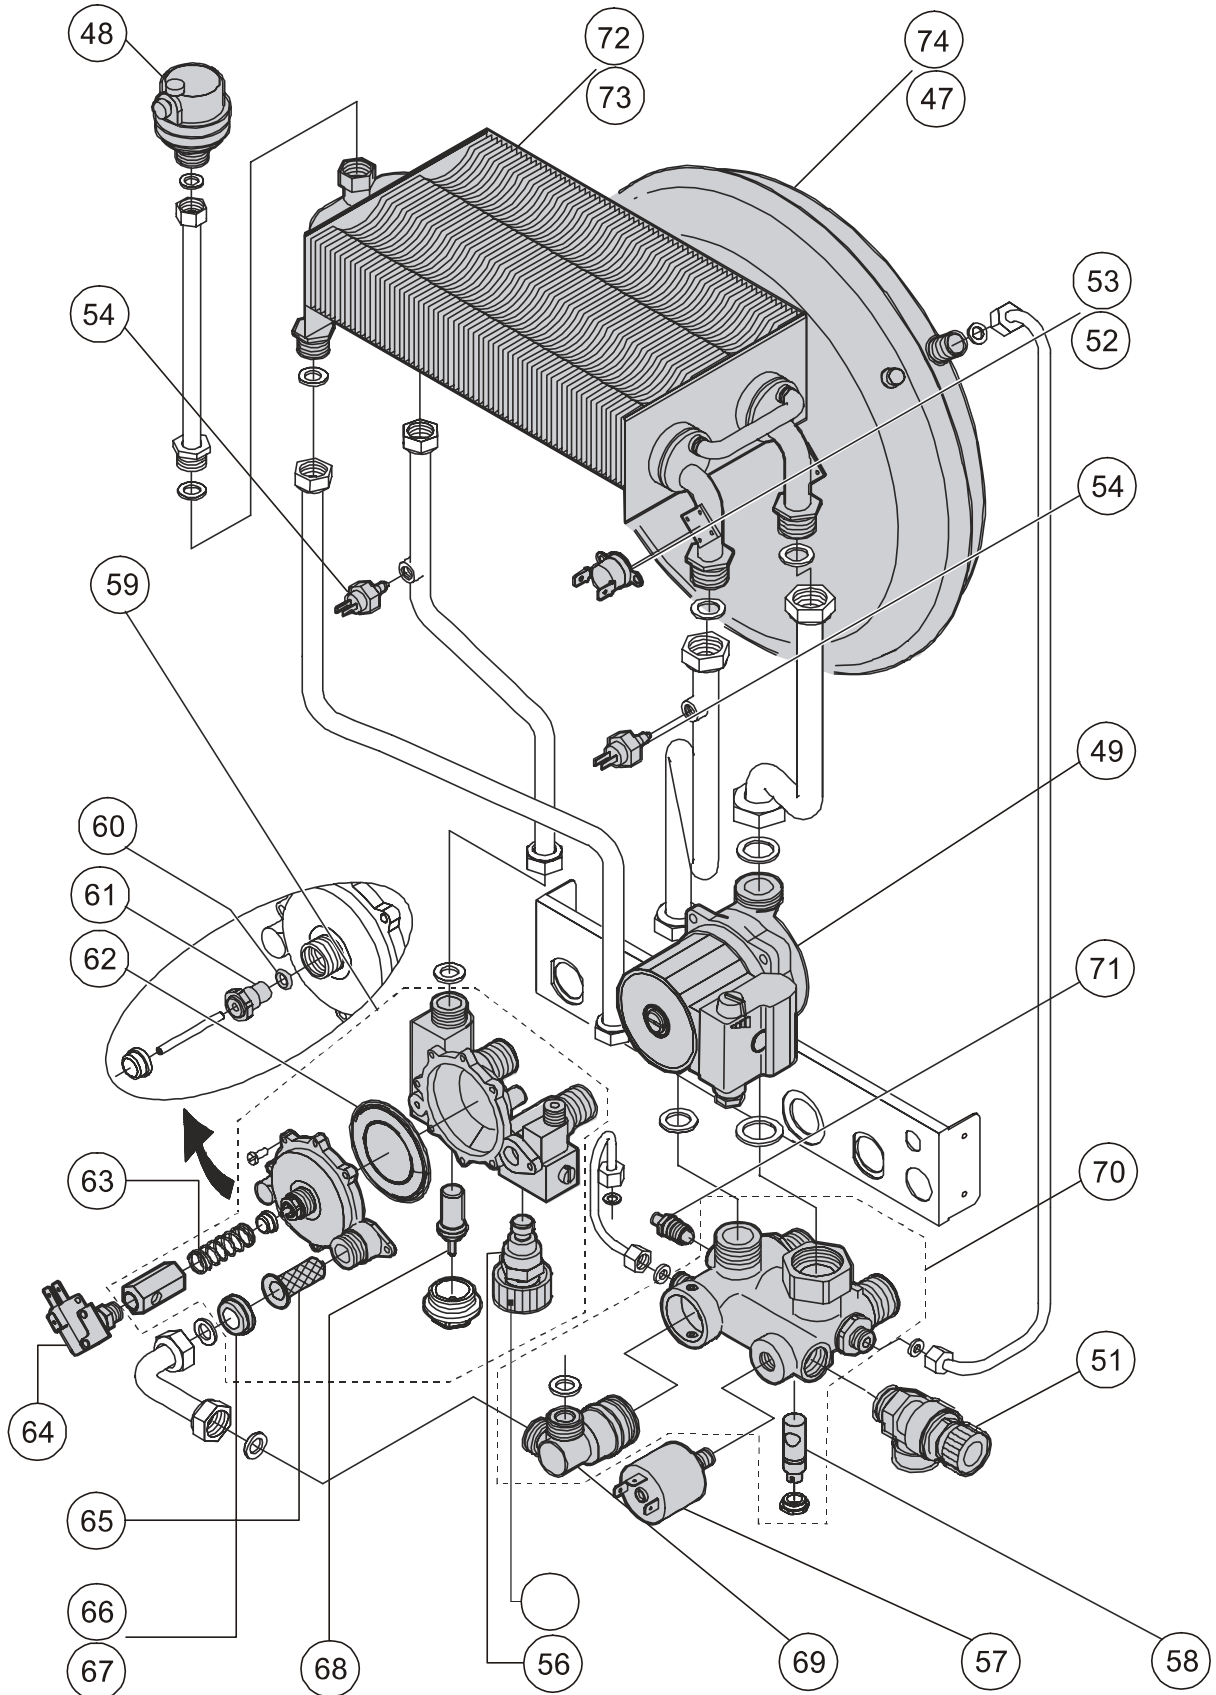

CIRCUIT HYDRAULIQUE

DUA CTN/CTFS 24
DUA CTN/CTFS 24/30 AE