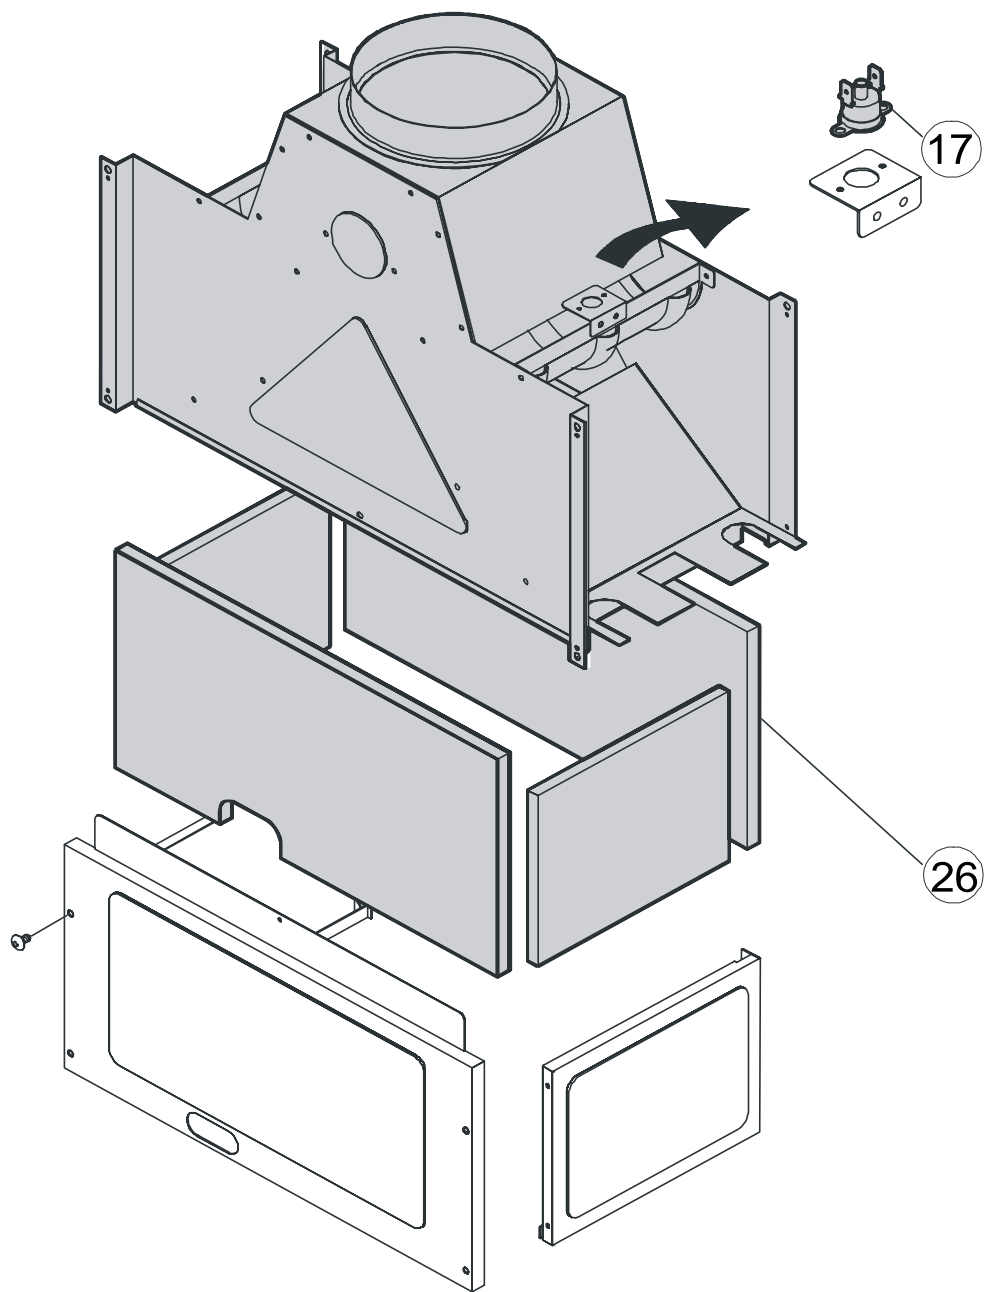

CHAMBRE DE COMBUSTION

DUA CTN 30 AE