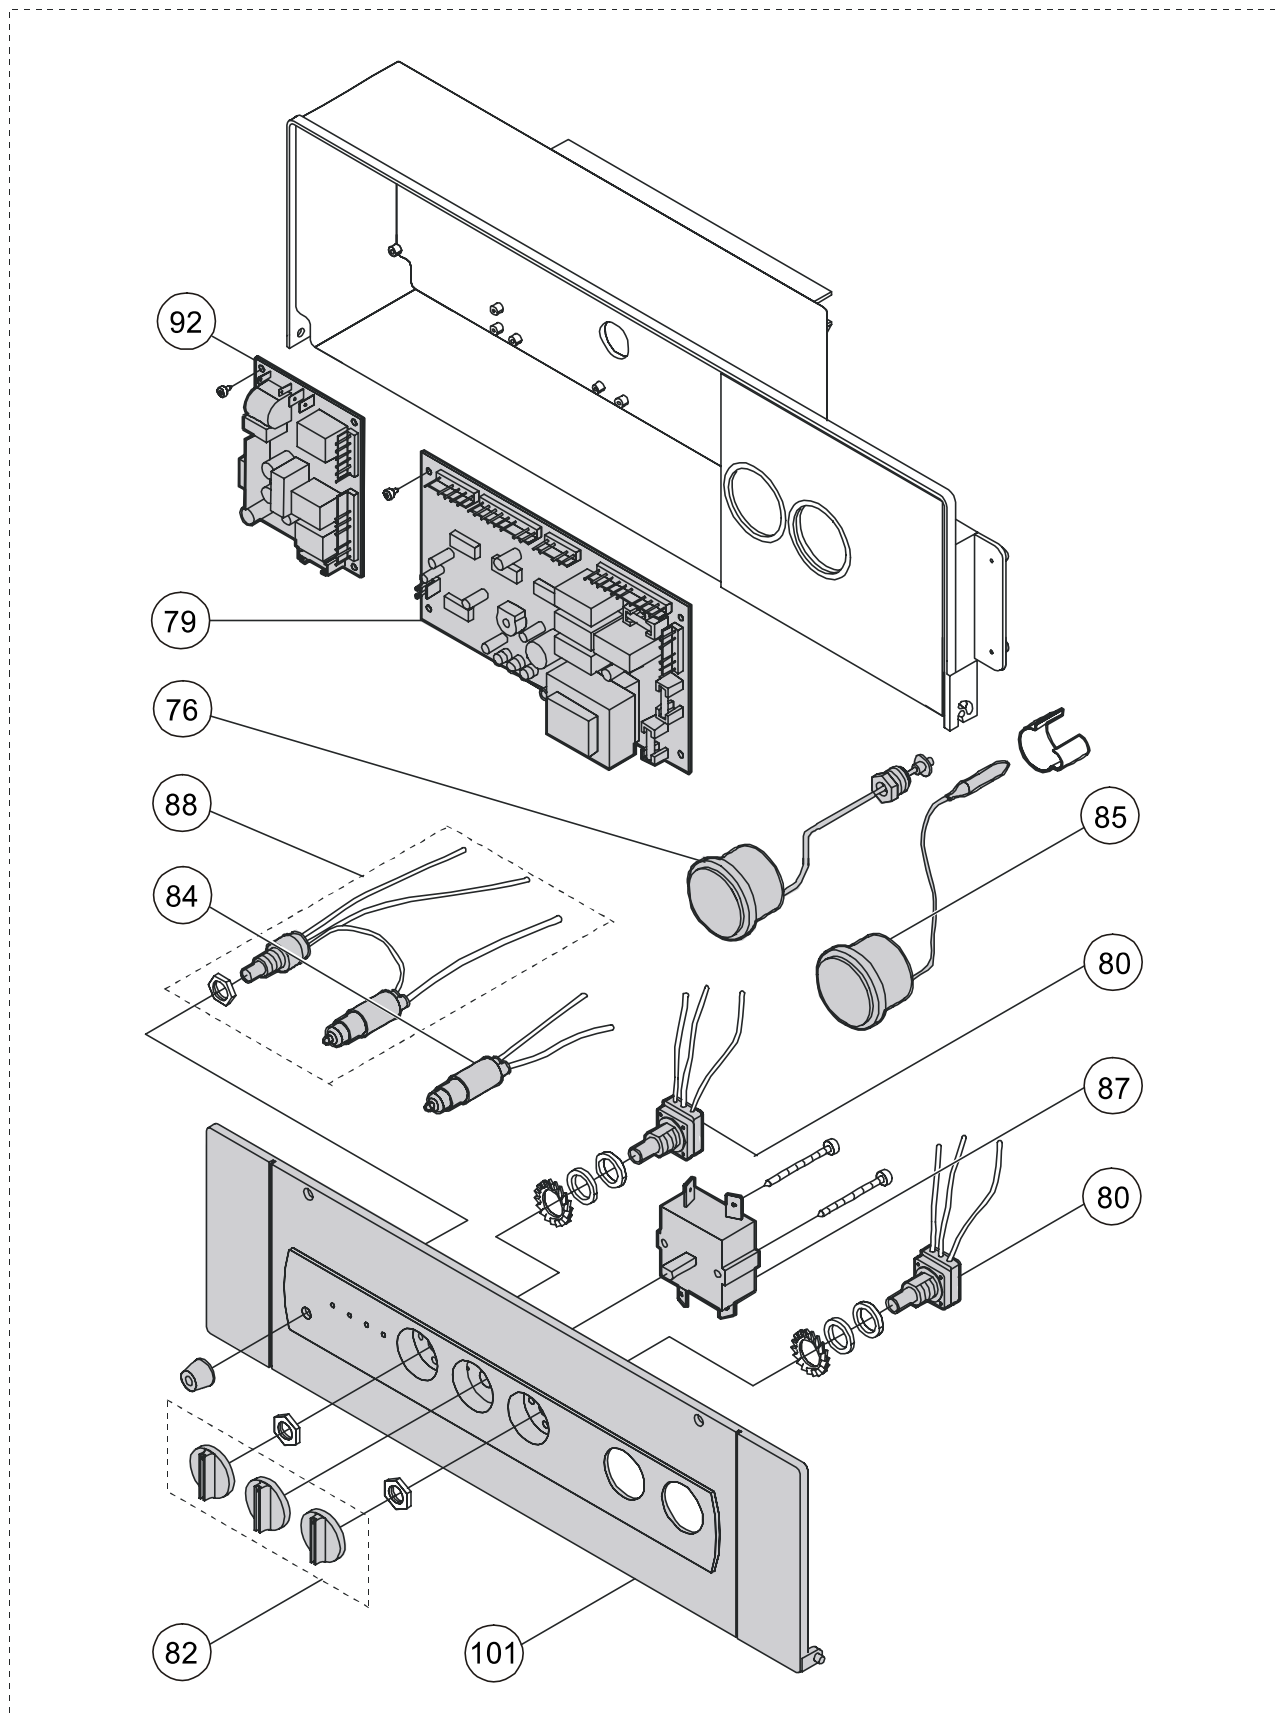

CIRCUIT ELECTRIQUE / REGULATION

DUA CTN 30 AE