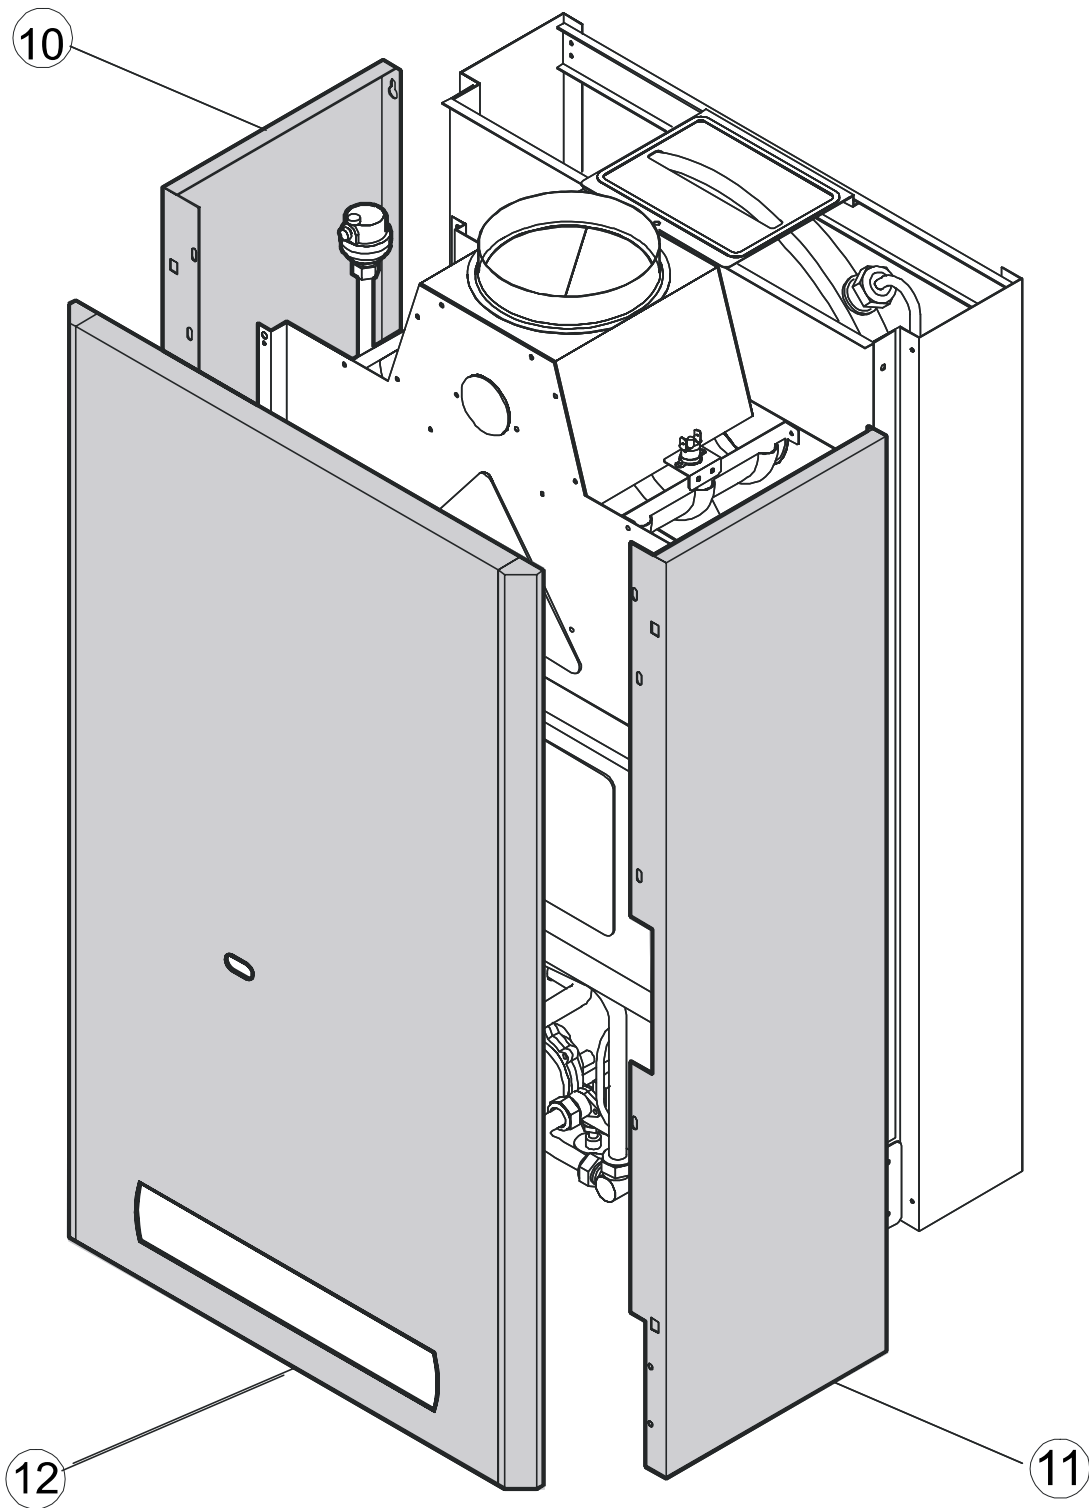

HABILLAGE

DUA CTN 30 AE