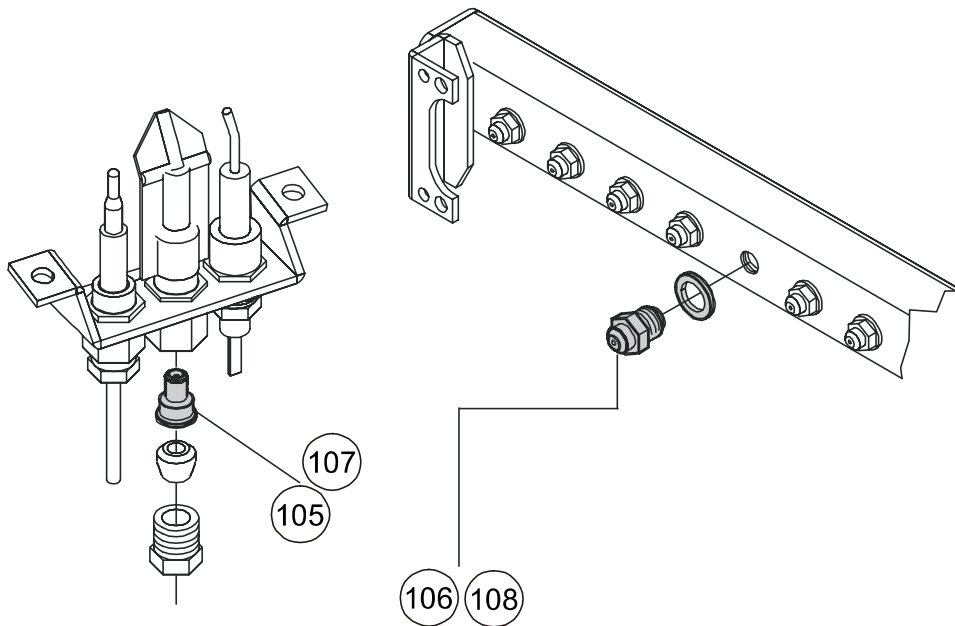

**KIT JOINTS ET
TRANSFORMATION DE GAZ**

**DUA CTN/CTFS 24
DUA CTN/CTFS 24/30 AE**

	Code	Description
1	02122N	Côté gauche jaquette Dua R/C 24 (veilleus et AE)
2	02677G	Panneau frontal Dua R/C TN24 veilleuse
3	02123Y	Côté droit jaquette Dua R/C (veilleuse et AE)
4	03286D	Dessous jaquette Dua R/C (veilleuse et AE)
5	02678R	Panneau frontal Dua R/C TN AE
6	02736M	Veilleuse + support Dua TN
7	02356Z	Fil d'allumage piézo
8	02679C	Panneau frontal Dua R/C TFS 24 veilleuse
9	02680N	Panneau frontal Dua R/C TFS 24 AE
10	03907G	Côté gauche jaquette Dua C 30 AE
11	03906V	Côté droit jaquette Dua C 30 AE
12	03302M	Panneau frontal Dua CTN 30 AE
14	03303X	Panneau frontal Dua CTFS 30 AE
15	01733J	Thermocouple L= 500mm Dua CTFS
16	03727U	Boîte à fumées Dua CTN 24 (veilleuse et AE)
17	02387W	Klixon fumées 65°C - 230V Dua TN
18	04511D	Ensemble isolation Dua C 24 (veilleuse et AE)
19	03676Z	Joint annulaire silicone Dua CTFS
21	03387A	Joint silicone Diam 60mm buse ventilateur Dua TFS
22	02378B	Pressostat sécurité fumées Dua
23	02393K	Ventilateur Dua R/C
26	05011T	Ensemble isolation Dua C 30 AE
27	03292G	Ventilateur Dua CTFS 30 AE
28	02583Y	Thermocouple L= 320mm Dua CTN
29	02736L	Veilleuse + support Dua TFS
30	02934V	Brûleur GN Dua R/C 24 (14 injecteurs)
31	01727V	Electrode d'allumage piézo Dua veilleuse
32	03421Z	Klixon 105°C + fils Dua
33	02588B	vanne gaz V4600 Dua veilleuse
35	03982J	Modureg vanne gaz Honeywell
36	03735A	Tuyau d'alimentation veilleuse Dua R/C
37	03549J	Rallonge poussoir vanne gaz veilleuse
38	05195	Kit électrodes + fils Dua AE
40	02587Q	Vanne gaz Dua AE
44	03304T	Brûleur GN Dua C30 (17 injecteurs)
46	03063Z	Echangeur cuivre Dua R
47	02396S	Vase expansion chauffage Dua R/C 24
48	01641W	Purgeur d'air Dua R/C
49	02569A	Pompe UNRS 20-70 6H 1"
50	04414T	Groupe hydraulique chauffage Dua R
51	03462P	Soupape chauffage 3 bars
52	02385A	Klixon 105°C - mV Dua veilleuse
53	02386L	Klixon 105°C - 230V Dua AE
54	02380X	Sonde de régulation Dua
55	02536B	Groupe entrée eau froide Dua R
56	02477C	Robinet de remplissage
57	02542P	Pressostat manque d'eau
58	03398G	Axe by-pass
59	03300Q	Groupe sanitaire Dua C 24-30
60	03660Y	Joint o-ring interne pressostat sanitaire
61	03659N	Axe guide interne pressostat sanitaire
62	02575O	Membrane pressostat sanitaire
63	03674S	Clip blocage pressostat sanitaire
64	02574D	Microcontact pressostat sanitaire
65	03669P	Filtre entrée eau froide
66	03698D	Limiteur débit 10L /min (bleu)
67	03699Z	Limiteur débit 12L /min (rouge)
68	02855K	Cartouche thermostatique sanitaire
69	02854Z	Cartouche thermostatique chauffage
70	03299F	Groupe hydraulique chauffage