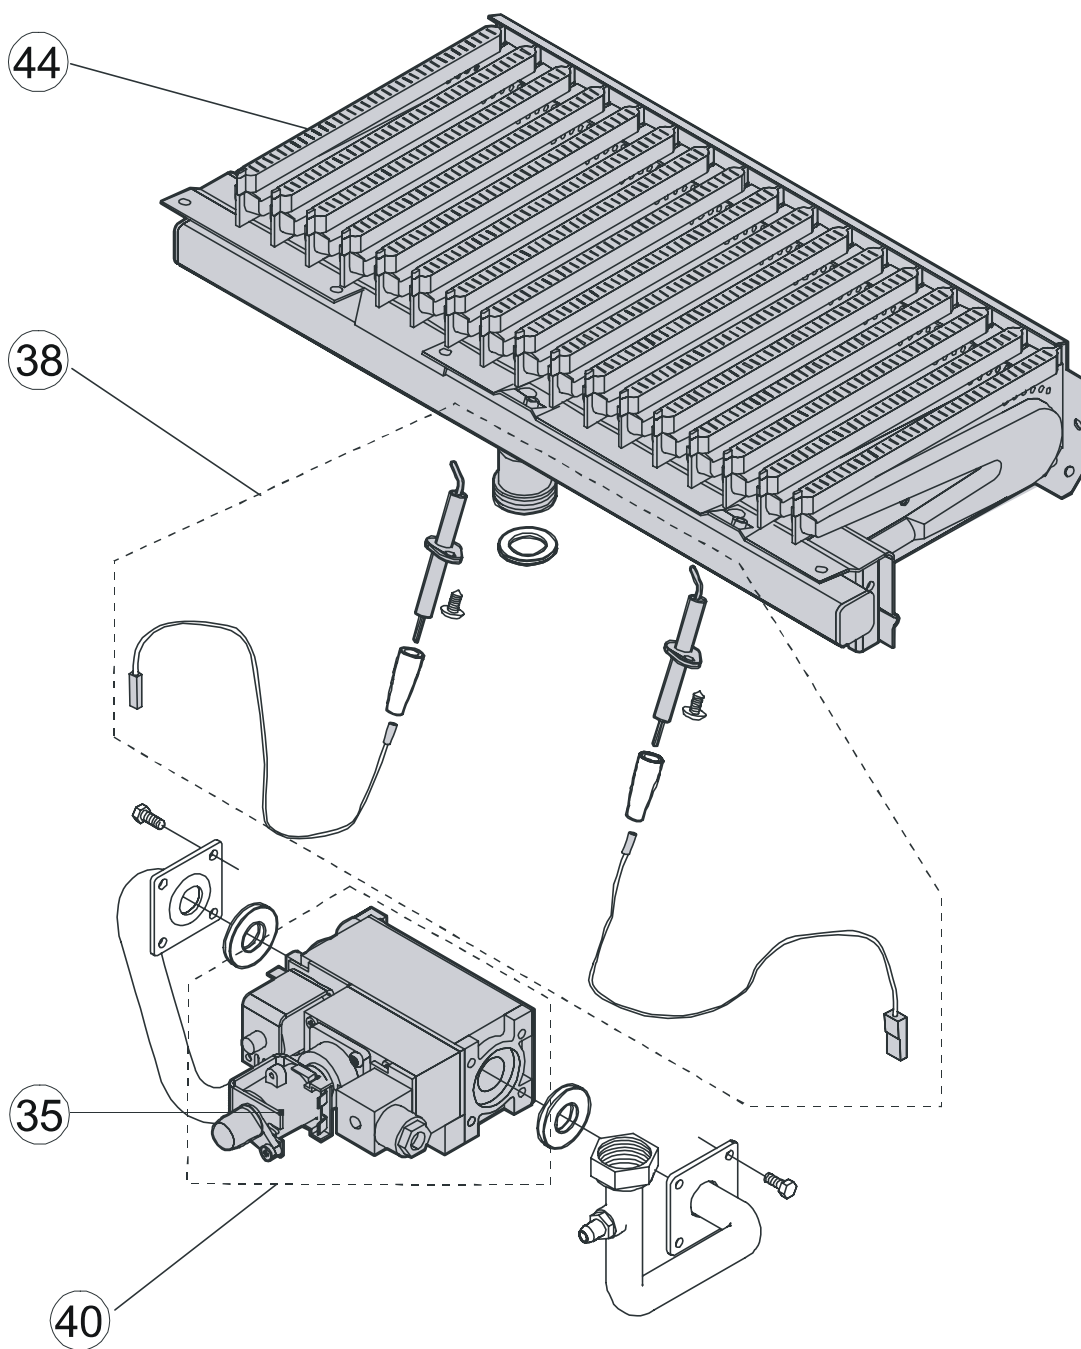

CIRCUIT GAZ

DUA CTN 30 AE
DUA CTFS 30 AE