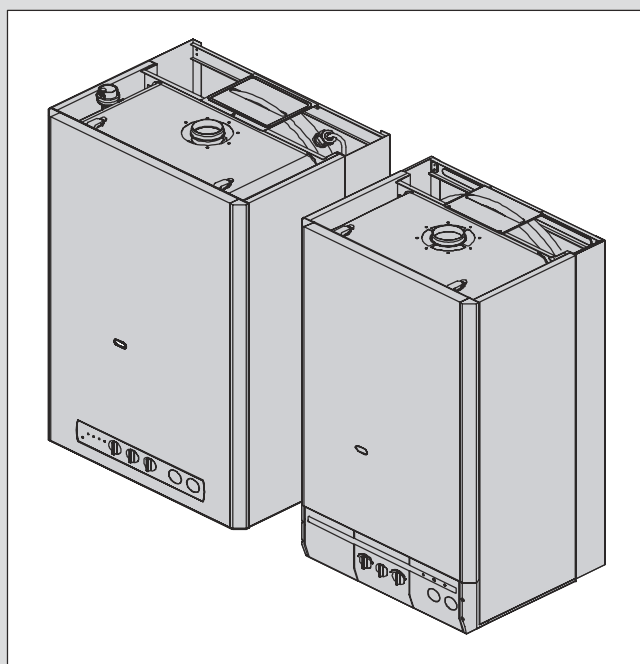

Unical®

DUA C 30