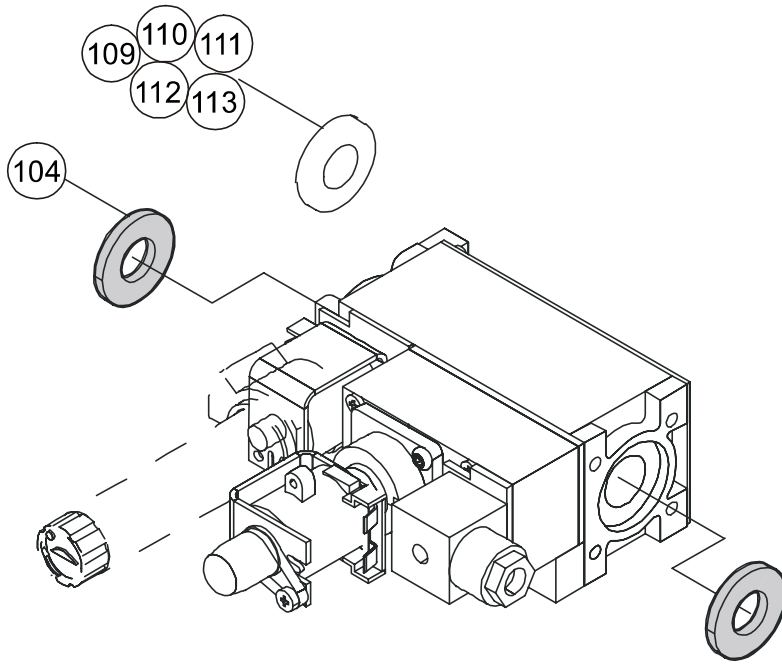

**KIT JOINTS ET
TRANSFORMATION DE GAZ**

**DUA CTN/CTFS 24
DUA CTN/CTFS 24/30 AE**

	Code	Description
1	02122N	Côté gauche jaquette Dua R/C 24 (veilleus et AE)
2	02677G	Panneau frontal Dua R/C TN24 veilleuse
3	02123Y	Côté droit jaquette Dua R/C (veilleuse et AE)
4	03286D	Dessous jaquette Dua R/C (veilleuse et AE)
5	02678R	Panneau frontal Dua R/C TN AE
6	02736M	Veilleuse + support Dua TN
7	02356Z	Fil d'allumage piézo
8	02679C	Panneau frontal Dua R/C TFS 24 veilleuse
9	02680N	Panneau frontal Dua R/C TFS 24 AE
10	03907G	Côté gauche jaquette Dua C 30 AE
11	03906V	Côté droit jaquette Dua C 30 AE
12	03302M	Panneau frontal Dua CTN 30 AE
14	03303X	Panneau frontal Dua CTFS 30 AE
15	01733J	Thermocouple L= 500mm Dua CTFS
16	03727U	Boîte à fumées Dua CTN 24 (veilleuse et AE)
17	02387W	Klixon fumées 65°C - 230V Dua TN
18	04511D	Ensemble isolation Dua C 24 (veilleuse et AE)
19	03676Z	Joint annulaire silicone Dua CTFS
21	03387A	Joint silicone Diam 60mm buse ventilateur Dua TFS
22	02378B	Pressostat sécurité fumées Dua
23	02393K	Ventilateur Dua R/C
26	05011T	Ensemble isolation Dua C 30 AE
27	03292G	Ventilateur Dua CTFS 30 AE
28	02583Y	Thermocouple L= 320mm Dua CTN
29	02736L	Veilleuse + support Dua TFS
30	02934V	Brûleur GN Dua R/C 24 (14 injecteurs)
31	01727V	Electrode d'allumage piézo Dua veilleuse
32	03421Z	Klixon 105°C + fils Dua
33	02588B	vanne gaz V4600 Dua veilleuse
35	03982J	Modureg vanne gaz Honeywell
36	03735A	Tuyau d'alimentation veilleuse Dua R/C
37	03549J	Rallonge poussoir vanne gaz veilleuse
38	05195	Kit électrodes + fils Dua AE
40	02587Q	Vanne gaz Dua AE
44	03304T	Brûleur GN Dua C30 (17 injecteurs)
46	03063Z	Echangeur cuivre Dua R
47	02396S	Vase expansion chauffage Dua R/C 24
48	01641W	Purgeur d'air Dua R/C
49	02569A	Pompe UNRS 20-70 6H 1"
50	04414T	Groupe hydraulique chauffage Dua R
51	03462P	Soupape chauffage 3 bars
52	02385A	Klixon 105°C - mV Dua veilleuse
53	02386L	Klixon 105°C - 230V Dua AE
54	02380X	Sonde de régulation Dua
55	02536B	Groupe entrée eau froide Dua R
56	02477C	Robinet de remplissage
57	02542P	Pressostat manque d'eau
58	03398G	Axe by-pass
59	03300Q	Groupe sanitaire Dua C 24-30
60	03660Y	Joint o-ring interne pressostat sanitaire
61	03659N	Axe guide interne pressostat sanitaire
62	02575O	Membrane pressostat sanitaire
63	03674S	Clip blocage pressostat sanitaire
64	02574D	Microcontact pressostat sanitaire
65	03669P	Filtre entrée eau froide
66	03698D	Limiteur débit 10L /min (bleu)
67	03699Z	Limiteur débit 12L /min (rouge)
68	02855K	Cartouche thermostatique sanitaire
69	02854Z	Cartouche thermostatique chauffage
70	03299F	Groupe hydraulique chauffage