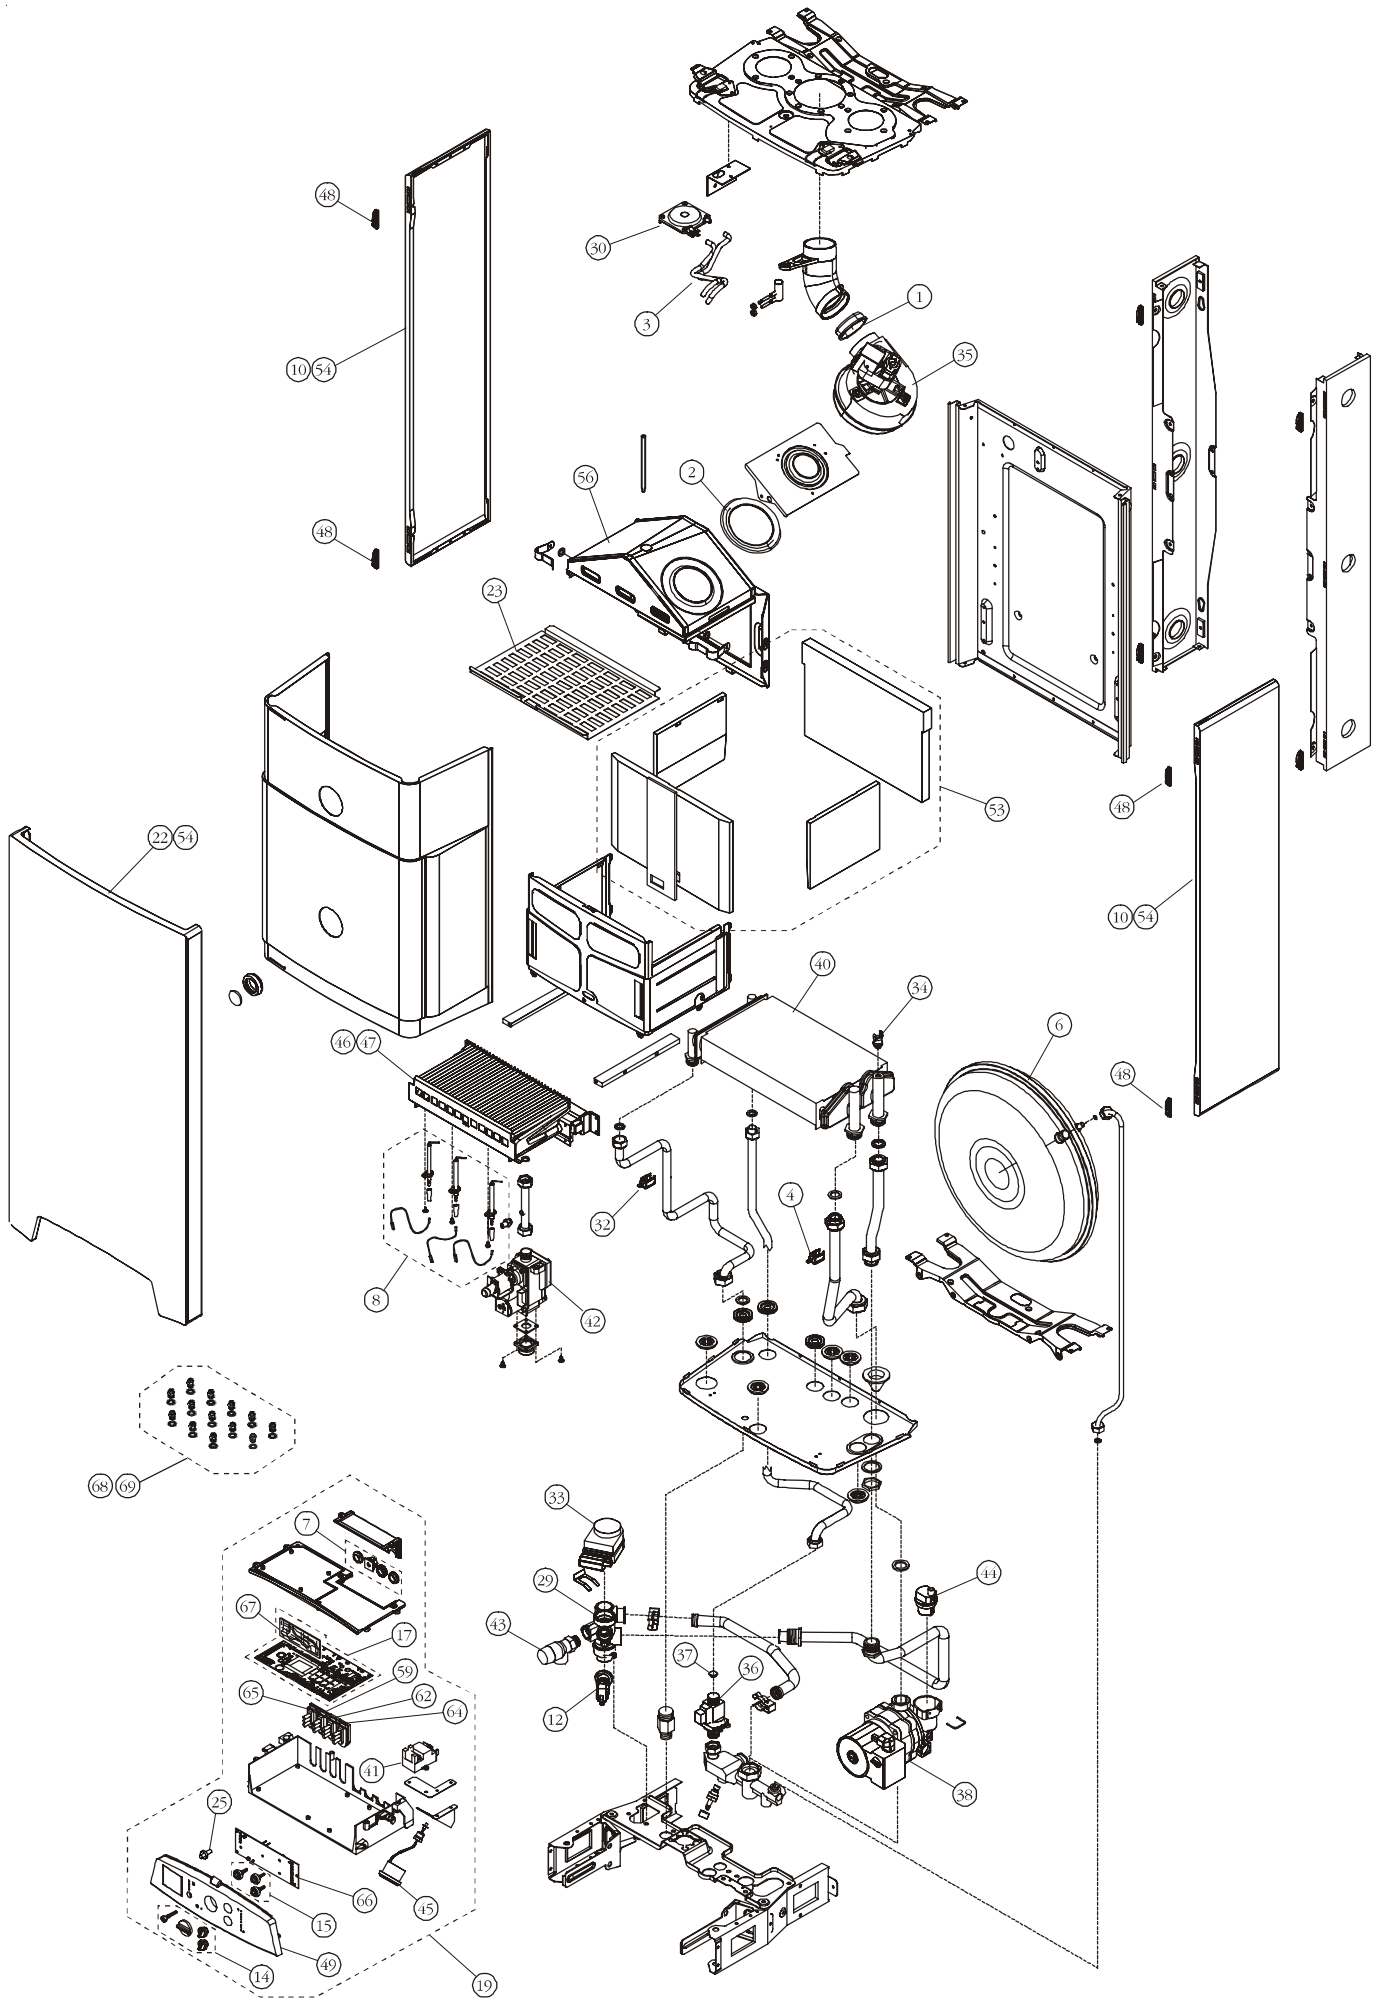

Unical[®]

DUA PLUS R/C

DUA PLUS CTFS

REFERENCES PIECES DE RECHANGE

Pos.	Code	Description
1	03387A	Joint silicone D-60mm buse ventouse
2	03676Z	Joint silicone annulaire
3	95000017	Tube silicone 4 x 8 mm L = 2 m
4	04616P	Sonde chauffage T7335 D 1016 - 3/4"
6	02396S	Vase expansion 7 L
8	05355	Kit électrodes + fils Dua plus
10	05356	Côté droit jaquette Dua plus CTFS
11	05356	Côté droit jaquette Dua plus CTN
12	05357	Pressostat manque eau
13	05360	B.A.F Dua plus CTN
14	05358	Ensemble boutons blancs Dua plus
15	05359	Ensemble axes blancs Dua plus
17	04975D	Platine modulante Dua plus C
19	05399	Tableau de commande Dua plus CTFS
21	05389	Tableau de commande Dua plus CTN
22	05382	Panneau frontal Dua plus R/CTFS
23	05383	Grille supérieure échangeur Dua plus R/CTFS
25	05364	Poussoir réarmement
29	05390	Corps de vanne motorisé Dua plus
30	04415E	Pressostat de sécurité fumées
31	04131U	Klixon de sécurité fumées 75 °C
32	06312	Sonde de température sanitaire T7335 D 1008 - 1/2"
33	04250X	Moteur vanne 3 voies
34	05365	Klixon de sécurité 105°C - 230V
35	04140L	Ventilateur
36	04139A	Flussostat sanitaire
37	05392	Limiteur débit 10 L (Marron)
38	05366	Pompe SHUL 15/6-3-FF-CRR-3
39	95261134	Tube venturi
40	05394	Echangeur cuivre
41	04729L	Transformateur d'allumage
42	04175Y	Vanne gaz SIT SIGMA
43	05395	Soupape chauffage 3 bars
44	04635X	Purgeur d'air automatique
45	05368	Manomètre blanc
46	05369	Brûleur
48	05371	Ressort jaquette blanc
49	05372	Façade avant tableau
51	05373	Côté gauche jaquette
52	05374	Panneau frontal
53	05376	Ensemble isolation chambre de combustion
54	05384	Jaquette complète Dua plus R/CTFS
55	05377	Jaquette complète Dua plus R/CTN
56	95390076	B.A.F Dua plus CTFS
57	95600149	Câblage VG(HNYWLL)-T.ACC.-RIL. - Dua plus CTN
59	05396	Câblage SR-DK-MDV-P - Dua plus CTN
61	05398	Câblage SR-DK-MDV-P - Dua plus CTFS
62	05397	Câblage SS-FL-MD - Dua plus C