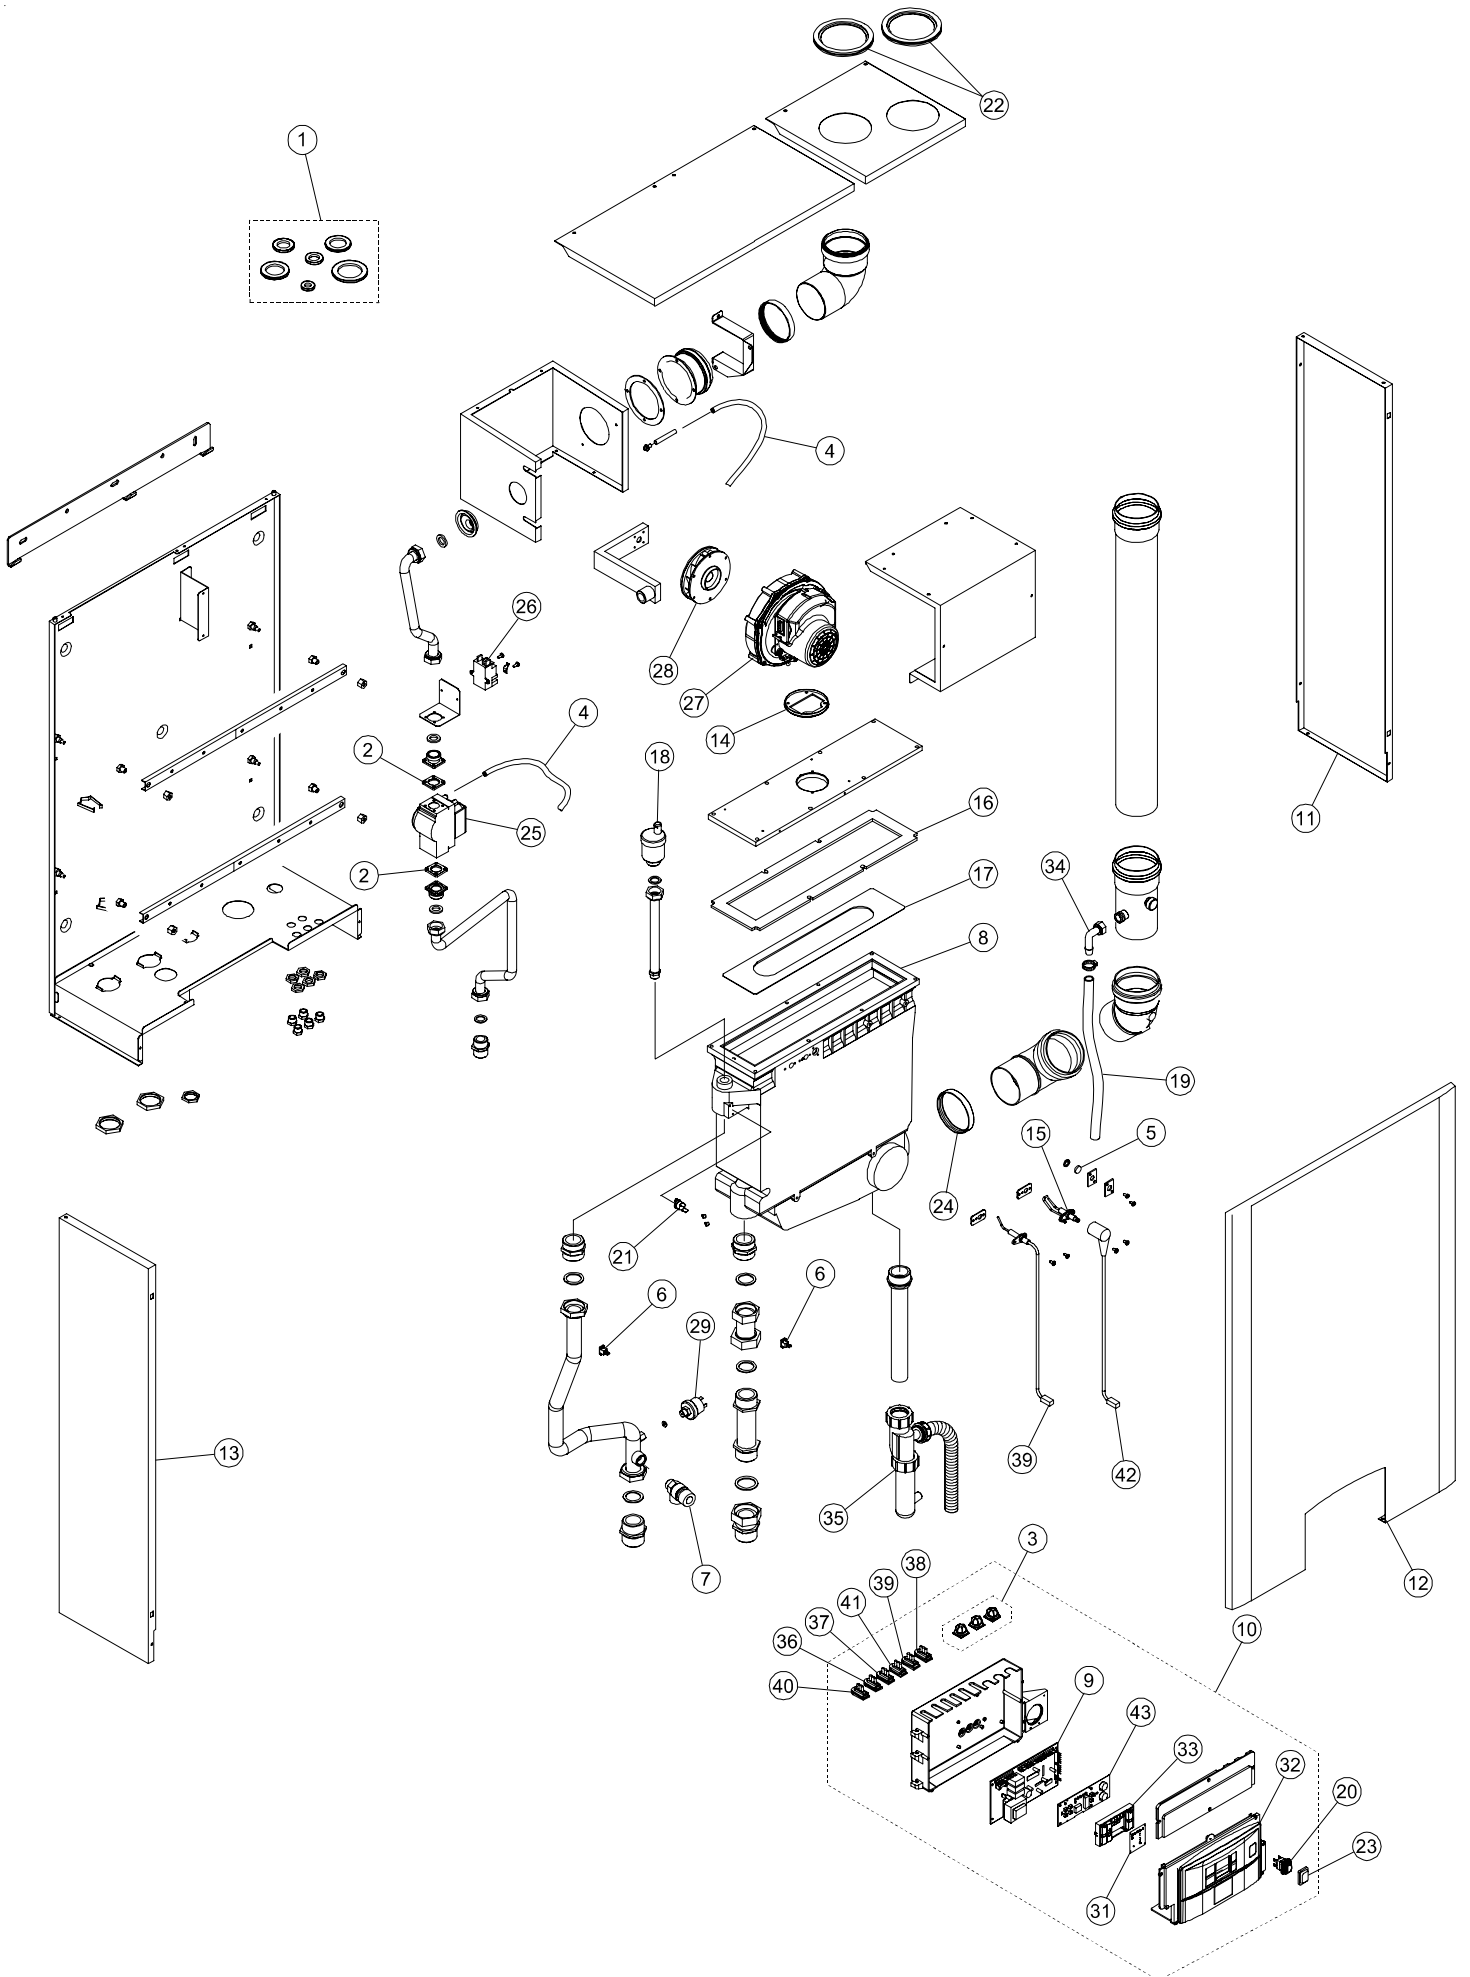

Unical[®]

ALKON 50 (Vers. 2009) **ALKON 70**

ALKON 50

ALKON 70

PIECES DE RECHANGE ALKON 50/70		
Pos.	Code	Description
1	95000023	Kit de joints assortis
2	04917Y	Joint vanne gaz (10 pièces)
3	95000610	Passe-câble amovible (6 pièces)
4	06651	Tube silicone 4x8
5	06159	Vitre viseur de flamme
6	06160	Sonde à contact départ/retour chauffage (SR/SRR)
7	04741Y	Soupape de sécurité 6 bars
8	08794	Echangeur en aluminium
9	08795	Platine modulante Alkon 70
	06188	Platine modulante Alkon 50
10	08797	Tableau de commande complet Alkon 70
	08796	Tableau de commande complet Alkon 50
11	06162	Côté droit jaquette
12	06164	Panneau frontal jaquette
13	08798	Côté gauche jaquette
14	04873K	Joint ventilateur
15	06167	Electrode d'allumage
16	08799	Joint supérieur brûleur
17	08800	Brûleur
18	04943M	Purgeur d'air automatique 3/4"
19	07045	Tube PVC évacuation des condensats
20	05588	Interrupteur M/A
21	06173	Klixon de sécurité 95°C - 230V
22	06174	Joint annulaire Ø 80 mm (2 pièces)
23	07593	Cache de protection interrupteur
24	06176	Joint annulaire à double lèvres Ø 80 mm
25	06178	Vanne gaz Dungs
26	06172	Transformateur d'allumage
27	07576	Ventilateur Alkon 70
	06177	Ventilateur Alkon 50
28	07581	Mixeur air/gaz Alkon 70
	08801	Mixeur air/gaz Alkon 50
29	08802	Pressostat manque d'eau
30	08803	Pompe PWM Uper 25-80 130 12H
31	04894N	Ecran de protection display
32	06179	Façade avant tableau de commande
33	06180	Ensemble boutons + support
34	06181	Tuyau coudé évacuation des condensats
35	06182	Siphon évacuation des condensats
36	06183	Câblage VM R-TL
37	06184	Câblage SR-SRR
38	08805	Câblage ALIM. 230V
39	06170	Electrode ionisation + fil
40	08807	Câblage DK-P. MOD pour Alkon 70
	08808	Câblage DK Alkon 50
41	08809	Câblage T.ACC.-VG-APM-VM(A) pour Alkon 70
	06185	Câblage T.ACC.-VG-VM(A) pour Alkon 50
42	08810	Fil d'allumage