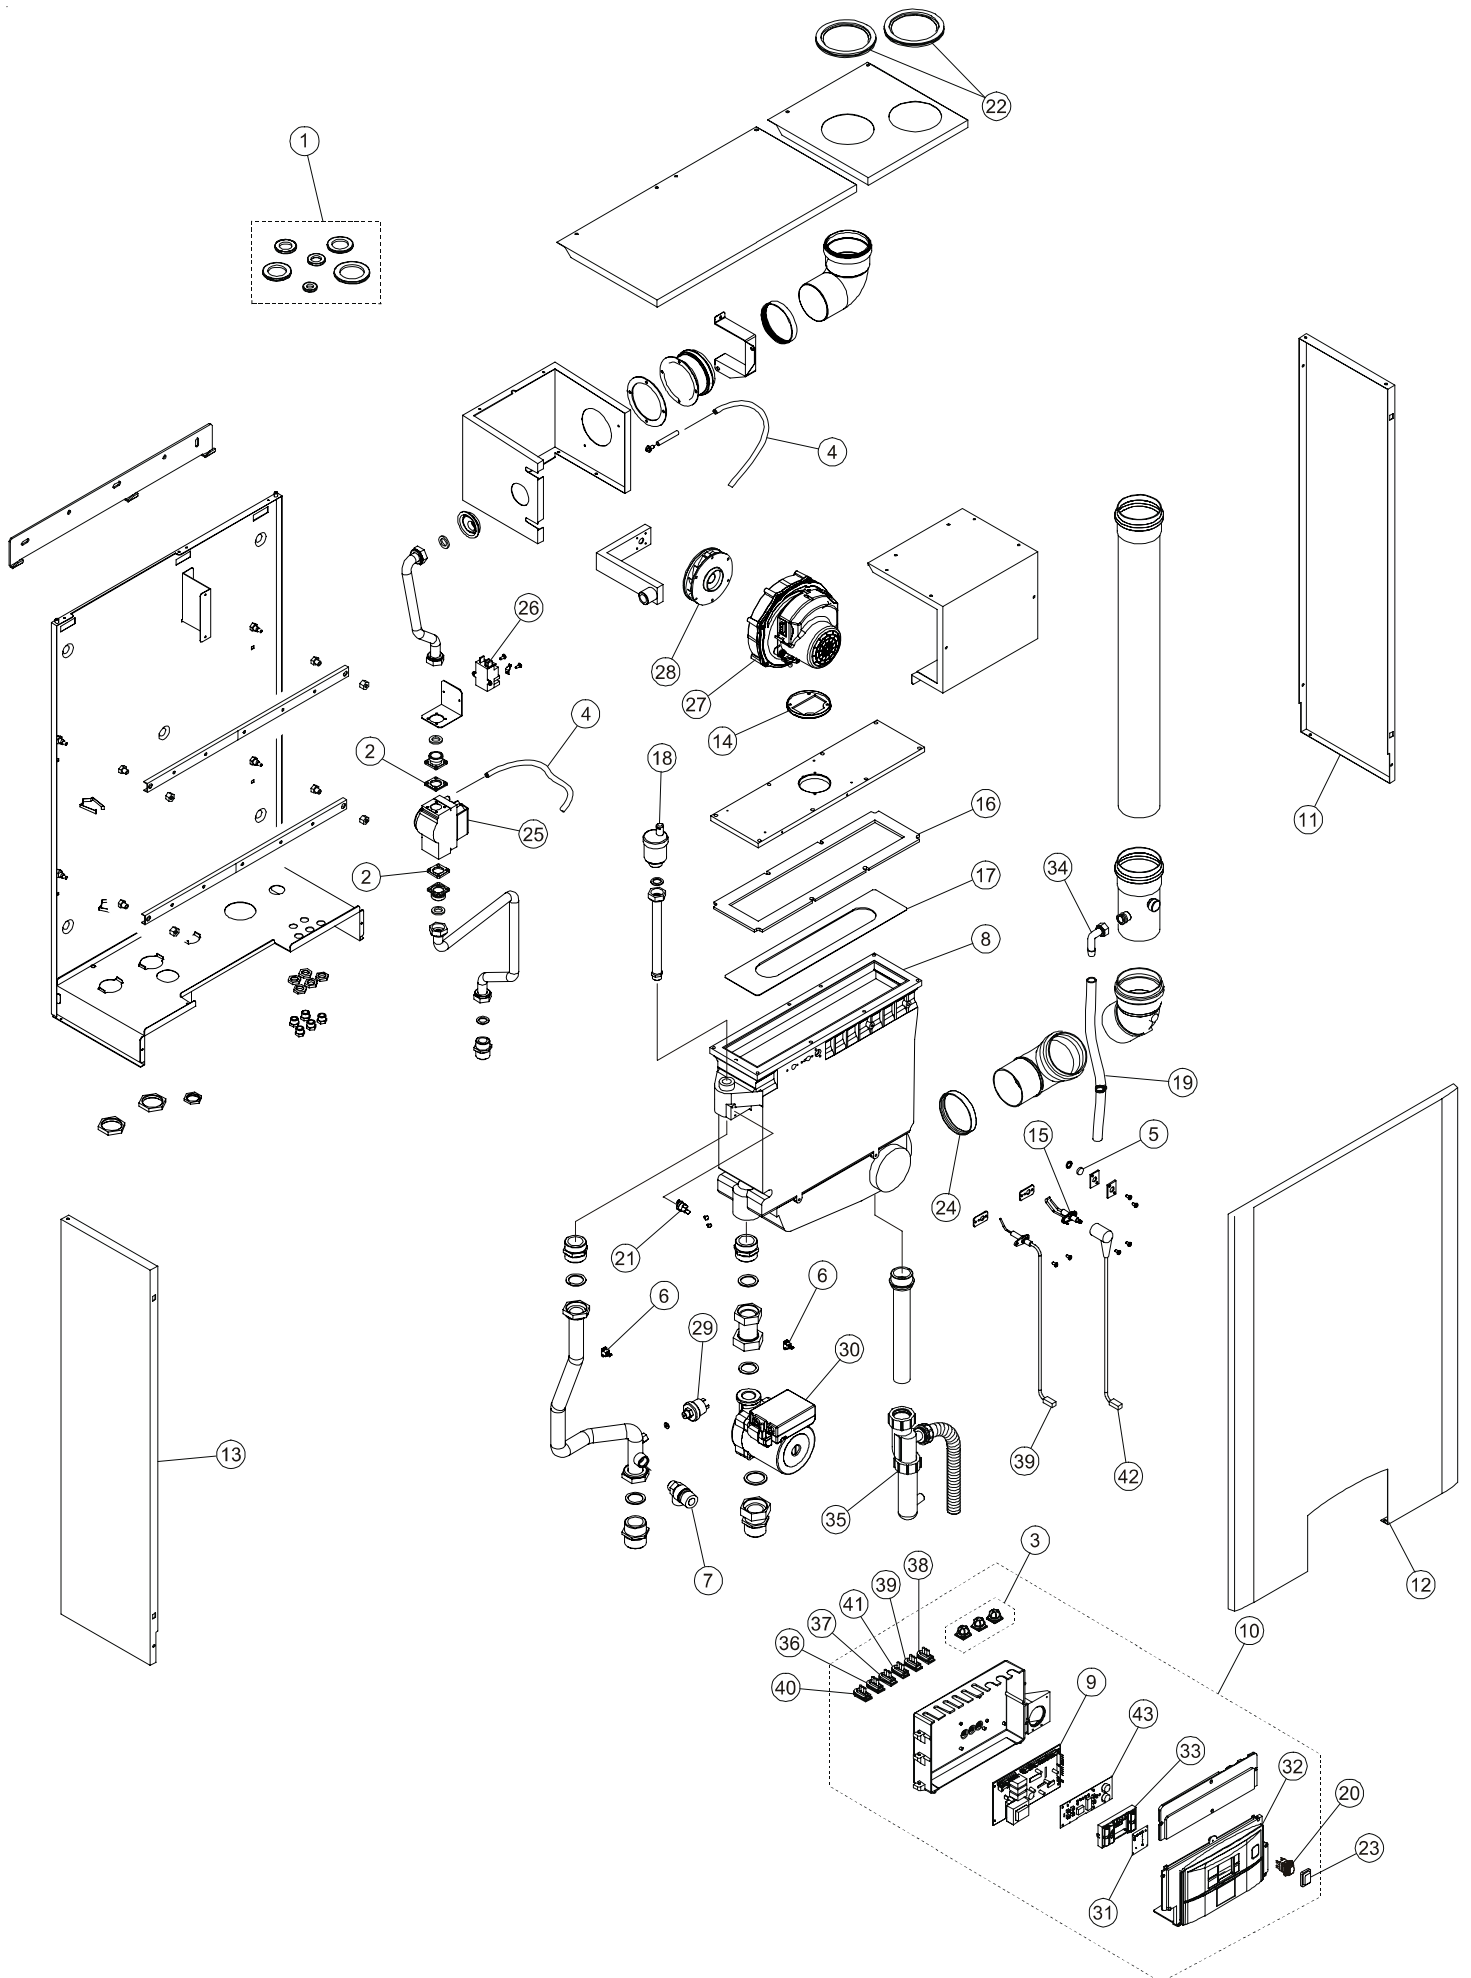

Unical[®]

ALKON 50 (Vers. 2009) **ALKON 70**

ALKON 50

ALKON 70

PIECES DE RECHANGE ALKON 50/70		
Pos.	Code	Description
1	95000023	Kit de joints assortis
2	04917Y	Joint vanne gaz (10 pièces)
3	95000610	Passe-câble amovible (6 pièces)
4	06651	Tube silicone 4x8
5	06159	Vitre viseur de flamme
6	06160	Sonde à contact départ/retour chauffage (SR/SRR)
7	04741Y	Soupape de sécurité 6 bars
8	08794	Echangeur en aluminium
9	08795	Platine modulante Alkon 70
	06188	Platine modulante Alkon 50
10	08797	Tableau de commande complet Alkon 70
	08796	Tableau de commande complet Alkon 50
11	06162	Côté droit jaquette
12	06164	Panneau frontal jaquette
13	08798	Côté gauche jaquette
14	04873K	Joint ventilateur
15	06167	Electrode d'allumage
16	08799	Joint supérieur brûleur
17	08800	Brûleur
18	04943M	Purgeur d'air automatique 3/4"
19	07045	Tube PVC évacuation des condensats
20	05588	Interrupteur M/A
21	06173	Klixon de sécurité 95°C - 230V
22	06174	Joint annulaire Ø 80 mm (2 pièces)
23	07593	Cache de protection interrupteur
24	06176	Joint annulaire à double lèvres Ø 80 mm
25	06178	Vanne gaz Dungs
26	06172	Transformateur d'allumage
27	07576	Ventilateur Alkon 70
	06177	Ventilateur Alkon 50
28	07581	Mixeur air/gaz Alkon 70
	08801	Mixeur air/gaz Alkon 50
29	08802	Pressostat manque d'eau
30	08803	Pompe PWM Uper 25-80 130 12H
31	04894N	Ecran de protection display
32	06179	Façade avant tableau de commande
33	06180	Ensemble boutons + support
34	06181	Tuyau coudé évacuation des condensats
35	06182	Siphon évacuation des condensats
36	06183	Câblage VM R-TL
37	06184	Câblage SR-SRR
38	08805	Câblage ALIM. 230V
39	06170	Electrode ionisation + fil
40	08807	Câblage DK-P. MOD pour Alkon 70
	08808	Câblage DK Alkon 50
41	08809	Câblage T.ACC.-VG-APM-VM(A) pour Alkon 70
	06185	Câblage T.ACC.-VG-VM(A) pour Alkon 50
42	08810	Fil d'allumage