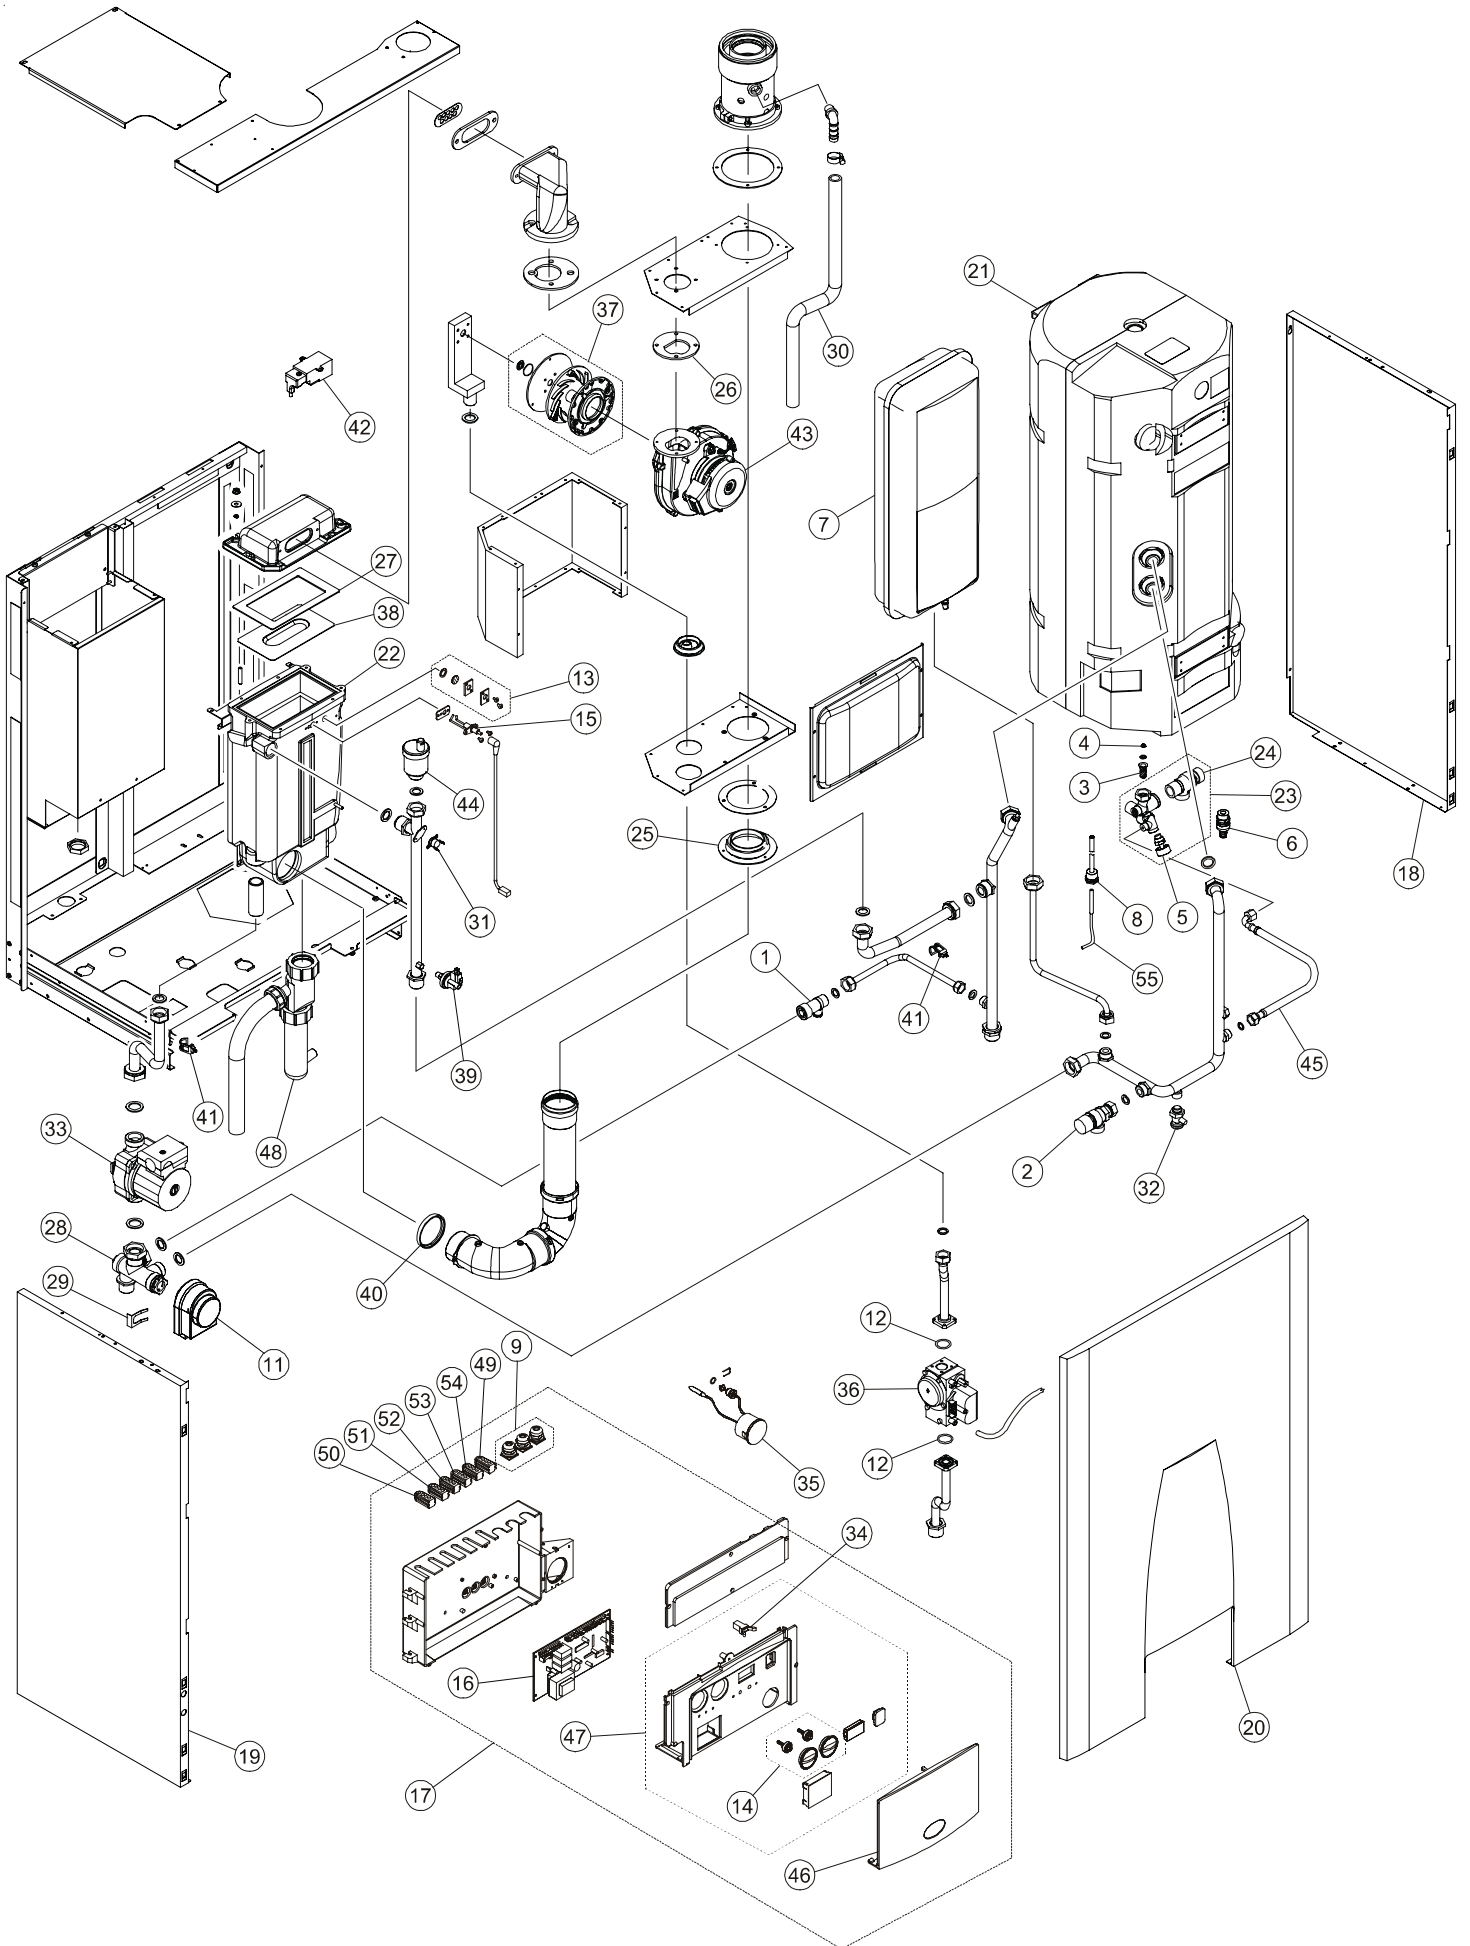

Unical[®]

ALKON 24 B 60
ALKON 35 B 60

**CATALOGUE PIÈCES
DE RECHANGE**

ALKON 24 B 60

REFERENCE PIECE DE RECHANGE

Pos.	Code	Description
1	03395Z	By-pass réglable
2	07205	Soupape de sécurité chauffage 3 bars 1/2" F
3	03669P	Filtre entrée eau froide
4	03699Z	Limiteur de débit 12 l/min Alkon 24 B
4	05411	Limiteur de débit 14 l/min Alkon 35 B
5	02477C	Robinet de remplissage
6	01709F	Robinet de vidange G1/2"
7	02396R	Vase d'expansion chauffage 7,5 litres rectangulaire
8	04228E	Doigt de gant L=510mm
9	95000610	Passe-câble amovible
10	95000657	Tube silicone 4x8 rouge
11	07713	Moteur vanne 3 voies déviatrice
12	06594	Joint o-ring 22,22 X 2,62 (20 pièces)
13	07027	Vitre viseur + joint
14	06652	Ensemble boutons + axes pour potentiomètres (2+2)
15	06614	Electrode d'allumage
16	07714	Platine électronique modulante + allumage Alkon 24 B
16	08556	Platine électronique modulante + allumage Alkon 35 B
17	07715	Tableau de commande complet Alkon 24 B
17	08557	Tableau de commande complet Alkon 35 B
18	07716	Côté droit jaquette
19	07717	Côté gauche jaquette
20	07718	Panneau frontal jaquette
21	06608	Ballon 60 litres en inox
22	06665	Echangeur aluminium Alkon 24 B
22	06666	Echangeur aluminium Alkon 35 B
23	07719	Groupe d'entrée d'eau froide
24	04168Z	Soupape de sécurité sanitaire 7 bars 1/2"
25	06671	Joint tube évacuation des fumées D.60mm
26	06612	Joint coude ventilateur
27	07720	Joint supérieur brûleur Alkon 24 B
27	07217	Joint supérieur brûleur Alkon 35 B
28	04172R	Corps de vanne 3 voies
29	04249M	Clip fixation moteur
30	07045	Tube PVC D.17X12 évacuation des condensats
31	04135X	Klixon de sécurité surchauffe 105°C - 230V
32	05877	Robinet de vidange G 1/4"
33	04891G	Pompe RS15/6-3-KU-CRR-12 Alkon 24 B
33	08558	Pompe RS15/6-3-KU-CLF-3 Alkon 35 B
34	06676	Fermeture poussoir (10 pièces)
35	06677	Thermomanomètre blanc
36	05831	Vanne gaz DUNGS
37	06250	Mixeur air/gaz DUNGS (injecteur 5,6mm)
38	08660	Brûleur inox Alkon 24 B
38	06678	Brûleur inox Alkon 35 B
39	05357	Pressostat manque d'eau G 1/8"
40	06622	Joint annulaire à triple lèvres D.60mm EPDM
41	06625	Sonde départ/retour à contact 3/4"