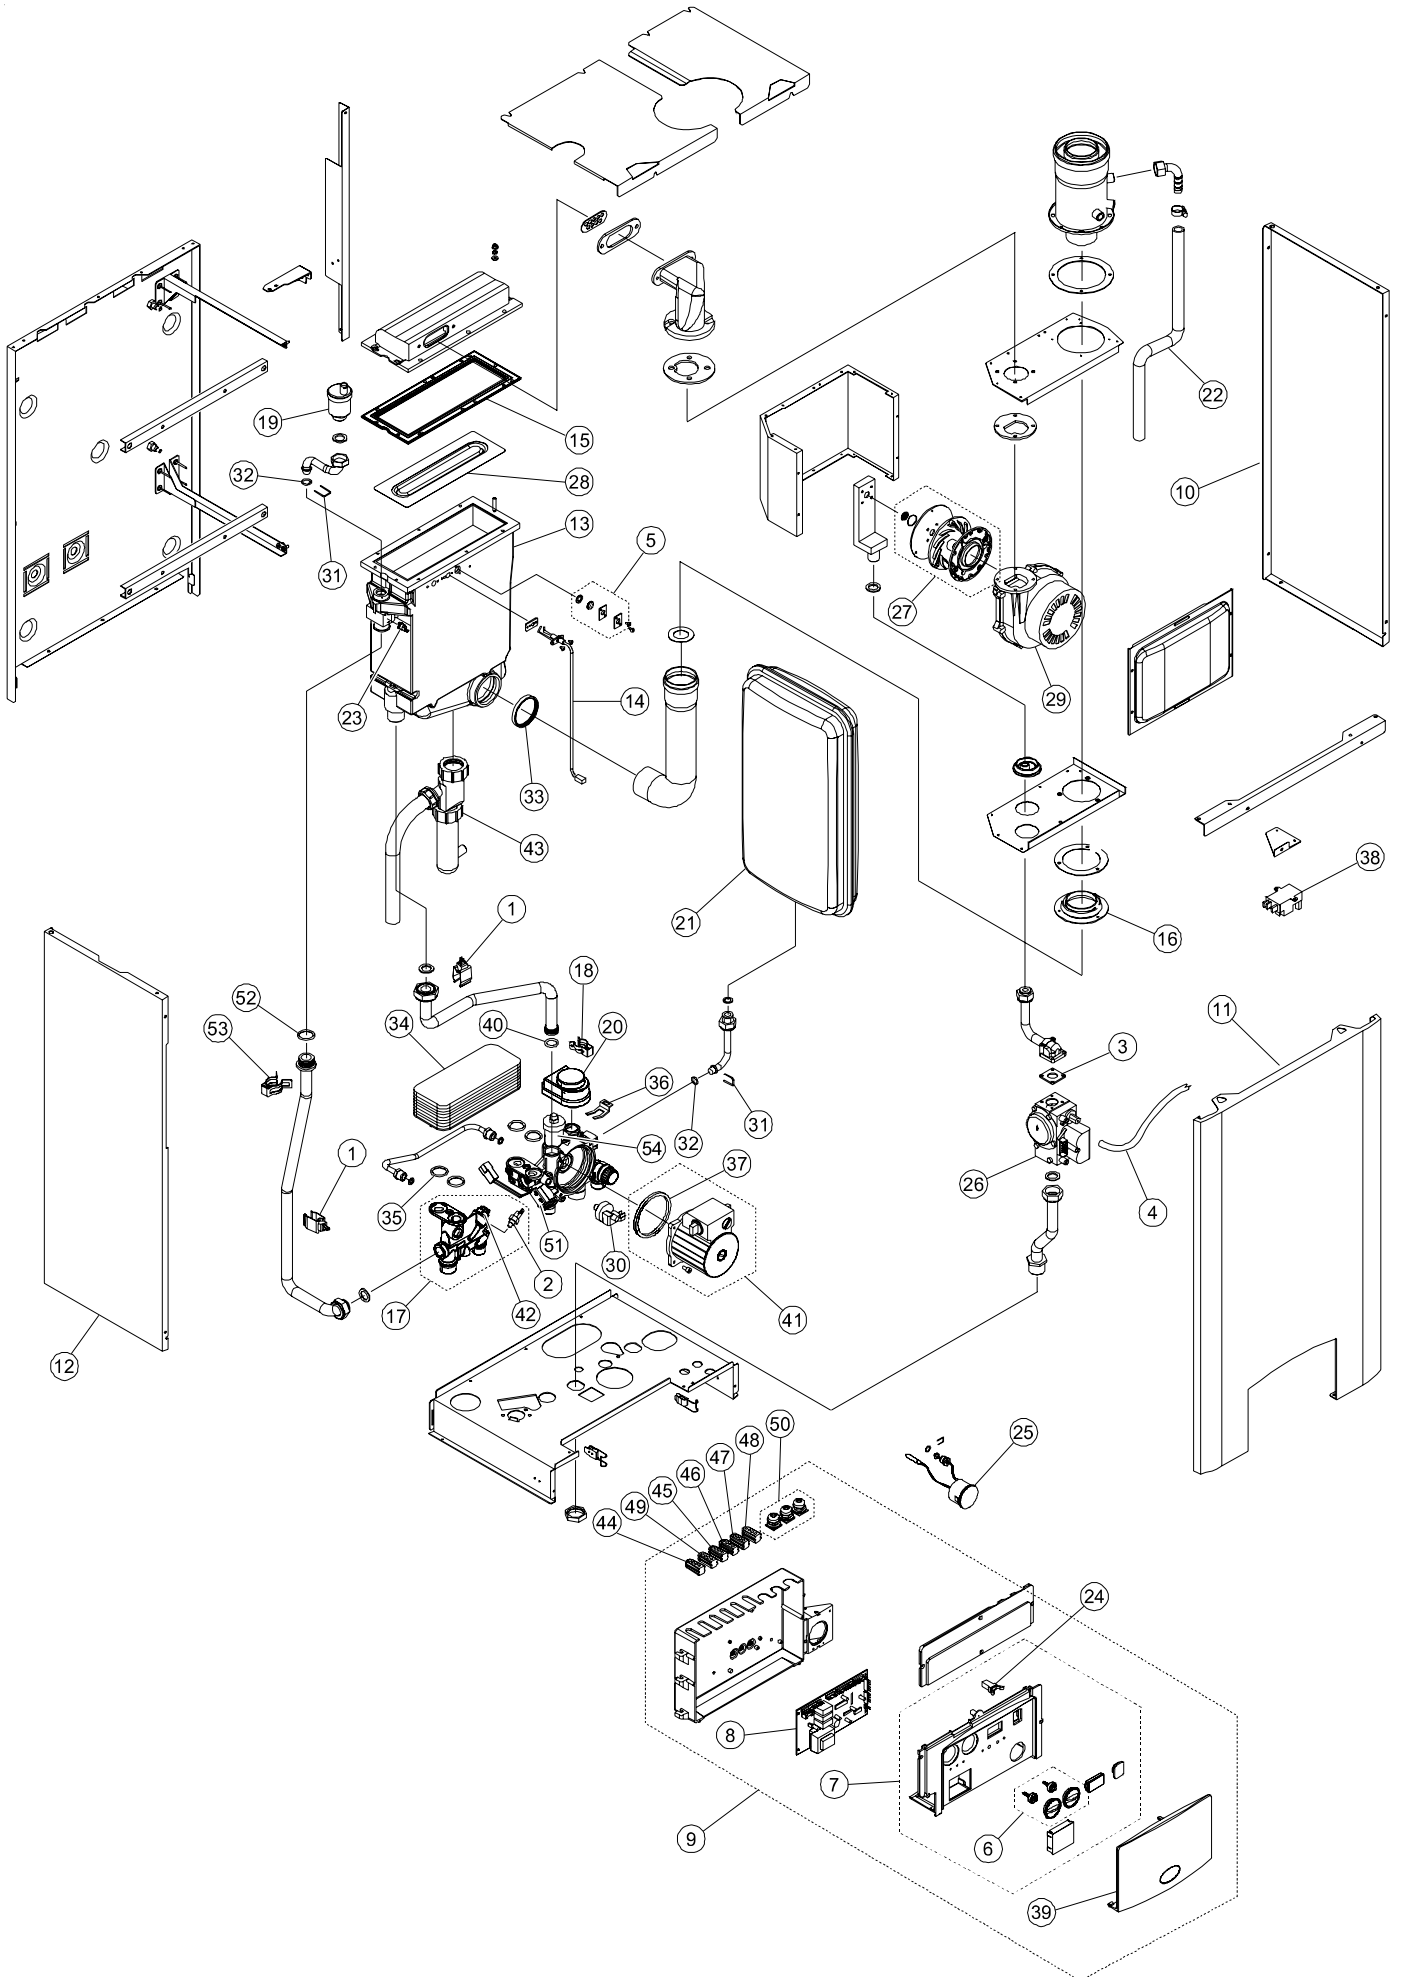

Unical[®]

ALKON

35 R - 28 C - 18 R

PIECES DE RECHANGE PARAMETRES D'USINE

ALKON 28 C

ALKON 35 C

PIECES DE RECHANGE

Pos.	Code	Description
1	04161P	Sonde départ/retour chauffage (SR/SRR)
2	02380X	Sonde sanitaire (SS)
3	04917Y	Joint vanne gaz
4	06651	Tube silicone 4x8 (0, 035 kg)
5	06646	Vitre viseur + joints
6	06652	Ensemble boutons + axes pour potentiomètres (2+2)
7	06653	Façade avant tableau de commande
8	06654	Platine modulante 18 R
8	06655	Platine modulante 28/35 C
9	06656	Tableau de commande Alkon C
9	06657	Tableau de commande Alkon R
10	06658	Côté droit jaquette Alkon 28/35
10	06659	Côté droit jaquette Alkon 18
11	06660	Panneau frontal jaquette Alkon 35
11	06661	Panneau frontal jaquette Alkon 28
11	06662	Panneau frontal jaquette Alkon 18
12	06663	Côté gauche jaquette Alkon 28/35
12	06664	Côté gauche jaquette Alkon 18
13	06665	Echangeur aluminium Alkon 18
13	06666	Echangeur aluminium Alkon 28
13	06667	Echangeur aluminium Alkon 35
14	06167	Electrode d'allumage
15	06668	Joint supérieur brûleur Alkon18
15	06669	Joint supérieur brûleur Alkon 28
15	06670	Joint supérieur brûleur Alkon 35
16	06671	Joint tube évacuation des fumées Ø 60mm
16	06672	Joint tube évacuation des fumées Ø 50mm
17	06673	Groupe hydraulique départ chauffage/sanitaire
18	04130J	Pince fixation rapide échangeur
19	04943M	Purgeur d'air automatique
20	04250X	Moteur vanne 3 voies
21	04138P	Vase d'expansion 8 litres rectangulaire
21	06674	Vase d'expansion 10 litres rectangulaire
21	06675	Vase d'expansion 6 litres cylindrique
22	95260773	Tube PVC Ø17x12 (2,2 mt)
23	04135X	Klixon de sécurité surchauffe 105°C - 230V
24	06676	Fermeture poussoir
25	06677	Thermomanomètre
26	05831	Vanne gaz DUNGS
27	06250	Mixeur air/gaz DUNGS
28	06618	Brûleur Alkon 35
28	06678	Brûleur Alkon 28
28	06679	Brûleur Alkon 18
29	06680	Ventilateur modulant RG128/1300-3612
30	05357	Pressostat manque d'eau
31	06681	Clip en "U" fixation rapide
32	06621	Joint o-ring 3037 2,62x9,19
33	06622	Joint annulaire à triple lèvres Ø 60mm