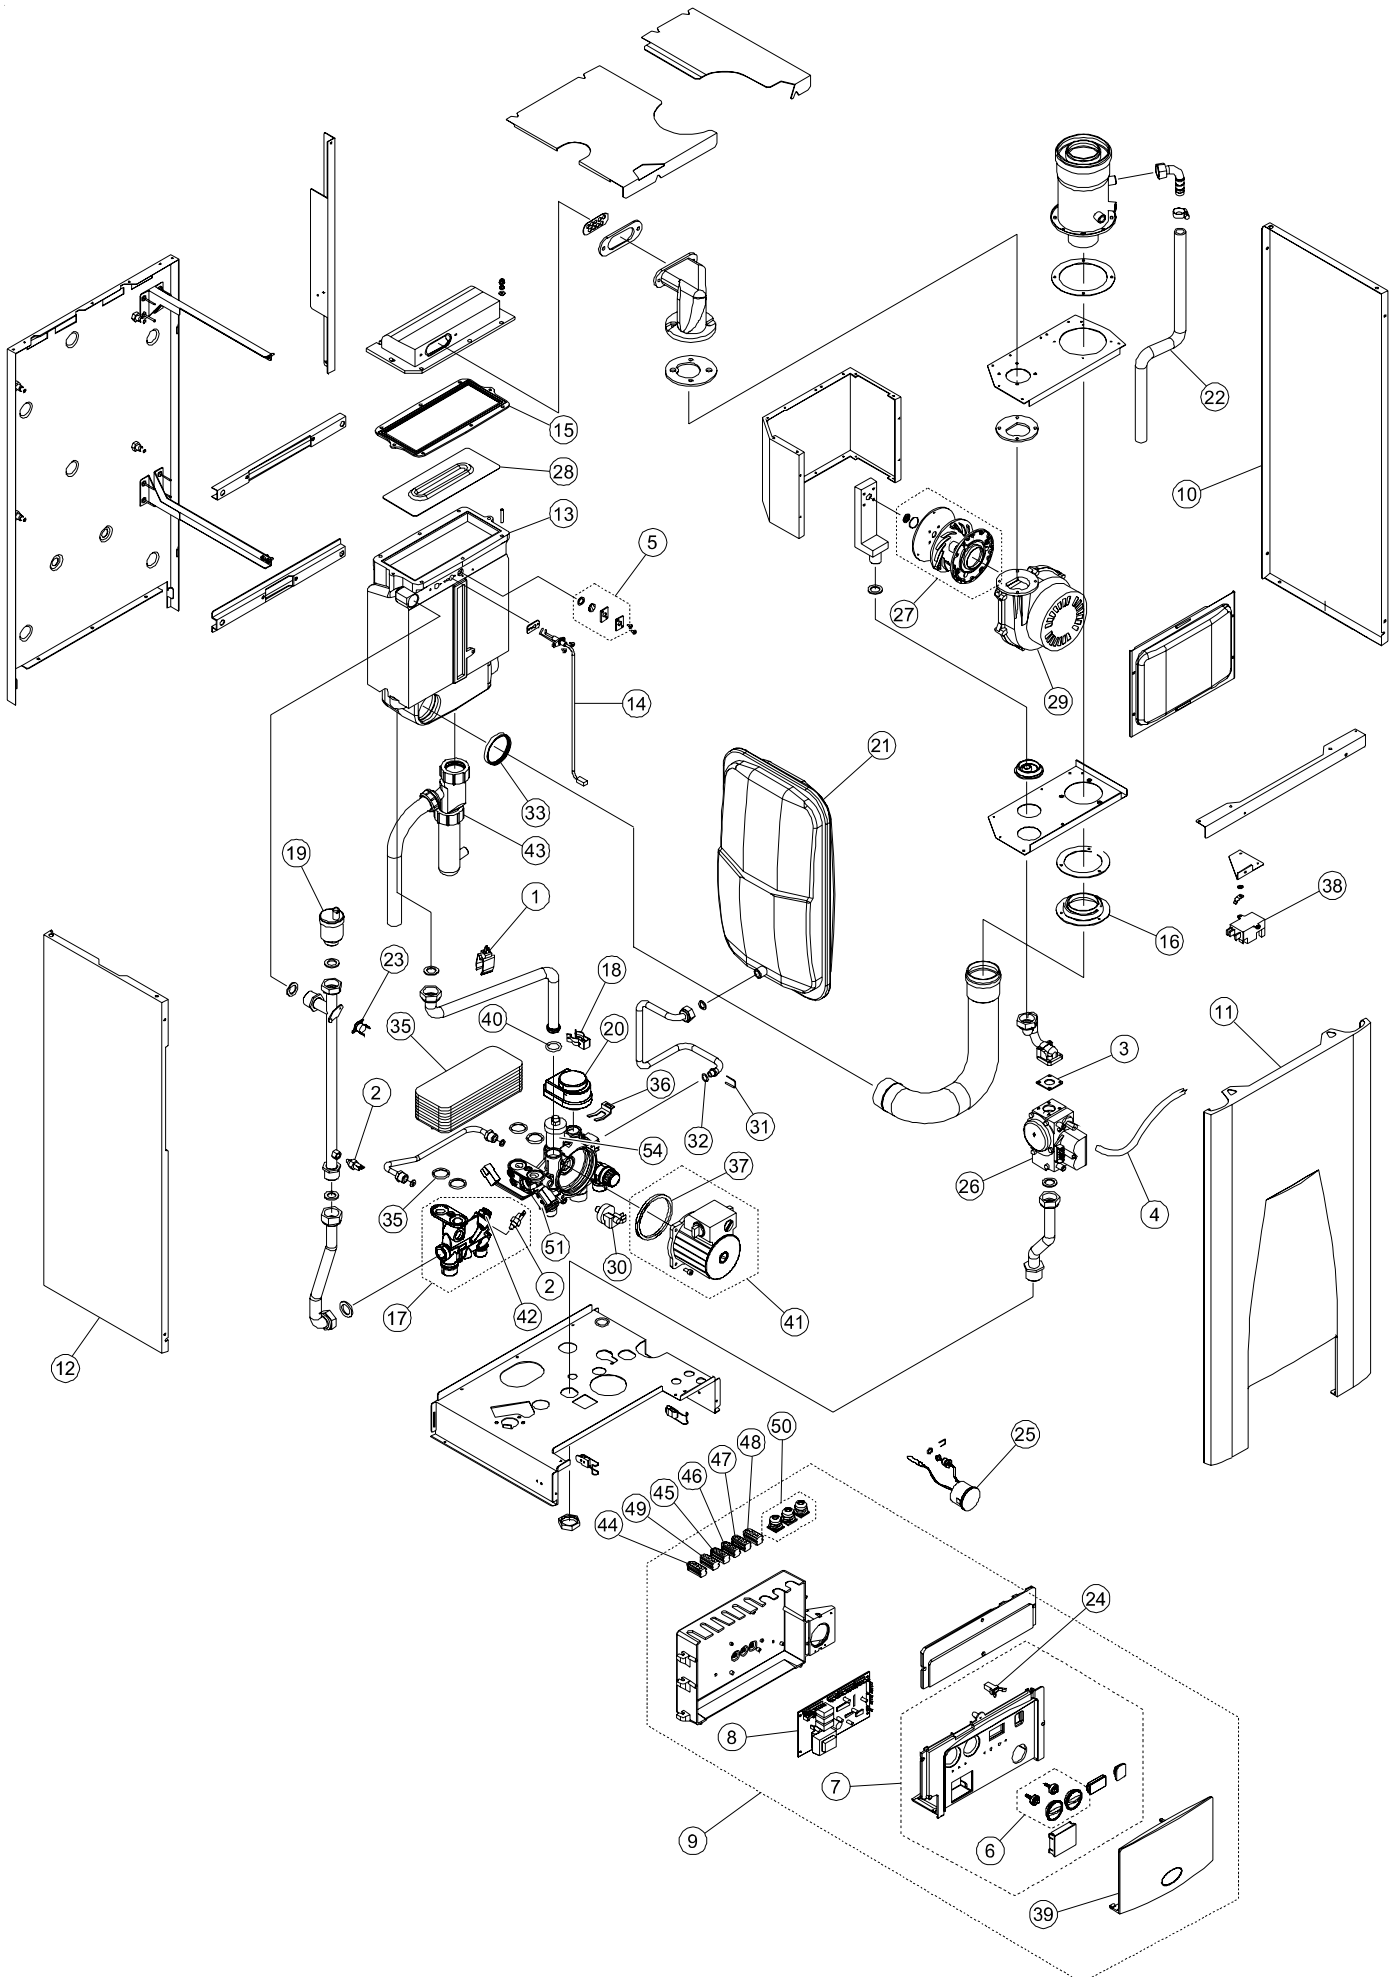

Unical[®]

ALKON

35 R - 28 C - 18 R

PIECES DE RECHANGE PARAMETRES D'USINE

ALKON 28 C

ALKON 35 C

PIECES DE RECHANGE

Pos.	Code	Description
1	04161P	Sonde départ/retour chauffage (SR/SRR)
2	02380X	Sonde sanitaire (SS)
3	04917Y	Joint vanne gaz
4	06651	Tube silicone 4x8 (0, 035 kg)
5	06646	Vitre viseur + joints
6	06652	Ensemble boutons + axes pour potentiomètres (2+2)
7	06653	Façade avant tableau de commande
8	06654	Platine modulante 18 R
8	06655	Platine modulante 28/35 C
9	06656	Tableau de commande Alkon C
9	06657	Tableau de commande Alkon R
10	06658	Côté droit jaquette Alkon 28/35
10	06659	Côté droit jaquette Alkon 18
11	06660	Panneau frontal jaquette Alkon 35
11	06661	Panneau frontal jaquette Alkon 28
11	06662	Panneau frontal jaquette Alkon 18
12	06663	Côté gauche jaquette Alkon 28/35
12	06664	Côté gauche jaquette Alkon 18
13	06665	Echangeur aluminium Alkon 18
13	06666	Echangeur aluminium Alkon 28
13	06667	Echangeur aluminium Alkon 35
14	06167	Electrode d'allumage
15	06668	Joint supérieur brûleur Alkon18
15	06669	Joint supérieur brûleur Alkon 28
15	06670	Joint supérieur brûleur Alkon 35
16	06671	Joint tube évacuation des fumées Ø 60mm
16	06672	Joint tube évacuation des fumées Ø 50mm
17	06673	Groupe hydraulique départ chauffage/sanitaire
18	04130J	Pince fixation rapide échangeur
19	04943M	Purgeur d'air automatique
20	04250X	Moteur vanne 3 voies
21	04138P	Vase d'expansion 8 litres rectangulaire
21	06674	Vase d'expansion 10 litres rectangulaire
21	06675	Vase d'expansion 6 litres cylindrique
22	95260773	Tube PVC Ø17x12 (2,2 mt)
23	04135X	Klixon de sécurité surchauffe 105°C - 230V
24	06676	Fermeture poussoir
25	06677	Thermomanomètre
26	05831	Vanne gaz DUNGS
27	06250	Mixeur air/gaz DUNGS
28	06618	Brûleur Alkon 35
28	06678	Brûleur Alkon 28
28	06679	Brûleur Alkon 18
29	06680	Ventilateur modulant RG128/1300-3612
30	05357	Pressostat manque d'eau
31	06681	Clip en "U" fixation rapide
32	06621	Joint o-ring 3037 2,62x9,19
33	06622	Joint annulaire à triple lèvres Ø 60mm