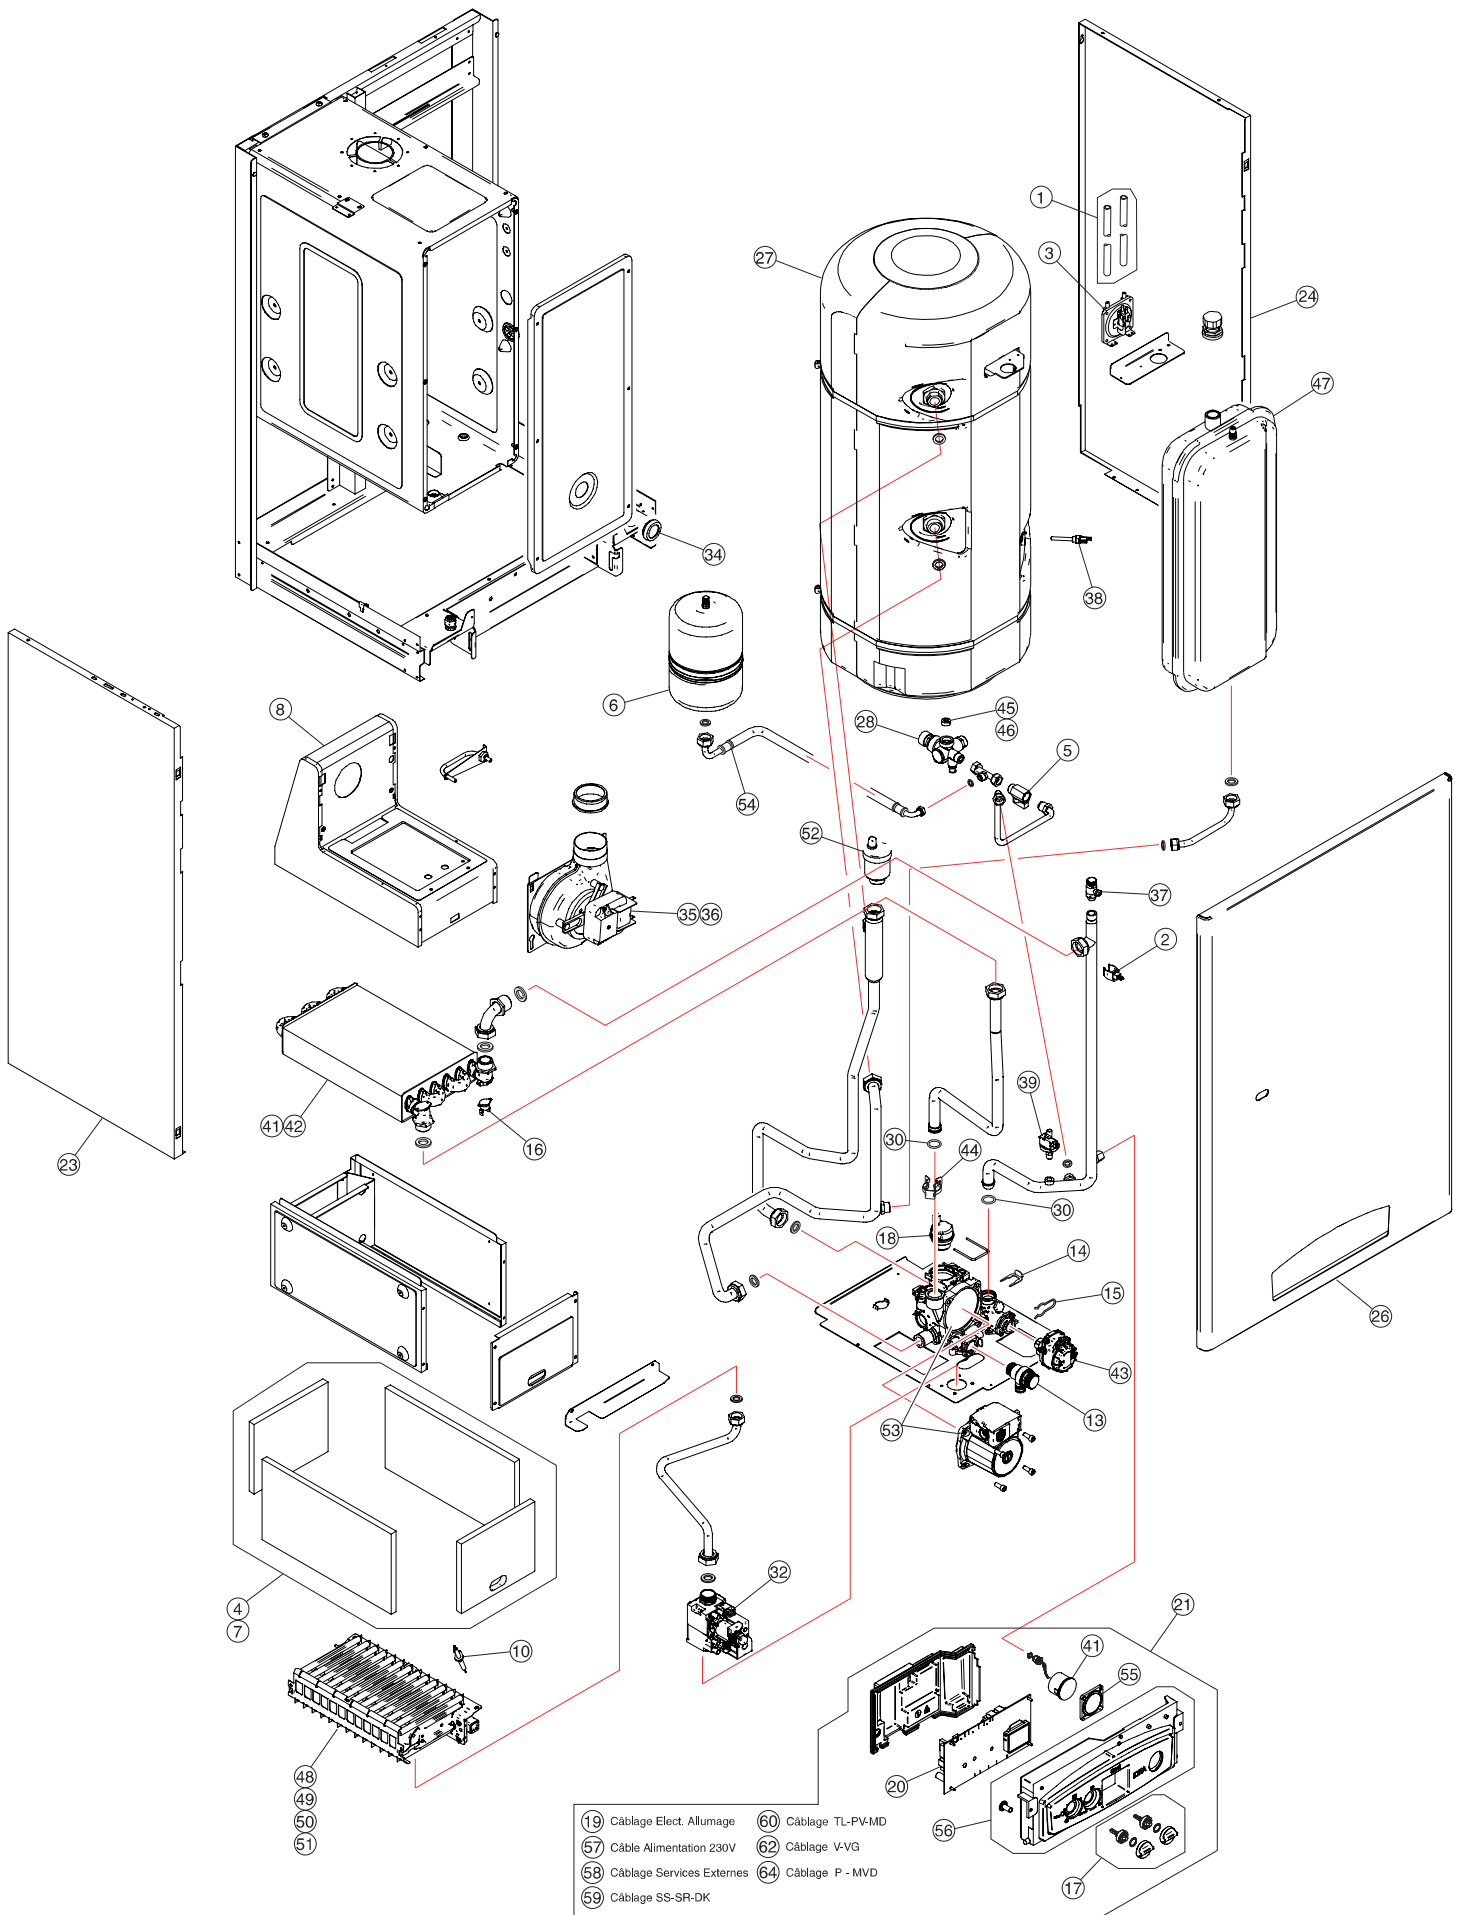

!IDEA BS 24/28

19	Câblage Elect. Allumage	60	Câblage TL-PV-MD
57	Câble Alimentation 230V	62	Câblage V-VG
58	Câblage Services Externes	64	Câblage P - MVD
59	Câblage SS-SR-DK		

REFERENCES PIECES DE RECHANGE

Pos.	Code	Description
1	06301	Tube silicone transparent 4 x 8
2	04161P	Sonde à contact 3/4" 10K
3	02378B	Pressostat sécurité fumées 0,6 mbar
4	04512Z	Ensemble isolation chambre de combustion 24 KW
5	03700C	Robinet d'arrêt à sphère M/F 3/8"
6	14352	Vase d'expansion sanitaire 2 litres G1/2"
7	04480X	Ensemble isolation chambre de combustion 28 KW
8	14353	Caisson de ventilation !DEA BS
9	14354	Boîte à fumées !DEA AB
10	07916	Electrode d'allumage/ionisation
11	14355	Buse départ fumées D.130 mm
12	14356	Film thermoréfléchissant adhésif côté jaquette
13	08657	Soupape de sécurité 3 bar
14	08738	Clip en "U" fixation rapide
15	09541	Clip fixation moteur vanne déviatrice
16	06593	Klixon de sécurité surchauffe 105°C - 230V
17	14130	Ensemble boutons + axes (2 pièces)
18	14095	Purgeur d'air automatique
19	14357	Fil d'allumage !BEA BS
20	14358	Platine modulante !DEA AB 24 - BS 24/28
21	14359	Tableau de commande complet !DEA BS 24/28
22	14360	Tableau de commande complet !DEA AB 24
23	14361	Côté gauche jaquette
24	14362	Côté droit jaquette
25	14363	Panneau frontal jaquette !DEA AB
26	14364	Panneau frontal jaquette !DEA BS
27	14365	Ballon 60 litres en inox
28	14366	Groupe entrée E.F
29	04131U	Klixon de sécurité fumées 75°C - 230V
30	04134M	Joint o-ring 23 2,62X17,86 Epdm (10 pièces)
31	04174N	Echangeur en cuivre !DEA AB
32	04175Y	Vanne gaz
33	14367	Film thermoréfléchissant adhésif frontal jaquette
34	05484	Vitre viseur de flamme + joint
35	02393K	Ventilateur ET25 108 !DEA BS 28
36	02393K	Ventilateur ET25 97 !DEA BS 24
37	05500	Purgeur d'air manuel G 1/4"
38	06315	Sonde sanitaire
39	05357	Pressostat manque d'eau G1/8"
40	08767	Manomètre
41	14368	Echangeur cuivre !DEA BS 28
42	14369	Echangeur cuivre !DEA BS 24
43	14097	Moteur vanne déviatrice
44	14101	Pince fixation rapide (3 pièces)
45	14370	Limiteur de débit 12 l/min rouge
46	95263900	Limiteur de débit 12 l/min rose
47	14371	Vase d'expansion chauffage 10 litres