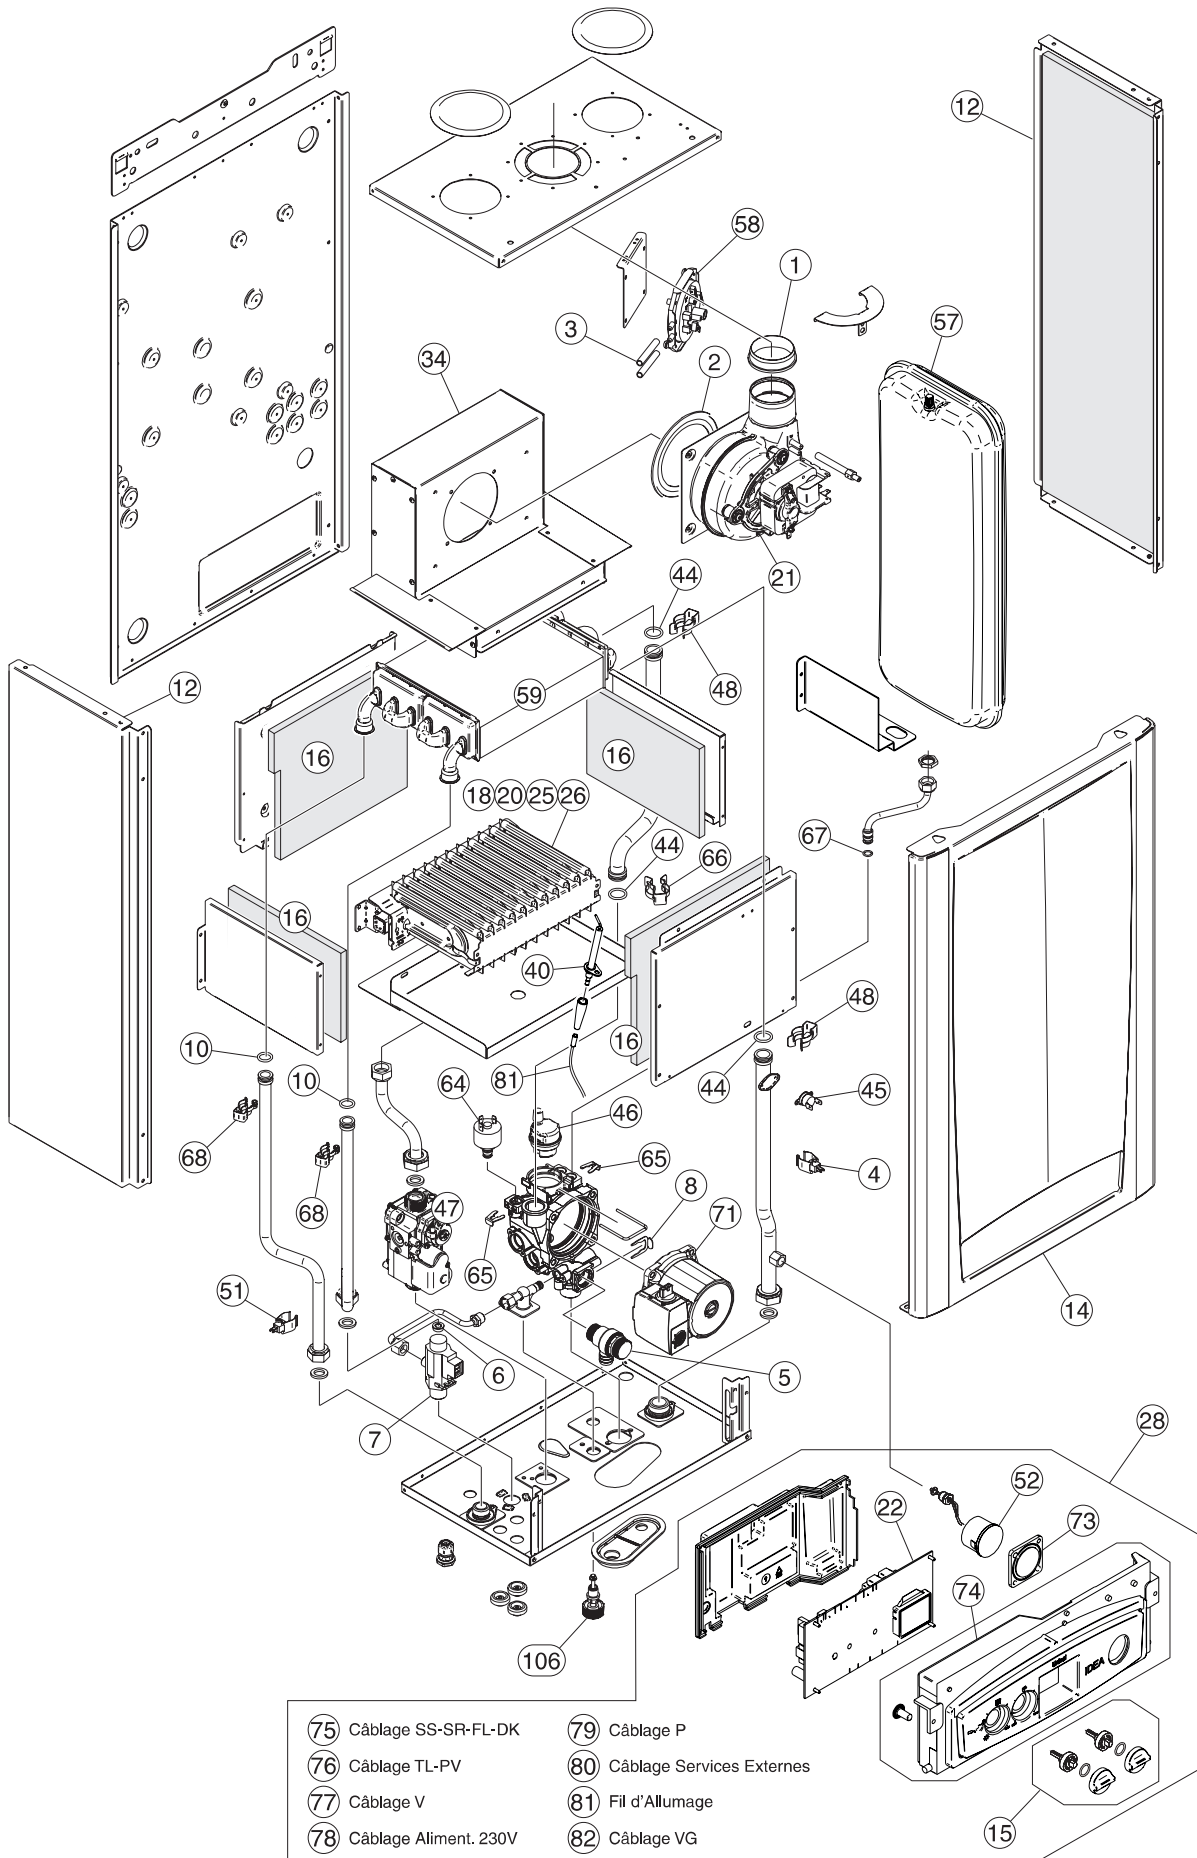

Unical®

!DEA

PIECES DE RECHANGE

!IDEA CS 18 - !IDEA CS 24

REFERENCES PIECES DE RECHANGE

Pos.	Code	Description
1	03387A	Joint silicone buse ventilateur
2	03676Z	Joint silicone annulaire caisson ventilation
3	06301	Tube silicone transparent pressostat fumées
4	04161P	Sonde chauffage à contact
5	08657	Soupape de sécurité 3 bar
6	03699	Limiteur de débit 12 l/min
7	08737	Flussostat sanitaire
8	08738	Clip en "U" fixation rapide
10	14125	Joint o-ring 3056 2,62x13,95 (10 pièces)
11	14126	Côté droit/gauche jaquette (version A)
12	14084	Côté droit/gauche jaquette (version S)
13	14128	Panneau frontal jaquette (version A)
14	14085	Panneau frontal jaquette (version S)
15	14130	Ensemble boutons + axes tableau
16	14131	Ensemble isolation chambre de combustion
18	14132	Brûleur gaz naturel (11 injecteurs D.1,35)
20	14133	Brûleur gaz naturel (11 injecteurs D.1,25)
21	14134	Ventilateur
22	14135	Platine modulante CS/AC
24	14136	Platine modulante RS/AR
28	14137	Tableau de commande complet CS 18/24
30	14138	Tableau de commande complet RS 18/24
31	14139	Tableau de commande complet AC 23
33	14140	Tableau de commande complet AR 23
34	14141	Caisson de ventilation CS 18/24
36	14142	Caisson de ventilation RS 18/24
38	14143	Boîte à fumées AC 23
39	14144	Boîte à fumées AR 23
40	08743	Electrode d'allumage/ionisation
43	04131U	Klixon de sécurité fumées 75°C - 230V
44	04134M	Joint o-ring 123 2,62x17,86 (10 pièces)
45	04135X	Klixon de sécurité eau 105°C - 230V
46	14095	Purgeur d'air automatique pompe
47	14060	Vanne gaz CVI M MM
48	06482	Pince fixation rapide (4 pièces)
51	06619	Sonde sanitaire à contact
52	08767	Manomètre
53	14147	Echangeur cuivre AC 23
57	14148	Vase d'expansion rectangulaire 6 litres
58	14149	Pressostat de sécurité fumées
59	14150	Echangeur cuivre CS 18/24
61	14151	Echangeur cuivre RS 18/24
64	14152	Pressostat manque d'eau
65	14100	Clip en "U" fixation rapide (3 pièces)
66	14101	Pince fixation rapide (3 pièces)
67	14155	Joint o-ring 3030 2,62x7,59 (6 pièces)
68	14156	Pince fixation rapide (3 pièces)
70	14157	Echangeur cuivre AR 23