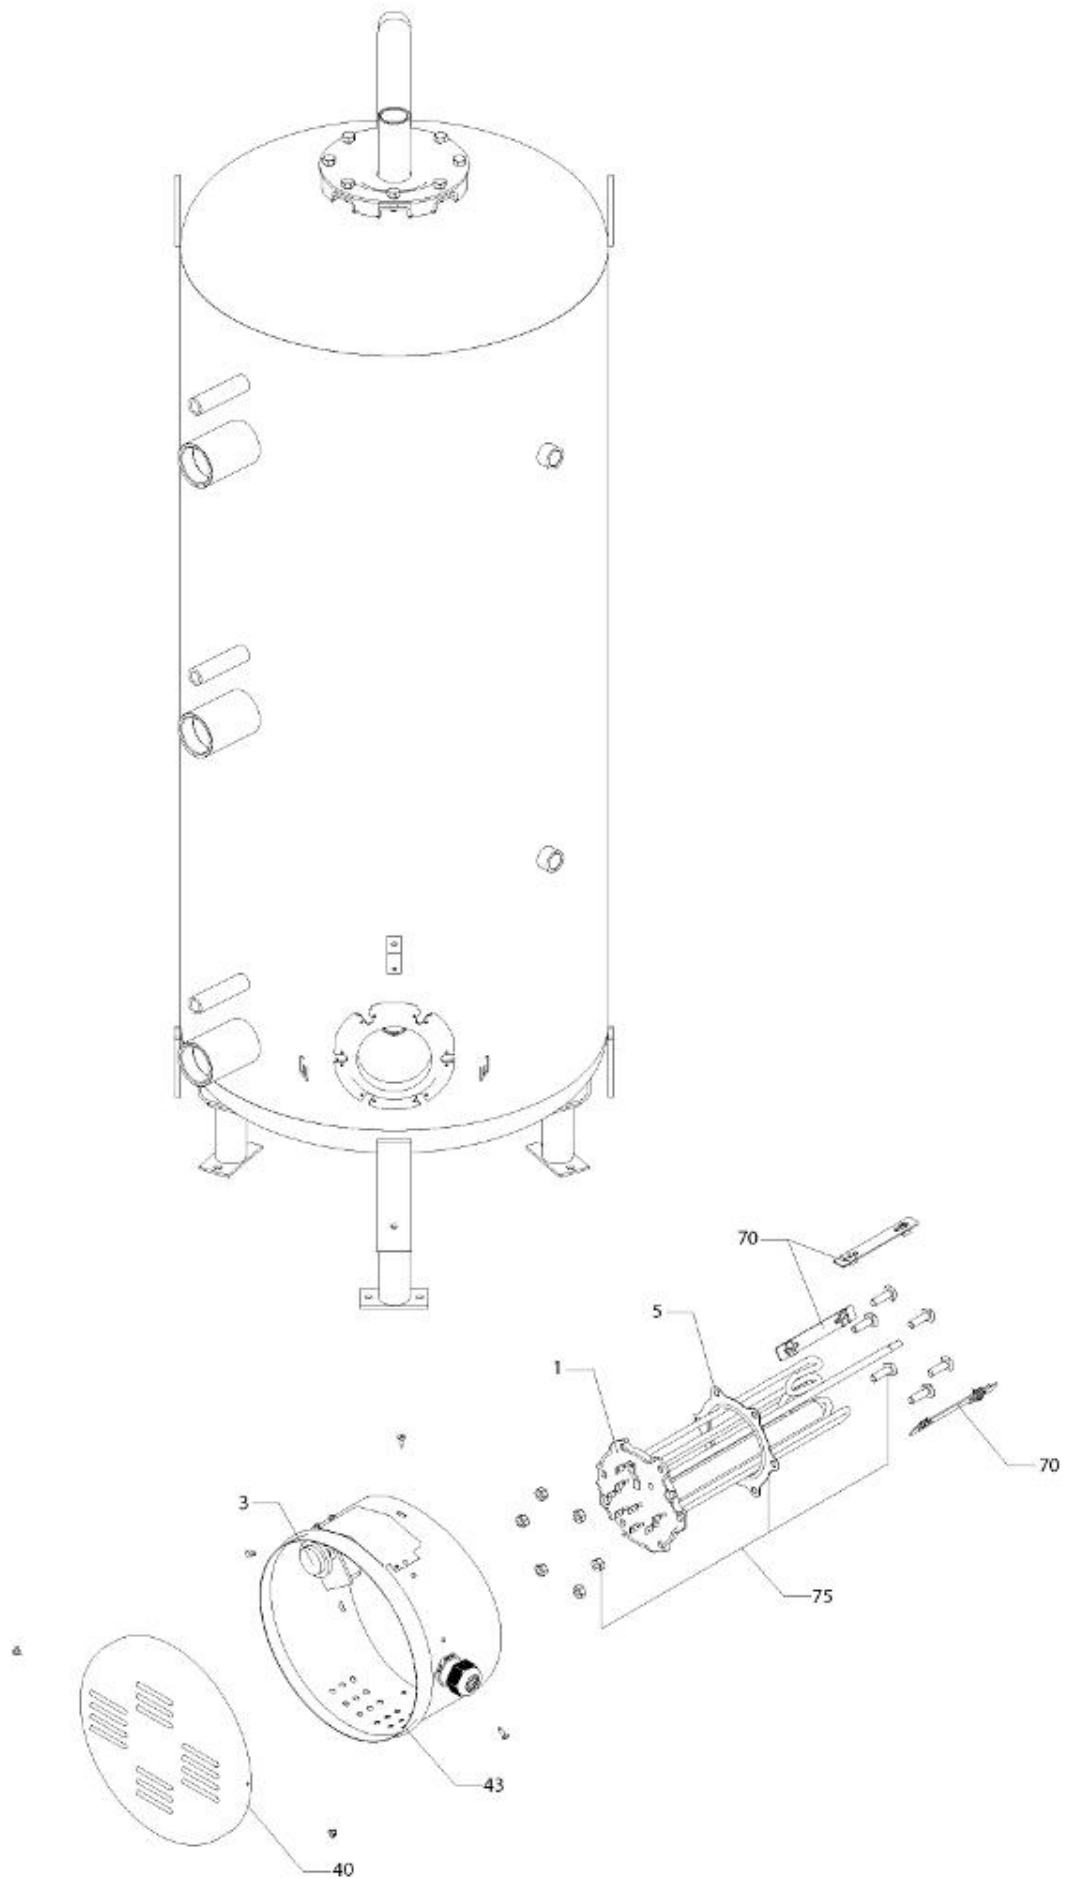

LISTE DE PIECES

20/04/2016

<i>Produit</i>	3507205 - ELIOMAX CD1 500 M0
<i>Modèle</i>	ELIOMAX
<i>Marque</i>	STYX
<i>Date</i>	02/02/2016

Table		ELIOMAX 500L							
Rep.	Référence	ALIAS	Désignation	Remplacé par	Date début	Date fin	Multiple de vente	Tarif Public Unitaire HT	
1	60002758		RESISTANCE 9KW				1		
3	60002750		THERMOSTAT DE REGULATION				1		
5	924002		JOINT D'EMBASE 6 TROUS				1		
40	60002756		CALOTINE				1		
43	60002757		MANCHETTE Ø310				1		
70	60002759		KIT RALLONGES MANCHETTE				1		
75	60002760		VISSERIE PLUS JOINT				1		