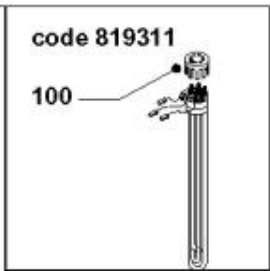

LISTE DE PIECES

20/04/2016

<i>Produit</i>	892310 - 300 line
<i>Modèle</i>	300L STABLE RESISTANCE A SEC
<i>Marque</i>	STYX
<i>Date</i>	15/05/2000

Table		YST 200/250/300							
Rep.	Référence	ALIAS	Désignation	Remplacé par	Date début	Date fin	Multiple de vente	Tarif Public Unitaire HT	
2	926303		SUPPORT				1		
3	926071		SUPPORT PRESSE ETOUPE MONTE				1		
5	925331		KIT CABLAGE ET THERMOSTAT PROTECH				1		
6	918095		VIS M 5-10				1		
7	921051		THERMOSTAT REGUL/SECURI BULBE	992086			1		
8	570029		LEVIER REGULATION THERMOSTAT				1		
9	819311		RESISTANCE A SEC 3X830W 380V D.40 L475				1		
10	918064		VIS DE FIXATION EMBASE M 8-20				1		
11	918004		ECROU FIXATION EMBASE M8				1		
12	396160		EMBASE 5 TR D.45 L.485 + ANODE PROTECH				1		
13	924001		JOINT BRIDE 5 TROUS D.75				1		
14	918113		VIS D: 3,9-22	61005324			5		
15	926168		PIED REGLABLE COMPLET				1		
100	935308		CAPUCHON POUR RESISTANCE A SEC				1		
101	935327		BATTERIE 9V				1		
102	925295		CIRCUIT IMPRIME ANODE PRO	65101380			1		