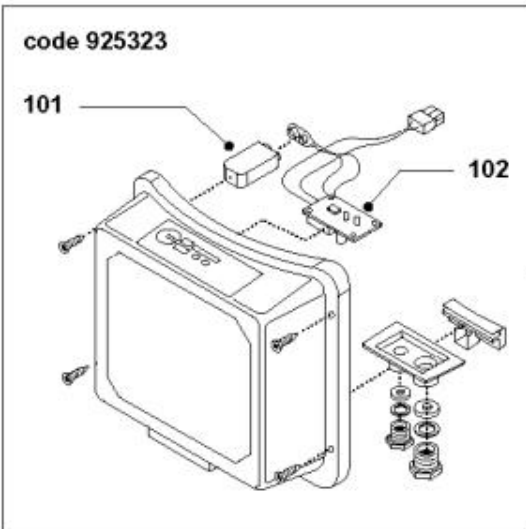

LISTE DE PIECES

20/04/2016

<i>Produit</i>	892310 - 300 line
<i>Modèle</i>	300L STABLE RESISTANCE A SEC
<i>Marque</i>	STYX
<i>Date</i>	15/05/2000

Table		YST 200/250/300							
Rep.	Référence	ALIAS	Désignation	Remplacé par	Date début	Date fin	Multiple de vente	Tarif Public Unitaire HT	
2	926303		SUPPORT				1		
3	926071		SUPPORT PRESSE ETOUPE MONTE				1		
5	925331		KIT CABLAGE ET THERMOSTAT PROTECH				1		
6	918095		VIS M 5-10				1		
7	921051		THERMOSTAT REGUL/SECURI BULBE	992086			1		
8	570029		LEVIER REGULATION THERMOSTAT				1		
9	819311		RESISTANCE A SEC 3X830W 380V D.40 L475				1		
10	918064		VIS DE FIXATION EMBASE M 8-20				1		
11	918004		ECROU FIXATION EMBASE M8				1		
12	396160		EMBASE 5 TR D.45 L.485 + ANODE PROTECH				1		
13	924001		JOINT BRIDE 5 TROUS D.75				1		
14	918113		VIS D: 3,9-22	61005324			5		
15	926168		PIED REGLABLE COMPLET				1		
100	935308		CAPUCHON POUR RESISTANCE A SEC				1		
101	935327		BATTERIE 9V				1		
102	925295		CIRCUIT IMPRIME ANODE PRO	65101380			1		