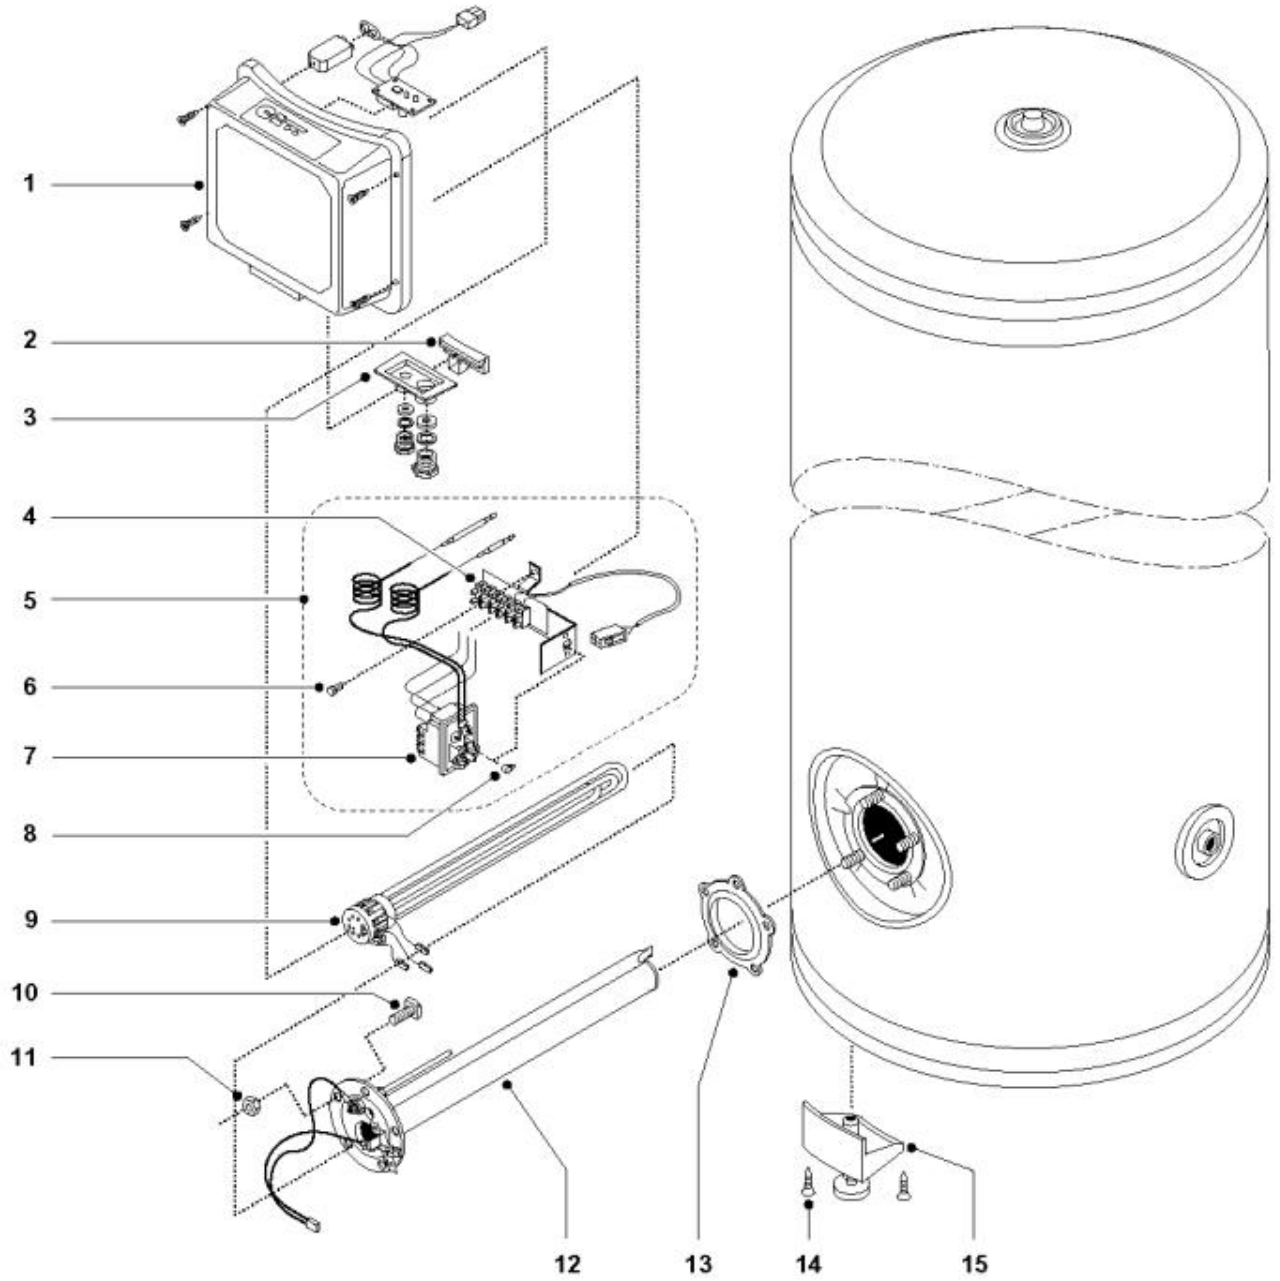

LISTE DE PIECES

20/04/2016

<i>Produit</i>	892310 - 300 line
<i>Modèle</i>	300L STABLE RESISTANCE A SEC
<i>Marque</i>	STYX
<i>Date</i>	15/05/2000

Table		YST 200/250/300							
Rep.	Référence	ALIAS	Désignation	Remplacé par	Date début	Date fin	Multiple de vente	Tarif Public Unitaire HT	
2	926303		SUPPORT				1		
3	926071		SUPPORT PRESSE ETOUPE MONTE				1		
5	925331		KIT CABLAGE ET THERMOSTAT PROTECH				1		
6	918095		VIS M 5-10				1		
7	921051		THERMOSTAT REGUL/SECURI BULBE	992086			1		
8	570029		LEVIER REGULATION THERMOSTAT				1		
9	819311		RESISTANCE A SEC 3X830W 380V D.40 L475				1		
10	918064		VIS DE FIXATION EMBASE M 8-20				1		
11	918004		ECROU FIXATION EMBASE M8				1		
12	396160		EMBASE 5 TR D.45 L.485 + ANODE PROTECH				1		
13	924001		JOINT BRIDE 5 TROUS D.75				1		
14	918113		VIS D: 3,9-22	61005324			5		
15	926168		PIED REGLABLE COMPLET				1		
100	935308		CAPUCHON POUR RESISTANCE A SEC				1		
101	935327		BATTERIE 9V				1		
102	925295		CIRCUIT IMPRIME ANODE PRO	65101380			1		