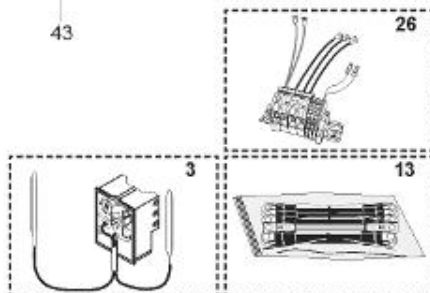

LISTE DE PIECES

20/04/2016

<i>Produit</i>	397947 - STYX PERFORM PLUS1000 m1 18kw
<i>Modèle</i>	> 300L STEATITE & BLINDEE
<i>Marque</i>	STYX
<i>Date</i>	01/10/2012

Table		PERFO. - MULTIPUISSANCE - ABOND. - BAI							
Rep.	Référence	ALIAS	Désignation	Remplacé par	Date début	Date fin	Multiple de vente	Tarif Public Unitaire HT	
1	323507		RESISTANCE STEATITE 4500W L.770				1		
2	336204		BRIDE 110 SUP.				1		
3	61400305		THERMOSTAT GBE (Pochette)				1		
4	923150		EMBASE D.110 AVEUGLE				1		
5	343388		JOINT D: 70-58-2				1		
7	338290		GAINÉ THERMOSTAT 1/2 L:350				1		
8	345523		FOURREAU L.788				1		
13	341286		CABLAGE PERFO PLUS				1		
23	319515		ANODE D:21 L:650	319524			1		
26	341277		BORNIER DE CONNEXION CABLE				1		
30	918061		VIS M 10-32 TETE CARREE				1		
31	918041		ECROU M 10				1		
32	343356		JOINT TRAPPE VISITE A 6 TROUS				1		
33	290139		JOINT DE BRIDE D.110 6 TROUS				1		
40	337521		CAPOT				1		
43	337555		MANCHETTE				1		
5007	60002077		JAQUETTE M1 - 1000L (44302200)				1		