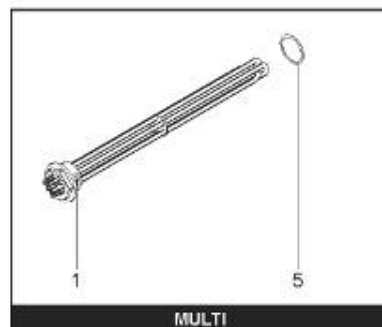

LISTE DE PIECES

20/04/2016

<i>Produit</i>	397947 - STYX PERFORM PLUS1000 m1 18kw
<i>Modèle</i>	> 300L STEATITE & BLINDEE
<i>Marque</i>	STYX
<i>Date</i>	01/10/2012

Table		PERFO. - MULTIPUISSANCE - ABOND. - BAI							
Rep.	Référence	ALIAS	Désignation	Remplacé par	Date début	Date fin	Multiple de vente	Tarif Public Unitaire HT	
1	323507		RESISTANCE STEATITE 4500W L.770				1		
2	336204		BRIDE 110 SUP.				1		
3	61400305		THERMOSTAT GBE (Pochette)				1		
4	923150		EMBASE D.110 AVEUGLE				1		
5	343388		JOINT D: 70-58-2				1		
7	338290		GAINÉ THERMOSTAT 1/2 L:350				1		
8	345523		FOURREAU L.788				1		
13	341286		CABLAGE PERFO PLUS				1		
23	319515		ANODE D:21 L:650	319524			1		
26	341277		BORNIER DE CONNEXION CABLE				1		
30	918061		VIS M 10-32 TETE CARREE				1		
31	918041		ECROU M 10				1		
32	343356		JOINT TRAPPE VISITE A 6 TROUS				1		
33	290139		JOINT DE BRIDE D.110 6 TROUS				1		
40	337521		CAPOT				1		
43	337555		MANCHETTE				1		
5007	60002077		JAQUETTE M1 - 1000L (44302200)				1		