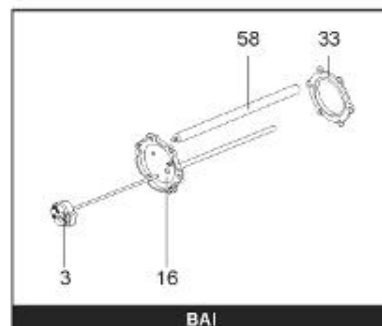

LISTE DE PIECES

20/04/2016

<i>Produit</i>	397947 - STYX PERFORM PLUS1000 m1 18kw
<i>Modèle</i>	> 300L STEATITE & BLINDEE
<i>Marque</i>	STYX
<i>Date</i>	01/10/2012

Table		PERFO. - MULTIPUISSANCE - ABOND. - BAI							
Rep.	Référence	ALIAS	Désignation	Remplacé par	Date début	Date fin	Multiple de vente	Tarif Public Unitaire HT	
1	323507		RESISTANCE STEATITE 4500W L.770				1		
2	336204		BRIDE 110 SUP.				1		
3	61400305		THERMOSTAT GBE (Pochette)				1		
4	923150		EMBASE D.110 AVEUGLE				1		
5	343388		JOINT D: 70-58-2				1		
7	338290		GAINÉ THERMOSTAT 1/2 L:350				1		
8	345523		FOURREAU L.788				1		
13	341286		CABLAGE PERFO PLUS				1		
23	319515		ANODE D:21 L:650	319524			1		
26	341277		BORNIER DE CONNEXION CABLE				1		
30	918061		VIS M 10-32 TETE CARREE				1		
31	918041		ECROU M 10				1		
32	343356		JOINT TRAPPE VISITE A 6 TROUS				1		
33	290139		JOINT DE BRIDE D.110 6 TROUS				1		
40	337521		CAPOT				1		
43	337555		MANCHETTE				1		
5007	60002077		JAQUETTE M1 - 1000L (44302200)				1		