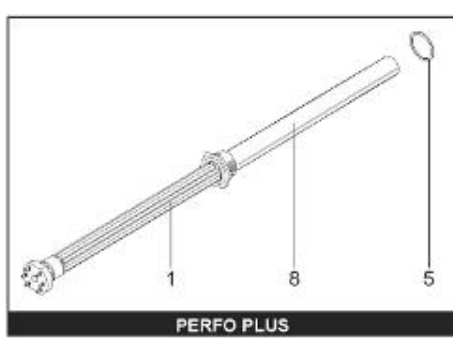

LISTE DE PIECES

20/04/2016

<i>Produit</i>	397947 - STYX PERFORM PLUS1000 m1 18kw
<i>Modèle</i>	> 300L STEATITE & BLINDEE
<i>Marque</i>	STYX
<i>Date</i>	01/10/2012

Table		PERFO. - MULTIPUISSANCE - ABOND. - BAI							
Rep.	Référence	ALIAS	Désignation	Remplacé par	Date début	Date fin	Multiple de vente	Tarif Public Unitaire HT	
1	323507		RESISTANCE STEATITE 4500W L.770				1		
2	336204		BRIDE 110 SUP.				1		
3	61400305		THERMOSTAT GBE (Pochette)				1		
4	923150		EMBASE D.110 AVEUGLE				1		
5	343388		JOINT D: 70-58-2				1		
7	338290		GAINÉ THERMOSTAT 1/2 L:350				1		
8	345523		FOURREAU L.788				1		
13	341286		CABLAGE PERFO PLUS				1		
23	319515		ANODE D:21 L:650	319524			1		
26	341277		BORNIER DE CONNEXION CABLE				1		
30	918061		VIS M 10-32 TETE CARREE				1		
31	918041		ECROU M 10				1		
32	343356		JOINT TRAPPE VISITE A 6 TROUS				1		
33	290139		JOINT DE BRIDE D.110 6 TROUS				1		
40	337521		CAPOT				1		
43	337555		MANCHETTE				1		
5007	60002077		JAQUETTE M1 - 1000L (44302200)				1		