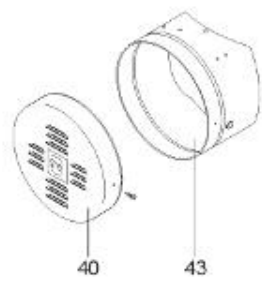

LISTE DE PIECES

20/04/2016

<i>Produit</i>	397947 - STYX PERFORM PLUS1000 m1 18kw
<i>Modèle</i>	> 300L STEATITE & BLINDEE
<i>Marque</i>	STYX
<i>Date</i>	01/10/2012

Table		PERFO. - MULTIPUISSANCE - ABOND. - BAI							
Rep.	Référence	ALIAS	Désignation	Remplacé par	Date début	Date fin	Multiple de vente	Tarif Public Unitaire HT	
1	323507		RESISTANCE STEATITE 4500W L.770				1		
2	336204		BRIDE 110 SUP.				1		
3	61400305		THERMOSTAT GBE (Pochette)				1		
4	923150		EMBASE D.110 AVEUGLE				1		
5	343388		JOINT D: 70-58-2				1		
7	338290		GAINÉ THERMOSTAT 1/2 L:350				1		
8	345523		FOURREAU L.788				1		
13	341286		CABLAGE PERFO PLUS				1		
23	319515		ANODE D:21 L:650	319524			1		
26	341277		BORNIER DE CONNEXION CABLE				1		
30	918061		VIS M 10-32 TETE CARREE				1		
31	918041		ECROU M 10				1		
32	343356		JOINT TRAPPE VISITE A 6 TROUS				1		
33	290139		JOINT DE BRIDE D.110 6 TROUS				1		
40	337521		CAPOT				1		
43	337555		MANCHETTE				1		
5007	60002077		JAQUETTE M1 - 1000L (44302200)				1		