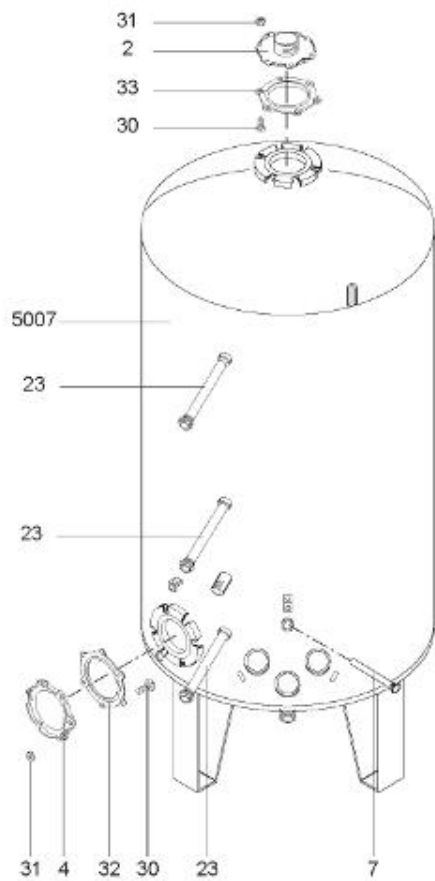

LISTE DE PIECES

20/04/2016

<i>Produit</i>	397947 - STYX PERFORM PLUS1000 m1 18kw
<i>Modèle</i>	> 300L STEATITE & BLINDEE
<i>Marque</i>	STYX
<i>Date</i>	01/10/2012

Table		PERFO. - MULTIPUISSANCE - ABOND. - BAI							
Rep.	Référence	ALIAS	Désignation	Remplacé par	Date début	Date fin	Multiple de vente	Tarif Public Unitaire HT	
1	323507		RESISTANCE STEATITE 4500W L.770				1		
2	336204		BRIDE 110 SUP.				1		
3	61400305		THERMOSTAT GBE (Pochette)				1		
4	923150		EMBASE D.110 AVEUGLE				1		
5	343388		JOINT D: 70-58-2				1		
7	338290		GAINÉ THERMOSTAT 1/2 L:350				1		
8	345523		FOURREAU L.788				1		
13	341286		CABLAGE PERFO PLUS				1		
23	319515		ANODE D:21 L:650	319524			1		
26	341277		BORNIER DE CONNEXION CABLE				1		
30	918061		VIS M 10-32 TETE CARREE				1		
31	918041		ECROU M 10				1		
32	343356		JOINT TRAPPE VISITE A 6 TROUS				1		
33	290139		JOINT DE BRIDE D.110 6 TROUS				1		
40	337521		CAPOT				1		
43	337555		MANCHETTE				1		
5007	60002077		JAQUETTE M1 - 1000L (44302200)				1		