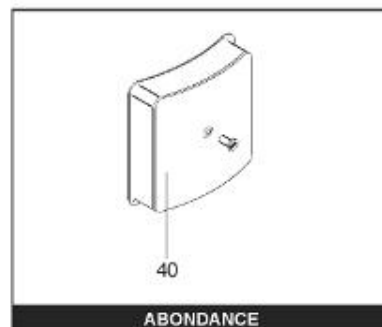

LISTE DE PIECES

20/04/2016

<i>Produit</i>	397947 - STYX PERFORM PLUS1000 m1 18kw
<i>Modèle</i>	> 300L STEATITE & BLINDEE
<i>Marque</i>	STYX
<i>Date</i>	01/10/2012

Table		PERFO. - MULTIPUISSANCE - ABOND. - BAI							
Rep.	Référence	ALIAS	Désignation	Remplacé par	Date début	Date fin	Multiple de vente	Tarif Public Unitaire HT	
1	323507		RESISTANCE STEATITE 4500W L.770				1		
2	336204		BRIDE 110 SUP.				1		
3	61400305		THERMOSTAT GBE (Pochette)				1		
4	923150		EMBASE D.110 AVEUGLE				1		
5	343388		JOINT D: 70-58-2				1		
7	338290		GAINÉ THERMOSTAT 1/2 L:350				1		
8	345523		FOURREAU L.788				1		
13	341286		CABLAGE PERFO PLUS				1		
23	319515		ANODE D:21 L:650	319524			1		
26	341277		BORNIER DE CONNEXION CABLE				1		
30	918061		VIS M 10-32 TETE CARREE				1		
31	918041		ECROU M 10				1		
32	343356		JOINT TRAPPE VISITE A 6 TROUS				1		
33	290139		JOINT DE BRIDE D.110 6 TROUS				1		
40	337521		CAPOT				1		
43	337555		MANCHETTE				1		
5007	60002077		JAQUETTE M1 - 1000L (44302200)				1		