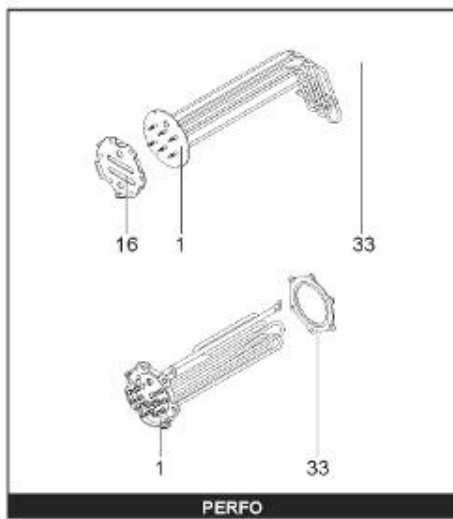

LISTE DE PIECES

20/04/2016

<i>Produit</i>	397947 - STYX PERFORM PLUS1000 m1 18kw
<i>Modèle</i>	> 300L STEATITE & BLINDEE
<i>Marque</i>	STYX
<i>Date</i>	01/10/2012

Table		PERFO. - MULTIPUISSANCE - ABOND. - BAI							
Rep.	Référence	ALIAS	Désignation	Remplacé par	Date début	Date fin	Multiple de vente	Tarif Public Unitaire HT	
1	323507		RESISTANCE STEATITE 4500W L.770				1		
2	336204		BRIDE 110 SUP.				1		
3	61400305		THERMOSTAT GBE (Pochette)				1		
4	923150		EMBASE D.110 AVEUGLE				1		
5	343388		JOINT D: 70-58-2				1		
7	338290		GAINÉ THERMOSTAT 1/2 L:350				1		
8	345523		FOURREAU L.788				1		
13	341286		CABLAGE PERFO PLUS				1		
23	319515		ANODE D:21 L:650	319524			1		
26	341277		BORNIER DE CONNEXION CABLE				1		
30	918061		VIS M 10-32 TETE CARREE				1		
31	918041		ECROU M 10				1		
32	343356		JOINT TRAPPE VISITE A 6 TROUS				1		
33	290139		JOINT DE BRIDE D.110 6 TROUS				1		
40	337521		CAPOT				1		
43	337555		MANCHETTE				1		
5007	60002077		JAQUETTE M1 - 1000L (44302200)				1		