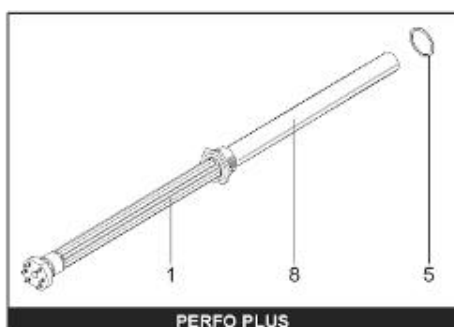

LISTE DE PIECES

20/04/2016

<i>Produit</i>	397953 - STYX PERFORM PLUS 750 M0 13,5kw
<i>Modèle</i>	> 300L STEATITE & BLINDEE
<i>Marque</i>	STYX
<i>Date</i>	01/10/2012

Table		PERFO. - MULTPUISSANCE - ABOND. - BAI							
Rep.	Référence	ALIAS	Désignation	Remplacé par	Date début	Date fin	Multiple de vente	Tarif Public Unitaire HT	
1	323507		RESISTANCE STEATITE 4500W L.770				1		
2	336204		BRIDE 110 SUP.				1		
3	61400305		THERMOSTAT GBE (Pochette)				1		
4	923150		EMBASE D.110 AVEUGLE				1		
5	343388		JOINT D: 70-58-2				1		
7	338290		GAINÉ THERMOSTAT 1/2 L:350				1		
8	345523		FOURREAU L.788				1		
13	341286		CABLAGE PERFO PLUS				1		
23	319515		ANODE D:21 L:650	319524			1		
26	341277		BORNIER DE CONNEXION CABLE				1		
30	918061		VIS M 10-32 TETE CARREE				1		
31	918041		ECROU M 10				1		
32	343356		JOINT TRAPPE VISITE A 6 TROUS				1		
33	290139		JOINT DE BRIDE D.110 6 TROUS				1		
40	337521		CAPOT				1		
43	337555		MANCHETTE				1		
5007	60002094		JAQUETTE TOLE - 750L (343558)				1		