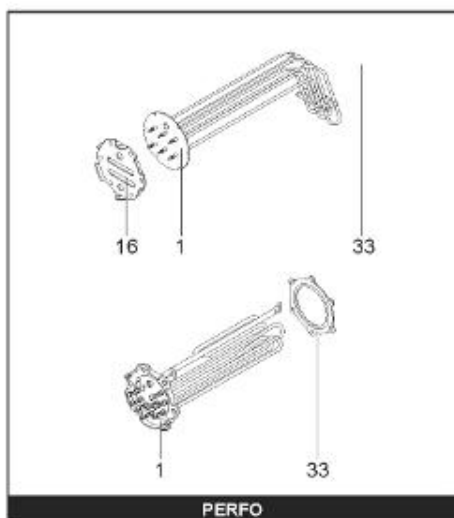

LISTE DE PIECES

20/04/2016

<i>Produit</i>	397953 - STYX PERFORM PLUS 750 M0 13,5kw
<i>Modèle</i>	> 300L STEATITE & BLINDEE
<i>Marque</i>	STYX
<i>Date</i>	01/10/2012

Table		PERFO. - MULTPUISSANCE - ABOND. - BAI							
Rep.	Référence	ALIAS	Désignation	Remplacé par	Date début	Date fin	Multiple de vente	Tarif Public Unitaire HT	
1	323507		RESISTANCE STEATITE 4500W L.770				1		
2	336204		BRIDE 110 SUP.				1		
3	61400305		THERMOSTAT GBE (Pochette)				1		
4	923150		EMBASE D.110 AVEUGLE				1		
5	343388		JOINT D: 70-58-2				1		
7	338290		GAINÉ THERMOSTAT 1/2 L:350				1		
8	345523		FOURREAU L.788				1		
13	341286		CABLAGE PERFO PLUS				1		
23	319515		ANODE D:21 L:650	319524			1		
26	341277		BORNIER DE CONNEXION CABLE				1		
30	918061		VIS M 10-32 TETE CARREE				1		
31	918041		ECROU M 10				1		
32	343356		JOINT TRAPPE VISITE A 6 TROUS				1		
33	290139		JOINT DE BRIDE D.110 6 TROUS				1		
40	337521		CAPOT				1		
43	337555		MANCHETTE				1		
5007	60002094		JAQUETTE TOLE - 750L (343558)				1		