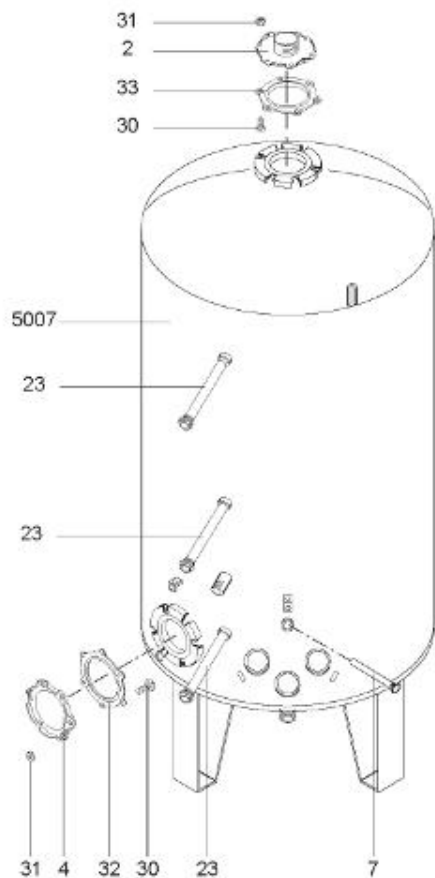

LISTE DE PIECES

20/04/2016

<i>Produit</i>	397953 - STYX PERFORM PLUS 750 M0 13,5kw
<i>Modèle</i>	> 300L STEATITE & BLINDEE
<i>Marque</i>	STYX
<i>Date</i>	01/10/2012

Table		PERFO. - MULTPUISSANCE - ABOND. - BAI							
Rep.	Référence	ALIAS	Désignation	Remplacé par	Date début	Date fin	Multiple de vente	Tarif Public Unitaire HT	
1	323507		RESISTANCE STEATITE 4500W L.770				1		
2	336204		BRIDE 110 SUP.				1		
3	61400305		THERMOSTAT GBE (Pochette)				1		
4	923150		EMBASE D.110 AVEUGLE				1		
5	343388		JOINT D: 70-58-2				1		
7	338290		GAINÉ THERMOSTAT 1/2 L:350				1		
8	345523		FOURREAU L.788				1		
13	341286		CABLAGE PERFO PLUS				1		
23	319515		ANODE D:21 L:650	319524			1		
26	341277		BORNIER DE CONNEXION CABLE				1		
30	918061		VIS M 10-32 TETE CARREE				1		
31	918041		ECROU M 10				1		
32	343356		JOINT TRAPPE VISITE A 6 TROUS				1		
33	290139		JOINT DE BRIDE D.110 6 TROUS				1		
40	337521		CAPOT				1		
43	337555		MANCHETTE				1		
5007	60002094		JAQUETTE TOLE - 750L (343558)				1		