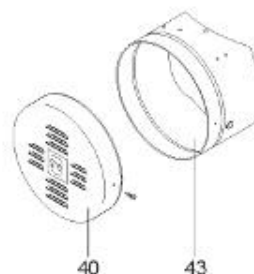

LISTE DE PIECES

20/04/2016

<i>Produit</i>	397953 - STYX PERFORM PLUS 750 M0 13,5kw
<i>Modèle</i>	> 300L STEATITE & BLINDEE
<i>Marque</i>	STYX
<i>Date</i>	01/10/2012

Table		PERFO. - MULTPUISSANCE - ABOND. - BAI							
Rep.	Référence	ALIAS	Désignation	Remplacé par	Date début	Date fin	Multiple de vente	Tarif Public Unitaire HT	
1	323507		RESISTANCE STEATITE 4500W L.770				1		
2	336204		BRIDE 110 SUP.				1		
3	61400305		THERMOSTAT GBE (Pochette)				1		
4	923150		EMBASE D.110 AVEUGLE				1		
5	343388		JOINT D: 70-58-2				1		
7	338290		GAINÉ THERMOSTAT 1/2 L:350				1		
8	345523		FOURREAU L.788				1		
13	341286		CABLAGE PERFO PLUS				1		
23	319515		ANODE D:21 L:650	319524			1		
26	341277		BORNIER DE CONNEXION CABLE				1		
30	918061		VIS M 10-32 TETE CARREE				1		
31	918041		ECROU M 10				1		
32	343356		JOINT TRAPPE VISITE A 6 TROUS				1		
33	290139		JOINT DE BRIDE D.110 6 TROUS				1		
40	337521		CAPOT				1		
43	337555		MANCHETTE				1		
5007	60002094		JAQUETTE TOLE - 750L (343558)				1		