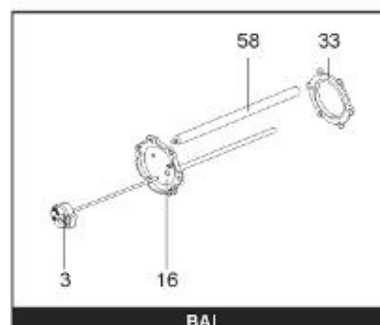

LISTE DE PIECES

20/04/2016

<i>Produit</i>	397953 - STYX PERFORM PLUS 750 M0 13,5kw
<i>Modèle</i>	> 300L STEATITE & BLINDEE
<i>Marque</i>	STYX
<i>Date</i>	01/10/2012

Table		PERFO. - MULTPUISSANCE - ABOND. - BAI							
Rep.	Référence	ALIAS	Désignation	Remplacé par	Date début	Date fin	Multiple de vente	Tarif Public Unitaire HT	
1	323507		RESISTANCE STEATITE 4500W L.770				1		
2	336204		BRIDE 110 SUP.				1		
3	61400305		THERMOSTAT GBE (Pochette)				1		
4	923150		EMBASE D.110 AVEUGLE				1		
5	343388		JOINT D: 70-58-2				1		
7	338290		GAINÉ THERMOSTAT 1/2 L:350				1		
8	345523		FOURREAU L.788				1		
13	341286		CABLAGE PERFO PLUS				1		
23	319515		ANODE D:21 L:650	319524			1		
26	341277		BORNIER DE CONNEXION CABLE				1		
30	918061		VIS M 10-32 TETE CARREE				1		
31	918041		ECROU M 10				1		
32	343356		JOINT TRAPPE VISITE A 6 TROUS				1		
33	290139		JOINT DE BRIDE D.110 6 TROUS				1		
40	337521		CAPOT				1		
43	337555		MANCHETTE				1		
5007	60002094		JAQUETTE TOLE - 750L (343558)				1		