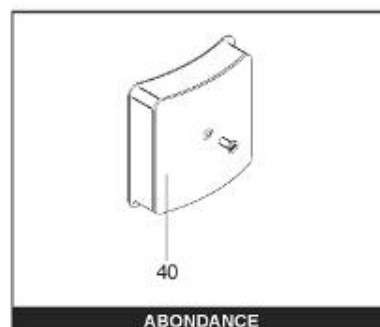

LISTE DE PIECES

20/04/2016

<i>Produit</i>	397953 - STYX PERFORM PLUS 750 M0 13,5kw
<i>Modèle</i>	> 300L STEATITE & BLINDEE
<i>Marque</i>	STYX
<i>Date</i>	01/10/2012

Table		PERFO. - MULTPUISSANCE - ABOND. - BAI							
Rep.	Référence	ALIAS	Désignation	Remplacé par	Date début	Date fin	Multiple de vente	Tarif Public Unitaire HT	
1	323507		RESISTANCE STEATITE 4500W L.770				1		
2	336204		BRIDE 110 SUP.				1		
3	61400305		THERMOSTAT GBE (Pochette)				1		
4	923150		EMBASE D.110 AVEUGLE				1		
5	343388		JOINT D: 70-58-2				1		
7	338290		GAINÉ THERMOSTAT 1/2 L:350				1		
8	345523		FOURREAU L.788				1		
13	341286		CABLAGE PERFO PLUS				1		
23	319515		ANODE D:21 L:650	319524			1		
26	341277		BORNIER DE CONNEXION CABLE				1		
30	918061		VIS M 10-32 TETE CARREE				1		
31	918041		ECROU M 10				1		
32	343356		JOINT TRAPPE VISITE A 6 TROUS				1		
33	290139		JOINT DE BRIDE D.110 6 TROUS				1		
40	337521		CAPOT				1		
43	337555		MANCHETTE				1		
5007	60002094		JAQUETTE TOLE - 750L (343558)				1		