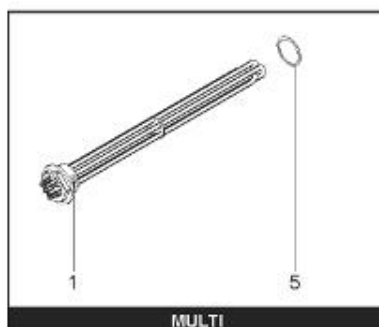

LISTE DE PIECES

20/04/2016

<i>Produit</i>	397953 - STYX PERFORM PLUS 750 M0 13,5kw
<i>Modèle</i>	> 300L STEATITE & BLINDEE
<i>Marque</i>	STYX
<i>Date</i>	01/10/2012

Table		PERFO. - MULTPUISSANCE - ABOND. - BAI							
Rep.	Référence	ALIAS	Désignation	Remplacé par	Date début	Date fin	Multiple de vente	Tarif Public Unitaire HT	
1	323507		RESISTANCE STEATITE 4500W L.770				1		
2	336204		BRIDE 110 SUP.				1		
3	61400305		THERMOSTAT GBE (Pochette)				1		
4	923150		EMBASE D.110 AVEUGLE				1		
5	343388		JOINT D: 70-58-2				1		
7	338290		GAINÉ THERMOSTAT 1/2 L:350				1		
8	345523		FOURREAU L.788				1		
13	341286		CABLAGE PERFO PLUS				1		
23	319515		ANODE D:21 L:650	319524			1		
26	341277		BORNIER DE CONNEXION CABLE				1		
30	918061		VIS M 10-32 TETE CARREE				1		
31	918041		ECROU M 10				1		
32	343356		JOINT TRAPPE VISITE A 6 TROUS				1		
33	290139		JOINT DE BRIDE D.110 6 TROUS				1		
40	337521		CAPOT				1		
43	337555		MANCHETTE				1		
5007	60002094		JAQUETTE TOLE - 750L (343558)				1		