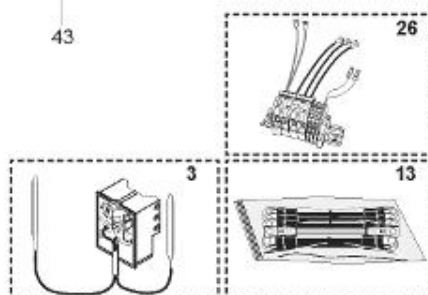

LISTE DE PIECES

20/04/2016

<i>Produit</i>	397953 - STYX PERFORM PLUS 750 M0 13,5kw
<i>Modèle</i>	> 300L STEATITE & BLINDEE
<i>Marque</i>	STYX
<i>Date</i>	01/10/2012

Table		PERFO. - MULTPUISSANCE - ABOND. - BAI							
Rep.	Référence	ALIAS	Désignation	Remplacé par	Date début	Date fin	Multiple de vente	Tarif Public Unitaire HT	
1	323507		RESISTANCE STEATITE 4500W L.770				1		
2	336204		BRIDE 110 SUP.				1		
3	61400305		THERMOSTAT GBE (Pochette)				1		
4	923150		EMBASE D.110 AVEUGLE				1		
5	343388		JOINT D: 70-58-2				1		
7	338290		GAINÉ THERMOSTAT 1/2 L:350				1		
8	345523		FOURREAU L.788				1		
13	341286		CABLAGE PERFO PLUS				1		
23	319515		ANODE D:21 L:650	319524			1		
26	341277		BORNIER DE CONNEXION CABLE				1		
30	918061		VIS M 10-32 TETE CARREE				1		
31	918041		ECROU M 10				1		
32	343356		JOINT TRAPPE VISITE A 6 TROUS				1		
33	290139		JOINT DE BRIDE D.110 6 TROUS				1		
40	337521		CAPOT				1		
43	337555		MANCHETTE				1		
5007	60002094		JAQUETTE TOLE - 750L (343558)				1		