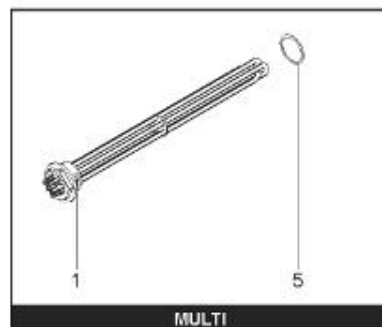

*LISTE DE PIECES*

20/04/2016

<i>Produit</i>	397954 - STYX PERFORM PLUS 1000 M0 18 Kw
<i>Modèle</i>	> 300L STEATITE & BLINDEE
<i>Marque</i>	STYX
<i>Date</i>	01/10/2012

Table		PERFO. - MULTPUISSANCE - ABOND. - BAI							
Rep.	Référence	ALIAS	Désignation	Remplacé par	Date début	Date fin	Multiple de vente	Tarif Public Unitaire HT	
1	323507		RESISTANCE STEATITE 4500W L.770				1		
2	336204		BRIDE 110 SUP.				1		
3	61400305		THERMOSTAT GBE (Pochette)				1		
4	923150		EMBASE D.110 AVEUGLE				1		
5	343388		JOINT D: 70-58-2				1		
7	338290		GAINÉ THERMOSTAT 1/2 L:350				1		
8	345523		FOURREAU L.788				1		
13	341286		CABLAGE PERFO PLUS				1		
23	319515		ANODE D:21 L:650	319524			1		
26	341277		BORNIER DE CONNEXION CABLE				1		
30	918061		VIS M 10-32 TETE CARREE				1		
31	918041		ECROU M 10				1		
32	343356		JOINT TRAPPE VISITE A 6 TROUS				1		
33	290139		JOINT DE BRIDE D.110 6 TROUS				1		
40	337521		CAPOT				1		
43	337555		MANCHETTE				1		
5007	60002095		JAQUETTE TOLE - 1000L (343559)				1		