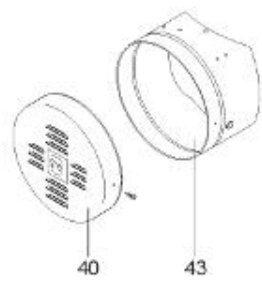

*LISTE DE PIECES*

20/04/2016

<i>Produit</i>	397954 - STYX PERFORM PLUS 1000 M0 18 Kw
<i>Modèle</i>	> 300L STEATITE & BLINDEE
<i>Marque</i>	STYX
<i>Date</i>	01/10/2012

Table		PERFO. - MULTPUISSANCE - ABOND. - BAI							
Rep.	Référence	ALIAS	Désignation	Remplacé par	Date début	Date fin	Multiple de vente	Tarif Public Unitaire HT	
1	323507		RESISTANCE STEATITE 4500W L.770				1		
2	336204		BRIDE 110 SUP.				1		
3	61400305		THERMOSTAT GBE (Pochette)				1		
4	923150		EMBASE D.110 AVEUGLE				1		
5	343388		JOINT D: 70-58-2				1		
7	338290		GAINÉ THERMOSTAT 1/2 L:350				1		
8	345523		FOURREAU L.788				1		
13	341286		CABLAGE PERFO PLUS				1		
23	319515		ANODE D:21 L:650	319524			1		
26	341277		BORNIER DE CONNEXION CABLE				1		
30	918061		VIS M 10-32 TETE CARREE				1		
31	918041		ECROU M 10				1		
32	343356		JOINT TRAPPE VISITE A 6 TROUS				1		
33	290139		JOINT DE BRIDE D.110 6 TROUS				1		
40	337521		CAPOT				1		
43	337555		MANCHETTE				1		
5007	60002095		JAQUETTE TOLE - 1000L (343559)				1		