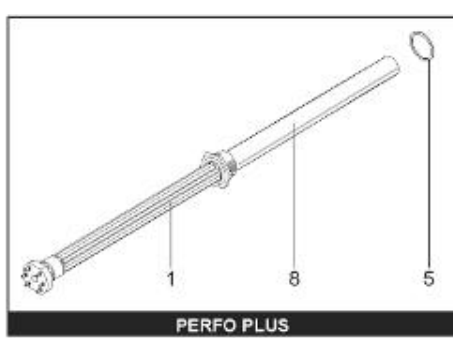

*LISTE DE PIECES*

20/04/2016

<i>Produit</i>	397954 - STYX PERFORM PLUS 1000 M0 18 Kw
<i>Modèle</i>	> 300L STEATITE & BLINDEE
<i>Marque</i>	STYX
<i>Date</i>	01/10/2012

Table		PERFO. - MULTPUISSANCE - ABOND. - BAI							
Rep.	Référence	ALIAS	Désignation	Remplacé par	Date début	Date fin	Multiple de vente	Tarif Public Unitaire HT	
1	323507		RESISTANCE STEATITE 4500W L.770				1		
2	336204		BRIDE 110 SUP.				1		
3	61400305		THERMOSTAT GBE (Pochette)				1		
4	923150		EMBASE D.110 AVEUGLE				1		
5	343388		JOINT D: 70-58-2				1		
7	338290		GAINÉ THERMOSTAT 1/2 L:350				1		
8	345523		FOURREAU L.788				1		
13	341286		CABLAGE PERFO PLUS				1		
23	319515		ANODE D:21 L:650	319524			1		
26	341277		BORNIER DE CONNEXION CABLE				1		
30	918061		VIS M 10-32 TETE CARREE				1		
31	918041		ECROU M 10				1		
32	343356		JOINT TRAPPE VISITE A 6 TROUS				1		
33	290139		JOINT DE BRIDE D.110 6 TROUS				1		
40	337521		CAPOT				1		
43	337555		MANCHETTE				1		
5007	60002095		JAQUETTE TOLE - 1000L (343559)				1		