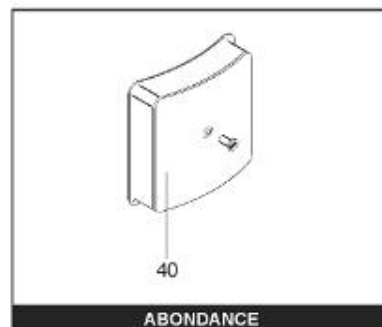

*LISTE DE PIECES*

20/04/2016

<i>Produit</i>	397954 - STYX PERFORM PLUS 1000 M0 18 Kw
<i>Modèle</i>	> 300L STEATITE & BLINDEE
<i>Marque</i>	STYX
<i>Date</i>	01/10/2012

Table		PERFO. - MULTPUISSANCE - ABOND. - BAI							
Rep.	Référence	ALIAS	Désignation	Remplacé par	Date début	Date fin	Multiple de vente	Tarif Public Unitaire HT	
1	323507		RESISTANCE STEATITE 4500W L.770				1		
2	336204		BRIDE 110 SUP.				1		
3	61400305		THERMOSTAT GBE (Pochette)				1		
4	923150		EMBASE D.110 AVEUGLE				1		
5	343388		JOINT D: 70-58-2				1		
7	338290		GAINÉ THERMOSTAT 1/2 L:350				1		
8	345523		FOURREAU L.788				1		
13	341286		CABLAGE PERFO PLUS				1		
23	319515		ANODE D:21 L:650	319524			1		
26	341277		BORNIER DE CONNEXION CABLE				1		
30	918061		VIS M 10-32 TETE CARREE				1		
31	918041		ECROU M 10				1		
32	343356		JOINT TRAPPE VISITE A 6 TROUS				1		
33	290139		JOINT DE BRIDE D.110 6 TROUS				1		
40	337521		CAPOT				1		
43	337555		MANCHETTE				1		
5007	60002095		JAQUETTE TOLE - 1000L (343559)				1		