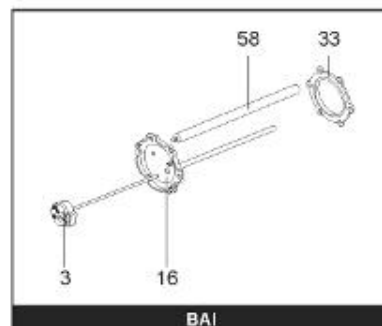

*LISTE DE PIECES*

20/04/2016

<i>Produit</i>	397954 - STYX PERFORM PLUS 1000 M0 18 Kw
<i>Modèle</i>	> 300L STEATITE & BLINDEE
<i>Marque</i>	STYX
<i>Date</i>	01/10/2012

Table		PERFO. - MULTPUISSANCE - ABOND. - BAI							
Rep.	Référence	ALIAS	Désignation	Remplacé par	Date début	Date fin	Multiple de vente	Tarif Public Unitaire HT	
1	323507		RESISTANCE STEATITE 4500W L.770				1		
2	336204		BRIDE 110 SUP.				1		
3	61400305		THERMOSTAT GBE (Pochette)				1		
4	923150		EMBASE D.110 AVEUGLE				1		
5	343388		JOINT D: 70-58-2				1		
7	338290		GAINÉ THERMOSTAT 1/2 L:350				1		
8	345523		FOURREAU L.788				1		
13	341286		CABLAGE PERFO PLUS				1		
23	319515		ANODE D:21 L:650	319524			1		
26	341277		BORNIER DE CONNEXION CABLE				1		
30	918061		VIS M 10-32 TETE CARREE				1		
31	918041		ECROU M 10				1		
32	343356		JOINT TRAPPE VISITE A 6 TROUS				1		
33	290139		JOINT DE BRIDE D.110 6 TROUS				1		
40	337521		CAPOT				1		
43	337555		MANCHETTE				1		
5007	60002095		JAQUETTE TOLE - 1000L (343559)				1		