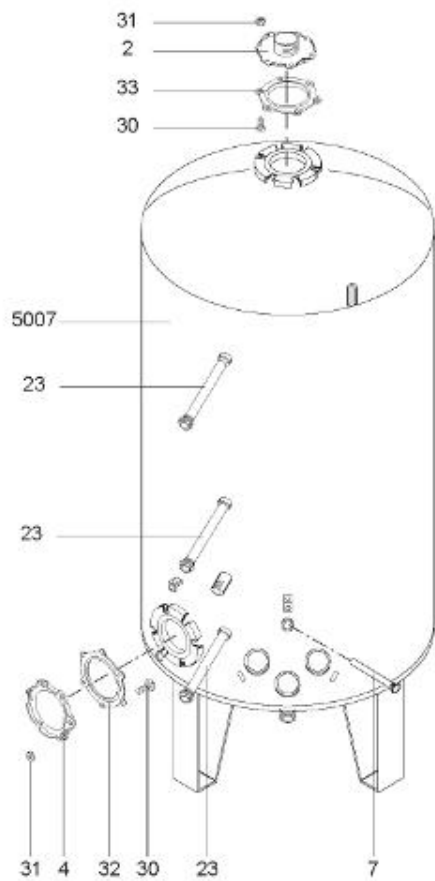

*LISTE DE PIECES*

20/04/2016

<i>Produit</i>	397954 - STYX PERFORM PLUS 1000 M0 18 Kw
<i>Modèle</i>	> 300L STEATITE & BLINDEE
<i>Marque</i>	STYX
<i>Date</i>	01/10/2012

Table		PERFO. - MULTPUISSANCE - ABOND. - BAI							
Rep.	Référence	ALIAS	Désignation	Remplacé par	Date début	Date fin	Multiple de vente	Tarif Public Unitaire HT	
1	323507		RESISTANCE STEATITE 4500W L.770				1		
2	336204		BRIDE 110 SUP.				1		
3	61400305		THERMOSTAT GBE (Pochette)				1		
4	923150		EMBASE D.110 AVEUGLE				1		
5	343388		JOINT D: 70-58-2				1		
7	338290		GAINÉ THERMOSTAT 1/2 L:350				1		
8	345523		FOURREAU L.788				1		
13	341286		CABLAGE PERFO PLUS				1		
23	319515		ANODE D:21 L:650	319524			1		
26	341277		BORNIER DE CONNEXION CABLE				1		
30	918061		VIS M 10-32 TETE CARREE				1		
31	918041		ECROU M 10				1		
32	343356		JOINT TRAPPE VISITE A 6 TROUS				1		
33	290139		JOINT DE BRIDE D.110 6 TROUS				1		
40	337521		CAPOT				1		
43	337555		MANCHETTE				1		
5007	60002095		JAQUETTE TOLE - 1000L (343559)				1		