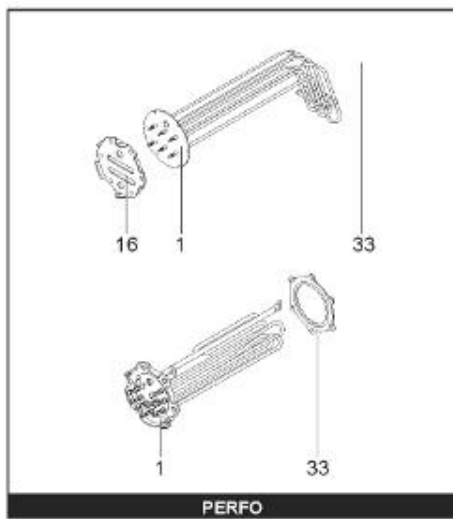

*LISTE DE PIECES*

20/04/2016

<i>Produit</i>	397954 - STYX PERFORM PLUS 1000 M0 18 Kw
<i>Modèle</i>	> 300L STEATITE & BLINDEE
<i>Marque</i>	STYX
<i>Date</i>	01/10/2012

Table		PERFO. - MULTPUISSANCE - ABOND. - BAI							
Rep.	Référence	ALIAS	Désignation	Remplacé par	Date début	Date fin	Multiple de vente	Tarif Public Unitaire HT	
1	323507		RESISTANCE STEATITE 4500W L.770				1		
2	336204		BRIDE 110 SUP.				1		
3	61400305		THERMOSTAT GBE (Pochette)				1		
4	923150		EMBASE D.110 AVEUGLE				1		
5	343388		JOINT D: 70-58-2				1		
7	338290		GAINÉ THERMOSTAT 1/2 L:350				1		
8	345523		FOURREAU L.788				1		
13	341286		CABLAGE PERFO PLUS				1		
23	319515		ANODE D:21 L:650	319524			1		
26	341277		BORNIER DE CONNEXION CABLE				1		
30	918061		VIS M 10-32 TETE CARREE				1		
31	918041		ECROU M 10				1		
32	343356		JOINT TRAPPE VISITE A 6 TROUS				1		
33	290139		JOINT DE BRIDE D.110 6 TROUS				1		
40	337521		CAPOT				1		
43	337555		MANCHETTE				1		
5007	60002095		JAQUETTE TOLE - 1000L (343559)				1		