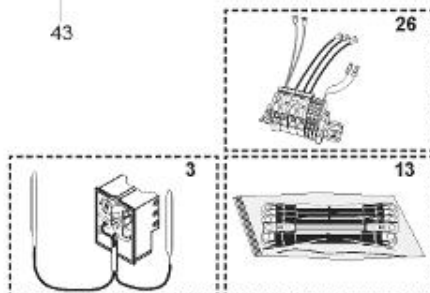

*LISTE DE PIECES*

20/04/2016

<i>Produit</i>	397954 - STYX PERFORM PLUS 1000 M0 18 Kw
<i>Modèle</i>	> 300L STEATITE & BLINDEE
<i>Marque</i>	STYX
<i>Date</i>	01/10/2012

Table		PERFO. - MULTPUISSANCE - ABOND. - BAI							
Rep.	Référence	ALIAS	Désignation	Remplacé par	Date début	Date fin	Multiple de vente	Tarif Public Unitaire HT	
1	323507		RESISTANCE STEATITE 4500W L.770				1		
2	336204		BRIDE 110 SUP.				1		
3	61400305		THERMOSTAT GBE (Pochette)				1		
4	923150		EMBASE D.110 AVEUGLE				1		
5	343388		JOINT D: 70-58-2				1		
7	338290		GAINÉ THERMOSTAT 1/2 L:350				1		
8	345523		FOURREAU L.788				1		
13	341286		CABLAGE PERFO PLUS				1		
23	319515		ANODE D:21 L:650	319524			1		
26	341277		BORNIER DE CONNEXION CABLE				1		
30	918061		VIS M 10-32 TETE CARREE				1		
31	918041		ECROU M 10				1		
32	343356		JOINT TRAPPE VISITE A 6 TROUS				1		
33	290139		JOINT DE BRIDE D.110 6 TROUS				1		
40	337521		CAPOT				1		
43	337555		MANCHETTE				1		
5007	60002095		JAQUETTE TOLE - 1000L (343559)				1		