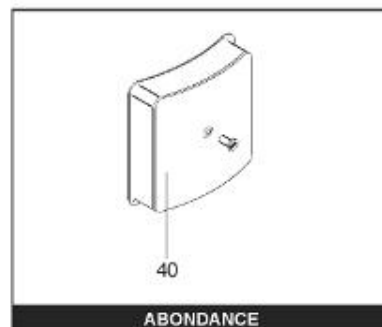

LISTE DE PIECES

20/04/2016

<i>Produit</i>	397902 - STYX PERFO 750 M1 15kw
<i>Modèle</i>	> 300L STEATITE & BLINDEE
<i>Marque</i>	STYX
<i>Date</i>	01/10/2012

Table		PERFO. - MULTIPUISSANCE - ABOND. - BAI							
Rep.	Référence	ALIAS	Désignation	Remplacé par	Date début	Date fin	Multiple de vente	Tarif Public Unitaire HT	
1	816121		RESISTANCE BLINDEE 15000W 380V				1		
2	336204		BRIDE 110 SUP.				1		
3	61400305		THERMOSTAT GBE (Pochette)				1		
13	341284		CABLAGE PERFO 15-30 KW				1		
16	336201		CONTRE BRIDE D.110				1		
23	319515		ANODE D:21 L:650	319524			1		
26	341277		BORNIER DE CONNEXION CABLE				1		
30	918061		VIS M 10-32 TETE CARREE				1		
31	918041		ECROU M 10				1		
33	290139		JOINT DE BRIDE D.110 6 TROUS				1		
40	337521		CAPOT				1		
43	337555		MANCHETTE				1		
5007	60002076		JAQUETTE M1 - 750L (44302100)				1		