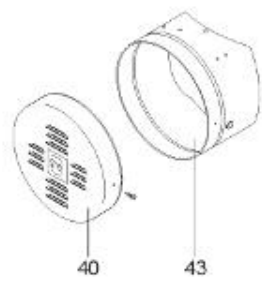

LISTE DE PIECES

20/04/2016

<i>Produit</i>	397902 - STYX PERFO 750 M1 15kw
<i>Modèle</i>	> 300L STEATITE & BLINDEE
<i>Marque</i>	STYX
<i>Date</i>	01/10/2012

Table		PERFO. - MULTIPUISSANCE - ABOND. - BAI							
Rep.	Référence	ALIAS	Désignation	Remplacé par	Date début	Date fin	Multiple de vente	Tarif Public Unitaire HT	
1	816121		RESISTANCE BLINDEE 15000W 380V				1		
2	336204		BRIDE 110 SUP.				1		
3	61400305		THERMOSTAT GBE (Pochette)				1		
13	341284		CABLAGE PERFO 15-30 KW				1		
16	336201		CONTRE BRIDE D.110				1		
23	319515		ANODE D:21 L:650	319524			1		
26	341277		BORNIER DE CONNEXION CABLE				1		
30	918061		VIS M 10-32 TETE CARREE				1		
31	918041		ECROU M 10				1		
33	290139		JOINT DE BRIDE D.110 6 TROUS				1		
40	337521		CAPOT				1		
43	337555		MANCHETTE				1		
5007	60002076		JAQUETTE M1 - 750L (44302100)				1		