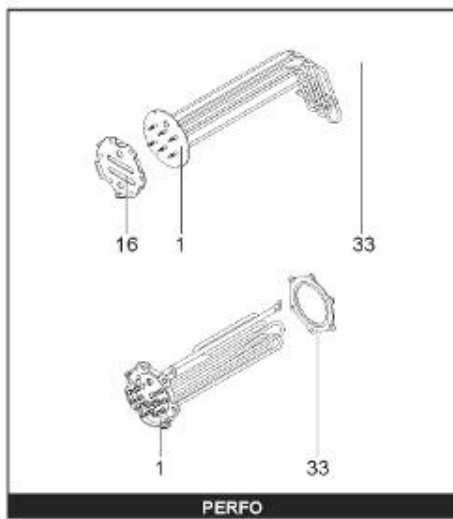

LISTE DE PIECES

20/04/2016

<i>Produit</i>	397902 - STYX PERFO 750 M1 15kw
<i>Modèle</i>	> 300L STEATITE & BLINDEE
<i>Marque</i>	STYX
<i>Date</i>	01/10/2012

Table		PERFO. - MULTIPUISSANCE - ABOND. - BAI							
Rep.	Référence	ALIAS	Désignation	Remplacé par	Date début	Date fin	Multiple de vente	Tarif Public Unitaire HT	
1	816121		RESISTANCE BLINDEE 15000W 380V				1		
2	336204		BRIDE 110 SUP.				1		
3	61400305		THERMOSTAT GBE (Pochette)				1		
13	341284		CABLAGE PERFO 15-30 KW				1		
16	336201		CONTRE BRIDE D.110				1		
23	319515		ANODE D:21 L:650	319524			1		
26	341277		BORNIER DE CONNEXION CABLE				1		
30	918061		VIS M 10-32 TETE CARREE				1		
31	918041		ECROU M 10				1		
33	290139		JOINT DE BRIDE D.110 6 TROUS				1		
40	337521		CAPOT				1		
43	337555		MANCHETTE				1		
5007	60002076		JAQUETTE M1 - 750L (44302100)				1		