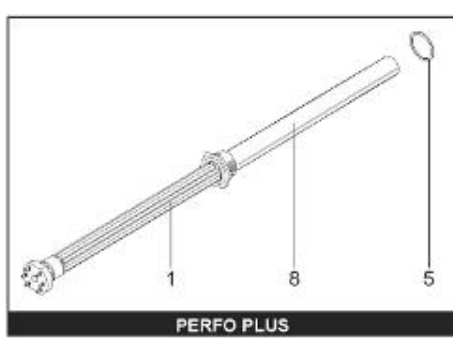

LISTE DE PIECES

20/04/2016

<i>Produit</i>	397902 - STYX PERFO 750 M1 15kw
<i>Modèle</i>	> 300L STEATITE & BLINDEE
<i>Marque</i>	STYX
<i>Date</i>	01/10/2012

Table		PERFO. - MULTIPUISSANCE - ABOND. - BAI							
Rep.	Référence	ALIAS	Désignation	Remplacé par	Date début	Date fin	Multiple de vente	Tarif Public Unitaire HT	
1	816121		RESISTANCE BLINDEE 15000W 380V				1		
2	336204		BRIDE 110 SUP.				1		
3	61400305		THERMOSTAT GBE (Pochette)				1		
13	341284		CABLAGE PERFO 15-30 KW				1		
16	336201		CONTRE BRIDE D.110				1		
23	319515		ANODE D:21 L:650	319524			1		
26	341277		BORNIER DE CONNEXION CABLE				1		
30	918061		VIS M 10-32 TETE CARREE				1		
31	918041		ECROU M 10				1		
33	290139		JOINT DE BRIDE D.110 6 TROUS				1		
40	337521		CAPOT				1		
43	337555		MANCHETTE				1		
5007	60002076		JAQUETTE M1 - 750L (44302100)				1		