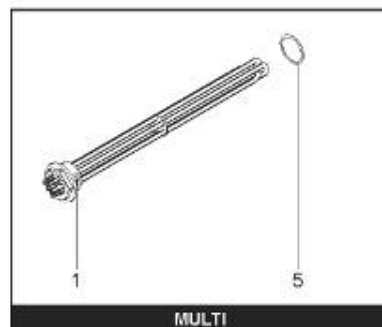

LISTE DE PIECES

20/04/2016

<i>Produit</i>	397902 - STYX PERFO 750 M1 15kw
<i>Modèle</i>	> 300L STEATITE & BLINDEE
<i>Marque</i>	STYX
<i>Date</i>	01/10/2012

Table		PERFO. - MULTIPUISSANCE - ABOND. - BAI							
Rep.	Référence	ALIAS	Désignation	Remplacé par	Date début	Date fin	Multiple de vente	Tarif Public Unitaire HT	
1	816121		RESISTANCE BLINDEE 15000W 380V				1		
2	336204		BRIDE 110 SUP.				1		
3	61400305		THERMOSTAT GBE (Pochette)				1		
13	341284		CABLAGE PERFO 15-30 KW				1		
16	336201		CONTRE BRIDE D.110				1		
23	319515		ANODE D:21 L:650	319524			1		
26	341277		BORNIER DE CONNEXION CABLE				1		
30	918061		VIS M 10-32 TETE CARREE				1		
31	918041		ECROU M 10				1		
33	290139		JOINT DE BRIDE D.110 6 TROUS				1		
40	337521		CAPOT				1		
43	337555		MANCHETTE				1		
5007	60002076		JAQUETTE M1 - 750L (44302100)				1		