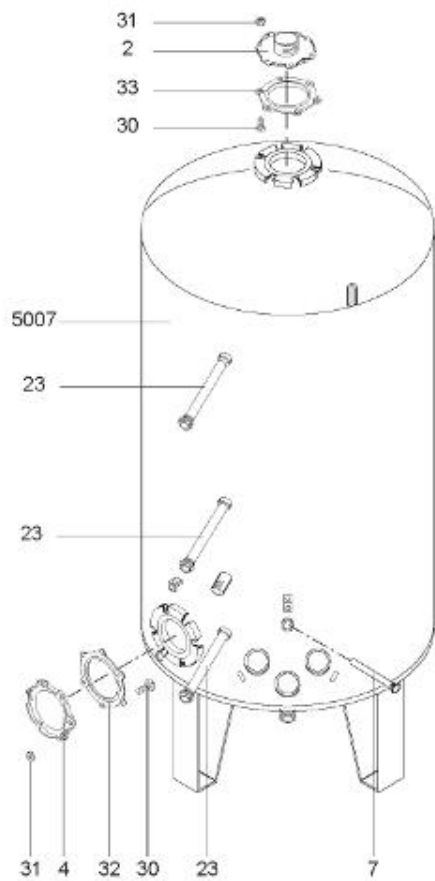

LISTE DE PIECES

20/04/2016

<i>Produit</i>	397902 - STYX PERFO 750 M1 15kw
<i>Modèle</i>	> 300L STEATITE & BLINDEE
<i>Marque</i>	STYX
<i>Date</i>	01/10/2012

Table		PERFO. - MULTIPUISSANCE - ABOND. - BAI							
Rep.	Référence	ALIAS	Désignation	Remplacé par	Date début	Date fin	Multiple de vente	Tarif Public Unitaire HT	
1	816121		RESISTANCE BLINDEE 15000W 380V				1		
2	336204		BRIDE 110 SUP.				1		
3	61400305		THERMOSTAT GBE (Pochette)				1		
13	341284		CABLAGE PERFO 15-30 KW				1		
16	336201		CONTRE BRIDE D.110				1		
23	319515		ANODE D:21 L:650	319524			1		
26	341277		BORNIER DE CONNEXION CABLE				1		
30	918061		VIS M 10-32 TETE CARREE				1		
31	918041		ECROU M 10				1		
33	290139		JOINT DE BRIDE D.110 6 TROUS				1		
40	337521		CAPOT				1		
43	337555		MANCHETTE				1		
5007	60002076		JAQUETTE M1 - 750L (44302100)				1		