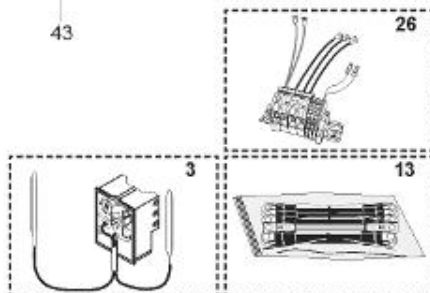

LISTE DE PIECES

20/04/2016

<i>Produit</i>	397902 - STYX PERFO 750 M1 15kw
<i>Modèle</i>	> 300L STEATITE & BLINDEE
<i>Marque</i>	STYX
<i>Date</i>	01/10/2012

Table		PERFO. - MULTIPUISSANCE - ABOND. - BAI							
Rep.	Référence	ALIAS	Désignation	Remplacé par	Date début	Date fin	Multiple de vente	Tarif Public Unitaire HT	
1	816121		RESISTANCE BLINDEE 15000W 380V				1		
2	336204		BRIDE 110 SUP.				1		
3	61400305		THERMOSTAT GBE (Pochette)				1		
13	341284		CABLAGE PERFO 15-30 KW				1		
16	336201		CONTRE BRIDE D.110				1		
23	319515		ANODE D:21 L:650	319524			1		
26	341277		BORNIER DE CONNEXION CABLE				1		
30	918061		VIS M 10-32 TETE CARREE				1		
31	918041		ECROU M 10				1		
33	290139		JOINT DE BRIDE D.110 6 TROUS				1		
40	337521		CAPOT				1		
43	337555		MANCHETTE				1		
5007	60002076		JAQUETTE M1 - 750L (44302100)				1		