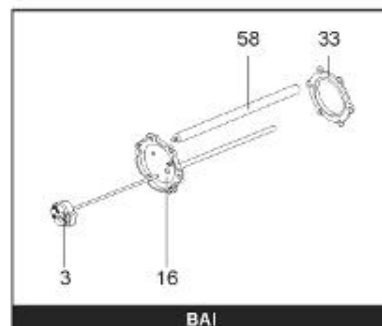

LISTE DE PIECES

20/04/2016

<i>Produit</i>	397902 - STYX PERFO 750 M1 15kw
<i>Modèle</i>	> 300L STEATITE & BLINDEE
<i>Marque</i>	STYX
<i>Date</i>	01/10/2012

Table		PERFO. - MULTIPUISSANCE - ABOND. - BAI							
Rep.	Référence	ALIAS	Désignation	Remplacé par	Date début	Date fin	Multiple de vente	Tarif Public Unitaire HT	
1	816121		RESISTANCE BLINDEE 15000W 380V				1		
2	336204		BRIDE 110 SUP.				1		
3	61400305		THERMOSTAT GBE (Pochette)				1		
13	341284		CABLAGE PERFO 15-30 KW				1		
16	336201		CONTRE BRIDE D.110				1		
23	319515		ANODE D:21 L:650	319524			1		
26	341277		BORNIER DE CONNEXION CABLE				1		
30	918061		VIS M 10-32 TETE CARREE				1		
31	918041		ECROU M 10				1		
33	290139		JOINT DE BRIDE D.110 6 TROUS				1		
40	337521		CAPOT				1		
43	337555		MANCHETTE				1		
5007	60002076		JAQUETTE M1 - 750L (44302100)				1		