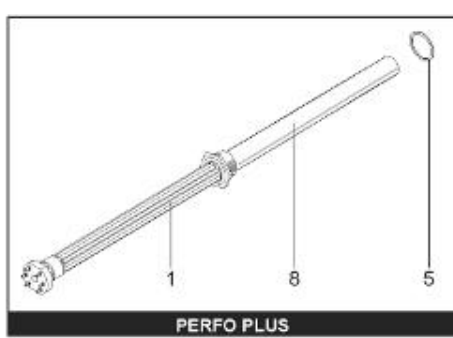

LISTE DE PIECES

20/04/2016

<i>Produit</i>	397903 - STYX PERFO 1000 M1 15kw
<i>Modèle</i>	> 300L STEATITE & BLINDEE
<i>Marque</i>	STYX
<i>Date</i>	01/10/2012

Table		PERFO. - MULTIPUISSANCE - ABOND. - BAI							
Rep.	Référence	ALIAS	Désignation	Remplacé par	Date début	Date fin	Multiple de vente	Tarif Public Unitaire HT	
1	816121		RESISTANCE BLINDEE 15000W 380V				1		
2	336204		BRIDE 110 SUP.				1		
3	61400305		THERMOSTAT GBE (Pochette)				1		
13	341284		CABLAGE PERFO 15-30 KW				1		
16	336201		CONTRE BRIDE D.110				1		
23	319515		ANODE D:21 L:650	319524			1		
26	341277		BORNIER DE CONNEXION CABLE				1		
30	918061		VIS M 10-32 TETE CARREE				1		
31	918041		ECROU M 10				1		
33	290139		JOINT DE BRIDE D.110 6 TROUS				1		
40	337521		CAPOT				1		
43	337555		MANCHETTE				1		
5007	60002077		JAQUETTE M1 - 1000L (44302200)				1		