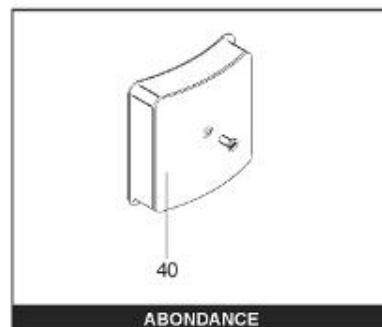

LISTE DE PIECES

20/04/2016

<i>Produit</i>	397903 - STYX PERFO 1000 M1 15kw
<i>Modèle</i>	> 300L STEATITE & BLINDEE
<i>Marque</i>	STYX
<i>Date</i>	01/10/2012

Table		PERFO. - MULTIPUISSANCE - ABOND. - BAI							
Rep.	Référence	ALIAS	Désignation	Remplacé par	Date début	Date fin	Multiple de vente	Tarif Public Unitaire HT	
1	816121		RESISTANCE BLINDEE 15000W 380V				1		
2	336204		BRIDE 110 SUP.				1		
3	61400305		THERMOSTAT GBE (Pochette)				1		
13	341284		CABLAGE PERFO 15-30 KW				1		
16	336201		CONTRE BRIDE D.110				1		
23	319515		ANODE D:21 L:650	319524			1		
26	341277		BORNIER DE CONNEXION CABLE				1		
30	918061		VIS M 10-32 TETE CARREE				1		
31	918041		ECROU M 10				1		
33	290139		JOINT DE BRIDE D.110 6 TROUS				1		
40	337521		CAPOT				1		
43	337555		MANCHETTE				1		
5007	60002077		JAQUETTE M1 - 1000L (44302200)				1		