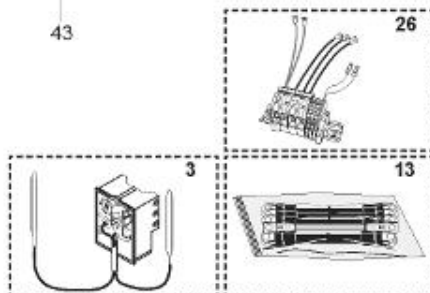

LISTE DE PIECES

20/04/2016

<i>Produit</i>	397903 - STYX PERFO 1000 M1 15kw
<i>Modèle</i>	> 300L STEATITE & BLINDEE
<i>Marque</i>	STYX
<i>Date</i>	01/10/2012

Table		PERFO. - MULTIPUISSANCE - ABOND. - BAI							
Rep.	Référence	ALIAS	Désignation	Remplacé par	Date début	Date fin	Multiple de vente	Tarif Public Unitaire HT	
1	816121		RESISTANCE BLINDEE 15000W 380V				1		
2	336204		BRIDE 110 SUP.				1		
3	61400305		THERMOSTAT GBE (Pochette)				1		
13	341284		CABLAGE PERFO 15-30 KW				1		
16	336201		CONTRE BRIDE D.110				1		
23	319515		ANODE D:21 L:650	319524			1		
26	341277		BORNIER DE CONNEXION CABLE				1		
30	918061		VIS M 10-32 TETE CARREE				1		
31	918041		ECROU M 10				1		
33	290139		JOINT DE BRIDE D.110 6 TROUS				1		
40	337521		CAPOT				1		
43	337555		MANCHETTE				1		
5007	60002077		JAQUETTE M1 - 1000L (44302200)				1		