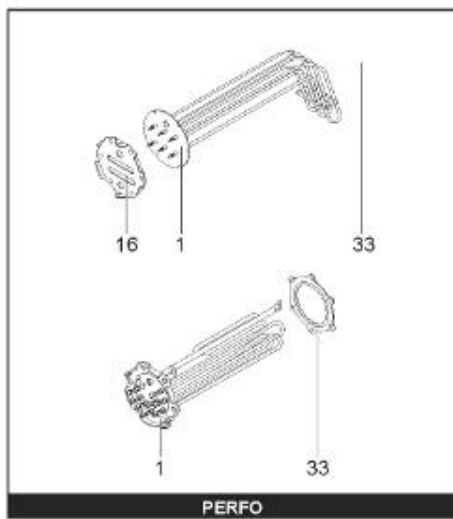

LISTE DE PIECES

20/04/2016

<i>Produit</i>	397903 - STYX PERFO 1000 M1 15kw
<i>Modèle</i>	> 300L STEATITE & BLINDEE
<i>Marque</i>	STYX
<i>Date</i>	01/10/2012

Table		PERFO. - MULTIPUISSANCE - ABOND. - BAI							
Rep.	Référence	ALIAS	Désignation	Remplacé par	Date début	Date fin	Multiple de vente	Tarif Public Unitaire HT	
1	816121		RESISTANCE BLINDEE 15000W 380V				1		
2	336204		BRIDE 110 SUP.				1		
3	61400305		THERMOSTAT GBE (Pochette)				1		
13	341284		CABLAGE PERFO 15-30 KW				1		
16	336201		CONTRE BRIDE D.110				1		
23	319515		ANODE D:21 L:650	319524			1		
26	341277		BORNIER DE CONNEXION CABLE				1		
30	918061		VIS M 10-32 TETE CARREE				1		
31	918041		ECROU M 10				1		
33	290139		JOINT DE BRIDE D.110 6 TROUS				1		
40	337521		CAPOT				1		
43	337555		MANCHETTE				1		
5007	60002077		JAQUETTE M1 - 1000L (44302200)				1		