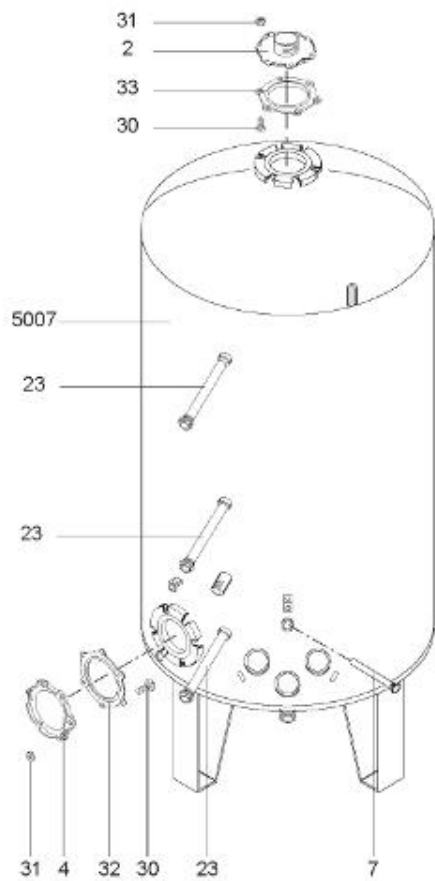

LISTE DE PIECES

20/04/2016

<i>Produit</i>	397903 - STYX PERFO 1000 M1 15kw
<i>Modèle</i>	> 300L STEATITE & BLINDEE
<i>Marque</i>	STYX
<i>Date</i>	01/10/2012

Table		PERFO. - MULTIPUISSANCE - ABOND. - BAI							
Rep.	Référence	ALIAS	Désignation	Remplacé par	Date début	Date fin	Multiple de vente	Tarif Public Unitaire HT	
1	816121		RESISTANCE BLINDEE 15000W 380V				1		
2	336204		BRIDE 110 SUP.				1		
3	61400305		THERMOSTAT GBE (Pochette)				1		
13	341284		CABLAGE PERFO 15-30 KW				1		
16	336201		CONTRE BRIDE D.110				1		
23	319515		ANODE D:21 L:650	319524			1		
26	341277		BORNIER DE CONNEXION CABLE				1		
30	918061		VIS M 10-32 TETE CARREE				1		
31	918041		ECROU M 10				1		
33	290139		JOINT DE BRIDE D.110 6 TROUS				1		
40	337521		CAPOT				1		
43	337555		MANCHETTE				1		
5007	60002077		JAQUETTE M1 - 1000L (44302200)				1		