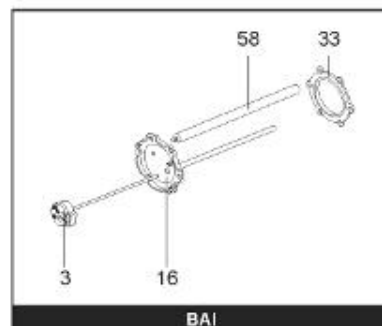

LISTE DE PIECES

20/04/2016

<i>Produit</i>	397903 - STYX PERFO 1000 M1 15kw
<i>Modèle</i>	> 300L STEATITE & BLINDEE
<i>Marque</i>	STYX
<i>Date</i>	01/10/2012

Table		PERFO. - MULTIPUISSANCE - ABOND. - BAI							
Rep.	Référence	ALIAS	Désignation	Remplacé par	Date début	Date fin	Multiple de vente	Tarif Public Unitaire HT	
1	816121		RESISTANCE BLINDEE 15000W 380V				1		
2	336204		BRIDE 110 SUP.				1		
3	61400305		THERMOSTAT GBE (Pochette)				1		
13	341284		CABLAGE PERFO 15-30 KW				1		
16	336201		CONTRE BRIDE D.110				1		
23	319515		ANODE D:21 L:650	319524			1		
26	341277		BORNIER DE CONNEXION CABLE				1		
30	918061		VIS M 10-32 TETE CARREE				1		
31	918041		ECROU M 10				1		
33	290139		JOINT DE BRIDE D.110 6 TROUS				1		
40	337521		CAPOT				1		
43	337555		MANCHETTE				1		
5007	60002077		JAQUETTE M1 - 1000L (44302200)				1		