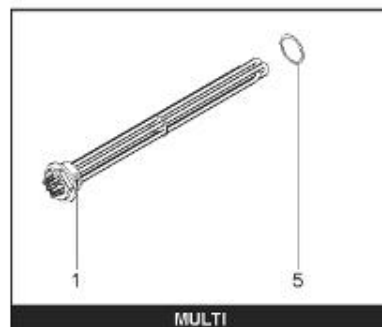

LISTE DE PIECES

20/04/2016

<i>Produit</i>	397903 - STYX PERFO 1000 M1 15kw
<i>Modèle</i>	> 300L STEATITE & BLINDEE
<i>Marque</i>	STYX
<i>Date</i>	01/10/2012

Table		PERFO. - MULTIPUISSANCE - ABOND. - BAI							
Rep.	Référence	ALIAS	Désignation	Remplacé par	Date début	Date fin	Multiple de vente	Tarif Public Unitaire HT	
1	816121		RESISTANCE BLINDEE 15000W 380V				1		
2	336204		BRIDE 110 SUP.				1		
3	61400305		THERMOSTAT GBE (Pochette)				1		
13	341284		CABLAGE PERFO 15-30 KW				1		
16	336201		CONTRE BRIDE D.110				1		
23	319515		ANODE D:21 L:650	319524			1		
26	341277		BORNIER DE CONNEXION CABLE				1		
30	918061		VIS M 10-32 TETE CARREE				1		
31	918041		ECROU M 10				1		
33	290139		JOINT DE BRIDE D.110 6 TROUS				1		
40	337521		CAPOT				1		
43	337555		MANCHETTE				1		
5007	60002077		JAQUETTE M1 - 1000L (44302200)				1		