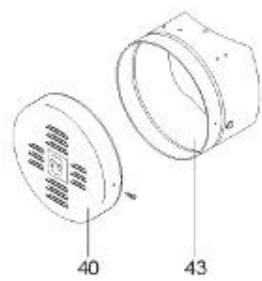

LISTE DE PIECES

20/04/2016

<i>Produit</i>	397903 - STYX PERFO 1000 M1 15kw
<i>Modèle</i>	> 300L STEATITE & BLINDEE
<i>Marque</i>	STYX
<i>Date</i>	01/10/2012

Table		PERFO. - MULTIPUISSANCE - ABOND. - BAI							
Rep.	Référence	ALIAS	Désignation	Remplacé par	Date début	Date fin	Multiple de vente	Tarif Public Unitaire HT	
1	816121		RESISTANCE BLINDEE 15000W 380V				1		
2	336204		BRIDE 110 SUP.				1		
3	61400305		THERMOSTAT GBE (Pochette)				1		
13	341284		CABLAGE PERFO 15-30 KW				1		
16	336201		CONTRE BRIDE D.110				1		
23	319515		ANODE D:21 L:650	319524			1		
26	341277		BORNIER DE CONNEXION CABLE				1		
30	918061		VIS M 10-32 TETE CARREE				1		
31	918041		ECROU M 10				1		
33	290139		JOINT DE BRIDE D.110 6 TROUS				1		
40	337521		CAPOT				1		
43	337555		MANCHETTE				1		
5007	60002077		JAQUETTE M1 - 1000L (44302200)				1		