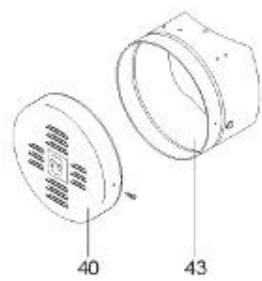

LISTE DE PIECES

20/04/2016

<i>Produit</i>	397910 - STYX PERFO 1000 m0 15kw (tole)
<i>Modèle</i>	> 300L STEATITE & BLINDEE
<i>Marque</i>	STYX
<i>Date</i>	01/10/2012

Table		PERFO. - MULTPUISSANCE - ABOND. - BAI							
Rep.	Référence	ALIAS	Désignation	Remplacé par	Date début	Date fin	Multiple de vente	Tarif Public Unitaire HT	
1	816121		RESISTANCE BLINDEE 15000W 380V				1		
2	336204		BRIDE 110 SUP.				1		
3	61400305		THERMOSTAT GBE (Pochette)				1		
13	341284		CABLAGE PERFO 15-30 KW				1		
16	336201		CONTRE BRIDE D.110				1		
23	319515		ANODE D:21 L:650	319524			1		
26	341277		BORNIER DE CONNEXION CABLE				1		
30	918061		VIS M 10-32 TETE CARREE				1		
31	918041		ECROU M 10				1		
33	290139		JOINT DE BRIDE D.110 6 TROUS				1		
40	337521		CAPOT				1		
43	337555		MANCHETTE				1		