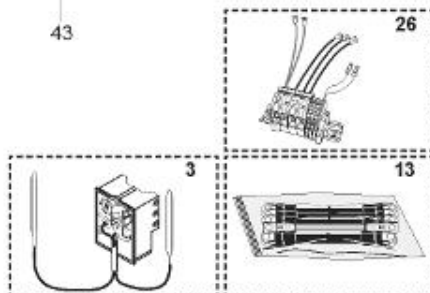

LISTE DE PIECES

20/04/2016

<i>Produit</i>	397910 - STYX PERFO 1000 m0 15kw (tole)
<i>Modèle</i>	> 300L STEATITE & BLINDEE
<i>Marque</i>	STYX
<i>Date</i>	01/10/2012

Table		PERFO. - MULTPUISSANCE - ABOND. - BAI							
Rep.	Référence	ALIAS	Désignation	Remplacé par	Date début	Date fin	Multiple de vente	Tarif Public Unitaire HT	
1	816121		RESISTANCE BLINDEE 15000W 380V				1		
2	336204		BRIDE 110 SUP.				1		
3	61400305		THERMOSTAT GBE (Pochette)				1		
13	341284		CABLAGE PERFO 15-30 KW				1		
16	336201		CONTRE BRIDE D.110				1		
23	319515		ANODE D:21 L:650	319524			1		
26	341277		BORNIER DE CONNEXION CABLE				1		
30	918061		VIS M 10-32 TETE CARREE				1		
31	918041		ECROU M 10				1		
33	290139		JOINT DE BRIDE D.110 6 TROUS				1		
40	337521		CAPOT				1		
43	337555		MANCHETTE				1		