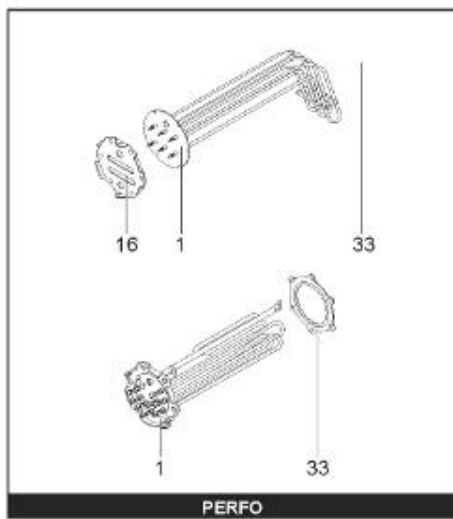

LISTE DE PIECES

20/04/2016

<i>Produit</i>	397910 - STYX PERFO 1000 m0 15kw (tole)
<i>Modèle</i>	> 300L STEATITE & BLINDEE
<i>Marque</i>	STYX
<i>Date</i>	01/10/2012

Table		PERFO. - MULTPUISSANCE - ABOND. - BAI							
Rep.	Référence	ALIAS	Désignation	Remplacé par	Date début	Date fin	Multiple de vente	Tarif Public Unitaire HT	
1	816121		RESISTANCE BLINDEE 15000W 380V				1		
2	336204		BRIDE 110 SUP.				1		
3	61400305		THERMOSTAT GBE (Pochette)				1		
13	341284		CABLAGE PERFO 15-30 KW				1		
16	336201		CONTRE BRIDE D.110				1		
23	319515		ANODE D:21 L:650	319524			1		
26	341277		BORNIER DE CONNEXION CABLE				1		
30	918061		VIS M 10-32 TETE CARREE				1		
31	918041		ECROU M 10				1		
33	290139		JOINT DE BRIDE D.110 6 TROUS				1		
40	337521		CAPOT				1		
43	337555		MANCHETTE				1		