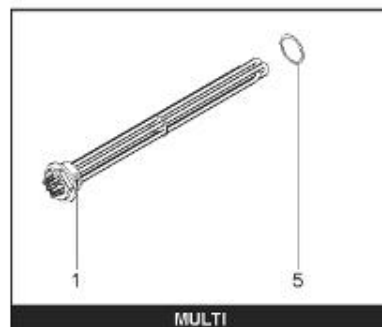

LISTE DE PIECES

20/04/2016

<i>Produit</i>	397910 - STYX PERFO 1000 m0 15kw (tole)
<i>Modèle</i>	> 300L STEATITE & BLINDEE
<i>Marque</i>	STYX
<i>Date</i>	01/10/2012

Table		PERFO. - MULTPUISSANCE - ABOND. - BAI							
Rep.	Référence	ALIAS	Désignation	Remplacé par	Date début	Date fin	Multiple de vente	Tarif Public Unitaire HT	
1	816121		RESISTANCE BLINDEE 15000W 380V				1		
2	336204		BRIDE 110 SUP.				1		
3	61400305		THERMOSTAT GBE (Pochette)				1		
13	341284		CABLAGE PERFO 15-30 KW				1		
16	336201		CONTRE BRIDE D.110				1		
23	319515		ANODE D:21 L:650	319524			1		
26	341277		BORNIER DE CONNEXION CABLE				1		
30	918061		VIS M 10-32 TETE CARREE				1		
31	918041		ECROU M 10				1		
33	290139		JOINT DE BRIDE D.110 6 TROUS				1		
40	337521		CAPOT				1		
43	337555		MANCHETTE				1		