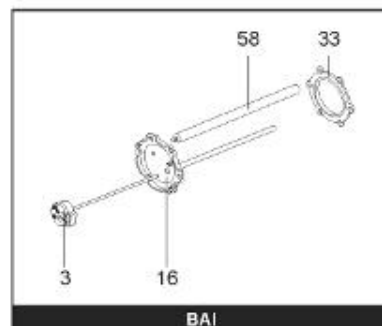

LISTE DE PIECES

20/04/2016

<i>Produit</i>	397910 - STYX PERFO 1000 m0 15kw (tole)
<i>Modèle</i>	> 300L STEATITE & BLINDEE
<i>Marque</i>	STYX
<i>Date</i>	01/10/2012

Table		PERFO. - MULTPUISSANCE - ABOND. - BAI							
Rep.	Référence	ALIAS	Désignation	Remplacé par	Date début	Date fin	Multiple de vente	Tarif Public Unitaire HT	
1	816121		RESISTANCE BLINDEE 15000W 380V				1		
2	336204		BRIDE 110 SUP.				1		
3	61400305		THERMOSTAT GBE (Pochette)				1		
13	341284		CABLAGE PERFO 15-30 KW				1		
16	336201		CONTRE BRIDE D.110				1		
23	319515		ANODE D:21 L:650	319524			1		
26	341277		BORNIER DE CONNEXION CABLE				1		
30	918061		VIS M 10-32 TETE CARREE				1		
31	918041		ECROU M 10				1		
33	290139		JOINT DE BRIDE D.110 6 TROUS				1		
40	337521		CAPOT				1		
43	337555		MANCHETTE				1		