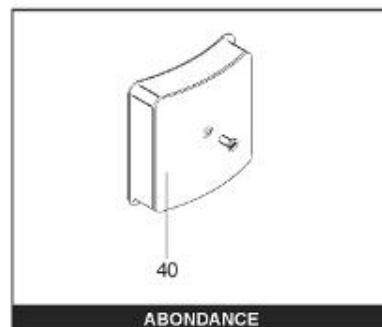

LISTE DE PIECES

20/04/2016

<i>Produit</i>	397910 - STYX PERFO 1000 m0 15kw (tole)
<i>Modèle</i>	> 300L STEATITE & BLINDEE
<i>Marque</i>	STYX
<i>Date</i>	01/10/2012

Table		PERFO. - MULTPUISSANCE - ABOND. - BAI							
Rep.	Référence	ALIAS	Désignation	Remplacé par	Date début	Date fin	Multiple de vente	Tarif Public Unitaire HT	
1	816121		RESISTANCE BLINDEE 15000W 380V				1		
2	336204		BRIDE 110 SUP.				1		
3	61400305		THERMOSTAT GBE (Pochette)				1		
13	341284		CABLAGE PERFO 15-30 KW				1		
16	336201		CONTRE BRIDE D.110				1		
23	319515		ANODE D:21 L:650	319524			1		
26	341277		BORNIER DE CONNEXION CABLE				1		
30	918061		VIS M 10-32 TETE CARREE				1		
31	918041		ECROU M 10				1		
33	290139		JOINT DE BRIDE D.110 6 TROUS				1		
40	337521		CAPOT				1		
43	337555		MANCHETTE				1		