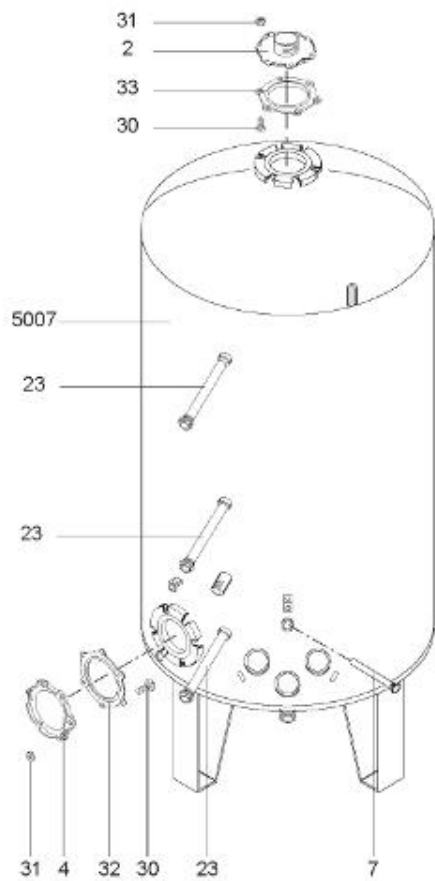

LISTE DE PIECES

20/04/2016

<i>Produit</i>	397910 - STYX PERFO 1000 m0 15kw (tole)
<i>Modèle</i>	> 300L STEATITE & BLINDEE
<i>Marque</i>	STYX
<i>Date</i>	01/10/2012

Table		PERFO. - MULTPUISSANCE - ABOND. - BAI							
Rep.	Référence	ALIAS	Désignation	Remplacé par	Date début	Date fin	Multiple de vente	Tarif Public Unitaire HT	
1	816121		RESISTANCE BLINDEE 15000W 380V				1		
2	336204		BRIDE 110 SUP.				1		
3	61400305		THERMOSTAT GBE (Pochette)				1		
13	341284		CABLAGE PERFO 15-30 KW				1		
16	336201		CONTRE BRIDE D.110				1		
23	319515		ANODE D:21 L:650	319524			1		
26	341277		BORNIER DE CONNEXION CABLE				1		
30	918061		VIS M 10-32 TETE CARREE				1		
31	918041		ECROU M 10				1		
33	290139		JOINT DE BRIDE D.110 6 TROUS				1		
40	337521		CAPOT				1		
43	337555		MANCHETTE				1		