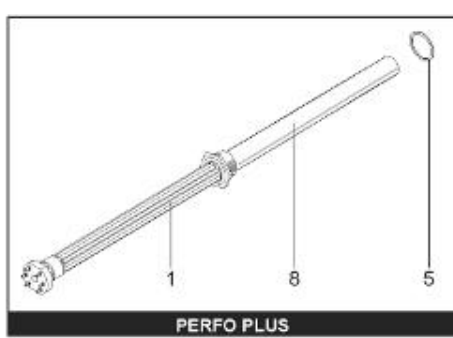

LISTE DE PIECES

20/04/2016

<i>Produit</i>	397910 - STYX PERFO 1000 m0 15kw (tole)
<i>Modèle</i>	> 300L STEATITE & BLINDEE
<i>Marque</i>	STYX
<i>Date</i>	01/10/2012

Table		PERFO. - MULTPUISSANCE - ABOND. - BAI							
Rep.	Référence	ALIAS	Désignation	Remplacé par	Date début	Date fin	Multiple de vente	Tarif Public Unitaire HT	
1	816121		RESISTANCE BLINDEE 15000W 380V				1		
2	336204		BRIDE 110 SUP.				1		
3	61400305		THERMOSTAT GBE (Pochette)				1		
13	341284		CABLAGE PERFO 15-30 KW				1		
16	336201		CONTRE BRIDE D.110				1		
23	319515		ANODE D:21 L:650	319524			1		
26	341277		BORNIER DE CONNEXION CABLE				1		
30	918061		VIS M 10-32 TETE CARREE				1		
31	918041		ECROU M 10				1		
33	290139		JOINT DE BRIDE D.110 6 TROUS				1		
40	337521		CAPOT				1		
43	337555		MANCHETTE				1		