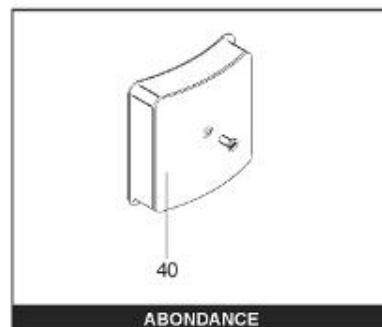

LISTE DE PIECES

20/04/2016

<i>Produit</i>	397908 - STYX PERFO 500 mo 9kw (tole)
<i>Modèle</i>	> 300L STEATITE & BLINDEE
<i>Marque</i>	STYX
<i>Date</i>	01/10/2012

Table		PERFO. - MULTPUISSANCE - ABOND. - BAI							
Rep.	Référence	ALIAS	Désignation	Remplacé par	Date début	Date fin	Multiple de vente	Tarif Public Unitaire HT	
1	816179		RESISTANCE BLIND. 3X3000W 380V D110 6T				1		
2	336204		BRIDE 110 SUP.				1		
3	921001		THERMOSTAT 380V A BULBE				1		
13	341283		CABLAGE PERFO 9KW - 500L				1		
16	336201		CONTRE BRIDE D.110				1		
23	319524		ANODE D:21 L:598				1		
30	918061		VIS M 10-32 TETE CARREE				1		
31	918041		ECROU M 10				1		
33	290139		JOINT DE BRIDE D.110 6 TROUS				1		
40	337521		CAPOT				1		
43	337555		MANCHETTE				1		