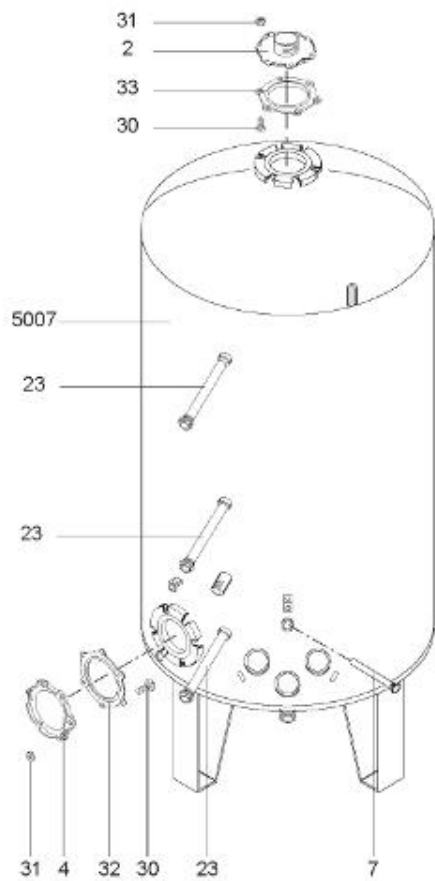

LISTE DE PIECES

20/04/2016

<i>Produit</i>	397908 - STYX PERFO 500 mo 9kw (tole)
<i>Modèle</i>	> 300L STEATITE & BLINDEE
<i>Marque</i>	STYX
<i>Date</i>	01/10/2012

Table		PERFO. - MULTPUISSANCE - ABOND. - BAI							
Rep.	Référence	ALIAS	Désignation	Remplacé par	Date début	Date fin	Multiple de vente	Tarif Public Unitaire HT	
1	816179		RESISTANCE BLIND. 3X3000W 380V D110 6T				1		
2	336204		BRIDE 110 SUP.				1		
3	921001		THERMOSTAT 380V A BULBE				1		
13	341283		CABLAGE PERFO 9KW - 500L				1		
16	336201		CONTRE BRIDE D.110				1		
23	319524		ANODE D:21 L:598				1		
30	918061		VIS M 10-32 TETE CARREE				1		
31	918041		ECROU M 10				1		
33	290139		JOINT DE BRIDE D.110 6 TROUS				1		
40	337521		CAPOT				1		
43	337555		MANCHETTE				1		