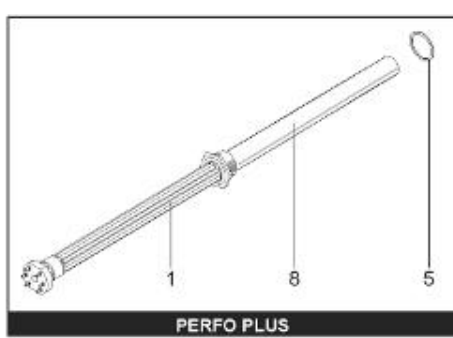

LISTE DE PIECES

20/04/2016

<i>Produit</i>	397908 - STYX PERFO 500 mo 9kw (tole)
<i>Modèle</i>	> 300L STEATITE & BLINDEE
<i>Marque</i>	STYX
<i>Date</i>	01/10/2012

Table		PERFO. - MULTPUISSANCE - ABOND. - BAI							
Rep.	Référence	ALIAS	Désignation	Remplacé par	Date début	Date fin	Multiple de vente	Tarif Public Unitaire HT	
1	816179		RESISTANCE BLIND. 3X3000W 380V D110 6T				1		
2	336204		BRIDE 110 SUP.				1		
3	921001		THERMOSTAT 380V A BULBE				1		
13	341283		CABLAGE PERFO 9KW - 500L				1		
16	336201		CONTRE BRIDE D.110				1		
23	319524		ANODE D:21 L:598				1		
30	918061		VIS M 10-32 TETE CARREE				1		
31	918041		ECROU M 10				1		
33	290139		JOINT DE BRIDE D.110 6 TROUS				1		
40	337521		CAPOT				1		
43	337555		MANCHETTE				1		