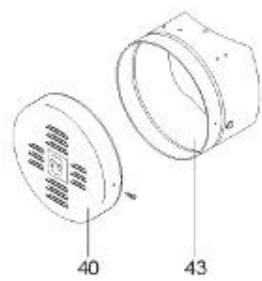

LISTE DE PIECES

20/04/2016

<i>Produit</i>	397908 - STYX PERFO 500 mo 9kw (tole)
<i>Modèle</i>	> 300L STEATITE & BLINDEE
<i>Marque</i>	STYX
<i>Date</i>	01/10/2012

Table		PERFO. - MULTPUISSANCE - ABOND. - BAI							
Rep.	Référence	ALIAS	Désignation	Remplacé par	Date début	Date fin	Multiple de vente	Tarif Public Unitaire HT	
1	816179		RESISTANCE BLIND. 3X3000W 380V D110 6T				1		
2	336204		BRIDE 110 SUP.				1		
3	921001		THERMOSTAT 380V A BULBE				1		
13	341283		CABLAGE PERFO 9KW - 500L				1		
16	336201		CONTRE BRIDE D.110				1		
23	319524		ANODE D:21 L:598				1		
30	918061		VIS M 10-32 TETE CARREE				1		
31	918041		ECROU M 10				1		
33	290139		JOINT DE BRIDE D.110 6 TROUS				1		
40	337521		CAPOT				1		
43	337555		MANCHETTE				1		