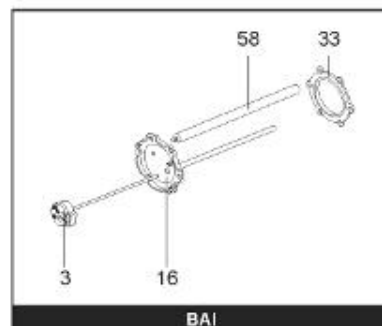

LISTE DE PIECES

20/04/2016

<i>Produit</i>	397908 - STYX PERFO 500 mo 9kw (tole)
<i>Modèle</i>	> 300L STEATITE & BLINDEE
<i>Marque</i>	STYX
<i>Date</i>	01/10/2012

Table		PERFO. - MULTPUISSANCE - ABOND. - BAI							
Rep.	Référence	ALIAS	Désignation	Remplacé par	Date début	Date fin	Multiple de vente	Tarif Public Unitaire HT	
1	816179		RESISTANCE BLIND. 3X3000W 380V D110 6T				1		
2	336204		BRIDE 110 SUP.				1		
3	921001		THERMOSTAT 380V A BULBE				1		
13	341283		CABLAGE PERFO 9KW - 500L				1		
16	336201		CONTRE BRIDE D.110				1		
23	319524		ANODE D:21 L:598				1		
30	918061		VIS M 10-32 TETE CARREE				1		
31	918041		ECROU M 10				1		
33	290139		JOINT DE BRIDE D.110 6 TROUS				1		
40	337521		CAPOT				1		
43	337555		MANCHETTE				1		