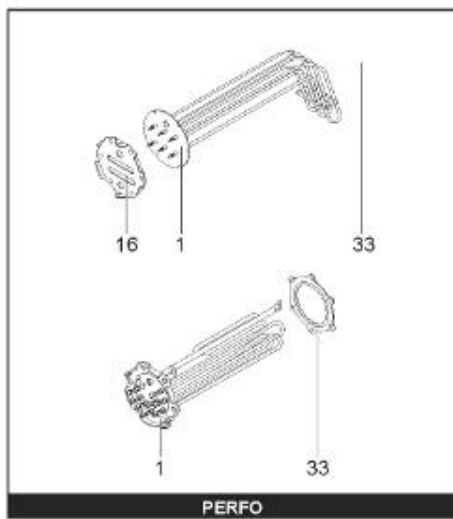

LISTE DE PIECES

20/04/2016

<i>Produit</i>	397908 - STYX PERFO 500 mo 9kw (tole)
<i>Modèle</i>	> 300L STEATITE & BLINDEE
<i>Marque</i>	STYX
<i>Date</i>	01/10/2012

Table		PERFO. - MULTPUISSANCE - ABOND. - BAI							
Rep.	Référence	ALIAS	Désignation	Remplacé par	Date début	Date fin	Multiple de vente	Tarif Public Unitaire HT	
1	816179		RESISTANCE BLIND. 3X3000W 380V D110 6T				1		
2	336204		BRIDE 110 SUP.				1		
3	921001		THERMOSTAT 380V A BULBE				1		
13	341283		CABLAGE PERFO 9KW - 500L				1		
16	336201		CONTRE BRIDE D.110				1		
23	319524		ANODE D:21 L:598				1		
30	918061		VIS M 10-32 TETE CARREE				1		
31	918041		ECROU M 10				1		
33	290139		JOINT DE BRIDE D.110 6 TROUS				1		
40	337521		CAPOT				1		
43	337555		MANCHETTE				1		