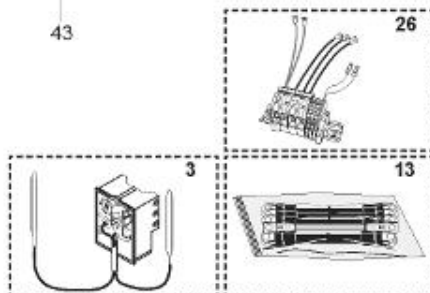

LISTE DE PIECES

20/04/2016

<i>Produit</i>	397908 - STYX PERFO 500 mo 9kw (tole)
<i>Modèle</i>	> 300L STEATITE & BLINDEE
<i>Marque</i>	STYX
<i>Date</i>	01/10/2012

Table		PERFO. - MULTPUISSANCE - ABOND. - BAI							
Rep.	Référence	ALIAS	Désignation	Remplacé par	Date début	Date fin	Multiple de vente	Tarif Public Unitaire HT	
1	816179		RESISTANCE BLIND. 3X3000W 380V D110 6T				1		
2	336204		BRIDE 110 SUP.				1		
3	921001		THERMOSTAT 380V A BULBE				1		
13	341283		CABLAGE PERFO 9KW - 500L				1		
16	336201		CONTRE BRIDE D.110				1		
23	319524		ANODE D:21 L:598				1		
30	918061		VIS M 10-32 TETE CARREE				1		
31	918041		ECROU M 10				1		
33	290139		JOINT DE BRIDE D.110 6 TROUS				1		
40	337521		CAPOT				1		
43	337555		MANCHETTE				1		