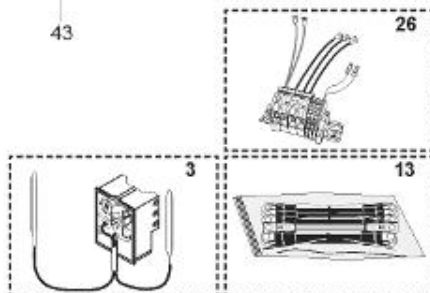

LISTE DE PIECES

20/04/2016

<i>Produit</i>	397901 - STYX PERFO 500 M1 9kw
<i>Modèle</i>	> 300L STEATITE & BLINDEE
<i>Marque</i>	STYX
<i>Date</i>	01/10/2012

Table		PERFO. - MULTIPUISSANCE - ABOND. - BAI							
Rep.	Référence	ALIAS	Désignation	Remplacé par	Date début	Date fin	Multiple de vente	Tarif Public Unitaire HT	
1	816179		RESISTANCE BLIND. 3X3000W 380V D110 6T				1		
2	336204		BRIDE 110 SUP.				1		
3	921001		THERMOSTAT 380V A BULBE				1		
13	341283		CABLAGE PERFO 9KW - 500L				1		
23	319524		ANODE D:21 L:598				1		
30	918061		VIS M 10-32 TETE CARREE				1		
31	918041		ECROU M 10				1		
33	290139		JOINT DE BRIDE D.110 6 TROUS				1		
40	337521		CAPOT				1		
43	337555		MANCHETTE				1		
5007	60002075		JAQUETTE M1 - 500L (44302000)				1		