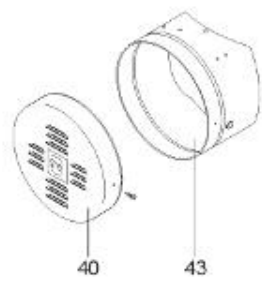

LISTE DE PIECES

20/04/2016

<i>Produit</i>	397901 - STYX PERFO 500 M1 9kw
<i>Modèle</i>	> 300L STEATITE & BLINDEE
<i>Marque</i>	STYX
<i>Date</i>	01/10/2012

Table		PERFO. - MULTIPUISSANCE - ABOND. - BAI							
Rep.	Référence	ALIAS	Désignation	Remplacé par	Date début	Date fin	Multiple de vente	Tarif Public Unitaire HT	
1	816179		RESISTANCE BLIND. 3X3000W 380V D110 6T				1		
2	336204		BRIDE 110 SUP.				1		
3	921001		THERMOSTAT 380V A BULBE				1		
13	341283		CABLAGE PERFO 9KW - 500L				1		
23	319524		ANODE D:21 L:598				1		
30	918061		VIS M 10-32 TETE CARREE				1		
31	918041		ECROU M 10				1		
33	290139		JOINT DE BRIDE D.110 6 TROUS				1		
40	337521		CAPOT				1		
43	337555		MANCHETTE				1		
5007	60002075		JAQUETTE M1 - 500L (44302000)				1		