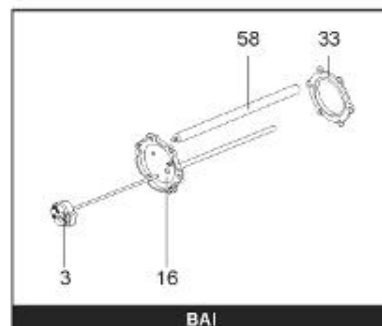

LISTE DE PIECES

20/04/2016

<i>Produit</i>	397901 - STYX PERFO 500 M1 9kw
<i>Modèle</i>	> 300L STEATITE & BLINDEE
<i>Marque</i>	STYX
<i>Date</i>	01/10/2012

Table		PERFO. - MULTIPUISSANCE - ABOND. - BAI							
Rep.	Référence	ALIAS	Désignation	Remplacé par	Date début	Date fin	Multiple de vente	Tarif Public Unitaire HT	
1	816179		RESISTANCE BLIND. 3X3000W 380V D110 6T				1		
2	336204		BRIDE 110 SUP.				1		
3	921001		THERMOSTAT 380V A BULBE				1		
13	341283		CABLAGE PERFO 9KW - 500L				1		
23	319524		ANODE D:21 L:598				1		
30	918061		VIS M 10-32 TETE CARREE				1		
31	918041		ECROU M 10				1		
33	290139		JOINT DE BRIDE D.110 6 TROUS				1		
40	337521		CAPOT				1		
43	337555		MANCHETTE				1		
5007	60002075		JAQUETTE M1 - 500L (44302000)				1		