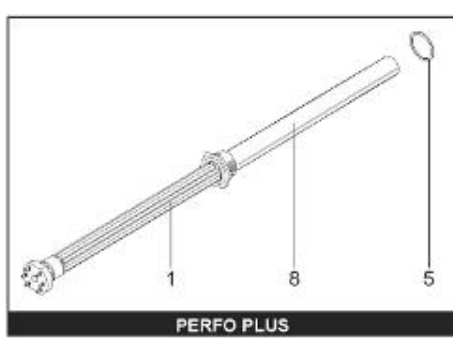

LISTE DE PIECES

20/04/2016

<i>Produit</i>	397901 - STYX PERFO 500 M1 9kw
<i>Modèle</i>	> 300L STEATITE & BLINDEE
<i>Marque</i>	STYX
<i>Date</i>	01/10/2012

Table		PERFO. - MULTIPUISSANCE - ABOND. - BAI							
Rep.	Référence	ALIAS	Désignation	Remplacé par	Date début	Date fin	Multiple de vente	Tarif Public Unitaire HT	
1	816179		RESISTANCE BLIND. 3X3000W 380V D110 6T				1		
2	336204		BRIDE 110 SUP.				1		
3	921001		THERMOSTAT 380V A BULBE				1		
13	341283		CABLAGE PERFO 9KW - 500L				1		
23	319524		ANODE D:21 L:598				1		
30	918061		VIS M 10-32 TETE CARREE				1		
31	918041		ECROU M 10				1		
33	290139		JOINT DE BRIDE D.110 6 TROUS				1		
40	337521		CAPOT				1		
43	337555		MANCHETTE				1		
5007	60002075		JAQUETTE M1 - 500L (44302000)				1		