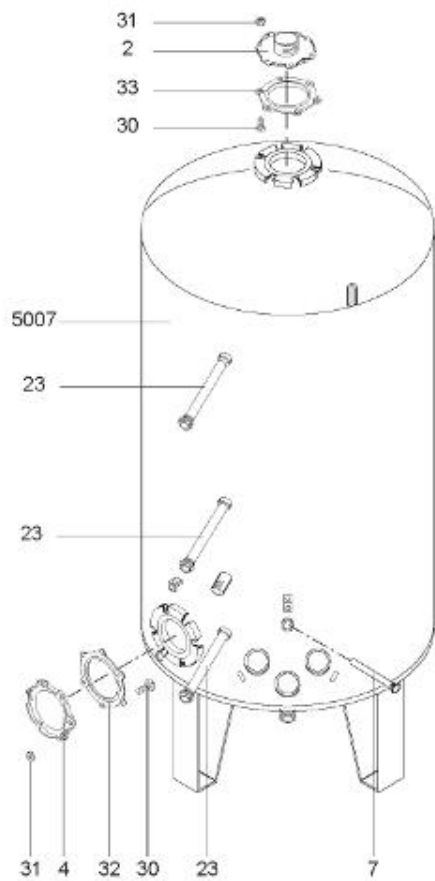

LISTE DE PIECES

20/04/2016

<i>Produit</i>	397901 - STYX PERFO 500 M1 9kw
<i>Modèle</i>	> 300L STEATITE & BLINDEE
<i>Marque</i>	STYX
<i>Date</i>	01/10/2012

Table		PERFO. - MULTIPUISSANCE - ABOND. - BAI							
Rep.	Référence	ALIAS	Désignation	Remplacé par	Date début	Date fin	Multiple de vente	Tarif Public Unitaire HT	
1	816179		RESISTANCE BLIND. 3X3000W 380V D110 6T				1		
2	336204		BRIDE 110 SUP.				1		
3	921001		THERMOSTAT 380V A BULBE				1		
13	341283		CABLAGE PERFO 9KW - 500L				1		
23	319524		ANODE D:21 L:598				1		
30	918061		VIS M 10-32 TETE CARREE				1		
31	918041		ECROU M 10				1		
33	290139		JOINT DE BRIDE D.110 6 TROUS				1		
40	337521		CAPOT				1		
43	337555		MANCHETTE				1		
5007	60002075		JAQUETTE M1 - 500L (44302000)				1		