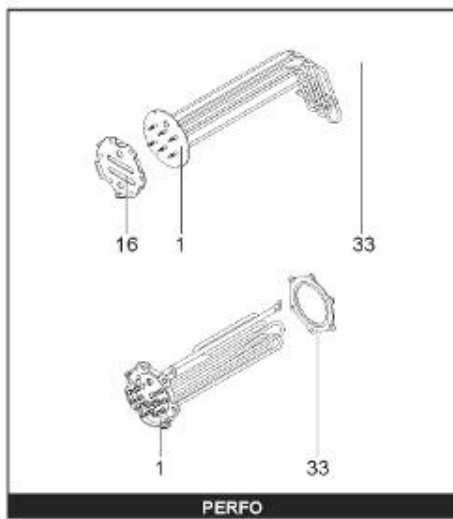

LISTE DE PIECES

20/04/2016

<i>Produit</i>	397901 - STYX PERFO 500 M1 9kw
<i>Modèle</i>	> 300L STEATITE & BLINDEE
<i>Marque</i>	STYX
<i>Date</i>	01/10/2012

Table		PERFO. - MULTIPUISSANCE - ABOND. - BAI							
Rep.	Référence	ALIAS	Désignation	Remplacé par	Date début	Date fin	Multiple de vente	Tarif Public Unitaire HT	
1	816179		RESISTANCE BLIND. 3X3000W 380V D110 6T				1		
2	336204		BRIDE 110 SUP.				1		
3	921001		THERMOSTAT 380V A BULBE				1		
13	341283		CABLAGE PERFO 9KW - 500L				1		
23	319524		ANODE D:21 L:598				1		
30	918061		VIS M 10-32 TETE CARREE				1		
31	918041		ECROU M 10				1		
33	290139		JOINT DE BRIDE D.110 6 TROUS				1		
40	337521		CAPOT				1		
43	337555		MANCHETTE				1		
5007	60002075		JAQUETTE M1 - 500L (44302000)				1		