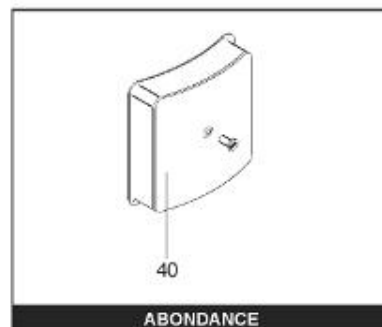

LISTE DE PIECES

20/04/2016

<i>Produit</i>	397901 - STYX PERFO 500 M1 9kw
<i>Modèle</i>	> 300L STEATITE & BLINDEE
<i>Marque</i>	STYX
<i>Date</i>	01/10/2012

Table		PERFO. - MULTIPUISSANCE - ABOND. - BAI							
Rep.	Référence	ALIAS	Désignation	Remplacé par	Date début	Date fin	Multiple de vente	Tarif Public Unitaire HT	
1	816179		RESISTANCE BLIND. 3X3000W 380V D110 6T				1		
2	336204		BRIDE 110 SUP.				1		
3	921001		THERMOSTAT 380V A BULBE				1		
13	341283		CABLAGE PERFO 9KW - 500L				1		
23	319524		ANODE D:21 L:598				1		
30	918061		VIS M 10-32 TETE CARREE				1		
31	918041		ECROU M 10				1		
33	290139		JOINT DE BRIDE D.110 6 TROUS				1		
40	337521		CAPOT				1		
43	337555		MANCHETTE				1		
5007	60002075		JAQUETTE M1 - 500L (44302000)				1		