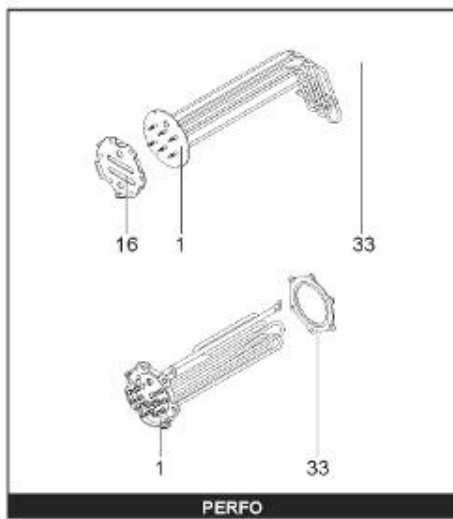

LISTE DE PIECES

20/04/2016

<i>Produit</i>	397921 - STYX MULTIPUISS.1000 M1 24KW
<i>Modèle</i>	> 300L STEATITE & BLINDEE
<i>Marque</i>	STYX
<i>Date</i>	01/10/2012

Table		PERFO. - MULTIPUISSANCE - ABOND. - BAI							
Rep.	Référence	ALIAS	Désignation	Remplacé par	Date début	Date fin	Multiple de vente	Tarif Public Unitaire HT	
1	341204		RESISTANCE BLINDEE 12000W 380V				1		
2	336204		BRIDE 110 SUP.				1		
3	61400305		THERMOSTAT GBE (Pochette)				1		
4	923150		EMBASE D.110 AVEUGLE				1		
5	343388		JOINT D: 70-58-2				1		
7	338290		GAINÉ THERMOSTAT 1/2 L:350				1		
13	341285		CABLAGE MULTI 24.36 K				1		
23	319515		ANODE D:21 L:650	319524			1		
26	341277		BORNIER DE CONNEXION CABLE				1		
30	918061		VIS M 10-32 TETE CARREE				1		
31	918041		ECROU M 10				1		
32	343356		JOINT TRAPPE VISITE A 6 TROUS				1		
33	290139		JOINT DE BRIDE D.110 6 TROUS				1		
40	337521		CAPOT				1		
43	337555		MANCHETTE				1		
5007	60002077		JAQUETTE M1 - 1000L (44302200)				1		