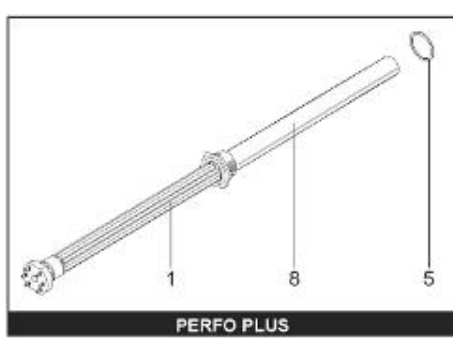

LISTE DE PIECES

20/04/2016

<i>Produit</i>	397921 - STYX MULTIPUISS.1000 M1 24KW
<i>Modèle</i>	> 300L STEATITE & BLINDEE
<i>Marque</i>	STYX
<i>Date</i>	01/10/2012

Table		PERFO. - MULTIPUISSANCE - ABOND. - BAI							
Rep.	Référence	ALIAS	Désignation	Remplacé par	Date début	Date fin	Multiple de vente	Tarif Public Unitaire HT	
1	341204		RESISTANCE BLINDEE 12000W 380V				1		
2	336204		BRIDE 110 SUP.				1		
3	61400305		THERMOSTAT GBE (Pochette)				1		
4	923150		EMBASE D.110 AVEUGLE				1		
5	343388		JOINT D: 70-58-2				1		
7	338290		GAINÉ THERMOSTAT 1/2 L:350				1		
13	341285		CABLAGE MULTI 24.36 K				1		
23	319515		ANODE D:21 L:650	319524			1		
26	341277		BORNIER DE CONNEXION CABLE				1		
30	918061		VIS M 10-32 TETE CARREE				1		
31	918041		ECROU M 10				1		
32	343356		JOINT TRAPPE VISITE A 6 TROUS				1		
33	290139		JOINT DE BRIDE D.110 6 TROUS				1		
40	337521		CAPOT				1		
43	337555		MANCHETTE				1		
5007	60002077		JAQUETTE M1 - 1000L (44302200)				1		