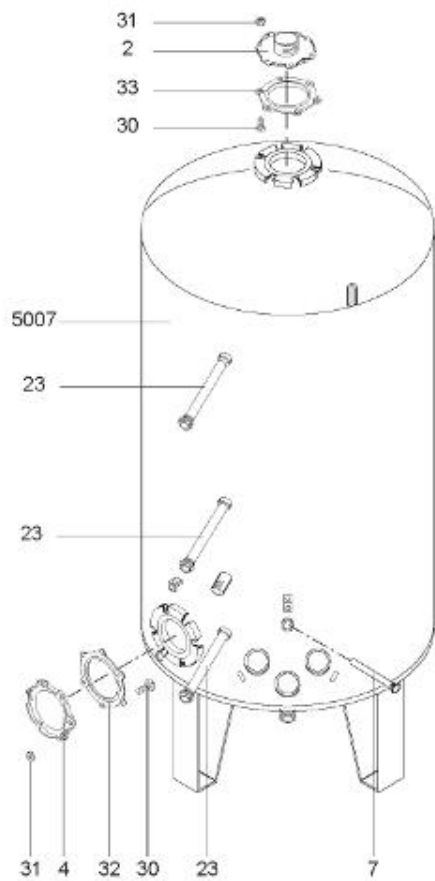

LISTE DE PIECES

20/04/2016

<i>Produit</i>	397921 - STYX MULTIPUISS.1000 M1 24KW
<i>Modèle</i>	> 300L STEATITE & BLINDEE
<i>Marque</i>	STYX
<i>Date</i>	01/10/2012

Table		PERFO. - MULTIPUISSANCE - ABOND. - BAI							
Rep.	Référence	ALIAS	Désignation	Remplacé par	Date début	Date fin	Multiple de vente	Tarif Public Unitaire HT	
1	341204		RESISTANCE BLINDEE 12000W 380V				1		
2	336204		BRIDE 110 SUP.				1		
3	61400305		THERMOSTAT GBE (Pochette)				1		
4	923150		EMBASE D.110 AVEUGLE				1		
5	343388		JOINT D: 70-58-2				1		
7	338290		GAINÉ THERMOSTAT 1/2 L:350				1		
13	341285		CABLAGE MULTI 24.36 K				1		
23	319515		ANODE D:21 L:650	319524			1		
26	341277		BORNIER DE CONNEXION CABLE				1		
30	918061		VIS M 10-32 TETE CARREE				1		
31	918041		ECROU M 10				1		
32	343356		JOINT TRAPPE VISITE A 6 TROUS				1		
33	290139		JOINT DE BRIDE D.110 6 TROUS				1		
40	337521		CAPOT				1		
43	337555		MANCHETTE				1		
5007	60002077		JAQUETTE M1 - 1000L (44302200)				1		