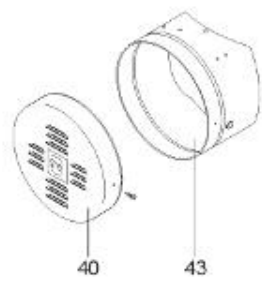

LISTE DE PIECES

20/04/2016

<i>Produit</i>	397921 - STYX MULTIPUISS.1000 M1 24KW
<i>Modèle</i>	> 300L STEATITE & BLINDEE
<i>Marque</i>	STYX
<i>Date</i>	01/10/2012

Table		PERFO. - MULTIPUISSANCE - ABOND. - BAI							
Rep.	Référence	ALIAS	Désignation	Remplacé par	Date début	Date fin	Multiple de vente	Tarif Public Unitaire HT	
1	341204		RESISTANCE BLINDEE 12000W 380V				1		
2	336204		BRIDE 110 SUP.				1		
3	61400305		THERMOSTAT GBE (Pochette)				1		
4	923150		EMBASE D.110 AVEUGLE				1		
5	343388		JOINT D: 70-58-2				1		
7	338290		GAINÉ THERMOSTAT 1/2 L:350				1		
13	341285		CABLAGE MULTI 24.36 K				1		
23	319515		ANODE D:21 L:650	319524			1		
26	341277		BORNIER DE CONNEXION CABLE				1		
30	918061		VIS M 10-32 TETE CARREE				1		
31	918041		ECROU M 10				1		
32	343356		JOINT TRAPPE VISITE A 6 TROUS				1		
33	290139		JOINT DE BRIDE D.110 6 TROUS				1		
40	337521		CAPOT				1		
43	337555		MANCHETTE				1		
5007	60002077		JAQUETTE M1 - 1000L (44302200)				1		