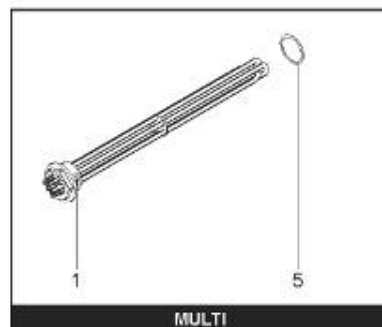

LISTE DE PIECES

20/04/2016

<i>Produit</i>	397921 - STYX MULTIPUISS.1000 M1 24KW
<i>Modèle</i>	> 300L STEATITE & BLINDEE
<i>Marque</i>	STYX
<i>Date</i>	01/10/2012

Table		PERFO. - MULTIPUISSANCE - ABOND. - BAI							
Rep.	Référence	ALIAS	Désignation	Remplacé par	Date début	Date fin	Multiple de vente	Tarif Public Unitaire HT	
1	341204		RESISTANCE BLINDEE 12000W 380V				1		
2	336204		BRIDE 110 SUP.				1		
3	61400305		THERMOSTAT GBE (Pochette)				1		
4	923150		EMBASE D.110 AVEUGLE				1		
5	343388		JOINT D: 70-58-2				1		
7	338290		GAINÉ THERMOSTAT 1/2 L:350				1		
13	341285		CABLAGE MULTI 24.36 K				1		
23	319515		ANODE D:21 L:650	319524			1		
26	341277		BORNIER DE CONNEXION CABLE				1		
30	918061		VIS M 10-32 TETE CARREE				1		
31	918041		ECROU M 10				1		
32	343356		JOINT TRAPPE VISITE A 6 TROUS				1		
33	290139		JOINT DE BRIDE D.110 6 TROUS				1		
40	337521		CAPOT				1		
43	337555		MANCHETTE				1		
5007	60002077		JAQUETTE M1 - 1000L (44302200)				1		