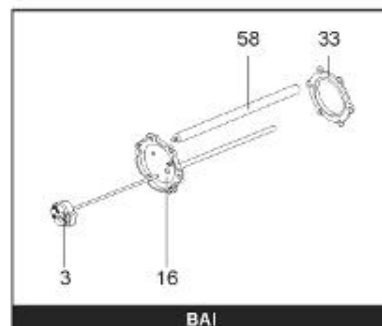

LISTE DE PIECES

20/04/2016

<i>Produit</i>	397921 - STYX MULTIPUISS.1000 M1 24KW
<i>Modèle</i>	> 300L STEATITE & BLINDEE
<i>Marque</i>	STYX
<i>Date</i>	01/10/2012

Table		PERFO. - MULTIPUISSANCE - ABOND. - BAI							
Rep.	Référence	ALIAS	Désignation	Remplacé par	Date début	Date fin	Multiple de vente	Tarif Public Unitaire HT	
1	341204		RESISTANCE BLINDEE 12000W 380V				1		
2	336204		BRIDE 110 SUP.				1		
3	61400305		THERMOSTAT GBE (Pochette)				1		
4	923150		EMBASE D.110 AVEUGLE				1		
5	343388		JOINT D: 70-58-2				1		
7	338290		GAINÉ THERMOSTAT 1/2 L:350				1		
13	341285		CABLAGE MULTI 24.36 K				1		
23	319515		ANODE D:21 L:650	319524			1		
26	341277		BORNIER DE CONNEXION CABLE				1		
30	918061		VIS M 10-32 TETE CARREE				1		
31	918041		ECROU M 10				1		
32	343356		JOINT TRAPPE VISITE A 6 TROUS				1		
33	290139		JOINT DE BRIDE D.110 6 TROUS				1		
40	337521		CAPOT				1		
43	337555		MANCHETTE				1		
5007	60002077		JAQUETTE M1 - 1000L (44302200)				1		