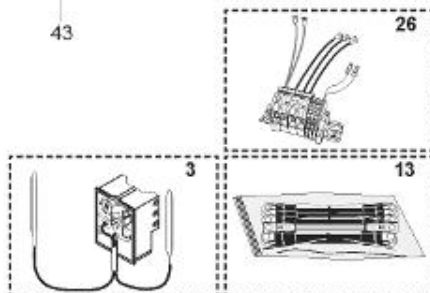

LISTE DE PIECES

20/04/2016

<i>Produit</i>	397921 - STYX MULTIPUISS.1000 M1 24KW
<i>Modèle</i>	> 300L STEATITE & BLINDEE
<i>Marque</i>	STYX
<i>Date</i>	01/10/2012

Table		PERFO. - MULTIPUISSANCE - ABOND. - BAI							
Rep.	Référence	ALIAS	Désignation	Remplacé par	Date début	Date fin	Multiple de vente	Tarif Public Unitaire HT	
1	341204		RESISTANCE BLINDEE 12000W 380V				1		
2	336204		BRIDE 110 SUP.				1		
3	61400305		THERMOSTAT GBE (Pochette)				1		
4	923150		EMBASE D.110 AVEUGLE				1		
5	343388		JOINT D: 70-58-2				1		
7	338290		GAINÉ THERMOSTAT 1/2 L:350				1		
13	341285		CABLAGE MULTI 24.36 K				1		
23	319515		ANODE D:21 L:650	319524			1		
26	341277		BORNIER DE CONNEXION CABLE				1		
30	918061		VIS M 10-32 TETE CARREE				1		
31	918041		ECROU M 10				1		
32	343356		JOINT TRAPPE VISITE A 6 TROUS				1		
33	290139		JOINT DE BRIDE D.110 6 TROUS				1		
40	337521		CAPOT				1		
43	337555		MANCHETTE				1		
5007	60002077		JAQUETTE M1 - 1000L (44302200)				1		