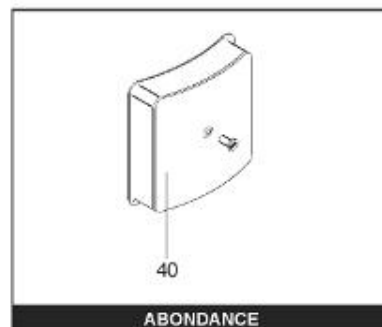

LISTE DE PIECES

20/04/2016

<i>Produit</i>	397921 - STYX MULTIPUISS.1000 M1 24KW
<i>Modèle</i>	> 300L STEATITE & BLINDEE
<i>Marque</i>	STYX
<i>Date</i>	01/10/2012

Table		PERFO. - MULTIPUISSANCE - ABOND. - BAI							
Rep.	Référence	ALIAS	Désignation	Remplacé par	Date début	Date fin	Multiple de vente	Tarif Public Unitaire HT	
1	341204		RESISTANCE BLINDEE 12000W 380V				1		
2	336204		BRIDE 110 SUP.				1		
3	61400305		THERMOSTAT GBE (Pochette)				1		
4	923150		EMBASE D.110 AVEUGLE				1		
5	343388		JOINT D: 70-58-2				1		
7	338290		GAINÉ THERMOSTAT 1/2 L:350				1		
13	341285		CABLAGE MULTI 24.36 K				1		
23	319515		ANODE D:21 L:650	319524			1		
26	341277		BORNIER DE CONNEXION CABLE				1		
30	918061		VIS M 10-32 TETE CARREE				1		
31	918041		ECROU M 10				1		
32	343356		JOINT TRAPPE VISITE A 6 TROUS				1		
33	290139		JOINT DE BRIDE D.110 6 TROUS				1		
40	337521		CAPOT				1		
43	337555		MANCHETTE				1		
5007	60002077		JAQUETTE M1 - 1000L (44302200)				1		