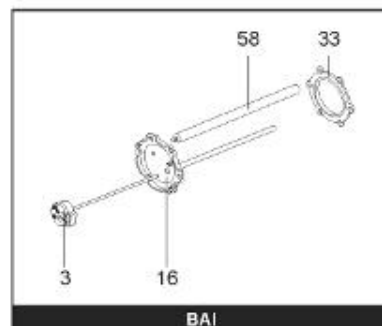

*LISTE DE PIECES*

20/04/2016

<i>Produit</i>	397937 - STYX MULTIPUISS.1000 M0 36 KW
<i>Modèle</i>	> 300L STEATITE & BLINDEE
<i>Marque</i>	STYX
<i>Date</i>	01/10/2012

Table		PERFO. - MULTIPUISSANCE - ABOND. - BAI							
Rep.	Référence	ALIAS	Désignation	Remplacé par	Date début	Date fin	Multiple de vente	Tarif Public Unitaire HT	
1	341204		RESISTANCE BLINDEE 12000W 380V				1		
2	336204		BRIDE 110 SUP.				1		
3	61400305		THERMOSTAT GBE (Pochette)				1		
4	923150		EMBASE D.110 AVEUGLE				1		
5	343388		JOINT D: 70-58-2				1		
7	338290		GAINÉ THERMOSTAT 1/2 L:350				1		
13	341285		CABLAGE MULTI 24.36 K				1		
23	319515		ANODE D:21 L:650	319524			1		
26	341277		BORNIER DE CONNEXION CABLE				1		
30	918061		VIS M 10-32 TETE CARREE				1		
31	918041		ECROU M 10				1		
32	343356		JOINT TRAPPE VISITE A 6 TROUS				1		
33	290139		JOINT DE BRIDE D.110 6 TROUS				1		
40	337521		CAPOT				1		
43	337555		MANCHETTE				1		
5007	60002095		JAQUETTE TOLE - 1000L (343559)				1		