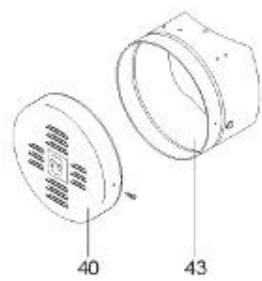

*LISTE DE PIECES*

20/04/2016

<i>Produit</i>	397937 - STYX MULTIPUISS.1000 M0 36 KW
<i>Modèle</i>	> 300L STEATITE & BLINDEE
<i>Marque</i>	STYX
<i>Date</i>	01/10/2012

Table		PERFO. - MULTIPUISSANCE - ABOND. - BAI							
Rep.	Référence	ALIAS	Désignation	Remplacé par	Date début	Date fin	Multiple de vente	Tarif Public Unitaire HT	
1	341204		RESISTANCE BLINDEE 12000W 380V				1		
2	336204		BRIDE 110 SUP.				1		
3	61400305		THERMOSTAT GBE (Pochette)				1		
4	923150		EMBASE D.110 AVEUGLE				1		
5	343388		JOINT D: 70-58-2				1		
7	338290		GAINÉ THERMOSTAT 1/2 L:350				1		
13	341285		CABLAGE MULTI 24.36 K				1		
23	319515		ANODE D:21 L:650	319524			1		
26	341277		BORNIER DE CONNEXION CABLE				1		
30	918061		VIS M 10-32 TETE CARREE				1		
31	918041		ECROU M 10				1		
32	343356		JOINT TRAPPE VISITE A 6 TROUS				1		
33	290139		JOINT DE BRIDE D.110 6 TROUS				1		
40	337521		CAPOT				1		
43	337555		MANCHETTE				1		
5007	60002095		JAQUETTE TOLE - 1000L (343559)				1		