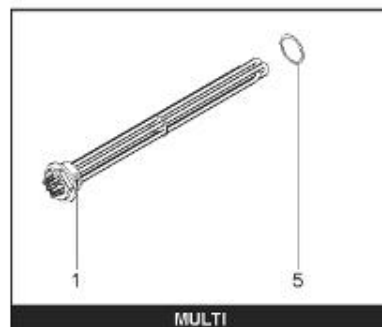

*LISTE DE PIECES*

20/04/2016

<i>Produit</i>	397937 - STYX MULTIPUISS.1000 M0 36 KW
<i>Modèle</i>	> 300L STEATITE & BLINDEE
<i>Marque</i>	STYX
<i>Date</i>	01/10/2012

Table		PERFO. - MULTIPUISSANCE - ABOND. - BAI							
Rep.	Référence	ALIAS	Désignation	Remplacé par	Date début	Date fin	Multiple de vente	Tarif Public Unitaire HT	
1	341204		RESISTANCE BLINDEE 12000W 380V				1		
2	336204		BRIDE 110 SUP.				1		
3	61400305		THERMOSTAT GBE (Pochette)				1		
4	923150		EMBASE D.110 AVEUGLE				1		
5	343388		JOINT D: 70-58-2				1		
7	338290		GAINÉ THERMOSTAT 1/2 L:350				1		
13	341285		CABLAGE MULTI 24.36 K				1		
23	319515		ANODE D:21 L:650	319524			1		
26	341277		BORNIER DE CONNEXION CABLE				1		
30	918061		VIS M 10-32 TETE CARREE				1		
31	918041		ECROU M 10				1		
32	343356		JOINT TRAPPE VISITE A 6 TROUS				1		
33	290139		JOINT DE BRIDE D.110 6 TROUS				1		
40	337521		CAPOT				1		
43	337555		MANCHETTE				1		
5007	60002095		JAQUETTE TOLE - 1000L (343559)				1		