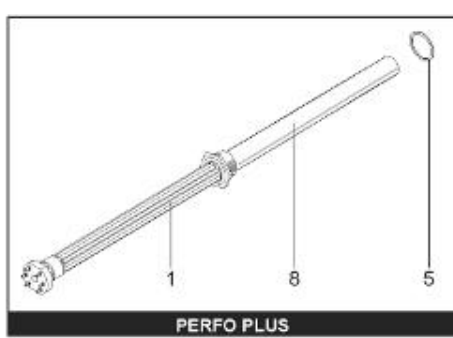

*LISTE DE PIECES*

20/04/2016

<i>Produit</i>	397937 - STYX MULTIPUISS.1000 M0 36 KW
<i>Modèle</i>	> 300L STEATITE & BLINDEE
<i>Marque</i>	STYX
<i>Date</i>	01/10/2012

Table		PERFO. - MULTIPUISSANCE - ABOND. - BAI							
Rep.	Référence	ALIAS	Désignation	Remplacé par	Date début	Date fin	Multiple de vente	Tarif Public Unitaire HT	
1	341204		RESISTANCE BLINDEE 12000W 380V				1		
2	336204		BRIDE 110 SUP.				1		
3	61400305		THERMOSTAT GBE (Pochette)				1		
4	923150		EMBASE D.110 AVEUGLE				1		
5	343388		JOINT D: 70-58-2				1		
7	338290		GAINÉ THERMOSTAT 1/2 L:350				1		
13	341285		CABLAGE MULTI 24.36 K				1		
23	319515		ANODE D:21 L:650	319524			1		
26	341277		BORNIER DE CONNEXION CABLE				1		
30	918061		VIS M 10-32 TETE CARREE				1		
31	918041		ECROU M 10				1		
32	343356		JOINT TRAPPE VISITE A 6 TROUS				1		
33	290139		JOINT DE BRIDE D.110 6 TROUS				1		
40	337521		CAPOT				1		
43	337555		MANCHETTE				1		
5007	60002095		JAQUETTE TOLE - 1000L (343559)				1		