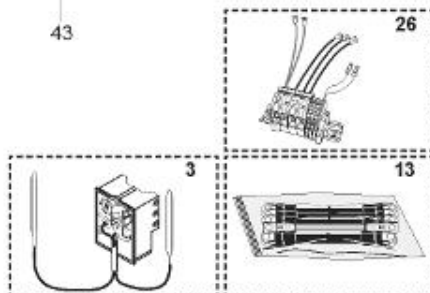

*LISTE DE PIECES*

20/04/2016

<i>Produit</i>	397937 - STYX MULTIPUISS.1000 M0 36 KW
<i>Modèle</i>	> 300L STEATITE & BLINDEE
<i>Marque</i>	STYX
<i>Date</i>	01/10/2012

Table		PERFO. - MULTIPUISSANCE - ABOND. - BAI							
Rep.	Référence	ALIAS	Désignation	Remplacé par	Date début	Date fin	Multiple de vente	Tarif Public Unitaire HT	
1	341204		RESISTANCE BLINDEE 12000W 380V				1		
2	336204		BRIDE 110 SUP.				1		
3	61400305		THERMOSTAT GBE (Pochette)				1		
4	923150		EMBASE D.110 AVEUGLE				1		
5	343388		JOINT D: 70-58-2				1		
7	338290		GAINÉ THERMOSTAT 1/2 L:350				1		
13	341285		CABLAGE MULTI 24.36 K				1		
23	319515		ANODE D:21 L:650	319524			1		
26	341277		BORNIER DE CONNEXION CABLE				1		
30	918061		VIS M 10-32 TETE CARREE				1		
31	918041		ECROU M 10				1		
32	343356		JOINT TRAPPE VISITE A 6 TROUS				1		
33	290139		JOINT DE BRIDE D.110 6 TROUS				1		
40	337521		CAPOT				1		
43	337555		MANCHETTE				1		
5007	60002095		JAQUETTE TOLE - 1000L (343559)				1		