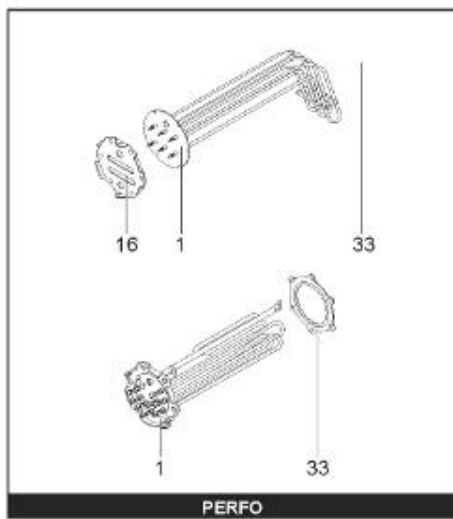

*LISTE DE PIECES*

20/04/2016

<i>Produit</i>	397937 - STYX MULTIPUISS.1000 M0 36 KW
<i>Modèle</i>	> 300L STEATITE & BLINDEE
<i>Marque</i>	STYX
<i>Date</i>	01/10/2012

Table		PERFO. - MULTIPUISSANCE - ABOND. - BAI							
Rep.	Référence	ALIAS	Désignation	Remplacé par	Date début	Date fin	Multiple de vente	Tarif Public Unitaire HT	
1	341204		RESISTANCE BLINDEE 12000W 380V				1		
2	336204		BRIDE 110 SUP.				1		
3	61400305		THERMOSTAT GBE (Pochette)				1		
4	923150		EMBASE D.110 AVEUGLE				1		
5	343388		JOINT D: 70-58-2				1		
7	338290		GAINÉ THERMOSTAT 1/2 L:350				1		
13	341285		CABLAGE MULTI 24.36 K				1		
23	319515		ANODE D:21 L:650	319524			1		
26	341277		BORNIER DE CONNEXION CABLE				1		
30	918061		VIS M 10-32 TETE CARREE				1		
31	918041		ECROU M 10				1		
32	343356		JOINT TRAPPE VISITE A 6 TROUS				1		
33	290139		JOINT DE BRIDE D.110 6 TROUS				1		
40	337521		CAPOT				1		
43	337555		MANCHETTE				1		
5007	60002095		JAQUETTE TOLE - 1000L (343559)				1		