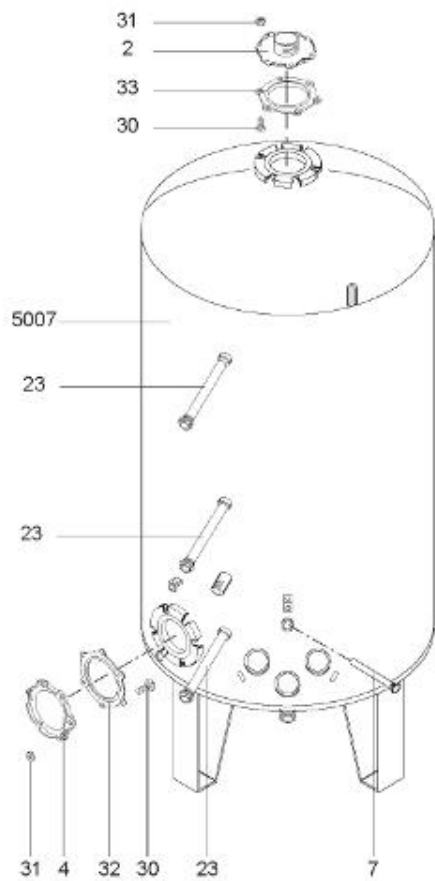

*LISTE DE PIECES*

20/04/2016

<i>Produit</i>	397937 - STYX MULTIPUISS.1000 M0 36 KW
<i>Modèle</i>	> 300L STEATITE & BLINDEE
<i>Marque</i>	STYX
<i>Date</i>	01/10/2012

Table		PERFO. - MULTIPUISSANCE - ABOND. - BAI							
Rep.	Référence	ALIAS	Désignation	Remplacé par	Date début	Date fin	Multiple de vente	Tarif Public Unitaire HT	
1	341204		RESISTANCE BLINDEE 12000W 380V				1		
2	336204		BRIDE 110 SUP.				1		
3	61400305		THERMOSTAT GBE (Pochette)				1		
4	923150		EMBASE D.110 AVEUGLE				1		
5	343388		JOINT D: 70-58-2				1		
7	338290		GAINÉ THERMOSTAT 1/2 L:350				1		
13	341285		CABLAGE MULTI 24.36 K				1		
23	319515		ANODE D:21 L:650	319524			1		
26	341277		BORNIER DE CONNEXION CABLE				1		
30	918061		VIS M 10-32 TETE CARREE				1		
31	918041		ECROU M 10				1		
32	343356		JOINT TRAPPE VISITE A 6 TROUS				1		
33	290139		JOINT DE BRIDE D.110 6 TROUS				1		
40	337521		CAPOT				1		
43	337555		MANCHETTE				1		
5007	60002095		JAQUETTE TOLE - 1000L (343559)				1		