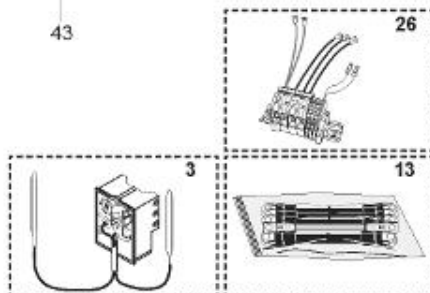

*LISTE DE PIECES*

20/04/2016

<i>Produit</i>	397936 - STYX MULTIPUISS.1000 m0 24kw
<i>Modèle</i>	> 300L STEATITE & BLINDEE
<i>Marque</i>	STYX
<i>Date</i>	01/10/2012

Table		PERFO. - MULTIPUISSANCE - ABOND. - BAI							
Rep.	Référence	ALIAS	Désignation	Remplacé par	Date début	Date fin	Multiple de vente	Tarif Public Unitaire HT	
1	341204		RESISTANCE BLINDEE 12000W 380V				1		
2	336204		BRIDE 110 SUP.				1		
3	61400305		THERMOSTAT GBE (Pochette)				1		
4	923150		EMBASE D.110 AVEUGLE				1		
5	343388		JOINT D: 70-58-2				1		
7	338290		GAINÉ THERMOSTAT 1/2 L:350				1		
13	341285		CABLAGE MULTI 24.36 K				1		
23	319515		ANODE D:21 L:650	319524			1		
26	341277		BORNIER DE CONNEXION CABLE				1		
30	918061		VIS M 10-32 TETE CARREE				1		
31	918041		ECROU M 10				1		
32	343356		JOINT TRAPPE VISITE A 6 TROUS				1		
33	290139		JOINT DE BRIDE D.110 6 TROUS				1		
40	337521		CAPOT				1		
43	337555		MANCHETTE				1		
5007	60002095		JAQUETTE TOLE - 1000L (343559)				1		