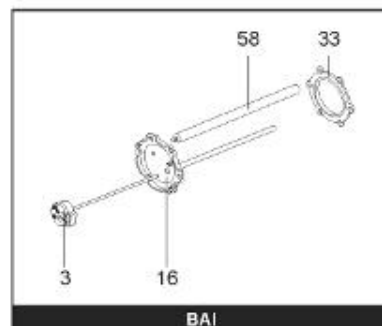

*LISTE DE PIECES*

20/04/2016

<i>Produit</i>	397936 - STYX MULTIPUISS.1000 m0 24kw
<i>Modèle</i>	> 300L STEATITE & BLINDEE
<i>Marque</i>	STYX
<i>Date</i>	01/10/2012

Table		PERFO. - MULTIPUISSANCE - ABOND. - BAI							
Rep.	Référence	ALIAS	Désignation	Remplacé par	Date début	Date fin	Multiple de vente	Tarif Public Unitaire HT	
1	341204		RESISTANCE BLINDEE 12000W 380V				1		
2	336204		BRIDE 110 SUP.				1		
3	61400305		THERMOSTAT GBE (Pochette)				1		
4	923150		EMBASE D.110 AVEUGLE				1		
5	343388		JOINT D: 70-58-2				1		
7	338290		GAINÉ THERMOSTAT 1/2 L:350				1		
13	341285		CABLAGE MULTI 24.36 K				1		
23	319515		ANODE D:21 L:650	319524			1		
26	341277		BORNIER DE CONNEXION CABLE				1		
30	918061		VIS M 10-32 TETE CARREE				1		
31	918041		ECROU M 10				1		
32	343356		JOINT TRAPPE VISITE A 6 TROUS				1		
33	290139		JOINT DE BRIDE D.110 6 TROUS				1		
40	337521		CAPOT				1		
43	337555		MANCHETTE				1		
5007	60002095		JAQUETTE TOLE - 1000L (343559)				1		