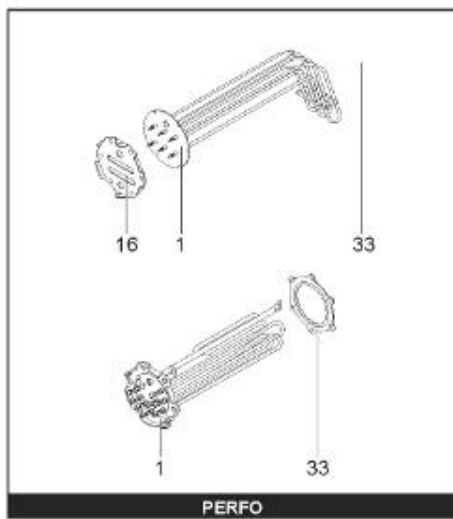

*LISTE DE PIECES*

20/04/2016

<i>Produit</i>	397936 - STYX MULTIPUISS.1000 m0 24kw
<i>Modèle</i>	> 300L STEATITE & BLINDEE
<i>Marque</i>	STYX
<i>Date</i>	01/10/2012

Table		PERFO. - MULTIPUISSANCE - ABOND. - BAI							
Rep.	Référence	ALIAS	Désignation	Remplacé par	Date début	Date fin	Multiple de vente	Tarif Public Unitaire HT	
1	341204		RESISTANCE BLINDEE 12000W 380V				1		
2	336204		BRIDE 110 SUP.				1		
3	61400305		THERMOSTAT GBE (Pochette)				1		
4	923150		EMBASE D.110 AVEUGLE				1		
5	343388		JOINT D: 70-58-2				1		
7	338290		GAINÉ THERMOSTAT 1/2 L:350				1		
13	341285		CABLAGE MULTI 24.36 K				1		
23	319515		ANODE D:21 L:650	319524			1		
26	341277		BORNIER DE CONNEXION CABLE				1		
30	918061		VIS M 10-32 TETE CARREE				1		
31	918041		ECROU M 10				1		
32	343356		JOINT TRAPPE VISITE A 6 TROUS				1		
33	290139		JOINT DE BRIDE D.110 6 TROUS				1		
40	337521		CAPOT				1		
43	337555		MANCHETTE				1		
5007	60002095		JAQUETTE TOLE - 1000L (343559)				1		