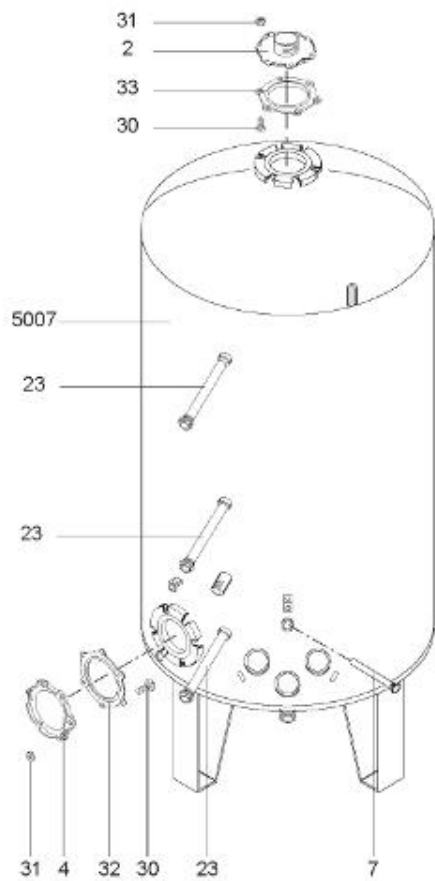

*LISTE DE PIECES*

20/04/2016

<i>Produit</i>	397936 - STYX MULTIPUISS.1000 m0 24kw
<i>Modèle</i>	> 300L STEATITE & BLINDEE
<i>Marque</i>	STYX
<i>Date</i>	01/10/2012

Table		PERFO. - MULTIPUISSANCE - ABOND. - BAI							
Rep.	Référence	ALIAS	Désignation	Remplacé par	Date début	Date fin	Multiple de vente	Tarif Public Unitaire HT	
1	341204		RESISTANCE BLINDEE 12000W 380V				1		
2	336204		BRIDE 110 SUP.				1		
3	61400305		THERMOSTAT GBE (Pochette)				1		
4	923150		EMBASE D.110 AVEUGLE				1		
5	343388		JOINT D: 70-58-2				1		
7	338290		GAINÉ THERMOSTAT 1/2 L:350				1		
13	341285		CABLAGE MULTI 24.36 K				1		
23	319515		ANODE D:21 L:650	319524			1		
26	341277		BORNIER DE CONNEXION CABLE				1		
30	918061		VIS M 10-32 TETE CARREE				1		
31	918041		ECROU M 10				1		
32	343356		JOINT TRAPPE VISITE A 6 TROUS				1		
33	290139		JOINT DE BRIDE D.110 6 TROUS				1		
40	337521		CAPOT				1		
43	337555		MANCHETTE				1		
5007	60002095		JAQUETTE TOLE - 1000L (343559)				1		