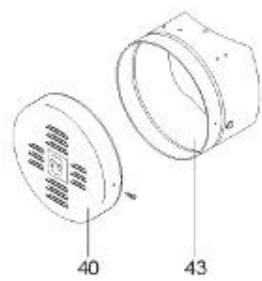

*LISTE DE PIECES*

20/04/2016

<i>Produit</i>	397936 - STYX MULTIPUISS.1000 m0 24kw
<i>Modèle</i>	> 300L STEATITE & BLINDEE
<i>Marque</i>	STYX
<i>Date</i>	01/10/2012

Table		PERFO. - MULTIPUISSANCE - ABOND. - BAI							
Rep.	Référence	ALIAS	Désignation	Remplacé par	Date début	Date fin	Multiple de vente	Tarif Public Unitaire HT	
1	341204		RESISTANCE BLINDEE 12000W 380V				1		
2	336204		BRIDE 110 SUP.				1		
3	61400305		THERMOSTAT GBE (Pochette)				1		
4	923150		EMBASE D.110 AVEUGLE				1		
5	343388		JOINT D: 70-58-2				1		
7	338290		GAINÉ THERMOSTAT 1/2 L:350				1		
13	341285		CABLAGE MULTI 24.36 K				1		
23	319515		ANODE D:21 L:650	319524			1		
26	341277		BORNIER DE CONNEXION CABLE				1		
30	918061		VIS M 10-32 TETE CARREE				1		
31	918041		ECROU M 10				1		
32	343356		JOINT TRAPPE VISITE A 6 TROUS				1		
33	290139		JOINT DE BRIDE D.110 6 TROUS				1		
40	337521		CAPOT				1		
43	337555		MANCHETTE				1		
5007	60002095		JAQUETTE TOLE - 1000L (343559)				1		