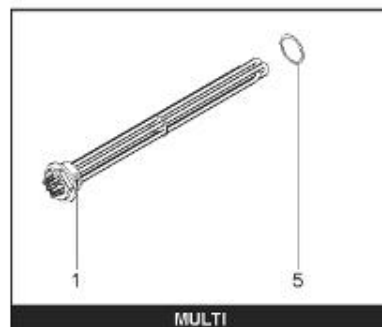

*LISTE DE PIECES*

20/04/2016

<i>Produit</i>	397936 - STYX MULTIPUISS.1000 m0 24kw
<i>Modèle</i>	> 300L STEATITE & BLINDEE
<i>Marque</i>	STYX
<i>Date</i>	01/10/2012

Table		PERFO. - MULTIPUISSANCE - ABOND. - BAI							
Rep.	Référence	ALIAS	Désignation	Remplacé par	Date début	Date fin	Multiple de vente	Tarif Public Unitaire HT	
1	341204		RESISTANCE BLINDEE 12000W 380V				1		
2	336204		BRIDE 110 SUP.				1		
3	61400305		THERMOSTAT GBE (Pochette)				1		
4	923150		EMBASE D.110 AVEUGLE				1		
5	343388		JOINT D: 70-58-2				1		
7	338290		GAINÉ THERMOSTAT 1/2 L:350				1		
13	341285		CABLAGE MULTI 24.36 K				1		
23	319515		ANODE D:21 L:650	319524			1		
26	341277		BORNIER DE CONNEXION CABLE				1		
30	918061		VIS M 10-32 TETE CARREE				1		
31	918041		ECROU M 10				1		
32	343356		JOINT TRAPPE VISITE A 6 TROUS				1		
33	290139		JOINT DE BRIDE D.110 6 TROUS				1		
40	337521		CAPOT				1		
43	337555		MANCHETTE				1		
5007	60002095		JAQUETTE TOLE - 1000L (343559)				1		