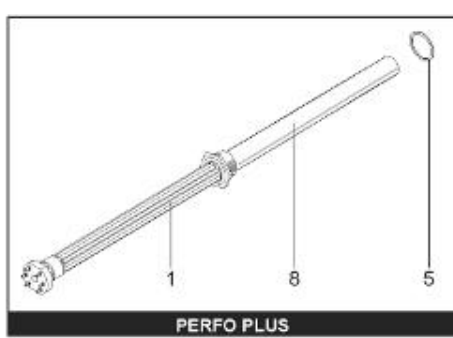

*LISTE DE PIECES*

20/04/2016

<i>Produit</i>	397936 - STYX MULTIPUISS.1000 m0 24kw
<i>Modèle</i>	> 300L STEATITE & BLINDEE
<i>Marque</i>	STYX
<i>Date</i>	01/10/2012

Table		PERFO. - MULTIPUISSANCE - ABOND. - BAI							
Rep.	Référence	ALIAS	Désignation	Remplacé par	Date début	Date fin	Multiple de vente	Tarif Public Unitaire HT	
1	341204		RESISTANCE BLINDEE 12000W 380V				1		
2	336204		BRIDE 110 SUP.				1		
3	61400305		THERMOSTAT GBE (Pochette)				1		
4	923150		EMBASE D.110 AVEUGLE				1		
5	343388		JOINT D: 70-58-2				1		
7	338290		GAINÉ THERMOSTAT 1/2 L:350				1		
13	341285		CABLAGE MULTI 24.36 K				1		
23	319515		ANODE D:21 L:650	319524			1		
26	341277		BORNIER DE CONNEXION CABLE				1		
30	918061		VIS M 10-32 TETE CARREE				1		
31	918041		ECROU M 10				1		
32	343356		JOINT TRAPPE VISITE A 6 TROUS				1		
33	290139		JOINT DE BRIDE D.110 6 TROUS				1		
40	337521		CAPOT				1		
43	337555		MANCHETTE				1		
5007	60002095		JAQUETTE TOLE - 1000L (343559)				1		