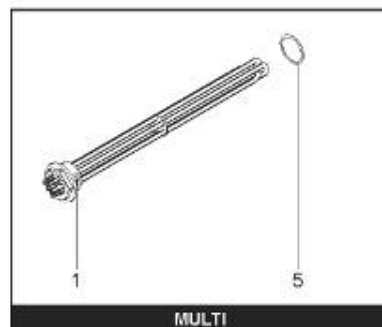

LISTE DE PIECES

20/04/2016

<i>Produit</i>	397933 - STYX MULTIPUISS. 750 M0 24 KW
<i>Modèle</i>	> 300L STEATITE & BLINDEE
<i>Marque</i>	STYX
<i>Date</i>	01/10/2012

Table		PERFO. - MULTIPUISSANCE - ABOND. - BAI							
Rep.	Référence	ALIAS	Désignation	Remplacé par	Date début	Date fin	Multiple de vente	Tarif Public Unitaire HT	
1	341204		RESISTANCE BLINDEE 12000W 380V				1		
2	336204		BRIDE 110 SUP.				1		
3	61400305		THERMOSTAT GBE (Pochette)				1		
4	923150		EMBASE D.110 AVEUGLE				1		
5	343388		JOINT D: 70-58-2				1		
7	338290		GAINÉ THERMOSTAT 1/2 L:350				1		
13	341285		CABLAGE MULTI 24.36 K				1		
23	319515		ANODE D:21 L:650	319524			1		
26	341277		BORNIER DE CONNEXION CABLE				1		
30	918061		VIS M 10-32 TETE CARREE				1		
31	918041		ECROU M 10				1		
32	343356		JOINT TRAPPE VISITE A 6 TROUS				1		
33	290139		JOINT DE BRIDE D.110 6 TROUS				1		
40	337521		CAPOT				1		
43	337555		MANCHETTE				1		
5007	60002094		JAQUETTE TOLE - 750L (343558)				1		