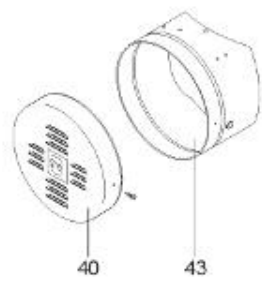

LISTE DE PIECES

20/04/2016

<i>Produit</i>	397933 - STYX MULTIPUISS. 750 M0 24 KW
<i>Modèle</i>	> 300L STEATITE & BLINDEE
<i>Marque</i>	STYX
<i>Date</i>	01/10/2012

Table		PERFO. - MULTIPUISSANCE - ABOND. - BAI							
Rep.	Référence	ALIAS	Désignation	Remplacé par	Date début	Date fin	Multiple de vente	Tarif Public Unitaire HT	
1	341204		RESISTANCE BLINDEE 12000W 380V				1		
2	336204		BRIDE 110 SUP.				1		
3	61400305		THERMOSTAT GBE (Pochette)				1		
4	923150		EMBASE D.110 AVEUGLE				1		
5	343388		JOINT D: 70-58-2				1		
7	338290		GAINÉ THERMOSTAT 1/2 L:350				1		
13	341285		CABLAGE MULTI 24.36 K				1		
23	319515		ANODE D:21 L:650	319524			1		
26	341277		BORNIER DE CONNEXION CABLE				1		
30	918061		VIS M 10-32 TETE CARREE				1		
31	918041		ECROU M 10				1		
32	343356		JOINT TRAPPE VISITE A 6 TROUS				1		
33	290139		JOINT DE BRIDE D.110 6 TROUS				1		
40	337521		CAPOT				1		
43	337555		MANCHETTE				1		
5007	60002094		JAQUETTE TOLE - 750L (343558)				1		