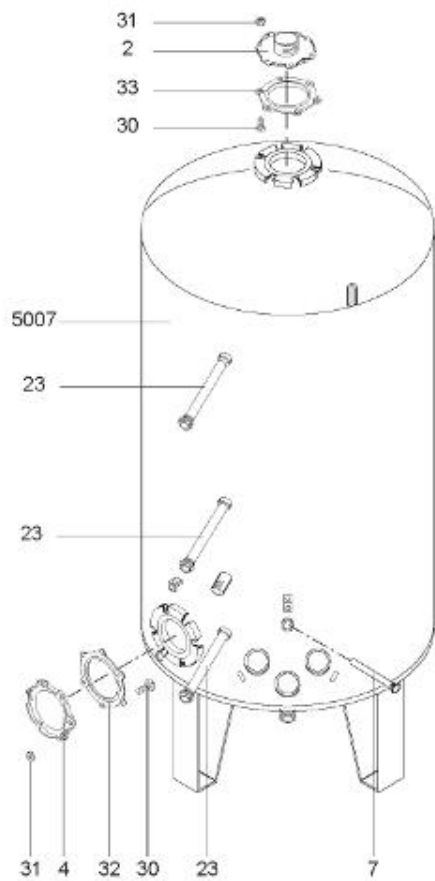

LISTE DE PIECES

20/04/2016

<i>Produit</i>	397933 - STYX MULTIPUISS. 750 M0 24 KW
<i>Modèle</i>	> 300L STEATITE & BLINDEE
<i>Marque</i>	STYX
<i>Date</i>	01/10/2012

Table		PERFO. - MULTIPUISSANCE - ABOND. - BAI							
Rep.	Référence	ALIAS	Désignation	Remplacé par	Date début	Date fin	Multiple de vente	Tarif Public Unitaire HT	
1	341204		RESISTANCE BLINDEE 12000W 380V				1		
2	336204		BRIDE 110 SUP.				1		
3	61400305		THERMOSTAT GBE (Pochette)				1		
4	923150		EMBASE D.110 AVEUGLE				1		
5	343388		JOINT D: 70-58-2				1		
7	338290		GAINÉ THERMOSTAT 1/2 L:350				1		
13	341285		CABLAGE MULTI 24.36 K				1		
23	319515		ANODE D:21 L:650	319524			1		
26	341277		BORNIER DE CONNEXION CABLE				1		
30	918061		VIS M 10-32 TETE CARREE				1		
31	918041		ECROU M 10				1		
32	343356		JOINT TRAPPE VISITE A 6 TROUS				1		
33	290139		JOINT DE BRIDE D.110 6 TROUS				1		
40	337521		CAPOT				1		
43	337555		MANCHETTE				1		
5007	60002094		JAQUETTE TOLE - 750L (343558)				1		