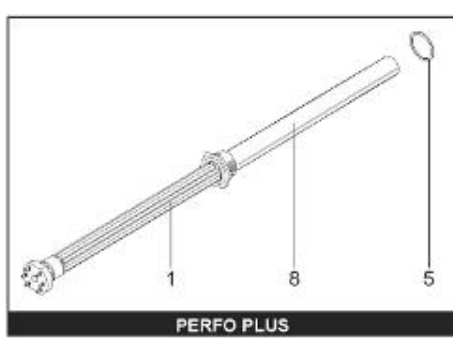

LISTE DE PIECES

20/04/2016

<i>Produit</i>	397933 - STYX MULTIPUISS. 750 M0 24 KW
<i>Modèle</i>	> 300L STEATITE & BLINDEE
<i>Marque</i>	STYX
<i>Date</i>	01/10/2012

Table		PERFO. - MULTIPUISSANCE - ABOND. - BAI							
Rep.	Référence	ALIAS	Désignation	Remplacé par	Date début	Date fin	Multiple de vente	Tarif Public Unitaire HT	
1	341204		RESISTANCE BLINDEE 12000W 380V				1		
2	336204		BRIDE 110 SUP.				1		
3	61400305		THERMOSTAT GBE (Pochette)				1		
4	923150		EMBASE D.110 AVEUGLE				1		
5	343388		JOINT D: 70-58-2				1		
7	338290		GAINÉ THERMOSTAT 1/2 L:350				1		
13	341285		CABLAGE MULTI 24.36 K				1		
23	319515		ANODE D:21 L:650	319524			1		
26	341277		BORNIER DE CONNEXION CABLE				1		
30	918061		VIS M 10-32 TETE CARREE				1		
31	918041		ECROU M 10				1		
32	343356		JOINT TRAPPE VISITE A 6 TROUS				1		
33	290139		JOINT DE BRIDE D.110 6 TROUS				1		
40	337521		CAPOT				1		
43	337555		MANCHETTE				1		
5007	60002094		JAQUETTE TOLE - 750L (343558)				1		