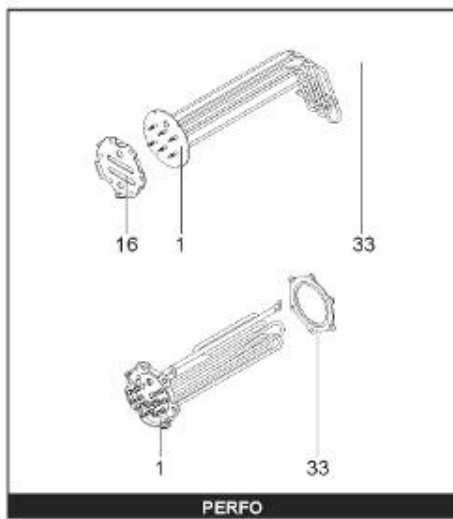

LISTE DE PIECES

20/04/2016

<i>Produit</i>	397933 - STYX MULTIPUISS. 750 M0 24 KW
<i>Modèle</i>	> 300L STEATITE & BLINDEE
<i>Marque</i>	STYX
<i>Date</i>	01/10/2012

Table		PERFO. - MULTIPUISSANCE - ABOND. - BAI							
Rep.	Référence	ALIAS	Désignation	Remplacé par	Date début	Date fin	Multiple de vente	Tarif Public Unitaire HT	
1	341204		RESISTANCE BLINDEE 12000W 380V				1		
2	336204		BRIDE 110 SUP.				1		
3	61400305		THERMOSTAT GBE (Pochette)				1		
4	923150		EMBASE D.110 AVEUGLE				1		
5	343388		JOINT D: 70-58-2				1		
7	338290		GAINÉ THERMOSTAT 1/2 L:350				1		
13	341285		CABLAGE MULTI 24.36 K				1		
23	319515		ANODE D:21 L:650	319524			1		
26	341277		BORNIER DE CONNEXION CABLE				1		
30	918061		VIS M 10-32 TETE CARREE				1		
31	918041		ECROU M 10				1		
32	343356		JOINT TRAPPE VISITE A 6 TROUS				1		
33	290139		JOINT DE BRIDE D.110 6 TROUS				1		
40	337521		CAPOT				1		
43	337555		MANCHETTE				1		
5007	60002094		JAQUETTE TOLE - 750L (343558)				1		