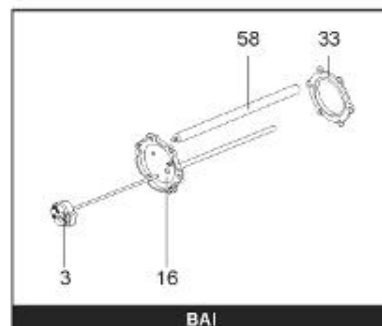

LISTE DE PIECES

20/04/2016

<i>Produit</i>	397933 - STYX MULTIPUISS. 750 M0 24 KW
<i>Modèle</i>	> 300L STEATITE & BLINDEE
<i>Marque</i>	STYX
<i>Date</i>	01/10/2012

Table		PERFO. - MULTIPUISSANCE - ABOND. - BAI							
Rep.	Référence	ALIAS	Désignation	Remplacé par	Date début	Date fin	Multiple de vente	Tarif Public Unitaire HT	
1	341204		RESISTANCE BLINDEE 12000W 380V				1		
2	336204		BRIDE 110 SUP.				1		
3	61400305		THERMOSTAT GBE (Pochette)				1		
4	923150		EMBASE D.110 AVEUGLE				1		
5	343388		JOINT D: 70-58-2				1		
7	338290		GAINÉ THERMOSTAT 1/2 L:350				1		
13	341285		CABLAGE MULTI 24.36 K				1		
23	319515		ANODE D:21 L:650	319524			1		
26	341277		BORNIER DE CONNEXION CABLE				1		
30	918061		VIS M 10-32 TETE CARREE				1		
31	918041		ECROU M 10				1		
32	343356		JOINT TRAPPE VISITE A 6 TROUS				1		
33	290139		JOINT DE BRIDE D.110 6 TROUS				1		
40	337521		CAPOT				1		
43	337555		MANCHETTE				1		
5007	60002094		JAQUETTE TOLE - 750L (343558)				1		