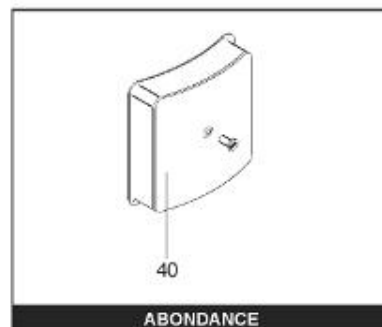

LISTE DE PIECES

20/04/2016

<i>Produit</i>	397933 - STYX MULTIPUISS. 750 M0 24 KW
<i>Modèle</i>	> 300L STEATITE & BLINDEE
<i>Marque</i>	STYX
<i>Date</i>	01/10/2012

Table		PERFO. - MULTIPUISSANCE - ABOND. - BAI							
Rep.	Référence	ALIAS	Désignation	Remplacé par	Date début	Date fin	Multiple de vente	Tarif Public Unitaire HT	
1	341204		RESISTANCE BLINDEE 12000W 380V				1		
2	336204		BRIDE 110 SUP.				1		
3	61400305		THERMOSTAT GBE (Pochette)				1		
4	923150		EMBASE D.110 AVEUGLE				1		
5	343388		JOINT D: 70-58-2				1		
7	338290		GAINÉ THERMOSTAT 1/2 L:350				1		
13	341285		CABLAGE MULTI 24.36 K				1		
23	319515		ANODE D:21 L:650	319524			1		
26	341277		BORNIER DE CONNEXION CABLE				1		
30	918061		VIS M 10-32 TETE CARREE				1		
31	918041		ECROU M 10				1		
32	343356		JOINT TRAPPE VISITE A 6 TROUS				1		
33	290139		JOINT DE BRIDE D.110 6 TROUS				1		
40	337521		CAPOT				1		
43	337555		MANCHETTE				1		
5007	60002094		JAQUETTE TOLE - 750L (343558)				1		