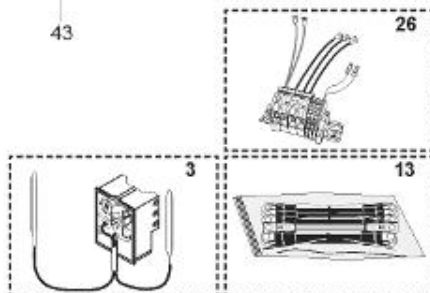

LISTE DE PIECES

20/04/2016

<i>Produit</i>	397933 - STYX MULTIPUISS. 750 M0 24 KW
<i>Modèle</i>	> 300L STEATITE & BLINDEE
<i>Marque</i>	STYX
<i>Date</i>	01/10/2012

Table		PERFO. - MULTIPUISSANCE - ABOND. - BAI							
Rep.	Référence	ALIAS	Désignation	Remplacé par	Date début	Date fin	Multiple de vente	Tarif Public Unitaire HT	
1	341204		RESISTANCE BLINDEE 12000W 380V				1		
2	336204		BRIDE 110 SUP.				1		
3	61400305		THERMOSTAT GBE (Pochette)				1		
4	923150		EMBASE D.110 AVEUGLE				1		
5	343388		JOINT D: 70-58-2				1		
7	338290		GAINÉ THERMOSTAT 1/2 L:350				1		
13	341285		CABLAGE MULTI 24.36 K				1		
23	319515		ANODE D:21 L:650	319524			1		
26	341277		BORNIER DE CONNEXION CABLE				1		
30	918061		VIS M 10-32 TETE CARREE				1		
31	918041		ECROU M 10				1		
32	343356		JOINT TRAPPE VISITE A 6 TROUS				1		
33	290139		JOINT DE BRIDE D.110 6 TROUS				1		
40	337521		CAPOT				1		
43	337555		MANCHETTE				1		
5007	60002094		JAQUETTE TOLE - 750L (343558)				1		