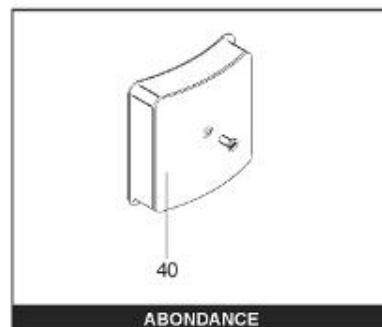

LISTE DE PIECES

20/04/2016

<i>Produit</i>	397916 - STYX MULTIPUISS. 500 M1 24kw
<i>Modèle</i>	> 300L STEATITE & BLINDEE
<i>Marque</i>	STYX
<i>Date</i>	01/10/2012

Table		PERFO. - MULTIPUISSANCE - ABOND. - BAI							
Rep.	Référence	ALIAS	Désignation	Remplacé par	Date début	Date fin	Multiple de vente	Tarif Public Unitaire HT	
1	341204		RESISTANCE BLINDEE 12000W 380V				1		
2	336204		BRIDE 110 SUP.				1		
3	61400305		THERMOSTAT GBE (Pochette)				1		
4	923150		EMBASE D.110 AVEUGLE				1		
5	343388		JOINT D: 70-58-2				1		
7	338290		GAINÉ THERMOSTAT 1/2 L:350				1		
13	341285		CABLAGE MULTI 24.36 K				1		
23	319524		ANODE D:21 L:598				1		
26	341277		BORNIER DE CONNEXION CABLE				1		
30	918061		VIS M 10-32 TETE CARREE				1		
31	918041		ECROU M 10				1		
32	343356		JOINT TRAPPE VISITE A 6 TROUS				1		
33	290139		JOINT DE BRIDE D.110 6 TROUS				1		
40	337521		CAPOT				1		
43	337555		MANCHETTE				1		
5007	60002075		JAQUETTE M1 - 500L (44302000)				1		