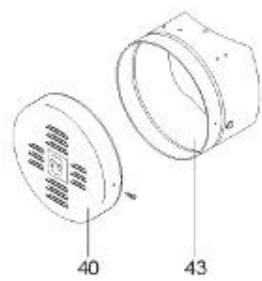

LISTE DE PIECES

20/04/2016

<i>Produit</i>	397916 - STYX MULTIPUISS. 500 M1 24kw
<i>Modèle</i>	> 300L STEATITE & BLINDEE
<i>Marque</i>	STYX
<i>Date</i>	01/10/2012

Table		PERFO. - MULTIPUISSANCE - ABOND. - BAI							
Rep.	Référence	ALIAS	Désignation	Remplacé par	Date début	Date fin	Multiple de vente	Tarif Public Unitaire HT	
1	341204		RESISTANCE BLINDEE 12000W 380V				1		
2	336204		BRIDE 110 SUP.				1		
3	61400305		THERMOSTAT GBE (Pochette)				1		
4	923150		EMBASE D.110 AVEUGLE				1		
5	343388		JOINT D: 70-58-2				1		
7	338290		GAINÉ THERMOSTAT 1/2 L:350				1		
13	341285		CABLAGE MULTI 24.36 K				1		
23	319524		ANODE D:21 L:598				1		
26	341277		BORNIER DE CONNEXION CABLE				1		
30	918061		VIS M 10-32 TETE CARREE				1		
31	918041		ECROU M 10				1		
32	343356		JOINT TRAPPE VISITE A 6 TROUS				1		
33	290139		JOINT DE BRIDE D.110 6 TROUS				1		
40	337521		CAPOT				1		
43	337555		MANCHETTE				1		
5007	60002075		JAQUETTE M1 - 500L (44302000)				1		