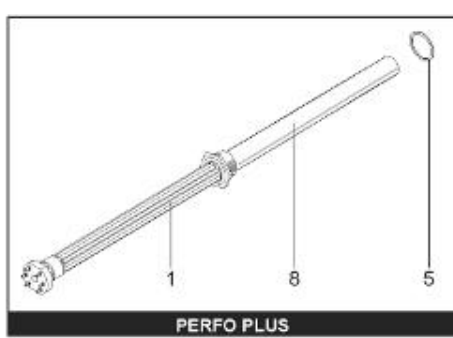

LISTE DE PIECES

20/04/2016

<i>Produit</i>	397916 - STYX MULTIPUISS. 500 M1 24kw
<i>Modèle</i>	> 300L STEATITE & BLINDEE
<i>Marque</i>	STYX
<i>Date</i>	01/10/2012

Table		PERFO. - MULTIPUISSANCE - ABOND. - BAI							
Rep.	Référence	ALIAS	Désignation	Remplacé par	Date début	Date fin	Multiple de vente	Tarif Public Unitaire HT	
1	341204		RESISTANCE BLINDEE 12000W 380V				1		
2	336204		BRIDE 110 SUP.				1		
3	61400305		THERMOSTAT GBE (Pochette)				1		
4	923150		EMBASE D.110 AVEUGLE				1		
5	343388		JOINT D: 70-58-2				1		
7	338290		GAINÉ THERMOSTAT 1/2 L:350				1		
13	341285		CABLAGE MULTI 24.36 K				1		
23	319524		ANODE D:21 L:598				1		
26	341277		BORNIER DE CONNEXION CABLE				1		
30	918061		VIS M 10-32 TETE CARREE				1		
31	918041		ECROU M 10				1		
32	343356		JOINT TRAPPE VISITE A 6 TROUS				1		
33	290139		JOINT DE BRIDE D.110 6 TROUS				1		
40	337521		CAPOT				1		
43	337555		MANCHETTE				1		
5007	60002075		JAQUETTE M1 - 500L (44302000)				1		