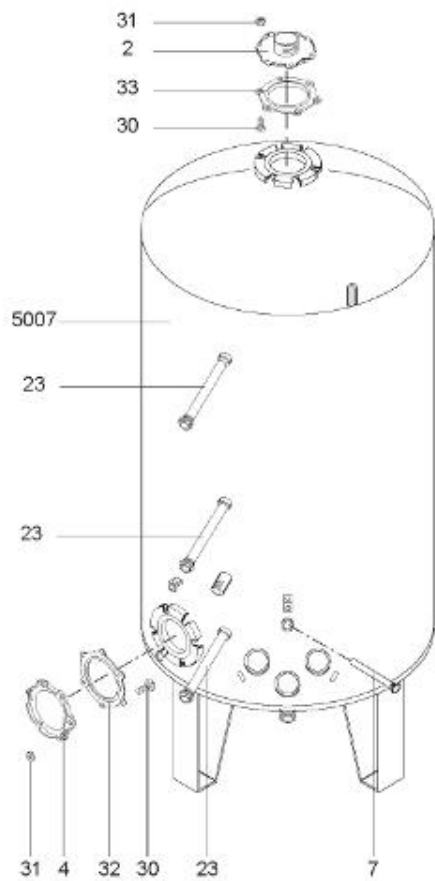

LISTE DE PIECES

20/04/2016

<i>Produit</i>	397916 - STYX MULTIPUISS. 500 M1 24kw
<i>Modèle</i>	> 300L STEATITE & BLINDEE
<i>Marque</i>	STYX
<i>Date</i>	01/10/2012

Table		PERFO. - MULTIPUISSANCE - ABOND. - BAI							
Rep.	Référence	ALIAS	Désignation	Remplacé par	Date début	Date fin	Multiple de vente	Tarif Public Unitaire HT	
1	341204		RESISTANCE BLINDEE 12000W 380V				1		
2	336204		BRIDE 110 SUP.				1		
3	61400305		THERMOSTAT GBE (Pochette)				1		
4	923150		EMBASE D.110 AVEUGLE				1		
5	343388		JOINT D: 70-58-2				1		
7	338290		GAINÉ THERMOSTAT 1/2 L:350				1		
13	341285		CABLAGE MULTI 24.36 K				1		
23	319524		ANODE D:21 L:598				1		
26	341277		BORNIER DE CONNEXION CABLE				1		
30	918061		VIS M 10-32 TETE CARREE				1		
31	918041		ECROU M 10				1		
32	343356		JOINT TRAPPE VISITE A 6 TROUS				1		
33	290139		JOINT DE BRIDE D.110 6 TROUS				1		
40	337521		CAPOT				1		
43	337555		MANCHETTE				1		
5007	60002075		JAQUETTE M1 - 500L (44302000)				1		