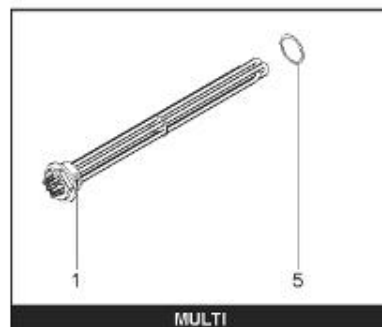

LISTE DE PIECES

20/04/2016

<i>Produit</i>	397916 - STYX MULTIPUISS. 500 M1 24kw
<i>Modèle</i>	> 300L STEATITE & BLINDEE
<i>Marque</i>	STYX
<i>Date</i>	01/10/2012

Table		PERFO. - MULTIPUISSANCE - ABOND. - BAI							
Rep.	Référence	ALIAS	Désignation	Remplacé par	Date début	Date fin	Multiple de vente	Tarif Public Unitaire HT	
1	341204		RESISTANCE BLINDEE 12000W 380V				1		
2	336204		BRIDE 110 SUP.				1		
3	61400305		THERMOSTAT GBE (Pochette)				1		
4	923150		EMBASE D.110 AVEUGLE				1		
5	343388		JOINT D: 70-58-2				1		
7	338290		GAINÉ THERMOSTAT 1/2 L:350				1		
13	341285		CABLAGE MULTI 24.36 K				1		
23	319524		ANODE D:21 L:598				1		
26	341277		BORNIER DE CONNEXION CABLE				1		
30	918061		VIS M 10-32 TETE CARREE				1		
31	918041		ECROU M 10				1		
32	343356		JOINT TRAPPE VISITE A 6 TROUS				1		
33	290139		JOINT DE BRIDE D.110 6 TROUS				1		
40	337521		CAPOT				1		
43	337555		MANCHETTE				1		
5007	60002075		JAQUETTE M1 - 500L (44302000)				1		