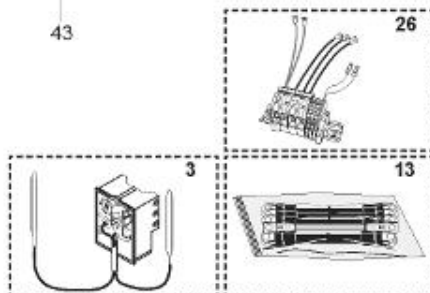

LISTE DE PIECES

20/04/2016

<i>Produit</i>	397916 - STYX MULTIPUISS. 500 M1 24kw
<i>Modèle</i>	> 300L STEATITE & BLINDEE
<i>Marque</i>	STYX
<i>Date</i>	01/10/2012

Table		PERFO. - MULTIPUISSANCE - ABOND. - BAI							
Rep.	Référence	ALIAS	Désignation	Remplacé par	Date début	Date fin	Multiple de vente	Tarif Public Unitaire HT	
1	341204		RESISTANCE BLINDEE 12000W 380V				1		
2	336204		BRIDE 110 SUP.				1		
3	61400305		THERMOSTAT GBE (Pochette)				1		
4	923150		EMBASE D.110 AVEUGLE				1		
5	343388		JOINT D: 70-58-2				1		
7	338290		GAINÉ THERMOSTAT 1/2 L:350				1		
13	341285		CABLAGE MULTI 24.36 K				1		
23	319524		ANODE D:21 L:598				1		
26	341277		BORNIER DE CONNEXION CABLE				1		
30	918061		VIS M 10-32 TETE CARREE				1		
31	918041		ECROU M 10				1		
32	343356		JOINT TRAPPE VISITE A 6 TROUS				1		
33	290139		JOINT DE BRIDE D.110 6 TROUS				1		
40	337521		CAPOT				1		
43	337555		MANCHETTE				1		
5007	60002075		JAQUETTE M1 - 500L (44302000)				1		