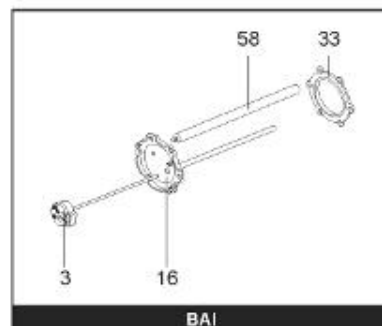

LISTE DE PIECES

20/04/2016

<i>Produit</i>	397916 - STYX MULTIPUISS. 500 M1 24kw
<i>Modèle</i>	> 300L STEATITE & BLINDEE
<i>Marque</i>	STYX
<i>Date</i>	01/10/2012

Table		PERFO. - MULTIPUISSANCE - ABOND. - BAI							
Rep.	Référence	ALIAS	Désignation	Remplacé par	Date début	Date fin	Multiple de vente	Tarif Public Unitaire HT	
1	341204		RESISTANCE BLINDEE 12000W 380V				1		
2	336204		BRIDE 110 SUP.				1		
3	61400305		THERMOSTAT GBE (Pochette)				1		
4	923150		EMBASE D.110 AVEUGLE				1		
5	343388		JOINT D: 70-58-2				1		
7	338290		GAINÉ THERMOSTAT 1/2 L:350				1		
13	341285		CABLAGE MULTI 24.36 K				1		
23	319524		ANODE D:21 L:598				1		
26	341277		BORNIER DE CONNEXION CABLE				1		
30	918061		VIS M 10-32 TETE CARREE				1		
31	918041		ECROU M 10				1		
32	343356		JOINT TRAPPE VISITE A 6 TROUS				1		
33	290139		JOINT DE BRIDE D.110 6 TROUS				1		
40	337521		CAPOT				1		
43	337555		MANCHETTE				1		
5007	60002075		JAQUETTE M1 - 500L (44302000)				1		