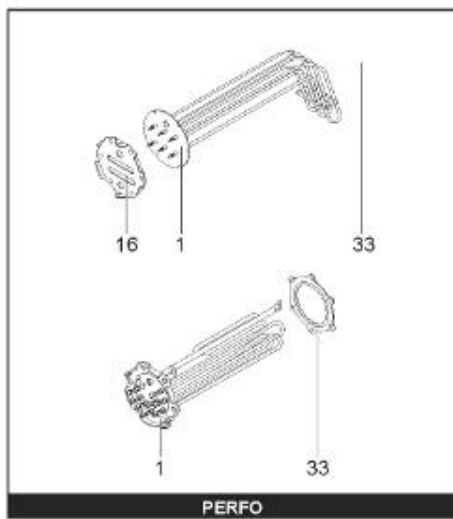

LISTE DE PIECES

20/04/2016

<i>Produit</i>	397916 - STYX MULTIPUISS. 500 M1 24kw
<i>Modèle</i>	> 300L STEATITE & BLINDEE
<i>Marque</i>	STYX
<i>Date</i>	01/10/2012

Table		PERFO. - MULTIPUISSANCE - ABOND. - BAI							
Rep.	Référence	ALIAS	Désignation	Remplacé par	Date début	Date fin	Multiple de vente	Tarif Public Unitaire HT	
1	341204		RESISTANCE BLINDEE 12000W 380V				1		
2	336204		BRIDE 110 SUP.				1		
3	61400305		THERMOSTAT GBE (Pochette)				1		
4	923150		EMBASE D.110 AVEUGLE				1		
5	343388		JOINT D: 70-58-2				1		
7	338290		GAINÉ THERMOSTAT 1/2 L:350				1		
13	341285		CABLAGE MULTI 24.36 K				1		
23	319524		ANODE D:21 L:598				1		
26	341277		BORNIER DE CONNEXION CABLE				1		
30	918061		VIS M 10-32 TETE CARREE				1		
31	918041		ECROU M 10				1		
32	343356		JOINT TRAPPE VISITE A 6 TROUS				1		
33	290139		JOINT DE BRIDE D.110 6 TROUS				1		
40	337521		CAPOT				1		
43	337555		MANCHETTE				1		
5007	60002075		JAQUETTE M1 - 500L (44302000)				1		