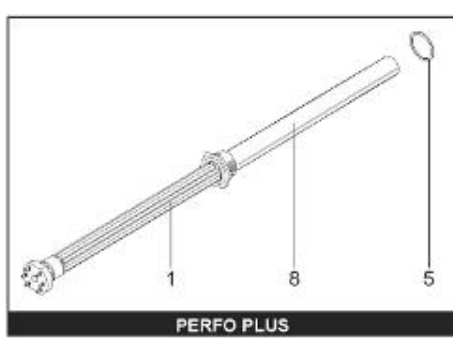

LISTE DE PIECES

20/04/2016

<i>Produit</i>	397931 - STYX MULTIPUISS. 500 m0 24kw
<i>Modèle</i>	> 300L STEATITE & BLINDEE
<i>Marque</i>	STYX
<i>Date</i>	01/10/2012

Table		PERFO. - MULTIPUISSANCE - ABOND. - BAI							
Rep.	Référence	ALIAS	Désignation	Remplacé par	Date début	Date fin	Multiple de vente	Tarif Public Unitaire HT	
1	341204		RESISTANCE BLINDEE 12000W 380V				1		
2	336204		BRIDE 110 SUP.				1		
3	61400305		THERMOSTAT GBE (Pochette)				1		
4	923150		EMBASE D.110 AVEUGLE				1		
5	343388		JOINT D: 70-58-2				1		
7	338290		GAINÉ THERMOSTAT 1/2 L:350				1		
13	341285		CABLAGE MULTI 24.36 K				1		
23	319524		ANODE D:21 L:598				1		
26	341277		BORNIER DE CONNEXION CABLE				1		
30	918061		VIS M 10-32 TETE CARREE				1		
31	918041		ECROU M 10				1		
32	343356		JOINT TRAPPE VISITE A 6 TROUS				1		
33	290139		JOINT DE BRIDE D.110 6 TROUS				1		
40	337521		CAPOT				1		
43	337555		MANCHETTE				1		
5007	60002093		JAQUETTE TOLE - 500L (343557)				1		