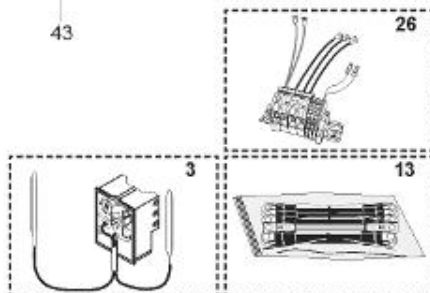

LISTE DE PIECES

20/04/2016

<i>Produit</i>	397931 - STYX MULTIPUISS. 500 m0 24kw
<i>Modèle</i>	> 300L STEATITE & BLINDEE
<i>Marque</i>	STYX
<i>Date</i>	01/10/2012

Table		PERFO. - MULTIPUISSANCE - ABOND. - BAI							
Rep.	Référence	ALIAS	Désignation	Remplacé par	Date début	Date fin	Multiple de vente	Tarif Public Unitaire HT	
1	341204		RESISTANCE BLINDEE 12000W 380V				1		
2	336204		BRIDE 110 SUP.				1		
3	61400305		THERMOSTAT GBE (Pochette)				1		
4	923150		EMBASE D.110 AVEUGLE				1		
5	343388		JOINT D: 70-58-2				1		
7	338290		GAINÉ THERMOSTAT 1/2 L:350				1		
13	341285		CABLAGE MULTI 24.36 K				1		
23	319524		ANODE D:21 L:598				1		
26	341277		BORNIER DE CONNEXION CABLE				1		
30	918061		VIS M 10-32 TETE CARREE				1		
31	918041		ECROU M 10				1		
32	343356		JOINT TRAPPE VISITE A 6 TROUS				1		
33	290139		JOINT DE BRIDE D.110 6 TROUS				1		
40	337521		CAPOT				1		
43	337555		MANCHETTE				1		
5007	60002093		JAQUETTE TOLE - 500L (343557)				1		