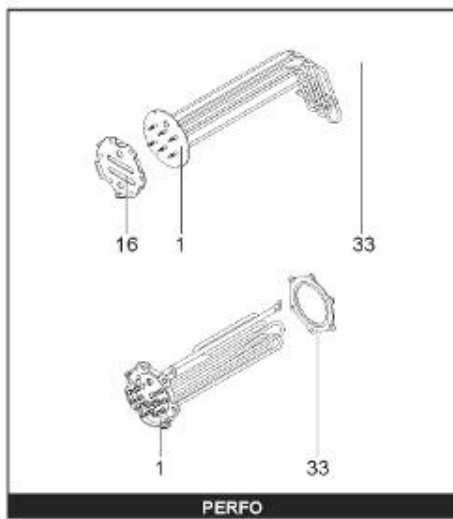

LISTE DE PIECES

20/04/2016

<i>Produit</i>	397931 - STYX MULTIPUISS. 500 m0 24kw
<i>Modèle</i>	> 300L STEATITE & BLINDEE
<i>Marque</i>	STYX
<i>Date</i>	01/10/2012

Table		PERFO. - MULTIPUISSANCE - ABOND. - BAI							
Rep.	Référence	ALIAS	Désignation	Remplacé par	Date début	Date fin	Multiple de vente	Tarif Public Unitaire HT	
1	341204		RESISTANCE BLINDEE 12000W 380V				1		
2	336204		BRIDE 110 SUP.				1		
3	61400305		THERMOSTAT GBE (Pochette)				1		
4	923150		EMBASE D.110 AVEUGLE				1		
5	343388		JOINT D: 70-58-2				1		
7	338290		GAINÉ THERMOSTAT 1/2 L:350				1		
13	341285		CABLAGE MULTI 24.36 K				1		
23	319524		ANODE D:21 L:598				1		
26	341277		BORNIER DE CONNEXION CABLE				1		
30	918061		VIS M 10-32 TETE CARREE				1		
31	918041		ECROU M 10				1		
32	343356		JOINT TRAPPE VISITE A 6 TROUS				1		
33	290139		JOINT DE BRIDE D.110 6 TROUS				1		
40	337521		CAPOT				1		
43	337555		MANCHETTE				1		
5007	60002093		JAQUETTE TOLE - 500L (343557)				1		