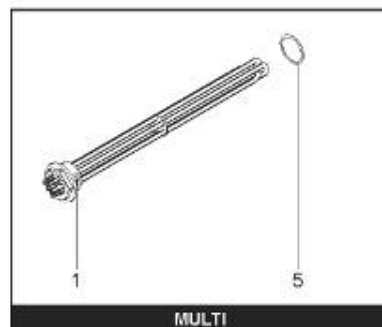

LISTE DE PIECES

20/04/2016

<i>Produit</i>	397931 - STYX MULTIPUISS. 500 m0 24kw
<i>Modèle</i>	> 300L STEATITE & BLINDEE
<i>Marque</i>	STYX
<i>Date</i>	01/10/2012

Table		PERFO. - MULTIPUISSANCE - ABOND. - BAI							
Rep.	Référence	ALIAS	Désignation	Remplacé par	Date début	Date fin	Multiple de vente	Tarif Public Unitaire HT	
1	341204		RESISTANCE BLINDEE 12000W 380V				1		
2	336204		BRIDE 110 SUP.				1		
3	61400305		THERMOSTAT GBE (Pochette)				1		
4	923150		EMBASE D.110 AVEUGLE				1		
5	343388		JOINT D: 70-58-2				1		
7	338290		GAINÉ THERMOSTAT 1/2 L:350				1		
13	341285		CABLAGE MULTI 24.36 K				1		
23	319524		ANODE D:21 L:598				1		
26	341277		BORNIER DE CONNEXION CABLE				1		
30	918061		VIS M 10-32 TETE CARREE				1		
31	918041		ECROU M 10				1		
32	343356		JOINT TRAPPE VISITE A 6 TROUS				1		
33	290139		JOINT DE BRIDE D.110 6 TROUS				1		
40	337521		CAPOT				1		
43	337555		MANCHETTE				1		
5007	60002093		JAQUETTE TOLE - 500L (343557)				1		