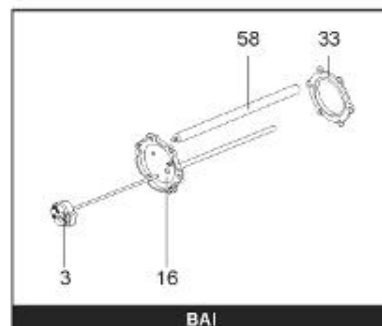

LISTE DE PIECES

20/04/2016

<i>Produit</i>	397931 - STYX MULTIPUISS. 500 m0 24kw
<i>Modèle</i>	> 300L STEATITE & BLINDEE
<i>Marque</i>	STYX
<i>Date</i>	01/10/2012

Table		PERFO. - MULTIPUISSANCE - ABOND. - BAI							
Rep.	Référence	ALIAS	Désignation	Remplacé par	Date début	Date fin	Multiple de vente	Tarif Public Unitaire HT	
1	341204		RESISTANCE BLINDEE 12000W 380V				1		
2	336204		BRIDE 110 SUP.				1		
3	61400305		THERMOSTAT GBE (Pochette)				1		
4	923150		EMBASE D.110 AVEUGLE				1		
5	343388		JOINT D: 70-58-2				1		
7	338290		GAINÉ THERMOSTAT 1/2 L:350				1		
13	341285		CABLAGE MULTI 24.36 K				1		
23	319524		ANODE D:21 L:598				1		
26	341277		BORNIER DE CONNEXION CABLE				1		
30	918061		VIS M 10-32 TETE CARREE				1		
31	918041		ECROU M 10				1		
32	343356		JOINT TRAPPE VISITE A 6 TROUS				1		
33	290139		JOINT DE BRIDE D.110 6 TROUS				1		
40	337521		CAPOT				1		
43	337555		MANCHETTE				1		
5007	60002093		JAQUETTE TOLE - 500L (343557)				1		