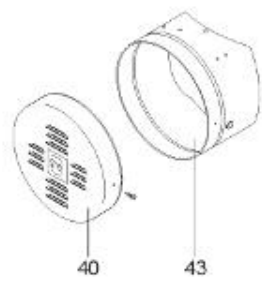

LISTE DE PIECES

20/04/2016

<i>Produit</i>	397931 - STYX MULTIPUISS. 500 m0 24kw
<i>Modèle</i>	> 300L STEATITE & BLINDEE
<i>Marque</i>	STYX
<i>Date</i>	01/10/2012

Table		PERFO. - MULTIPUISSANCE - ABOND. - BAI							
Rep.	Référence	ALIAS	Désignation	Remplacé par	Date début	Date fin	Multiple de vente	Tarif Public Unitaire HT	
1	341204		RESISTANCE BLINDEE 12000W 380V				1		
2	336204		BRIDE 110 SUP.				1		
3	61400305		THERMOSTAT GBE (Pochette)				1		
4	923150		EMBASE D.110 AVEUGLE				1		
5	343388		JOINT D: 70-58-2				1		
7	338290		GAINÉ THERMOSTAT 1/2 L:350				1		
13	341285		CABLAGE MULTI 24.36 K				1		
23	319524		ANODE D:21 L:598				1		
26	341277		BORNIER DE CONNEXION CABLE				1		
30	918061		VIS M 10-32 TETE CARREE				1		
31	918041		ECROU M 10				1		
32	343356		JOINT TRAPPE VISITE A 6 TROUS				1		
33	290139		JOINT DE BRIDE D.110 6 TROUS				1		
40	337521		CAPOT				1		
43	337555		MANCHETTE				1		
5007	60002093		JAQUETTE TOLE - 500L (343557)				1		