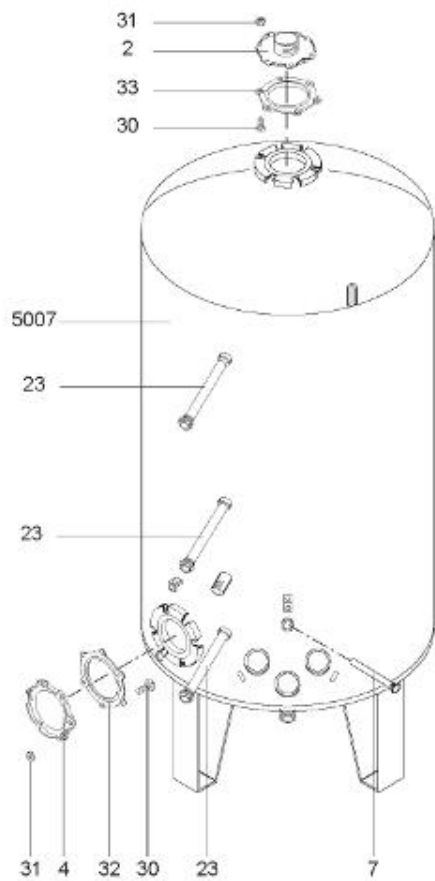

LISTE DE PIECES

20/04/2016

<i>Produit</i>	397931 - STYX MULTIPUISS. 500 m0 24kw
<i>Modèle</i>	> 300L STEATITE & BLINDEE
<i>Marque</i>	STYX
<i>Date</i>	01/10/2012

Table		PERFO. - MULTIPUISSANCE - ABOND. - BAI							
Rep.	Référence	ALIAS	Désignation	Remplacé par	Date début	Date fin	Multiple de vente	Tarif Public Unitaire HT	
1	341204		RESISTANCE BLINDEE 12000W 380V				1		
2	336204		BRIDE 110 SUP.				1		
3	61400305		THERMOSTAT GBE (Pochette)				1		
4	923150		EMBASE D.110 AVEUGLE				1		
5	343388		JOINT D: 70-58-2				1		
7	338290		GAINÉ THERMOSTAT 1/2 L:350				1		
13	341285		CABLAGE MULTI 24.36 K				1		
23	319524		ANODE D:21 L:598				1		
26	341277		BORNIER DE CONNEXION CABLE				1		
30	918061		VIS M 10-32 TETE CARREE				1		
31	918041		ECROU M 10				1		
32	343356		JOINT TRAPPE VISITE A 6 TROUS				1		
33	290139		JOINT DE BRIDE D.110 6 TROUS				1		
40	337521		CAPOT				1		
43	337555		MANCHETTE				1		
5007	60002093		JAQUETTE TOLE - 500L (343557)				1		