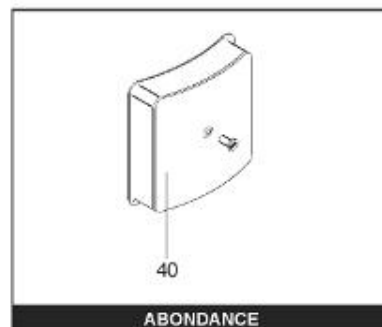

LISTE DE PIECES

20/04/2016

<i>Produit</i>	397931 - STYX MULTIPUISS. 500 m0 24kw
<i>Modèle</i>	> 300L STEATITE & BLINDEE
<i>Marque</i>	STYX
<i>Date</i>	01/10/2012

Table		PERFO. - MULTIPUISSANCE - ABOND. - BAI							
Rep.	Référence	ALIAS	Désignation	Remplacé par	Date début	Date fin	Multiple de vente	Tarif Public Unitaire HT	
1	341204		RESISTANCE BLINDEE 12000W 380V				1		
2	336204		BRIDE 110 SUP.				1		
3	61400305		THERMOSTAT GBE (Pochette)				1		
4	923150		EMBASE D.110 AVEUGLE				1		
5	343388		JOINT D: 70-58-2				1		
7	338290		GAINÉ THERMOSTAT 1/2 L:350				1		
13	341285		CABLAGE MULTI 24.36 K				1		
23	319524		ANODE D:21 L:598				1		
26	341277		BORNIER DE CONNEXION CABLE				1		
30	918061		VIS M 10-32 TETE CARREE				1		
31	918041		ECROU M 10				1		
32	343356		JOINT TRAPPE VISITE A 6 TROUS				1		
33	290139		JOINT DE BRIDE D.110 6 TROUS				1		
40	337521		CAPOT				1		
43	337555		MANCHETTE				1		
5007	60002093		JAQUETTE TOLE - 500L (343557)				1		