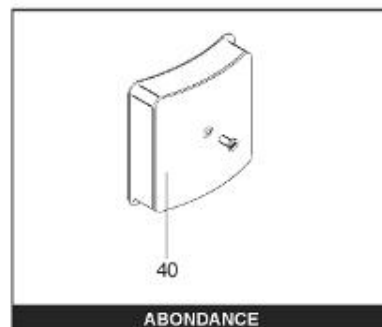

LISTE DE PIECES

20/04/2016

<i>Produit</i>	397979 - STYX ABONDANCE 750 M0 - TOLE
<i>Modèle</i>	> 300L STEATITE & BLINDEE
<i>Marque</i>	STYX
<i>Date</i>	01/10/2012

Table		PERFO. - MULTPUISSANCE - ABOND. - BAI							
Rep.	Référence	ALIAS	Désignation	Remplacé par	Date début	Date fin	Multiple de vente	Tarif Public Unitaire HT	
2	336204		BRIDE 110 SUP.				1		
4	923150		EMBASE D.110 AVEUGLE				1		
23	319515		ANODE D:21 L:650	319524			1		
30	918061		VIS M 10-32 TETE CARREE				1		
31	918041		ECROU M 10				1		
32	343356		JOINT TRAPPE VISITE A 6 TROUS				1		
33	290139		JOINT DE BRIDE D.110 6 TROUS				1		
40	342068		ENJOLIVEUR DE TRAPPE				1		