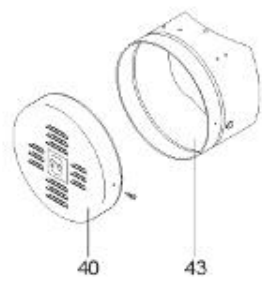

LISTE DE PIECES

20/04/2016

<i>Produit</i>	397979 - STYX ABONDANCE 750 M0 - TOLE
<i>Modèle</i>	> 300L STEATITE & BLINDEE
<i>Marque</i>	STYX
<i>Date</i>	01/10/2012

Table		PERFO. - MULTPUISSANCE - ABOND. - BAI							
Rep.	Référence	ALIAS	Désignation	Remplacé par	Date début	Date fin	Multiple de vente	Tarif Public Unitaire HT	
2	336204		BRIDE 110 SUP.				1		
4	923150		EMBASE D.110 AVEUGLE				1		
23	319515		ANODE D:21 L:650	319524			1		
30	918061		VIS M 10-32 TETE CARREE				1		
31	918041		ECROU M 10				1		
32	343356		JOINT TRAPPE VISITE A 6 TROUS				1		
33	290139		JOINT DE BRIDE D.110 6 TROUS				1		
40	342068		ENJOLIVEUR DE TRAPPE				1		