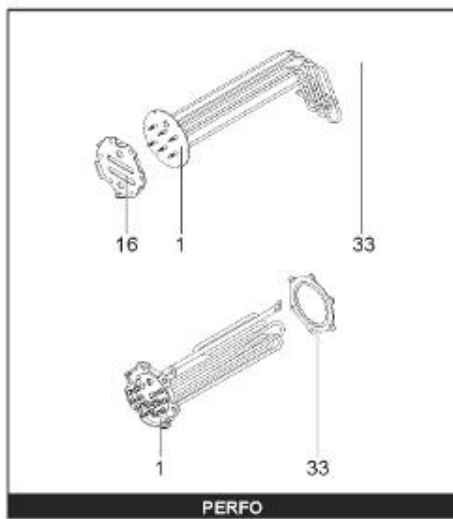

LISTE DE PIECES

20/04/2016

<i>Produit</i>	397979 - STYX ABONDANCE 750 M0 - TOLE
<i>Modèle</i>	> 300L STEATITE & BLINDEE
<i>Marque</i>	STYX
<i>Date</i>	01/10/2012

Table		PERFO. - MULTPUISSANCE - ABOND. - BAI							
Rep.	Référence	ALIAS	Désignation	Remplacé par	Date début	Date fin	Multiple de vente	Tarif Public Unitaire HT	
2	336204		BRIDE 110 SUP.				1		
4	923150		EMBASE D.110 AVEUGLE				1		
23	319515		ANODE D:21 L:650	319524			1		
30	918061		VIS M 10-32 TETE CARREE				1		
31	918041		ECROU M 10				1		
32	343356		JOINT TRAPPE VISITE A 6 TROUS				1		
33	290139		JOINT DE BRIDE D.110 6 TROUS				1		
40	342068		ENJOLIVEUR DE TRAPPE				1		