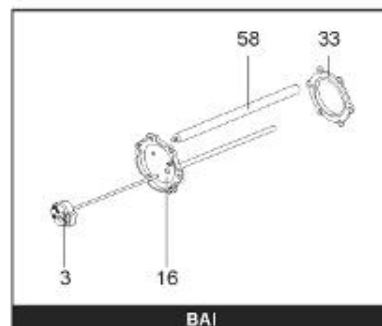

LISTE DE PIECES

20/04/2016

<i>Produit</i>	397979 - STYX ABONDANCE 750 M0 - TOLE
<i>Modèle</i>	> 300L STEATITE & BLINDEE
<i>Marque</i>	STYX
<i>Date</i>	01/10/2012

Table		PERFO. - MULTPUISSANCE - ABOND. - BAI							
Rep.	Référence	ALIAS	Désignation	Remplacé par	Date début	Date fin	Multiple de vente	Tarif Public Unitaire HT	
2	336204		BRIDE 110 SUP.				1		
4	923150		EMBASE D.110 AVEUGLE				1		
23	319515		ANODE D:21 L:650	319524			1		
30	918061		VIS M 10-32 TETE CARREE				1		
31	918041		ECROU M 10				1		
32	343356		JOINT TRAPPE VISITE A 6 TROUS				1		
33	290139		JOINT DE BRIDE D.110 6 TROUS				1		
40	342068		ENJOLIVEUR DE TRAPPE				1		