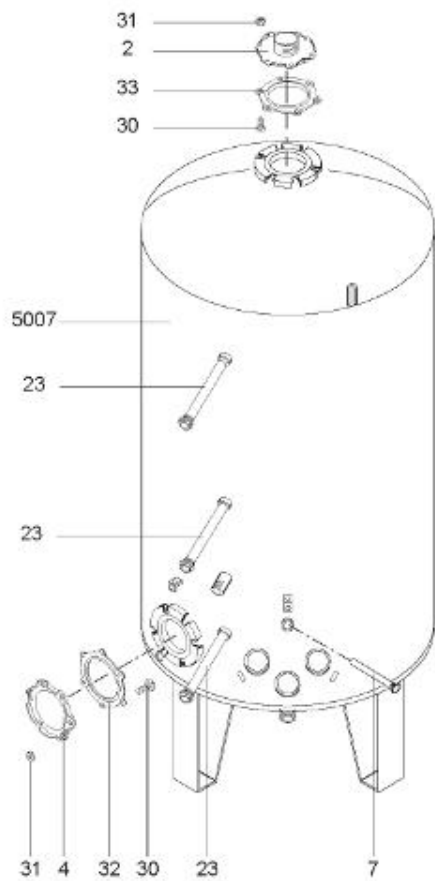

LISTE DE PIECES

20/04/2016

<i>Produit</i>	397979 - STYX ABONDANCE 750 M0 - TOLE
<i>Modèle</i>	> 300L STEATITE & BLINDEE
<i>Marque</i>	STYX
<i>Date</i>	01/10/2012

Table		PERFO. - MULTPUISSANCE - ABOND. - BAI							
Rep.	Référence	ALIAS	Désignation	Remplacé par	Date début	Date fin	Multiple de vente	Tarif Public Unitaire HT	
2	336204		BRIDE 110 SUP.				1		
4	923150		EMBASE D.110 AVEUGLE				1		
23	319515		ANODE D:21 L:650	319524			1		
30	918061		VIS M 10-32 TETE CARREE				1		
31	918041		ECROU M 10				1		
32	343356		JOINT TRAPPE VISITE A 6 TROUS				1		
33	290139		JOINT DE BRIDE D.110 6 TROUS				1		
40	342068		ENJOLIVEUR DE TRAPPE				1		