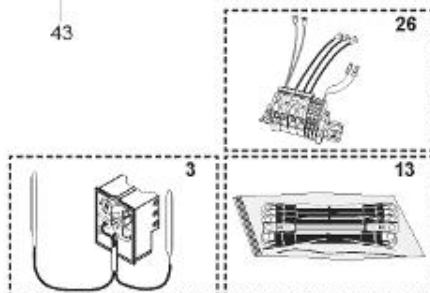

LISTE DE PIECES

20/04/2016

<i>Produit</i>	397979 - STYX ABONDANCE 750 M0 - TOLE
<i>Modèle</i>	> 300L STEATITE & BLINDEE
<i>Marque</i>	STYX
<i>Date</i>	01/10/2012

Table		PERFO. - MULTPUISSANCE - ABOND. - BAI							
Rep.	Référence	ALIAS	Désignation	Remplacé par	Date début	Date fin	Multiple de vente	Tarif Public Unitaire HT	
2	336204		BRIDE 110 SUP.				1		
4	923150		EMBASE D.110 AVEUGLE				1		
23	319515		ANODE D:21 L:650	319524			1		
30	918061		VIS M 10-32 TETE CARREE				1		
31	918041		ECROU M 10				1		
32	343356		JOINT TRAPPE VISITE A 6 TROUS				1		
33	290139		JOINT DE BRIDE D.110 6 TROUS				1		
40	342068		ENJOLIVEUR DE TRAPPE				1		