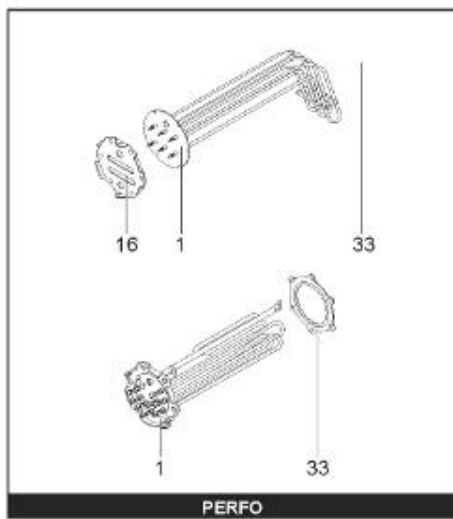

LISTE DE PIECES

20/04/2016

<i>Produit</i>	397978 - STYX ABONDANCE 500 M0 - TOLE
<i>Modèle</i>	> 300L STEATITE & BLINDEE
<i>Marque</i>	STYX
<i>Date</i>	01/10/2012

Table		PERFO. - MULTPUISSANCE - ABOND. - BAI							
Rep.	Référence	ALIAS	Désignation	Remplacé par	Date début	Date fin	Multiple de vente	Tarif Public Unitaire HT	
2	336204		BRIDE 110 SUP.				1		
4	923150		EMBASE D.110 AVEUGLE				1		
23	319524		ANODE D:21 L:598				1		
30	918061		VIS M 10-32 TETE CARREE				1		
31	918041		ECROU M 10				1		
32	343356		JOINT TRAPPE VISITE A 6 TROUS				1		
33	290139		JOINT DE BRIDE D.110 6 TROUS				1		
40	342068		ENJOLIVEUR DE TRAPPE				1		