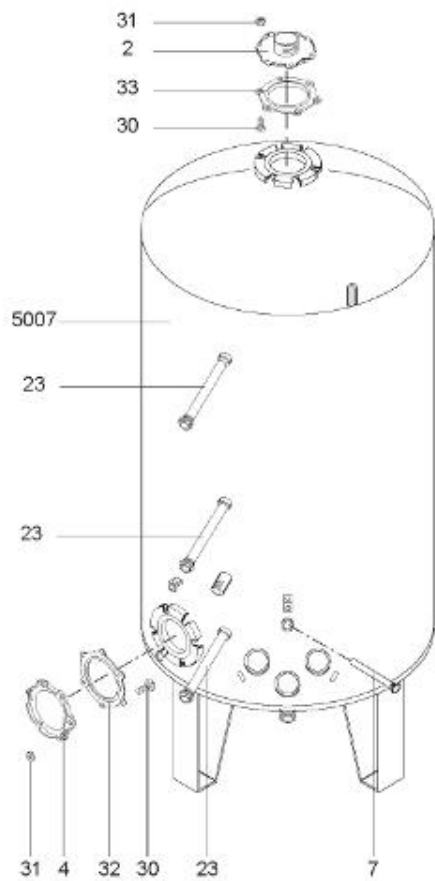

LISTE DE PIECES

20/04/2016

<i>Produit</i>	397978 - STYX ABONDANCE 500 M0 - TOLE
<i>Modèle</i>	> 300L STEATITE & BLINDEE
<i>Marque</i>	STYX
<i>Date</i>	01/10/2012

Table		PERFO. - MULTPUISSANCE - ABOND. - BAI							
Rep.	Référence	ALIAS	Désignation	Remplacé par	Date début	Date fin	Multiple de vente	Tarif Public Unitaire HT	
2	336204		BRIDE 110 SUP.				1		
4	923150		EMBASE D.110 AVEUGLE				1		
23	319524		ANODE D:21 L:598				1		
30	918061		VIS M 10-32 TETE CARREE				1		
31	918041		ECROU M 10				1		
32	343356		JOINT TRAPPE VISITE A 6 TROUS				1		
33	290139		JOINT DE BRIDE D.110 6 TROUS				1		
40	342068		ENJOLIVEUR DE TRAPPE				1		