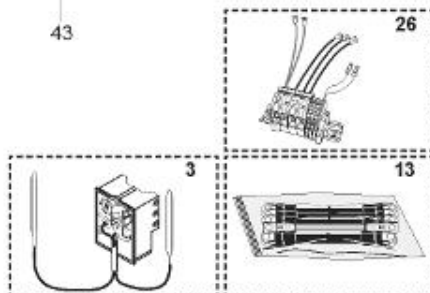

LISTE DE PIECES

20/04/2016

<i>Produit</i>	397978 - STYX ABONDANCE 500 M0 - TOLE
<i>Modèle</i>	> 300L STEATITE & BLINDEE
<i>Marque</i>	STYX
<i>Date</i>	01/10/2012

Table		PERFO. - MULTPUISSANCE - ABOND. - BAI							
Rep.	Référence	ALIAS	Désignation	Remplacé par	Date début	Date fin	Multiple de vente	Tarif Public Unitaire HT	
2	336204		BRIDE 110 SUP.				1		
4	923150		EMBASE D.110 AVEUGLE				1		
23	319524		ANODE D:21 L:598				1		
30	918061		VIS M 10-32 TETE CARREE				1		
31	918041		ECROU M 10				1		
32	343356		JOINT TRAPPE VISITE A 6 TROUS				1		
33	290139		JOINT DE BRIDE D.110 6 TROUS				1		
40	342068		ENJOLIVEUR DE TRAPPE				1		