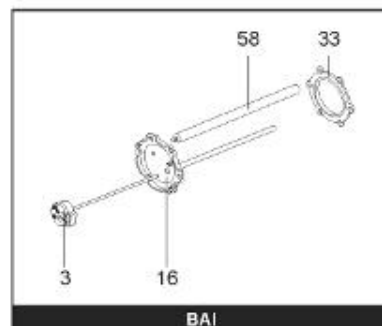

LISTE DE PIECES

20/04/2016

<i>Produit</i>	397978 - STYX ABONDANCE 500 M0 - TOLE
<i>Modèle</i>	> 300L STEATITE & BLINDEE
<i>Marque</i>	STYX
<i>Date</i>	01/10/2012

Table		PERFO. - MULTPUISSANCE - ABOND. - BAI							
Rep.	Référence	ALIAS	Désignation	Remplacé par	Date début	Date fin	Multiple de vente	Tarif Public Unitaire HT	
2	336204		BRIDE 110 SUP.				1		
4	923150		EMBASE D.110 AVEUGLE				1		
23	319524		ANODE D:21 L:598				1		
30	918061		VIS M 10-32 TETE CARREE				1		
31	918041		ECROU M 10				1		
32	343356		JOINT TRAPPE VISITE A 6 TROUS				1		
33	290139		JOINT DE BRIDE D.110 6 TROUS				1		
40	342068		ENJOLIVEUR DE TRAPPE				1		