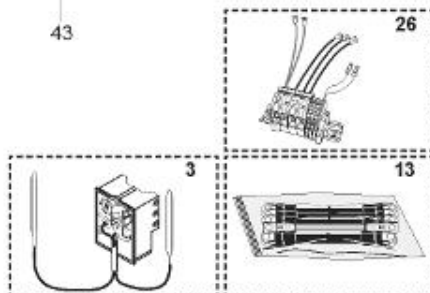

LISTE DE PIECES

20/04/2016

<i>Produit</i>	397918 - STYX MULTIPUISS. 750 M1 2
<i>Modèle</i>	> 300L STEATITE & BLINDEE
<i>Marque</i>	STYX
<i>Date</i>	01/10/2012

Table		PERFO. - MULTIPUISSANCE - ABOND. - BAI							
Rep.	Référence	ALIAS	Désignation	Remplacé par	Date début	Date fin	Multiple de vente	Tarif Public Unitaire HT	
1	341204		RESISTANCE BLINDEE 12000W 380V				1		
2	336204		BRIDE 110 SUP.				1		
3	61400305		THERMOSTAT GBE (Pochette)				1		
4	923150		EMBASE D.110 AVEUGLE				1		
5	343388		JOINT D: 70-58-2				1		
7	338290		GAINÉ THERMOSTAT 1/2 L:350				1		
13	341285		CABLAGE MULTI 24.36 K				1		
23	319515		ANODE D:21 L:650	319524			1		
26	341277		BORNIER DE CONNEXION CABLE				1		
30	918061		VIS M 10-32 TETE CARREE				1		
31	918041		ECROU M 10				1		
32	343356		JOINT TRAPPE VISITE A 6 TROUS				1		
33	290139		JOINT DE BRIDE D.110 6 TROUS				1		
40	337521		CAPOT				1		
43	337555		MANCHETTE				1		
5007	60002076		JAQUETTE M1 - 750L (44302100)				1		