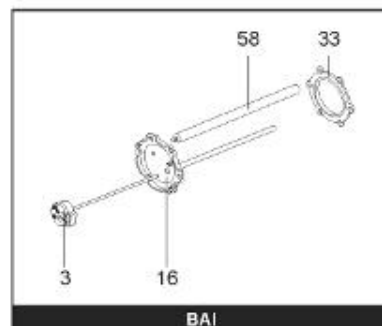

LISTE DE PIECES

20/04/2016

<i>Produit</i>	397918 - STYX MULTIPUISS. 750 M1 2
<i>Modèle</i>	> 300L STEATITE & BLINDEE
<i>Marque</i>	STYX
<i>Date</i>	01/10/2012

Table		PERFO. - MULTIPUISSANCE - ABOND. - BAI							
Rep.	Référence	ALIAS	Désignation	Remplacé par	Date début	Date fin	Multiple de vente	Tarif Public Unitaire HT	
1	341204		RESISTANCE BLINDEE 12000W 380V				1		
2	336204		BRIDE 110 SUP.				1		
3	61400305		THERMOSTAT GBE (Pochette)				1		
4	923150		EMBASE D.110 AVEUGLE				1		
5	343388		JOINT D: 70-58-2				1		
7	338290		GAINÉ THERMOSTAT 1/2 L:350				1		
13	341285		CABLAGE MULTI 24.36 K				1		
23	319515		ANODE D:21 L:650	319524			1		
26	341277		BORNIER DE CONNEXION CABLE				1		
30	918061		VIS M 10-32 TETE CARREE				1		
31	918041		ECROU M 10				1		
32	343356		JOINT TRAPPE VISITE A 6 TROUS				1		
33	290139		JOINT DE BRIDE D.110 6 TROUS				1		
40	337521		CAPOT				1		
43	337555		MANCHETTE				1		
5007	60002076		JAQUETTE M1 - 750L (44302100)				1		