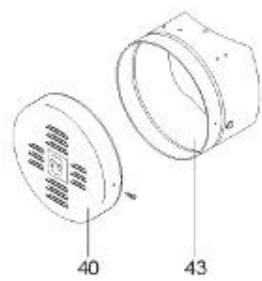

LISTE DE PIECES

20/04/2016

<i>Produit</i>	397918 - STYX MULTIPUISS. 750 M1 2
<i>Modèle</i>	> 300L STEATITE & BLINDEE
<i>Marque</i>	STYX
<i>Date</i>	01/10/2012

Table		PERFO. - MULTIPUISSANCE - ABOND. - BAI							
Rep.	Référence	ALIAS	Désignation	Remplacé par	Date début	Date fin	Multiple de vente	Tarif Public Unitaire HT	
1	341204		RESISTANCE BLINDEE 12000W 380V				1		
2	336204		BRIDE 110 SUP.				1		
3	61400305		THERMOSTAT GBE (Pochette)				1		
4	923150		EMBASE D.110 AVEUGLE				1		
5	343388		JOINT D: 70-58-2				1		
7	338290		GAINÉ THERMOSTAT 1/2 L:350				1		
13	341285		CABLAGE MULTI 24.36 K				1		
23	319515		ANODE D:21 L:650	319524			1		
26	341277		BORNIER DE CONNEXION CABLE				1		
30	918061		VIS M 10-32 TETE CARREE				1		
31	918041		ECROU M 10				1		
32	343356		JOINT TRAPPE VISITE A 6 TROUS				1		
33	290139		JOINT DE BRIDE D.110 6 TROUS				1		
40	337521		CAPOT				1		
43	337555		MANCHETTE				1		
5007	60002076		JAQUETTE M1 - 750L (44302100)				1		