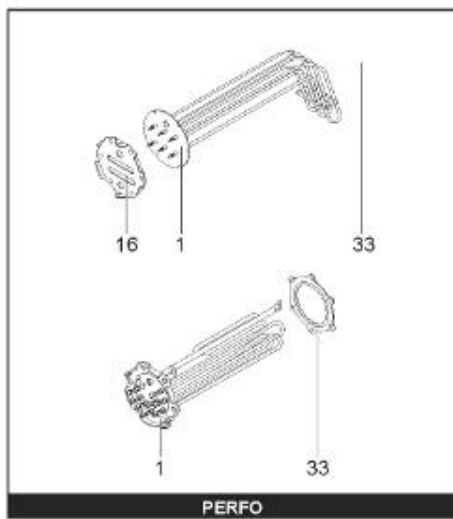

LISTE DE PIECES

20/04/2016

<i>Produit</i>	397918 - STYX MULTIPUISS. 750 M1 2
<i>Modèle</i>	> 300L STEATITE & BLINDEE
<i>Marque</i>	STYX
<i>Date</i>	01/10/2012

Table		PERFO. - MULTIPUISSANCE - ABOND. - BAI							
Rep.	Référence	ALIAS	Désignation	Remplacé par	Date début	Date fin	Multiple de vente	Tarif Public Unitaire HT	
1	341204		RESISTANCE BLINDEE 12000W 380V				1		
2	336204		BRIDE 110 SUP.				1		
3	61400305		THERMOSTAT GBE (Pochette)				1		
4	923150		EMBASE D.110 AVEUGLE				1		
5	343388		JOINT D: 70-58-2				1		
7	338290		GAINÉ THERMOSTAT 1/2 L:350				1		
13	341285		CABLAGE MULTI 24.36 K				1		
23	319515		ANODE D:21 L:650	319524			1		
26	341277		BORNIER DE CONNEXION CABLE				1		
30	918061		VIS M 10-32 TETE CARREE				1		
31	918041		ECROU M 10				1		
32	343356		JOINT TRAPPE VISITE A 6 TROUS				1		
33	290139		JOINT DE BRIDE D.110 6 TROUS				1		
40	337521		CAPOT				1		
43	337555		MANCHETTE				1		
5007	60002076		JAQUETTE M1 - 750L (44302100)				1		