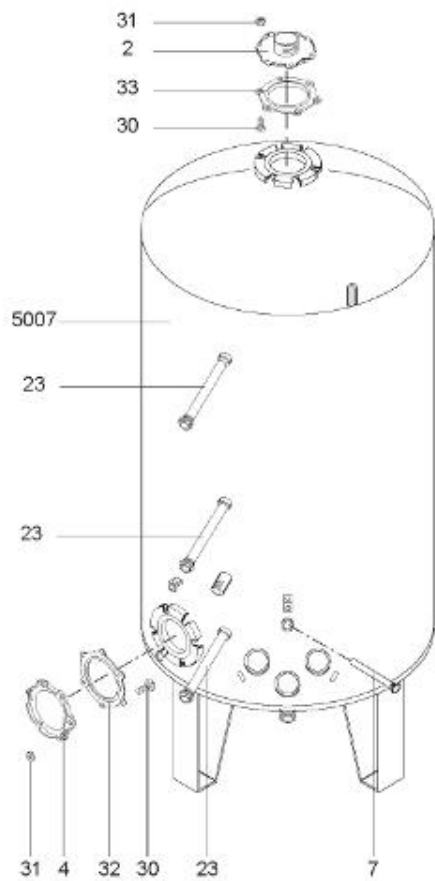

LISTE DE PIECES

20/04/2016

<i>Produit</i>	397918 - STYX MULTIPUISS. 750 M1 2
<i>Modèle</i>	> 300L STEATITE & BLINDEE
<i>Marque</i>	STYX
<i>Date</i>	01/10/2012

Table		PERFO. - MULTIPUISSANCE - ABOND. - BAI							
Rep.	Référence	ALIAS	Désignation	Remplacé par	Date début	Date fin	Multiple de vente	Tarif Public Unitaire HT	
1	341204		RESISTANCE BLINDEE 12000W 380V				1		
2	336204		BRIDE 110 SUP.				1		
3	61400305		THERMOSTAT GBE (Pochette)				1		
4	923150		EMBASE D.110 AVEUGLE				1		
5	343388		JOINT D: 70-58-2				1		
7	338290		GAINÉ THERMOSTAT 1/2 L:350				1		
13	341285		CABLAGE MULTI 24.36 K				1		
23	319515		ANODE D:21 L:650	319524			1		
26	341277		BORNIER DE CONNEXION CABLE				1		
30	918061		VIS M 10-32 TETE CARREE				1		
31	918041		ECROU M 10				1		
32	343356		JOINT TRAPPE VISITE A 6 TROUS				1		
33	290139		JOINT DE BRIDE D.110 6 TROUS				1		
40	337521		CAPOT				1		
43	337555		MANCHETTE				1		
5007	60002076		JAQUETTE M1 - 750L (44302100)				1		