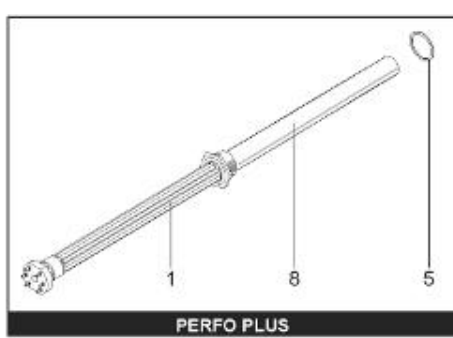

LISTE DE PIECES

20/04/2016

<i>Produit</i>	397918 - STYX MULTIPUISS. 750 M1 2
<i>Modèle</i>	> 300L STEATITE & BLINDEE
<i>Marque</i>	STYX
<i>Date</i>	01/10/2012

Table		PERFO. - MULTIPUISSANCE - ABOND. - BAI							
Rep.	Référence	ALIAS	Désignation	Remplacé par	Date début	Date fin	Multiple de vente	Tarif Public Unitaire HT	
1	341204		RESISTANCE BLINDEE 12000W 380V				1		
2	336204		BRIDE 110 SUP.				1		
3	61400305		THERMOSTAT GBE (Pochette)				1		
4	923150		EMBASE D.110 AVEUGLE				1		
5	343388		JOINT D: 70-58-2				1		
7	338290		GAINÉ THERMOSTAT 1/2 L:350				1		
13	341285		CABLAGE MULTI 24.36 K				1		
23	319515		ANODE D:21 L:650	319524			1		
26	341277		BORNIER DE CONNEXION CABLE				1		
30	918061		VIS M 10-32 TETE CARREE				1		
31	918041		ECROU M 10				1		
32	343356		JOINT TRAPPE VISITE A 6 TROUS				1		
33	290139		JOINT DE BRIDE D.110 6 TROUS				1		
40	337521		CAPOT				1		
43	337555		MANCHETTE				1		
5007	60002076		JAQUETTE M1 - 750L (44302100)				1		