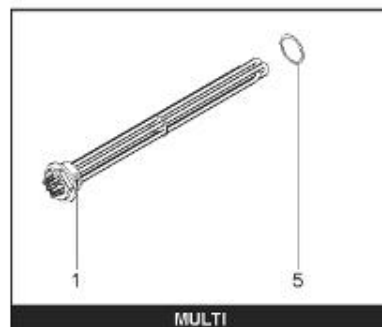

LISTE DE PIECES

20/04/2016

<i>Produit</i>	397918 - STYX MULTIPUISS. 750 M1 2
<i>Modèle</i>	> 300L STEATITE & BLINDEE
<i>Marque</i>	STYX
<i>Date</i>	01/10/2012

Table		PERFO. - MULTIPUISSANCE - ABOND. - BAI							
Rep.	Référence	ALIAS	Désignation	Remplacé par	Date début	Date fin	Multiple de vente	Tarif Public Unitaire HT	
1	341204		RESISTANCE BLINDEE 12000W 380V				1		
2	336204		BRIDE 110 SUP.				1		
3	61400305		THERMOSTAT GBE (Pochette)				1		
4	923150		EMBASE D.110 AVEUGLE				1		
5	343388		JOINT D: 70-58-2				1		
7	338290		GAINÉ THERMOSTAT 1/2 L:350				1		
13	341285		CABLAGE MULTI 24.36 K				1		
23	319515		ANODE D:21 L:650	319524			1		
26	341277		BORNIER DE CONNEXION CABLE				1		
30	918061		VIS M 10-32 TETE CARREE				1		
31	918041		ECROU M 10				1		
32	343356		JOINT TRAPPE VISITE A 6 TROUS				1		
33	290139		JOINT DE BRIDE D.110 6 TROUS				1		
40	337521		CAPOT				1		
43	337555		MANCHETTE				1		
5007	60002076		JAQUETTE M1 - 750L (44302100)				1		