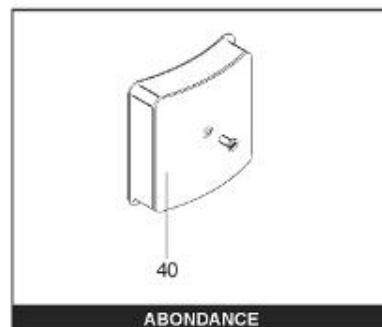

LISTE DE PIECES

20/04/2016

<i>Produit</i>	397918 - STYX MULTIPUISS. 750 M1 2
<i>Modèle</i>	> 300L STEATITE & BLINDEE
<i>Marque</i>	STYX
<i>Date</i>	01/10/2012

Table		PERFO. - MULTIPUISSANCE - ABOND. - BAI							
Rep.	Référence	ALIAS	Désignation	Remplacé par	Date début	Date fin	Multiple de vente	Tarif Public Unitaire HT	
1	341204		RESISTANCE BLINDEE 12000W 380V				1		
2	336204		BRIDE 110 SUP.				1		
3	61400305		THERMOSTAT GBE (Pochette)				1		
4	923150		EMBASE D.110 AVEUGLE				1		
5	343388		JOINT D: 70-58-2				1		
7	338290		GAINÉ THERMOSTAT 1/2 L:350				1		
13	341285		CABLAGE MULTI 24.36 K				1		
23	319515		ANODE D:21 L:650	319524			1		
26	341277		BORNIER DE CONNEXION CABLE				1		
30	918061		VIS M 10-32 TETE CARREE				1		
31	918041		ECROU M 10				1		
32	343356		JOINT TRAPPE VISITE A 6 TROUS				1		
33	290139		JOINT DE BRIDE D.110 6 TROUS				1		
40	337521		CAPOT				1		
43	337555		MANCHETTE				1		
5007	60002076		JAQUETTE M1 - 750L (44302100)				1		