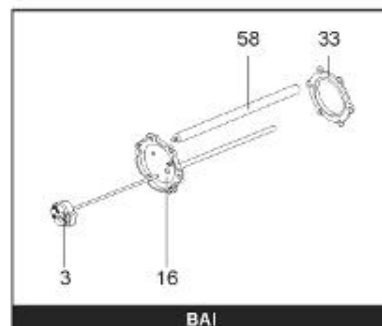

LISTE DE PIECES

20/04/2016

<i>Produit</i>	398212 - PERFO PLUS 1000 M1 13,5 KW - New
<i>Modèle</i>	> 300L STEATITE & BLINDEE
<i>Marque</i>	STYX
<i>Date</i>	01/10/2012

Table		PERFO. - MULTIPUISSANCE - ABOND. - BAI							
Rep.	Référence	ALIAS	Désignation	Remplacé par	Date début	Date fin	Multiple de vente	Tarif Public Unitaire HT	
1	323507		RESISTANCE STEATITE 4500W L.770				1		
2	336204		BRIDE 110 SUP.				1		
3	61400305		THERMOSTAT GBE (Pochette)				1		
4	923150		EMBASE D.110 AVEUGLE				1		
5	343388		JOINT D: 70-58-2				1		
7	338290		GAINÉ THERMOSTAT 1/2 L:350				1		
8	345523		FOURREAU L.788				1		
13	341286		CABLAGE PERFO PLUS				1		
23	319515		ANODE D:21 L:650	319524			1		
26	341277		BORNIER DE CONNEXION CABLE				1		
30	918061		VIS M 10-32 TETE CARREE				1		
31	918041		ECROU M 10				1		
32	343356		JOINT TRAPPE VISITE A 6 TROUS				1		
33	290139		JOINT DE BRIDE D.110 6 TROUS				1		
40	337521		CAPOT				1		
43	337555		MANCHETTE				1		
5007	60002077		JAQUETTE M1 - 1000L (44302200)				1		