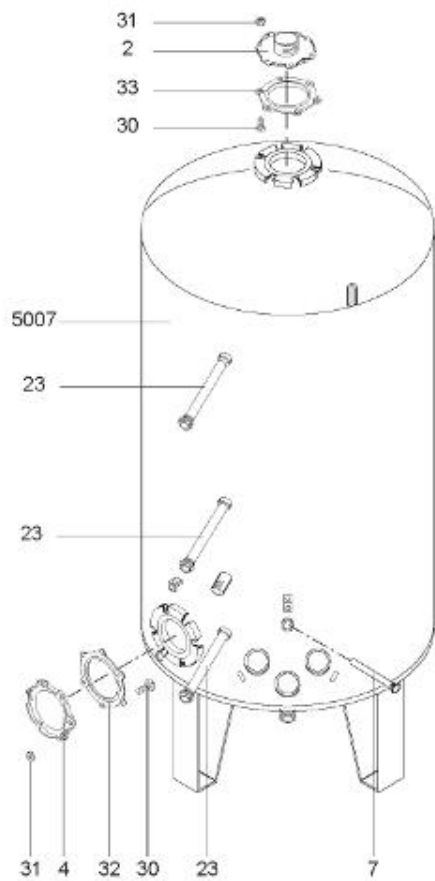

LISTE DE PIECES

20/04/2016

<i>Produit</i>	398212 - PERFO PLUS 1000 M1 13,5 KW - New
<i>Modèle</i>	> 300L STEATITE & BLINDEE
<i>Marque</i>	STYX
<i>Date</i>	01/10/2012

Table		PERFO. - MULTIPUISSANCE - ABOND. - BAI							
Rep.	Référence	ALIAS	Désignation	Remplacé par	Date début	Date fin	Multiple de vente	Tarif Public Unitaire HT	
1	323507		RESISTANCE STEATITE 4500W L.770				1		
2	336204		BRIDE 110 SUP.				1		
3	61400305		THERMOSTAT GBE (Pochette)				1		
4	923150		EMBASE D.110 AVEUGLE				1		
5	343388		JOINT D: 70-58-2				1		
7	338290		GAINÉ THERMOSTAT 1/2 L:350				1		
8	345523		FOURREAU L.788				1		
13	341286		CABLAGE PERFO PLUS				1		
23	319515		ANODE D:21 L:650	319524			1		
26	341277		BORNIER DE CONNEXION CABLE				1		
30	918061		VIS M 10-32 TETE CARREE				1		
31	918041		ECROU M 10				1		
32	343356		JOINT TRAPPE VISITE A 6 TROUS				1		
33	290139		JOINT DE BRIDE D.110 6 TROUS				1		
40	337521		CAPOT				1		
43	337555		MANCHETTE				1		
5007	60002077		JAQUETTE M1 - 1000L (44302200)				1		