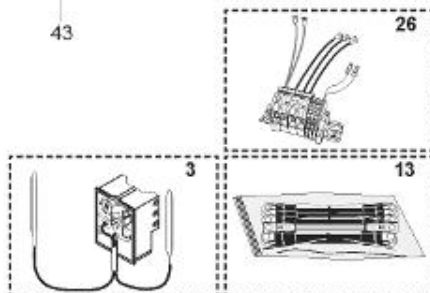

LISTE DE PIECES

20/04/2016

<i>Produit</i>	398212 - PERFO PLUS 1000 M1 13,5 KW - New
<i>Modèle</i>	> 300L STEATITE & BLINDEE
<i>Marque</i>	STYX
<i>Date</i>	01/10/2012

Table		PERFO. - MULTIPUISSANCE - ABOND. - BAI							
Rep.	Référence	ALIAS	Désignation	Remplacé par	Date début	Date fin	Multiple de vente	Tarif Public Unitaire HT	
1	323507		RESISTANCE STEATITE 4500W L.770				1		
2	336204		BRIDE 110 SUP.				1		
3	61400305		THERMOSTAT GBE (Pochette)				1		
4	923150		EMBASE D.110 AVEUGLE				1		
5	343388		JOINT D: 70-58-2				1		
7	338290		GAINÉ THERMOSTAT 1/2 L:350				1		
8	345523		FOURREAU L.788				1		
13	341286		CABLAGE PERFO PLUS				1		
23	319515		ANODE D:21 L:650	319524			1		
26	341277		BORNIER DE CONNEXION CABLE				1		
30	918061		VIS M 10-32 TETE CARREE				1		
31	918041		ECROU M 10				1		
32	343356		JOINT TRAPPE VISITE A 6 TROUS				1		
33	290139		JOINT DE BRIDE D.110 6 TROUS				1		
40	337521		CAPOT				1		
43	337555		MANCHETTE				1		
5007	60002077		JAQUETTE M1 - 1000L (44302200)				1		