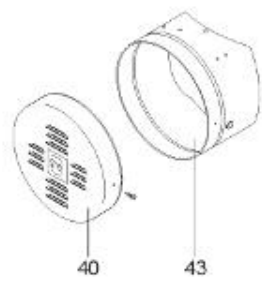

LISTE DE PIECES

20/04/2016

<i>Produit</i>	398212 - PERFO PLUS 1000 M1 13,5 KW - New
<i>Modèle</i>	> 300L STEATITE & BLINDEE
<i>Marque</i>	STYX
<i>Date</i>	01/10/2012

Table		PERFO. - MULTIPUISSANCE - ABOND. - BAI							
Rep.	Référence	ALIAS	Désignation	Remplacé par	Date début	Date fin	Multiple de vente	Tarif Public Unitaire HT	
1	323507		RESISTANCE STEATITE 4500W L.770				1		
2	336204		BRIDE 110 SUP.				1		
3	61400305		THERMOSTAT GBE (Pochette)				1		
4	923150		EMBASE D.110 AVEUGLE				1		
5	343388		JOINT D: 70-58-2				1		
7	338290		GAINÉ THERMOSTAT 1/2 L:350				1		
8	345523		FOURREAU L.788				1		
13	341286		CABLAGE PERFO PLUS				1		
23	319515		ANODE D:21 L:650	319524			1		
26	341277		BORNIER DE CONNEXION CABLE				1		
30	918061		VIS M 10-32 TETE CARREE				1		
31	918041		ECROU M 10				1		
32	343356		JOINT TRAPPE VISITE A 6 TROUS				1		
33	290139		JOINT DE BRIDE D.110 6 TROUS				1		
40	337521		CAPOT				1		
43	337555		MANCHETTE				1		
5007	60002077		JAQUETTE M1 - 1000L (44302200)				1		