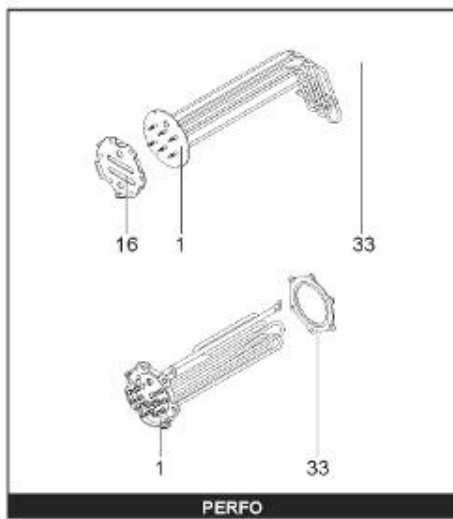

LISTE DE PIECES

20/04/2016

<i>Produit</i>	398212 - PERFO PLUS 1000 M1 13,5 KW - New
<i>Modèle</i>	> 300L STEATITE & BLINDEE
<i>Marque</i>	STYX
<i>Date</i>	01/10/2012

Table		PERFO. - MULTIPUISSANCE - ABOND. - BAI							
Rep.	Référence	ALIAS	Désignation	Remplacé par	Date début	Date fin	Multiple de vente	Tarif Public Unitaire HT	
1	323507		RESISTANCE STEATITE 4500W L.770				1		
2	336204		BRIDE 110 SUP.				1		
3	61400305		THERMOSTAT GBE (Pochette)				1		
4	923150		EMBASE D.110 AVEUGLE				1		
5	343388		JOINT D: 70-58-2				1		
7	338290		GAINÉ THERMOSTAT 1/2 L:350				1		
8	345523		FOURREAU L.788				1		
13	341286		CABLAGE PERFO PLUS				1		
23	319515		ANODE D:21 L:650	319524			1		
26	341277		BORNIER DE CONNEXION CABLE				1		
30	918061		VIS M 10-32 TETE CARREE				1		
31	918041		ECROU M 10				1		
32	343356		JOINT TRAPPE VISITE A 6 TROUS				1		
33	290139		JOINT DE BRIDE D.110 6 TROUS				1		
40	337521		CAPOT				1		
43	337555		MANCHETTE				1		
5007	60002077		JAQUETTE M1 - 1000L (44302200)				1		