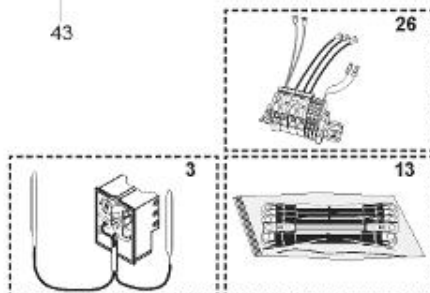

LISTE DE PIECES

20/04/2016

<i>Produit</i>	398219 - PERFO PLUS 1000 M0 Tole 13,5 KW - New
<i>Modèle</i>	> 300L STEATITE & BLINDEE
<i>Marque</i>	STYX
<i>Date</i>	01/10/2012

Table		PERFO. - MULTIPUISSANCE - ABOND. - BAI							
Rep.	Référence	ALIAS	Désignation	Remplacé par	Date début	Date fin	Multiple de vente	Tarif Public Unitaire HT	
1	323507		RESISTANCE STEATITE 4500W L.770				1		
2	336204		BRIDE 110 SUP.				1		
3	61400305		THERMOSTAT GBE (Pochette)				1		
4	923150		EMBASE D.110 AVEUGLE				1		
5	343388		JOINT D: 70-58-2				1		
7	338290		GAINÉ THERMOSTAT 1/2 L:350				1		
8	345523		FOURREAU L.788				1		
13	341286		CABLAGE PERFO PLUS				1		
23	319515		ANODE D:21 L:650	319524			1		
26	341277		BORNIER DE CONNEXION CABLE				1		
30	918061		VIS M 10-32 TETE CARREE				1		
31	918041		ECROU M 10				1		
32	343356		JOINT TRAPPE VISITE A 6 TROUS				1		
33	290139		JOINT DE BRIDE D.110 6 TROUS				1		
40	337521		CAPOT				1		
43	337555		MANCHETTE				1		
5007	60002095		JAQUETTE TOLE - 1000L (343559)				1		