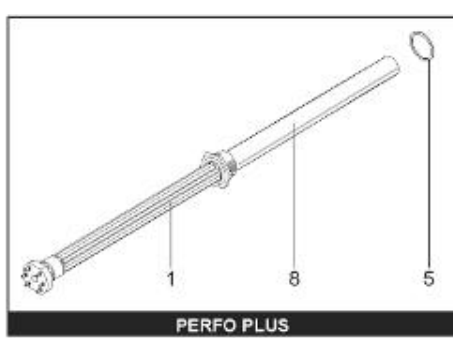

LISTE DE PIECES

20/04/2016

<i>Produit</i>	398219 - PERFO PLUS 1000 M0 Tole 13,5 KW - New
<i>Modèle</i>	> 300L STEATITE & BLINDEE
<i>Marque</i>	STYX
<i>Date</i>	01/10/2012

Table		PERFO. - MULTIPUISSANCE - ABOND. - BAI							
Rep.	Référence	ALIAS	Désignation	Remplacé par	Date début	Date fin	Multiple de vente	Tarif Public Unitaire HT	
1	323507		RESISTANCE STEATITE 4500W L.770				1		
2	336204		BRIDE 110 SUP.				1		
3	61400305		THERMOSTAT GBE (Pochette)				1		
4	923150		EMBASE D.110 AVEUGLE				1		
5	343388		JOINT D: 70-58-2				1		
7	338290		GAINÉ THERMOSTAT 1/2 L:350				1		
8	345523		FOURREAU L.788				1		
13	341286		CABLAGE PERFO PLUS				1		
23	319515		ANODE D:21 L:650	319524			1		
26	341277		BORNIER DE CONNEXION CABLE				1		
30	918061		VIS M 10-32 TETE CARREE				1		
31	918041		ECROU M 10				1		
32	343356		JOINT TRAPPE VISITE A 6 TROUS				1		
33	290139		JOINT DE BRIDE D.110 6 TROUS				1		
40	337521		CAPOT				1		
43	337555		MANCHETTE				1		
5007	60002095		JAQUETTE TOLE - 1000L (343559)				1		