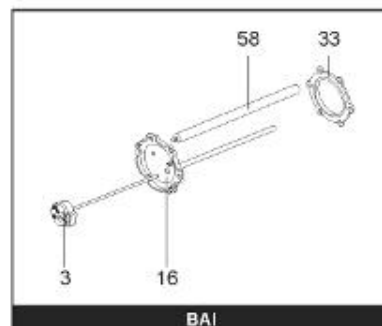

LISTE DE PIECES

20/04/2016

<i>Produit</i>	398219 - PERFO PLUS 1000 M0 Tole 13,5 KW - New
<i>Modèle</i>	> 300L STEATITE & BLINDEE
<i>Marque</i>	STYX
<i>Date</i>	01/10/2012

Table		PERFO. - MULTIPUISSANCE - ABOND. - BAI							
Rep.	Référence	ALIAS	Désignation	Remplacé par	Date début	Date fin	Multiple de vente	Tarif Public Unitaire HT	
1	323507		RESISTANCE STEATITE 4500W L.770				1		
2	336204		BRIDE 110 SUP.				1		
3	61400305		THERMOSTAT GBE (Pochette)				1		
4	923150		EMBASE D.110 AVEUGLE				1		
5	343388		JOINT D: 70-58-2				1		
7	338290		GAINÉ THERMOSTAT 1/2 L:350				1		
8	345523		FOURREAU L.788				1		
13	341286		CABLAGE PERFO PLUS				1		
23	319515		ANODE D:21 L:650	319524			1		
26	341277		BORNIER DE CONNEXION CABLE				1		
30	918061		VIS M 10-32 TETE CARREE				1		
31	918041		ECROU M 10				1		
32	343356		JOINT TRAPPE VISITE A 6 TROUS				1		
33	290139		JOINT DE BRIDE D.110 6 TROUS				1		
40	337521		CAPOT				1		
43	337555		MANCHETTE				1		
5007	60002095		JAQUETTE TOLE - 1000L (343559)				1		