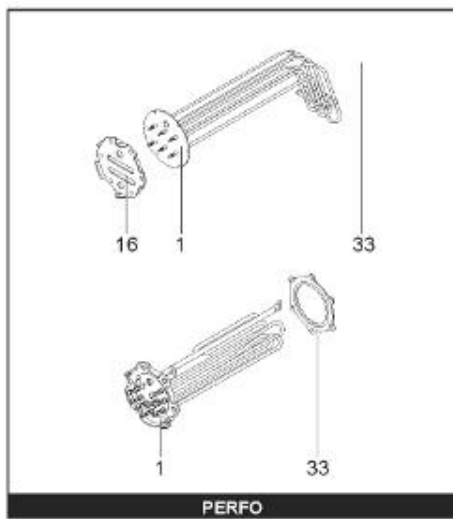

LISTE DE PIECES

20/04/2016

<i>Produit</i>	398219 - PERFO PLUS 1000 M0 Tole 13,5 KW - New
<i>Modèle</i>	> 300L STEATITE & BLINDEE
<i>Marque</i>	STYX
<i>Date</i>	01/10/2012

Table		PERFO. - MULTIPUISSANCE - ABOND. - BAI							
Rep.	Référence	ALIAS	Désignation	Remplacé par	Date début	Date fin	Multiple de vente	Tarif Public Unitaire HT	
1	323507		RESISTANCE STEATITE 4500W L.770				1		
2	336204		BRIDE 110 SUP.				1		
3	61400305		THERMOSTAT GBE (Pochette)				1		
4	923150		EMBASE D.110 AVEUGLE				1		
5	343388		JOINT D: 70-58-2				1		
7	338290		GAINÉ THERMOSTAT 1/2 L:350				1		
8	345523		FOURREAU L.788				1		
13	341286		CABLAGE PERFO PLUS				1		
23	319515		ANODE D:21 L:650	319524			1		
26	341277		BORNIER DE CONNEXION CABLE				1		
30	918061		VIS M 10-32 TETE CARREE				1		
31	918041		ECROU M 10				1		
32	343356		JOINT TRAPPE VISITE A 6 TROUS				1		
33	290139		JOINT DE BRIDE D.110 6 TROUS				1		
40	337521		CAPOT				1		
43	337555		MANCHETTE				1		
5007	60002095		JAQUETTE TOLE - 1000L (343559)				1		