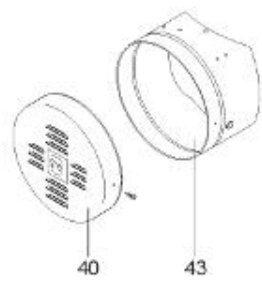

LISTE DE PIECES

20/04/2016

<i>Produit</i>	398219 - PERFO PLUS 1000 M0 Tole 13,5 KW - New
<i>Modèle</i>	> 300L STEATITE & BLINDEE
<i>Marque</i>	STYX
<i>Date</i>	01/10/2012

Table		PERFO. - MULTIPUISSANCE - ABOND. - BAI							
Rep.	Référence	ALIAS	Désignation	Remplacé par	Date début	Date fin	Multiple de vente	Tarif Public Unitaire HT	
1	323507		RESISTANCE STEATITE 4500W L.770				1		
2	336204		BRIDE 110 SUP.				1		
3	61400305		THERMOSTAT GBE (Pochette)				1		
4	923150		EMBASE D.110 AVEUGLE				1		
5	343388		JOINT D: 70-58-2				1		
7	338290		GAINÉ THERMOSTAT 1/2 L:350				1		
8	345523		FOURREAU L.788				1		
13	341286		CABLAGE PERFO PLUS				1		
23	319515		ANODE D:21 L:650	319524			1		
26	341277		BORNIER DE CONNEXION CABLE				1		
30	918061		VIS M 10-32 TETE CARREE				1		
31	918041		ECROU M 10				1		
32	343356		JOINT TRAPPE VISITE A 6 TROUS				1		
33	290139		JOINT DE BRIDE D.110 6 TROUS				1		
40	337521		CAPOT				1		
43	337555		MANCHETTE				1		
5007	60002095		JAQUETTE TOLE - 1000L (343559)				1		