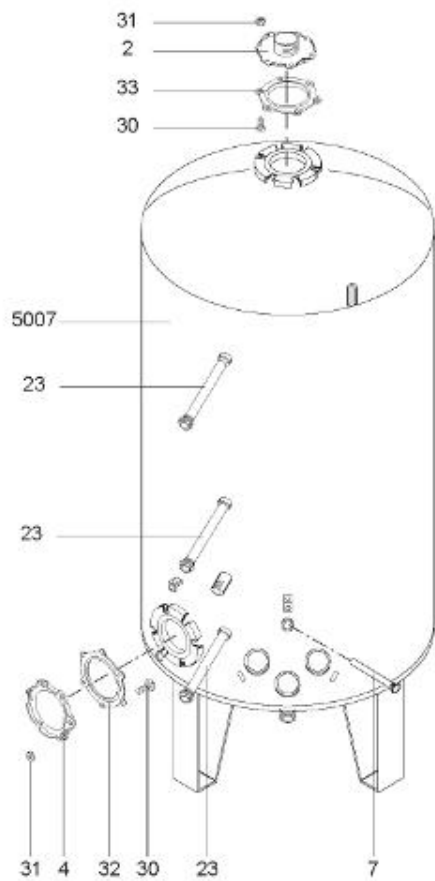

LISTE DE PIECES

20/04/2016

<i>Produit</i>	398219 - PERFO PLUS 1000 M0 Tole 13,5 KW - New
<i>Modèle</i>	> 300L STEATITE & BLINDEE
<i>Marque</i>	STYX
<i>Date</i>	01/10/2012

Table		PERFO. - MULTIPUISSANCE - ABOND. - BAI							
Rep.	Référence	ALIAS	Désignation	Remplacé par	Date début	Date fin	Multiple de vente	Tarif Public Unitaire HT	
1	323507		RESISTANCE STEATITE 4500W L.770				1		
2	336204		BRIDE 110 SUP.				1		
3	61400305		THERMOSTAT GBE (Pochette)				1		
4	923150		EMBASE D.110 AVEUGLE				1		
5	343388		JOINT D: 70-58-2				1		
7	338290		GAINÉ THERMOSTAT 1/2 L:350				1		
8	345523		FOURREAU L.788				1		
13	341286		CABLAGE PERFO PLUS				1		
23	319515		ANODE D:21 L:650	319524			1		
26	341277		BORNIER DE CONNEXION CABLE				1		
30	918061		VIS M 10-32 TETE CARREE				1		
31	918041		ECROU M 10				1		
32	343356		JOINT TRAPPE VISITE A 6 TROUS				1		
33	290139		JOINT DE BRIDE D.110 6 TROUS				1		
40	337521		CAPOT				1		
43	337555		MANCHETTE				1		
5007	60002095		JAQUETTE TOLE - 1000L (343559)				1		