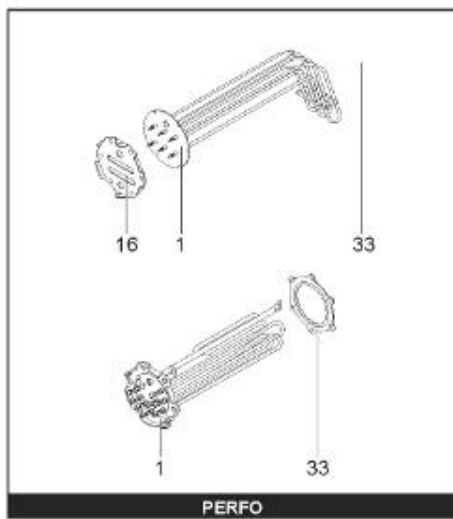

LISTE DE PIECES

20/04/2016

<i>Produit</i>	398325 - PERFO PLUS 1000 M0 SOUPLEOLE
<i>Modèle</i>	> 300L STEATITE & BLINDEE
<i>Marque</i>	STYX
<i>Date</i>	01/10/2012

Table		PERFO. - MULTIPUISSANCE - ABOND. - BAI							
Rep.	Référence	ALIAS	Désignation	Remplacé par	Date début	Date fin	Multiple de vente	Tarif Public Unitaire HT	
1	323507		RESISTANCE STEATITE 4500W L.770				1		
2	336204		BRIDE 110 SUP.				1		
3	61400305		THERMOSTAT GBE (Pochette)				1		
4	923150		EMBASE D.110 AVEUGLE				1		
5	343388		JOINT D: 70-58-2				1		
7	338290		GAINÉ THERMOSTAT 1/2 L:350				1		
8	345523		FOURREAU L.788				1		
13	341286		CABLAGE PERFO PLUS				1		
23	319515		ANODE D:21 L:650	319524			1		
26	341277		BORNIER DE CONNEXION CABLE				1		
30	918061		VIS M 10-32 TETE CARREE				1		
31	918041		ECROU M 10				1		
32	343356		JOINT TRAPPE VISITE A 6 TROUS				1		
33	290139		JOINT DE BRIDE D.110 6 TROUS				1		
40	337521		CAPOT				1		
43	337555		MANCHETTE				1		
5007	60002088		JAQUETTE M0 - 1000L (343542)				1		