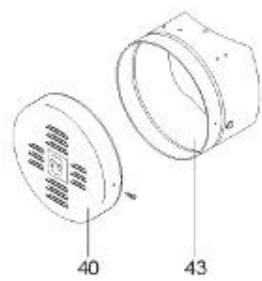

LISTE DE PIECES

20/04/2016

<i>Produit</i>	398325 - PERFO PLUS 1000 M0 SOUPLEOLE
<i>Modèle</i>	> 300L STEATITE & BLINDEE
<i>Marque</i>	STYX
<i>Date</i>	01/10/2012

Table		PERFO. - MULTIPUISSANCE - ABOND. - BAI							
Rep.	Référence	ALIAS	Désignation	Remplacé par	Date début	Date fin	Multiple de vente	Tarif Public Unitaire HT	
1	323507		RESISTANCE STEATITE 4500W L.770				1		
2	336204		BRIDE 110 SUP.				1		
3	61400305		THERMOSTAT GBE (Pochette)				1		
4	923150		EMBASE D.110 AVEUGLE				1		
5	343388		JOINT D: 70-58-2				1		
7	338290		GAINÉ THERMOSTAT 1/2 L:350				1		
8	345523		FOURREAU L.788				1		
13	341286		CABLAGE PERFO PLUS				1		
23	319515		ANODE D:21 L:650	319524			1		
26	341277		BORNIER DE CONNEXION CABLE				1		
30	918061		VIS M 10-32 TETE CARREE				1		
31	918041		ECROU M 10				1		
32	343356		JOINT TRAPPE VISITE A 6 TROUS				1		
33	290139		JOINT DE BRIDE D.110 6 TROUS				1		
40	337521		CAPOT				1		
43	337555		MANCHETTE				1		
5007	60002088		JAQUETTE M0 - 1000L (343542)				1		