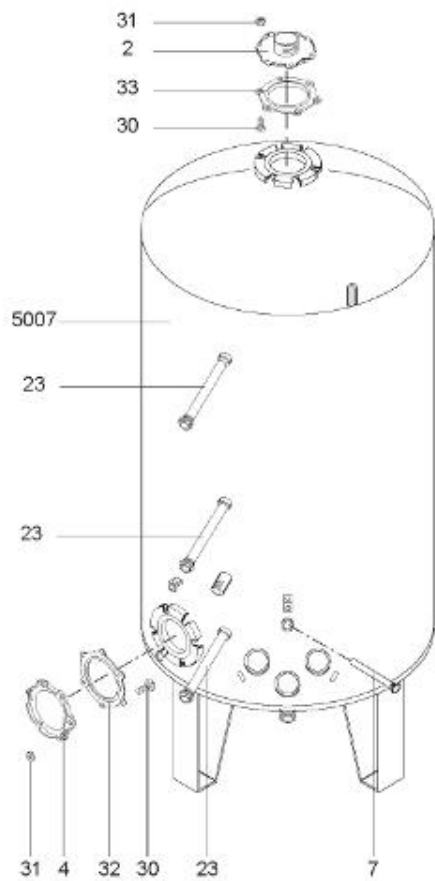

LISTE DE PIECES

20/04/2016

<i>Produit</i>	398325 - PERFO PLUS 1000 M0 SOUPLEOLE
<i>Modèle</i>	> 300L STEATITE & BLINDEE
<i>Marque</i>	STYX
<i>Date</i>	01/10/2012

Table		PERFO. - MULTIPUISSANCE - ABOND. - BAI							
Rep.	Référence	ALIAS	Désignation	Remplacé par	Date début	Date fin	Multiple de vente	Tarif Public Unitaire HT	
1	323507		RESISTANCE STEATITE 4500W L.770				1		
2	336204		BRIDE 110 SUP.				1		
3	61400305		THERMOSTAT GBE (Pochette)				1		
4	923150		EMBASE D.110 AVEUGLE				1		
5	343388		JOINT D: 70-58-2				1		
7	338290		GAINÉ THERMOSTAT 1/2 L:350				1		
8	345523		FOURREAU L.788				1		
13	341286		CABLAGE PERFO PLUS				1		
23	319515		ANODE D:21 L:650	319524			1		
26	341277		BORNIER DE CONNEXION CABLE				1		
30	918061		VIS M 10-32 TETE CARREE				1		
31	918041		ECROU M 10				1		
32	343356		JOINT TRAPPE VISITE A 6 TROUS				1		
33	290139		JOINT DE BRIDE D.110 6 TROUS				1		
40	337521		CAPOT				1		
43	337555		MANCHETTE				1		
5007	60002088		JAQUETTE M0 - 1000L (343542)				1		