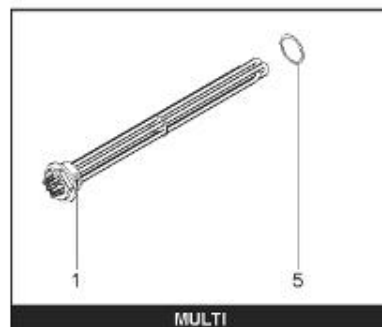

LISTE DE PIECES

20/04/2016

<i>Produit</i>	398325 - PERFO PLUS 1000 M0 SOUPLEOLE
<i>Modèle</i>	> 300L STEATITE & BLINDEE
<i>Marque</i>	STYX
<i>Date</i>	01/10/2012

Table		PERFO. - MULTIPUISSANCE - ABOND. - BAI							
Rep.	Référence	ALIAS	Désignation	Remplacé par	Date début	Date fin	Multiple de vente	Tarif Public Unitaire HT	
1	323507		RESISTANCE STEATITE 4500W L.770				1		
2	336204		BRIDE 110 SUP.				1		
3	61400305		THERMOSTAT GBE (Pochette)				1		
4	923150		EMBASE D.110 AVEUGLE				1		
5	343388		JOINT D: 70-58-2				1		
7	338290		GAINÉ THERMOSTAT 1/2 L:350				1		
8	345523		FOURREAU L.788				1		
13	341286		CABLAGE PERFO PLUS				1		
23	319515		ANODE D:21 L:650	319524			1		
26	341277		BORNIER DE CONNEXION CABLE				1		
30	918061		VIS M 10-32 TETE CARREE				1		
31	918041		ECROU M 10				1		
32	343356		JOINT TRAPPE VISITE A 6 TROUS				1		
33	290139		JOINT DE BRIDE D.110 6 TROUS				1		
40	337521		CAPOT				1		
43	337555		MANCHETTE				1		
5007	60002088		JAQUETTE M0 - 1000L (343542)				1		