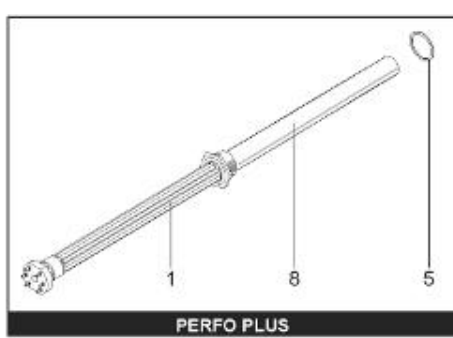

LISTE DE PIECES

20/04/2016

<i>Produit</i>	398325 - PERFO PLUS 1000 M0 SOUPLEOLE
<i>Modèle</i>	> 300L STEATITE & BLINDEE
<i>Marque</i>	STYX
<i>Date</i>	01/10/2012

Table		PERFO. - MULTIPUISSANCE - ABOND. - BAI							
Rep.	Référence	ALIAS	Désignation	Remplacé par	Date début	Date fin	Multiple de vente	Tarif Public Unitaire HT	
1	323507		RESISTANCE STEATITE 4500W L.770				1		
2	336204		BRIDE 110 SUP.				1		
3	61400305		THERMOSTAT GBE (Pochette)				1		
4	923150		EMBASE D.110 AVEUGLE				1		
5	343388		JOINT D: 70-58-2				1		
7	338290		GAINÉ THERMOSTAT 1/2 L:350				1		
8	345523		FOURREAU L.788				1		
13	341286		CABLAGE PERFO PLUS				1		
23	319515		ANODE D:21 L:650	319524			1		
26	341277		BORNIER DE CONNEXION CABLE				1		
30	918061		VIS M 10-32 TETE CARREE				1		
31	918041		ECROU M 10				1		
32	343356		JOINT TRAPPE VISITE A 6 TROUS				1		
33	290139		JOINT DE BRIDE D.110 6 TROUS				1		
40	337521		CAPOT				1		
43	337555		MANCHETTE				1		
5007	60002088		JAQUETTE M0 - 1000L (343542)				1		