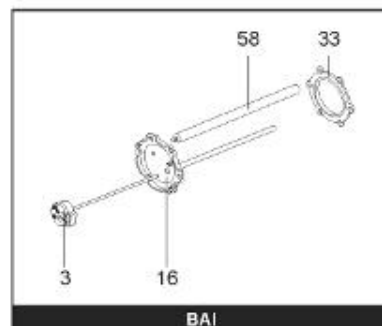

LISTE DE PIECES

20/04/2016

<i>Produit</i>	398325 - PERFO PLUS 1000 M0 SOUPLEOLE
<i>Modèle</i>	> 300L STEATITE & BLINDEE
<i>Marque</i>	STYX
<i>Date</i>	01/10/2012

Table		PERFO. - MULTIPUISSANCE - ABOND. - BAI							
Rep.	Référence	ALIAS	Désignation	Remplacé par	Date début	Date fin	Multiple de vente	Tarif Public Unitaire HT	
1	323507		RESISTANCE STEATITE 4500W L.770				1		
2	336204		BRIDE 110 SUP.				1		
3	61400305		THERMOSTAT GBE (Pochette)				1		
4	923150		EMBASE D.110 AVEUGLE				1		
5	343388		JOINT D: 70-58-2				1		
7	338290		GAINÉ THERMOSTAT 1/2 L:350				1		
8	345523		FOURREAU L.788				1		
13	341286		CABLAGE PERFO PLUS				1		
23	319515		ANODE D:21 L:650	319524			1		
26	341277		BORNIER DE CONNEXION CABLE				1		
30	918061		VIS M 10-32 TETE CARREE				1		
31	918041		ECROU M 10				1		
32	343356		JOINT TRAPPE VISITE A 6 TROUS				1		
33	290139		JOINT DE BRIDE D.110 6 TROUS				1		
40	337521		CAPOT				1		
43	337555		MANCHETTE				1		
5007	60002088		JAQUETTE M0 - 1000L (343542)				1		