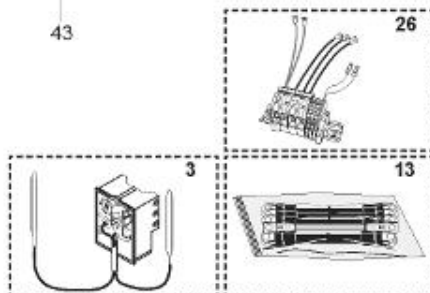

LISTE DE PIECES

20/04/2016

<i>Produit</i>	398325 - PERFO PLUS 1000 M0 SOUPLEOLE
<i>Modèle</i>	> 300L STEATITE & BLINDEE
<i>Marque</i>	STYX
<i>Date</i>	01/10/2012

Table		PERFO. - MULTIPUISSANCE - ABOND. - BAI							
Rep.	Référence	ALIAS	Désignation	Remplacé par	Date début	Date fin	Multiple de vente	Tarif Public Unitaire HT	
1	323507		RESISTANCE STEATITE 4500W L.770				1		
2	336204		BRIDE 110 SUP.				1		
3	61400305		THERMOSTAT GBE (Pochette)				1		
4	923150		EMBASE D.110 AVEUGLE				1		
5	343388		JOINT D: 70-58-2				1		
7	338290		GAINÉ THERMOSTAT 1/2 L:350				1		
8	345523		FOURREAU L.788				1		
13	341286		CABLAGE PERFO PLUS				1		
23	319515		ANODE D:21 L:650	319524			1		
26	341277		BORNIER DE CONNEXION CABLE				1		
30	918061		VIS M 10-32 TETE CARREE				1		
31	918041		ECROU M 10				1		
32	343356		JOINT TRAPPE VISITE A 6 TROUS				1		
33	290139		JOINT DE BRIDE D.110 6 TROUS				1		
40	337521		CAPOT				1		
43	337555		MANCHETTE				1		
5007	60002088		JAQUETTE M0 - 1000L (343542)				1		