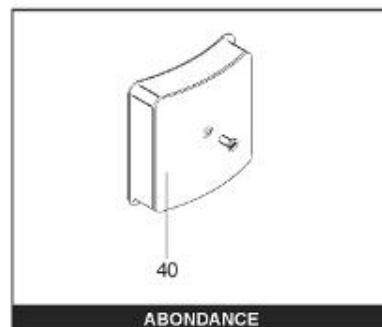

LISTE DE PIECES

20/04/2016

<i>Produit</i>	398325 - PERFO PLUS 1000 M0 SOUPLEOLE
<i>Modèle</i>	> 300L STEATITE & BLINDEE
<i>Marque</i>	STYX
<i>Date</i>	01/10/2012

Table		PERFO. - MULTIPUISSANCE - ABOND. - BAI							
Rep.	Référence	ALIAS	Désignation	Remplacé par	Date début	Date fin	Multiple de vente	Tarif Public Unitaire HT	
1	323507		RESISTANCE STEATITE 4500W L.770				1		
2	336204		BRIDE 110 SUP.				1		
3	61400305		THERMOSTAT GBE (Pochette)				1		
4	923150		EMBASE D.110 AVEUGLE				1		
5	343388		JOINT D: 70-58-2				1		
7	338290		GAINÉ THERMOSTAT 1/2 L:350				1		
8	345523		FOURREAU L.788				1		
13	341286		CABLAGE PERFO PLUS				1		
23	319515		ANODE D:21 L:650	319524			1		
26	341277		BORNIER DE CONNEXION CABLE				1		
30	918061		VIS M 10-32 TETE CARREE				1		
31	918041		ECROU M 10				1		
32	343356		JOINT TRAPPE VISITE A 6 TROUS				1		
33	290139		JOINT DE BRIDE D.110 6 TROUS				1		
40	337521		CAPOT				1		
43	337555		MANCHETTE				1		
5007	60002088		JAQUETTE M0 - 1000L (343542)				1		