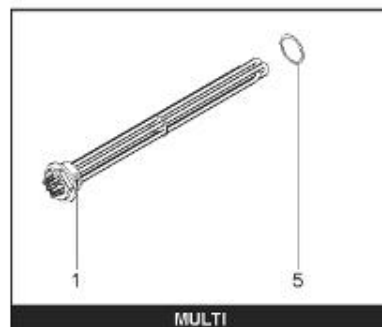

*LISTE DE PIECES*

20/04/2016

<i>Produit</i>	398211 - PERFO PLUS 750 M1 13,5KW - New
<i>Modèle</i>	> 300L STEATITE & BLINDEE
<i>Marque</i>	STYX
<i>Date</i>	01/10/2012

Table		PERFO. - MULTIPUISSANCE - ABOND. - BAI							
Rep.	Référence	ALIAS	Désignation	Remplacé par	Date début	Date fin	Multiple de vente	Tarif Public Unitaire HT	
1	323507		RESISTANCE STEATITE 4500W L.770				1		
2	336204		BRIDE 110 SUP.				1		
3	61400305		THERMOSTAT GBE (Pochette)				1		
4	923150		EMBASE D.110 AVEUGLE				1		
5	343388		JOINT D: 70-58-2				1		
7	338290		GAINÉ THERMOSTAT 1/2 L:350				1		
8	345523		FOURREAU L.788				1		
13	341286		CABLAGE PERFO PLUS				1		
23	319515		ANODE D:21 L:650	319524			1		
26	341277		BORNIER DE CONNEXION CABLE				1		
30	918061		VIS M 10-32 TETE CARREE				1		
31	918041		ECROU M 10				1		
32	343356		JOINT TRAPPE VISITE A 6 TROUS				1		
33	290139		JOINT DE BRIDE D.110 6 TROUS				1		
40	337521		CAPOT				1		
43	337555		MANCHETTE				1		
5007	60002076		JAQUETTE M1 - 750L (44302100)				1		