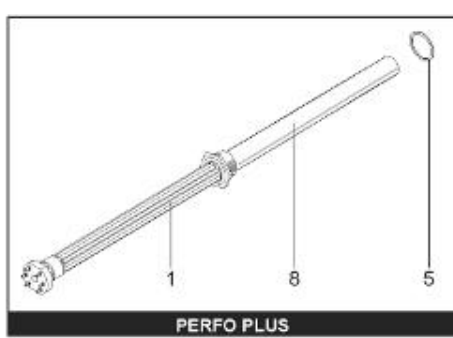

*LISTE DE PIECES*

20/04/2016

<i>Produit</i>	398211 - PERFO PLUS 750 M1 13,5KW - New
<i>Modèle</i>	> 300L STEATITE & BLINDEE
<i>Marque</i>	STYX
<i>Date</i>	01/10/2012

Table		PERFO. - MULTIPUISSANCE - ABOND. - BAI							
Rep.	Référence	ALIAS	Désignation	Remplacé par	Date début	Date fin	Multiple de vente	Tarif Public Unitaire HT	
1	323507		RESISTANCE STEATITE 4500W L.770				1		
2	336204		BRIDE 110 SUP.				1		
3	61400305		THERMOSTAT GBE (Pochette)				1		
4	923150		EMBASE D.110 AVEUGLE				1		
5	343388		JOINT D: 70-58-2				1		
7	338290		GAINÉ THERMOSTAT 1/2 L:350				1		
8	345523		FOURREAU L.788				1		
13	341286		CABLAGE PERFO PLUS				1		
23	319515		ANODE D:21 L:650	319524			1		
26	341277		BORNIER DE CONNEXION CABLE				1		
30	918061		VIS M 10-32 TETE CARREE				1		
31	918041		ECROU M 10				1		
32	343356		JOINT TRAPPE VISITE A 6 TROUS				1		
33	290139		JOINT DE BRIDE D.110 6 TROUS				1		
40	337521		CAPOT				1		
43	337555		MANCHETTE				1		
5007	60002076		JAQUETTE M1 - 750L (44302100)				1		