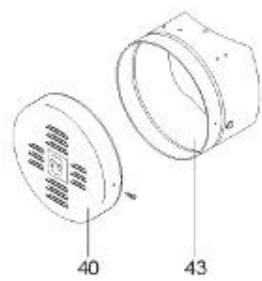

*LISTE DE PIECES*

20/04/2016

<i>Produit</i>	398211 - PERFO PLUS 750 M1 13,5KW - New
<i>Modèle</i>	> 300L STEATITE & BLINDEE
<i>Marque</i>	STYX
<i>Date</i>	01/10/2012

Table		PERFO. - MULTIPUISSANCE - ABOND. - BAI							
Rep.	Référence	ALIAS	Désignation	Remplacé par	Date début	Date fin	Multiple de vente	Tarif Public Unitaire HT	
1	323507		RESISTANCE STEATITE 4500W L.770				1		
2	336204		BRIDE 110 SUP.				1		
3	61400305		THERMOSTAT GBE (Pochette)				1		
4	923150		EMBASE D.110 AVEUGLE				1		
5	343388		JOINT D: 70-58-2				1		
7	338290		GAINÉ THERMOSTAT 1/2 L:350				1		
8	345523		FOURREAU L.788				1		
13	341286		CABLAGE PERFO PLUS				1		
23	319515		ANODE D:21 L:650	319524			1		
26	341277		BORNIER DE CONNEXION CABLE				1		
30	918061		VIS M 10-32 TETE CARREE				1		
31	918041		ECROU M 10				1		
32	343356		JOINT TRAPPE VISITE A 6 TROUS				1		
33	290139		JOINT DE BRIDE D.110 6 TROUS				1		
40	337521		CAPOT				1		
43	337555		MANCHETTE				1		
5007	60002076		JAQUETTE M1 - 750L (44302100)				1		