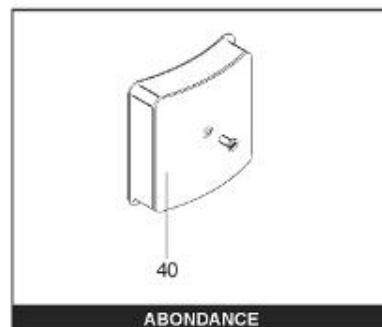

*LISTE DE PIECES*

20/04/2016

<i>Produit</i>	398211 - PERFO PLUS 750 M1 13,5KW - New
<i>Modèle</i>	> 300L STEATITE & BLINDEE
<i>Marque</i>	STYX
<i>Date</i>	01/10/2012

Table		PERFO. - MULTIPUISSANCE - ABOND. - BAI							
Rep.	Référence	ALIAS	Désignation	Remplacé par	Date début	Date fin	Multiple de vente	Tarif Public Unitaire HT	
1	323507		RESISTANCE STEATITE 4500W L.770				1		
2	336204		BRIDE 110 SUP.				1		
3	61400305		THERMOSTAT GBE (Pochette)				1		
4	923150		EMBASE D.110 AVEUGLE				1		
5	343388		JOINT D: 70-58-2				1		
7	338290		GAINÉ THERMOSTAT 1/2 L:350				1		
8	345523		FOURREAU L.788				1		
13	341286		CABLAGE PERFO PLUS				1		
23	319515		ANODE D:21 L:650	319524			1		
26	341277		BORNIER DE CONNEXION CABLE				1		
30	918061		VIS M 10-32 TETE CARREE				1		
31	918041		ECROU M 10				1		
32	343356		JOINT TRAPPE VISITE A 6 TROUS				1		
33	290139		JOINT DE BRIDE D.110 6 TROUS				1		
40	337521		CAPOT				1		
43	337555		MANCHETTE				1		
5007	60002076		JAQUETTE M1 - 750L (44302100)				1		