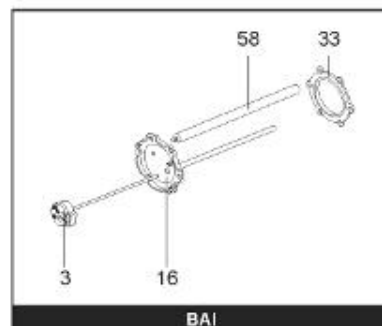

*LISTE DE PIECES*

20/04/2016

<i>Produit</i>	398211 - PERFO PLUS 750 M1 13,5KW - New
<i>Modèle</i>	> 300L STEATITE & BLINDEE
<i>Marque</i>	STYX
<i>Date</i>	01/10/2012

Table		PERFO. - MULTIPUISSANCE - ABOND. - BAI							
Rep.	Référence	ALIAS	Désignation	Remplacé par	Date début	Date fin	Multiple de vente	Tarif Public Unitaire HT	
1	323507		RESISTANCE STEATITE 4500W L.770				1		
2	336204		BRIDE 110 SUP.				1		
3	61400305		THERMOSTAT GBE (Pochette)				1		
4	923150		EMBASE D.110 AVEUGLE				1		
5	343388		JOINT D: 70-58-2				1		
7	338290		GAINÉ THERMOSTAT 1/2 L:350				1		
8	345523		FOURREAU L.788				1		
13	341286		CABLAGE PERFO PLUS				1		
23	319515		ANODE D:21 L:650	319524			1		
26	341277		BORNIER DE CONNEXION CABLE				1		
30	918061		VIS M 10-32 TETE CARREE				1		
31	918041		ECROU M 10				1		
32	343356		JOINT TRAPPE VISITE A 6 TROUS				1		
33	290139		JOINT DE BRIDE D.110 6 TROUS				1		
40	337521		CAPOT				1		
43	337555		MANCHETTE				1		
5007	60002076		JAQUETTE M1 - 750L (44302100)				1		