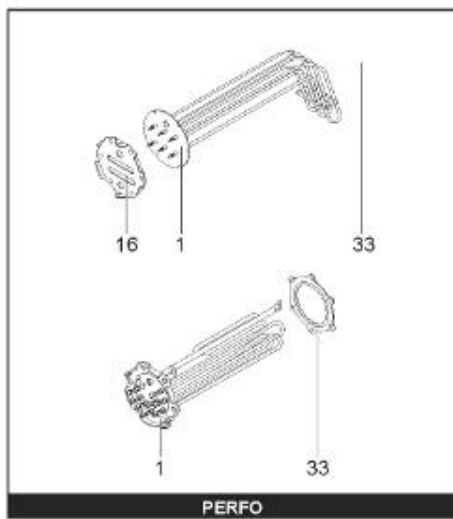

*LISTE DE PIECES*

20/04/2016

<i>Produit</i>	398211 - PERFO PLUS 750 M1 13,5KW - New
<i>Modèle</i>	> 300L STEATITE & BLINDEE
<i>Marque</i>	STYX
<i>Date</i>	01/10/2012

Table		PERFO. - MULTIPUISSANCE - ABOND. - BAI							
Rep.	Référence	ALIAS	Désignation	Remplacé par	Date début	Date fin	Multiple de vente	Tarif Public Unitaire HT	
1	323507		RESISTANCE STEATITE 4500W L.770				1		
2	336204		BRIDE 110 SUP.				1		
3	61400305		THERMOSTAT GBE (Pochette)				1		
4	923150		EMBASE D.110 AVEUGLE				1		
5	343388		JOINT D: 70-58-2				1		
7	338290		GAINÉ THERMOSTAT 1/2 L:350				1		
8	345523		FOURREAU L.788				1		
13	341286		CABLAGE PERFO PLUS				1		
23	319515		ANODE D:21 L:650	319524			1		
26	341277		BORNIER DE CONNEXION CABLE				1		
30	918061		VIS M 10-32 TETE CARREE				1		
31	918041		ECROU M 10				1		
32	343356		JOINT TRAPPE VISITE A 6 TROUS				1		
33	290139		JOINT DE BRIDE D.110 6 TROUS				1		
40	337521		CAPOT				1		
43	337555		MANCHETTE				1		
5007	60002076		JAQUETTE M1 - 750L (44302100)				1		