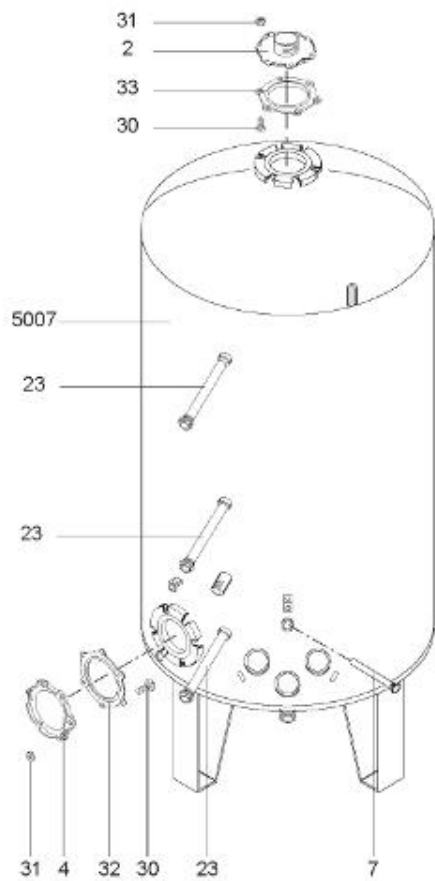

*LISTE DE PIECES*

20/04/2016

<i>Produit</i>	398211 - PERFO PLUS 750 M1 13,5KW - New
<i>Modèle</i>	> 300L STEATITE & BLINDEE
<i>Marque</i>	STYX
<i>Date</i>	01/10/2012

Table		PERFO. - MULTIPUISSANCE - ABOND. - BAI							
Rep.	Référence	ALIAS	Désignation	Remplacé par	Date début	Date fin	Multiple de vente	Tarif Public Unitaire HT	
1	323507		RESISTANCE STEATITE 4500W L.770				1		
2	336204		BRIDE 110 SUP.				1		
3	61400305		THERMOSTAT GBE (Pochette)				1		
4	923150		EMBASE D.110 AVEUGLE				1		
5	343388		JOINT D: 70-58-2				1		
7	338290		GAINÉ THERMOSTAT 1/2 L:350				1		
8	345523		FOURREAU L.788				1		
13	341286		CABLAGE PERFO PLUS				1		
23	319515		ANODE D:21 L:650	319524			1		
26	341277		BORNIER DE CONNEXION CABLE				1		
30	918061		VIS M 10-32 TETE CARREE				1		
31	918041		ECROU M 10				1		
32	343356		JOINT TRAPPE VISITE A 6 TROUS				1		
33	290139		JOINT DE BRIDE D.110 6 TROUS				1		
40	337521		CAPOT				1		
43	337555		MANCHETTE				1		
5007	60002076		JAQUETTE M1 - 750L (44302100)				1		