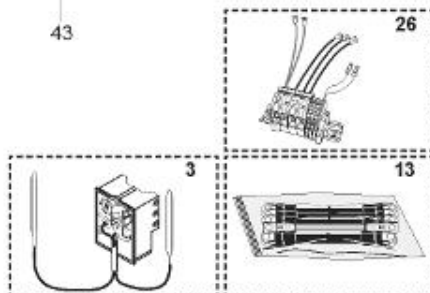

*LISTE DE PIECES*

20/04/2016

<i>Produit</i>	398211 - PERFO PLUS 750 M1 13,5KW - New
<i>Modèle</i>	> 300L STEATITE & BLINDEE
<i>Marque</i>	STYX
<i>Date</i>	01/10/2012

Table		PERFO. - MULTIPUISSANCE - ABOND. - BAI							
Rep.	Référence	ALIAS	Désignation	Remplacé par	Date début	Date fin	Multiple de vente	Tarif Public Unitaire HT	
1	323507		RESISTANCE STEATITE 4500W L.770				1		
2	336204		BRIDE 110 SUP.				1		
3	61400305		THERMOSTAT GBE (Pochette)				1		
4	923150		EMBASE D.110 AVEUGLE				1		
5	343388		JOINT D: 70-58-2				1		
7	338290		GAINÉ THERMOSTAT 1/2 L:350				1		
8	345523		FOURREAU L.788				1		
13	341286		CABLAGE PERFO PLUS				1		
23	319515		ANODE D:21 L:650	319524			1		
26	341277		BORNIER DE CONNEXION CABLE				1		
30	918061		VIS M 10-32 TETE CARREE				1		
31	918041		ECROU M 10				1		
32	343356		JOINT TRAPPE VISITE A 6 TROUS				1		
33	290139		JOINT DE BRIDE D.110 6 TROUS				1		
40	337521		CAPOT				1		
43	337555		MANCHETTE				1		
5007	60002076		JAQUETTE M1 - 750L (44302100)				1		