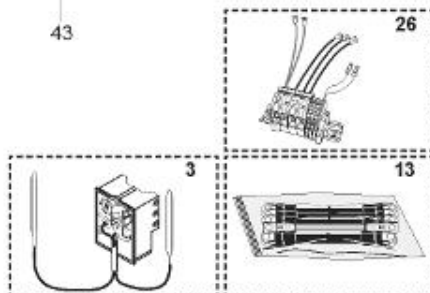

LISTE DE PIECES

20/04/2016

<i>Produit</i>	398218 - PERFO PLUS 750 M0 Toile 13,5KW - New
<i>Modèle</i>	> 300L STEATITE & BLINDEE
<i>Marque</i>	STYX
<i>Date</i>	01/10/2012

Table		PERFO. - MULTPUISSANCE - ABOND. - BAI							
Rep.	Référence	ALIAS	Désignation	Remplacé par	Date début	Date fin	Multiple de vente	Tarif Public Unitaire HT	
1	323507		RESISTANCE STEATITE 4500W L.770				1		
2	336204		BRIDE 110 SUP.				1		
3	61400305		THERMOSTAT GBE (Pochette)				1		
4	923150		EMBASE D.110 AVEUGLE				1		
5	343388		JOINT D: 70-58-2				1		
7	338290		GAINÉ THERMOSTAT 1/2 L:350				1		
8	345523		FOURREAU L.788				1		
13	341286		CABLAGE PERFO PLUS				1		
23	319515		ANODE D:21 L:650	319524			1		
26	341277		BORNIER DE CONNEXION CABLE				1		
30	918061		VIS M 10-32 TETE CARREE				1		
31	918041		ECROU M 10				1		
32	343356		JOINT TRAPPE VISITE A 6 TROUS				1		
33	290139		JOINT DE BRIDE D.110 6 TROUS				1		
40	337521		CAPOT				1		
43	337555		MANCHETTE				1		
5007	60002094		JAQUETTE TOLE - 750L (343558)				1		