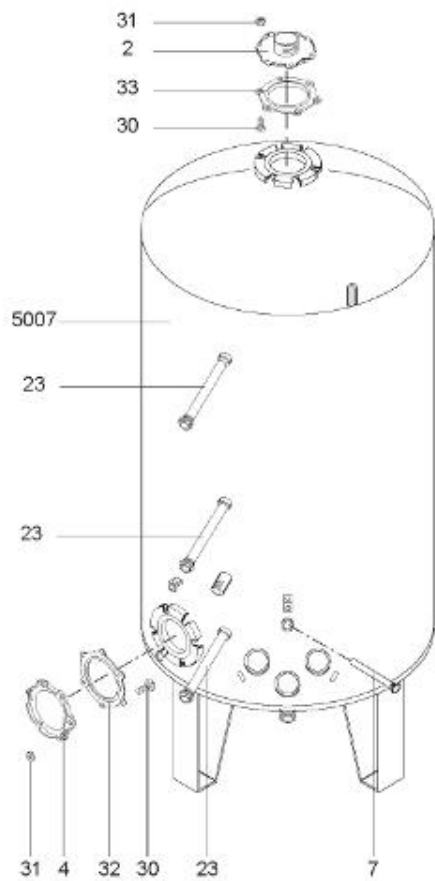

LISTE DE PIECES

20/04/2016

<i>Produit</i>	398218 - PERFO PLUS 750 M0 Toile 13,5KW - New
<i>Modèle</i>	> 300L STEATITE & BLINDEE
<i>Marque</i>	STYX
<i>Date</i>	01/10/2012

Table		PERFO. - MULTPUISSANCE - ABOND. - BAI							
Rep.	Référence	ALIAS	Désignation	Remplacé par	Date début	Date fin	Multiple de vente	Tarif Public Unitaire HT	
1	323507		RESISTANCE STEATITE 4500W L.770				1		
2	336204		BRIDE 110 SUP.				1		
3	61400305		THERMOSTAT GBE (Pochette)				1		
4	923150		EMBASE D.110 AVEUGLE				1		
5	343388		JOINT D: 70-58-2				1		
7	338290		GAINÉ THERMOSTAT 1/2 L:350				1		
8	345523		FOURREAU L.788				1		
13	341286		CABLAGE PERFO PLUS				1		
23	319515		ANODE D:21 L:650	319524			1		
26	341277		BORNIER DE CONNEXION CABLE				1		
30	918061		VIS M 10-32 TETE CARREE				1		
31	918041		ECROU M 10				1		
32	343356		JOINT TRAPPE VISITE A 6 TROUS				1		
33	290139		JOINT DE BRIDE D.110 6 TROUS				1		
40	337521		CAPOT				1		
43	337555		MANCHETTE				1		
5007	60002094		JAQUETTE TOLE - 750L (343558)				1		