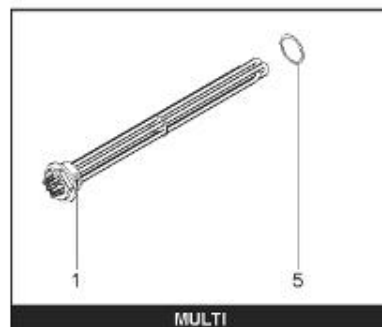

LISTE DE PIECES

20/04/2016

<i>Produit</i>	398218 - PERFO PLUS 750 M0 Toile 13,5KW - New
<i>Modèle</i>	> 300L STEATITE & BLINDEE
<i>Marque</i>	STYX
<i>Date</i>	01/10/2012

Table		PERFO. - MULTPUISSANCE - ABOND. - BAI							
Rep.	Référence	ALIAS	Désignation	Remplacé par	Date début	Date fin	Multiple de vente	Tarif Public Unitaire HT	
1	323507		RESISTANCE STEATITE 4500W L.770				1		
2	336204		BRIDE 110 SUP.				1		
3	61400305		THERMOSTAT GBE (Pochette)				1		
4	923150		EMBASE D.110 AVEUGLE				1		
5	343388		JOINT D: 70-58-2				1		
7	338290		GAINÉ THERMOSTAT 1/2 L:350				1		
8	345523		FOURREAU L.788				1		
13	341286		CABLAGE PERFO PLUS				1		
23	319515		ANODE D:21 L:650	319524			1		
26	341277		BORNIER DE CONNEXION CABLE				1		
30	918061		VIS M 10-32 TETE CARREE				1		
31	918041		ECROU M 10				1		
32	343356		JOINT TRAPPE VISITE A 6 TROUS				1		
33	290139		JOINT DE BRIDE D.110 6 TROUS				1		
40	337521		CAPOT				1		
43	337555		MANCHETTE				1		
5007	60002094		JAQUETTE TOLE - 750L (343558)				1		