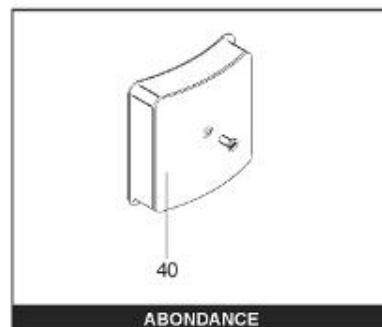

LISTE DE PIECES

20/04/2016

<i>Produit</i>	398218 - PERFO PLUS 750 M0 Toile 13,5KW - New
<i>Modèle</i>	> 300L STEATITE & BLINDEE
<i>Marque</i>	STYX
<i>Date</i>	01/10/2012

Table		PERFO. - MULTPUISSANCE - ABOND. - BAI							
Rep.	Référence	ALIAS	Désignation	Remplacé par	Date début	Date fin	Multiple de vente	Tarif Public Unitaire HT	
1	323507		RESISTANCE STEATITE 4500W L.770				1		
2	336204		BRIDE 110 SUP.				1		
3	61400305		THERMOSTAT GBE (Pochette)				1		
4	923150		EMBASE D.110 AVEUGLE				1		
5	343388		JOINT D: 70-58-2				1		
7	338290		GAINÉ THERMOSTAT 1/2 L:350				1		
8	345523		FOURREAU L.788				1		
13	341286		CABLAGE PERFO PLUS				1		
23	319515		ANODE D:21 L:650	319524			1		
26	341277		BORNIER DE CONNEXION CABLE				1		
30	918061		VIS M 10-32 TETE CARREE				1		
31	918041		ECROU M 10				1		
32	343356		JOINT TRAPPE VISITE A 6 TROUS				1		
33	290139		JOINT DE BRIDE D.110 6 TROUS				1		
40	337521		CAPOT				1		
43	337555		MANCHETTE				1		
5007	60002094		JAQUETTE TOLE - 750L (343558)				1		