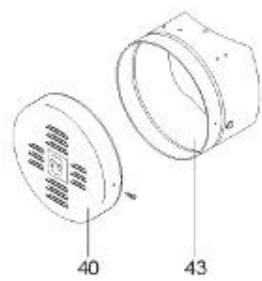

LISTE DE PIECES

20/04/2016

<i>Produit</i>	398218 - PERFO PLUS 750 M0 Toile 13,5KW - New
<i>Modèle</i>	> 300L STEATITE & BLINDEE
<i>Marque</i>	STYX
<i>Date</i>	01/10/2012

Table		PERFO. - MULTPUISSANCE - ABOND. - BAI							
Rep.	Référence	ALIAS	Désignation	Remplacé par	Date début	Date fin	Multiple de vente	Tarif Public Unitaire HT	
1	323507		RESISTANCE STEATITE 4500W L.770				1		
2	336204		BRIDE 110 SUP.				1		
3	61400305		THERMOSTAT GBE (Pochette)				1		
4	923150		EMBASE D.110 AVEUGLE				1		
5	343388		JOINT D: 70-58-2				1		
7	338290		GAINÉ THERMOSTAT 1/2 L:350				1		
8	345523		FOURREAU L.788				1		
13	341286		CABLAGE PERFO PLUS				1		
23	319515		ANODE D:21 L:650	319524			1		
26	341277		BORNIER DE CONNEXION CABLE				1		
30	918061		VIS M 10-32 TETE CARREE				1		
31	918041		ECROU M 10				1		
32	343356		JOINT TRAPPE VISITE A 6 TROUS				1		
33	290139		JOINT DE BRIDE D.110 6 TROUS				1		
40	337521		CAPOT				1		
43	337555		MANCHETTE				1		
5007	60002094		JAQUETTE TOLE - 750L (343558)				1		