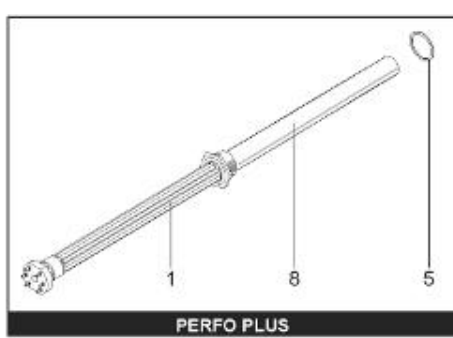

LISTE DE PIECES

20/04/2016

<i>Produit</i>	398218 - PERFO PLUS 750 M0 Toile 13,5KW - New
<i>Modèle</i>	> 300L STEATITE & BLINDEE
<i>Marque</i>	STYX
<i>Date</i>	01/10/2012

Table		PERFO. - MULTPUISSANCE - ABOND. - BAI							
Rep.	Référence	ALIAS	Désignation	Remplacé par	Date début	Date fin	Multiple de vente	Tarif Public Unitaire HT	
1	323507		RESISTANCE STEATITE 4500W L.770				1		
2	336204		BRIDE 110 SUP.				1		
3	61400305		THERMOSTAT GBE (Pochette)				1		
4	923150		EMBASE D.110 AVEUGLE				1		
5	343388		JOINT D: 70-58-2				1		
7	338290		GAINÉ THERMOSTAT 1/2 L:350				1		
8	345523		FOURREAU L.788				1		
13	341286		CABLAGE PERFO PLUS				1		
23	319515		ANODE D:21 L:650	319524			1		
26	341277		BORNIER DE CONNEXION CABLE				1		
30	918061		VIS M 10-32 TETE CARREE				1		
31	918041		ECROU M 10				1		
32	343356		JOINT TRAPPE VISITE A 6 TROUS				1		
33	290139		JOINT DE BRIDE D.110 6 TROUS				1		
40	337521		CAPOT				1		
43	337555		MANCHETTE				1		
5007	60002094		JAQUETTE TOLE - 750L (343558)				1		