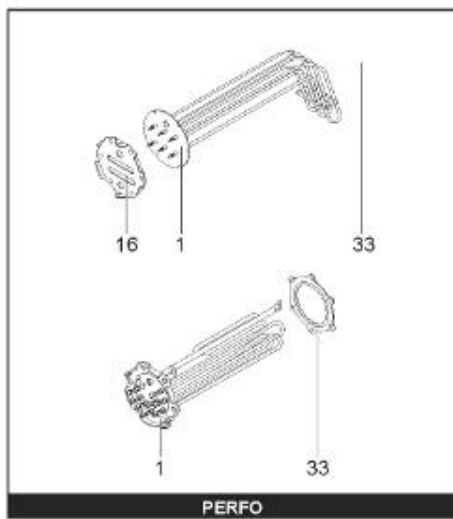

LISTE DE PIECES

20/04/2016

<i>Produit</i>	398218 - PERFO PLUS 750 M0 Toile 13,5KW - New
<i>Modèle</i>	> 300L STEATITE & BLINDEE
<i>Marque</i>	STYX
<i>Date</i>	01/10/2012

Table		PERFO. - MULTPUISSANCE - ABOND. - BAI							
Rep.	Référence	ALIAS	Désignation	Remplacé par	Date début	Date fin	Multiple de vente	Tarif Public Unitaire HT	
1	323507		RESISTANCE STEATITE 4500W L.770				1		
2	336204		BRIDE 110 SUP.				1		
3	61400305		THERMOSTAT GBE (Pochette)				1		
4	923150		EMBASE D.110 AVEUGLE				1		
5	343388		JOINT D: 70-58-2				1		
7	338290		GAINÉ THERMOSTAT 1/2 L:350				1		
8	345523		FOURREAU L.788				1		
13	341286		CABLAGE PERFO PLUS				1		
23	319515		ANODE D:21 L:650	319524			1		
26	341277		BORNIER DE CONNEXION CABLE				1		
30	918061		VIS M 10-32 TETE CARREE				1		
31	918041		ECROU M 10				1		
32	343356		JOINT TRAPPE VISITE A 6 TROUS				1		
33	290139		JOINT DE BRIDE D.110 6 TROUS				1		
40	337521		CAPOT				1		
43	337555		MANCHETTE				1		
5007	60002094		JAQUETTE TOLE - 750L (343558)				1		