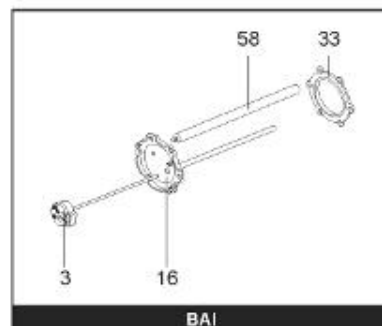

LISTE DE PIECES

20/04/2016

<i>Produit</i>	398218 - PERFO PLUS 750 M0 Toile 13,5KW - New
<i>Modèle</i>	> 300L STEATITE & BLINDEE
<i>Marque</i>	STYX
<i>Date</i>	01/10/2012

Table		PERFO. - MULTPUISSANCE - ABOND. - BAI							
Rep.	Référence	ALIAS	Désignation	Remplacé par	Date début	Date fin	Multiple de vente	Tarif Public Unitaire HT	
1	323507		RESISTANCE STEATITE 4500W L.770				1		
2	336204		BRIDE 110 SUP.				1		
3	61400305		THERMOSTAT GBE (Pochette)				1		
4	923150		EMBASE D.110 AVEUGLE				1		
5	343388		JOINT D: 70-58-2				1		
7	338290		GAINÉ THERMOSTAT 1/2 L:350				1		
8	345523		FOURREAU L.788				1		
13	341286		CABLAGE PERFO PLUS				1		
23	319515		ANODE D:21 L:650	319524			1		
26	341277		BORNIER DE CONNEXION CABLE				1		
30	918061		VIS M 10-32 TETE CARREE				1		
31	918041		ECROU M 10				1		
32	343356		JOINT TRAPPE VISITE A 6 TROUS				1		
33	290139		JOINT DE BRIDE D.110 6 TROUS				1		
40	337521		CAPOT				1		
43	337555		MANCHETTE				1		
5007	60002094		JAQUETTE TOLE - 750L (343558)				1		