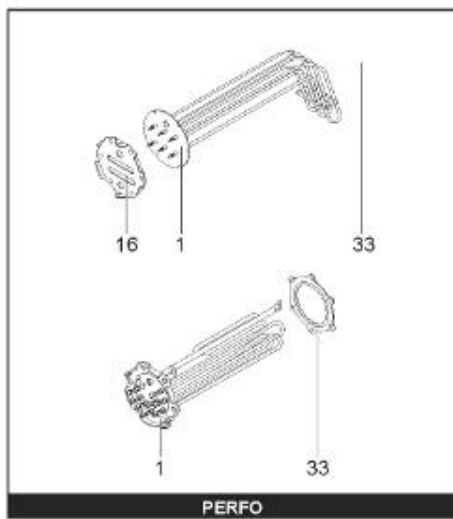

LISTE DE PIECES

19/04/2016

<i>Produit</i>	397909 - PERFO 750 M0 15 Kw (Tôle)
<i>Modèle</i>	> 300L STEATITE & BLINDEE
<i>Marque</i>	STYX
<i>Date</i>	01/10/2012

Table		PERFO. - MULTPUISSANCE - ABOND. - BAI							
Rep.	Référence	ALIAS	Désignation	Remplacé par	Date début	Date fin	Multiple de vente	Tarif Public Unitaire HT	
1	816121		RESISTANCE BLINDEE 15000W 380V				1		
2	336204		BRIDE 110 SUP.				1		
3	61400305		THERMOSTAT GBE (Pochette)				1		
13	341284		CABLAGE PERFO 15-30 KW				1		
16	336201		CONTRE BRIDE D.110				1		
23	319515		ANODE D:21 L:650	319524			1		
26	341277		BORNIER DE CONNEXION CABLE				1		
30	918061		VIS M 10-32 TETE CARREE				1		
31	918041		ECROU M 10				1		
33	290139		JOINT DE BRIDE D.110 6 TROUS				1		
40	337521		CAPOT				1		
43	337555		MANCHETTE				1		