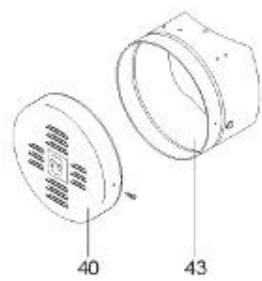

LISTE DE PIECES

19/04/2016

<i>Produit</i>	397909 - PERFO 750 M0 15 Kw (Tôle)
<i>Modèle</i>	> 300L STEATITE & BLINDEE
<i>Marque</i>	STYX
<i>Date</i>	01/10/2012

Table		PERFO. - MULTPUISSANCE - ABOND. - BAI							
Rep.	Référence	ALIAS	Désignation	Remplacé par	Date début	Date fin	Multiple de vente	Tarif Public Unitaire HT	
1	816121		RESISTANCE BLINDEE 15000W 380V				1		
2	336204		BRIDE 110 SUP.				1		
3	61400305		THERMOSTAT GBE (Pochette)				1		
13	341284		CABLAGE PERFO 15-30 KW				1		
16	336201		CONTRE BRIDE D.110				1		
23	319515		ANODE D:21 L:650	319524			1		
26	341277		BORNIER DE CONNEXION CABLE				1		
30	918061		VIS M 10-32 TETE CARREE				1		
31	918041		ECROU M 10				1		
33	290139		JOINT DE BRIDE D.110 6 TROUS				1		
40	337521		CAPOT				1		
43	337555		MANCHETTE				1		