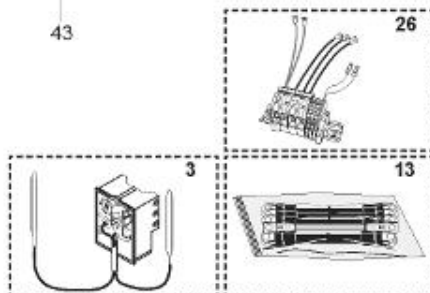

LISTE DE PIECES

19/04/2016

<i>Produit</i>	397909 - PERFO 750 M0 15 Kw (Tôle)
<i>Modèle</i>	> 300L STEATITE & BLINDEE
<i>Marque</i>	STYX
<i>Date</i>	01/10/2012

Table		PERFO. - MULTPUISSANCE - ABOND. - BAI							
Rep.	Référence	ALIAS	Désignation	Remplacé par	Date début	Date fin	Multiple de vente	Tarif Public Unitaire HT	
1	816121		RESISTANCE BLINDEE 15000W 380V				1		
2	336204		BRIDE 110 SUP.				1		
3	61400305		THERMOSTAT GBE (Pochette)				1		
13	341284		CABLAGE PERFO 15-30 KW				1		
16	336201		CONTRE BRIDE D.110				1		
23	319515		ANODE D:21 L:650	319524			1		
26	341277		BORNIER DE CONNEXION CABLE				1		
30	918061		VIS M 10-32 TETE CARREE				1		
31	918041		ECROU M 10				1		
33	290139		JOINT DE BRIDE D.110 6 TROUS				1		
40	337521		CAPOT				1		
43	337555		MANCHETTE				1		