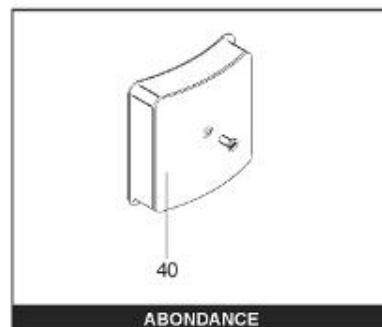

LISTE DE PIECES

19/04/2016

<i>Produit</i>	397909 - PERFO 750 M0 15 Kw (Tôle)
<i>Modèle</i>	> 300L STEATITE & BLINDEE
<i>Marque</i>	STYX
<i>Date</i>	01/10/2012

Table		PERFO. - MULTPUISSANCE - ABOND. - BAI							
Rep.	Référence	ALIAS	Désignation	Remplacé par	Date début	Date fin	Multiple de vente	Tarif Public Unitaire HT	
1	816121		RESISTANCE BLINDEE 15000W 380V				1		
2	336204		BRIDE 110 SUP.				1		
3	61400305		THERMOSTAT GBE (Pochette)				1		
13	341284		CABLAGE PERFO 15-30 KW				1		
16	336201		CONTRE BRIDE D.110				1		
23	319515		ANODE D:21 L:650	319524			1		
26	341277		BORNIER DE CONNEXION CABLE				1		
30	918061		VIS M 10-32 TETE CARREE				1		
31	918041		ECROU M 10				1		
33	290139		JOINT DE BRIDE D.110 6 TROUS				1		
40	337521		CAPOT				1		
43	337555		MANCHETTE				1		