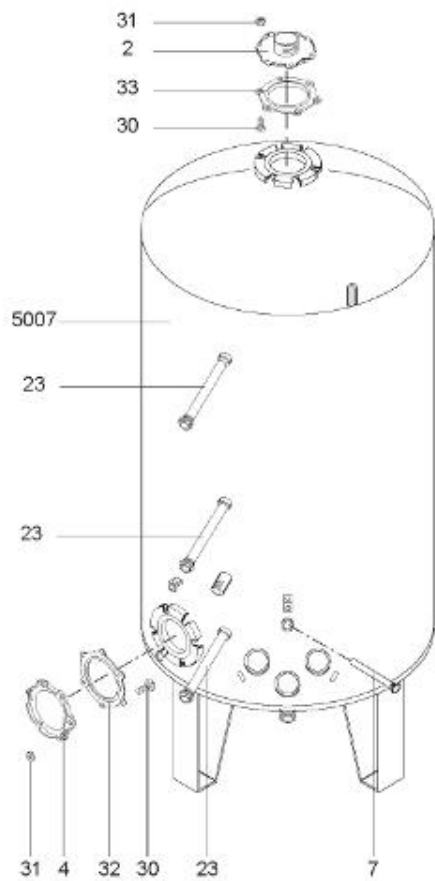

LISTE DE PIECES

19/04/2016

<i>Produit</i>	397909 - PERFO 750 M0 15 Kw (Tôle)
<i>Modèle</i>	> 300L STEATITE & BLINDEE
<i>Marque</i>	STYX
<i>Date</i>	01/10/2012

Table		PERFO. - MULTPUISSANCE - ABOND. - BAI							
Rep.	Référence	ALIAS	Désignation	Remplacé par	Date début	Date fin	Multiple de vente	Tarif Public Unitaire HT	
1	816121		RESISTANCE BLINDEE 15000W 380V				1		
2	336204		BRIDE 110 SUP.				1		
3	61400305		THERMOSTAT GBE (Pochette)				1		
13	341284		CABLAGE PERFO 15-30 KW				1		
16	336201		CONTRE BRIDE D.110				1		
23	319515		ANODE D:21 L:650	319524			1		
26	341277		BORNIER DE CONNEXION CABLE				1		
30	918061		VIS M 10-32 TETE CARREE				1		
31	918041		ECROU M 10				1		
33	290139		JOINT DE BRIDE D.110 6 TROUS				1		
40	337521		CAPOT				1		
43	337555		MANCHETTE				1		