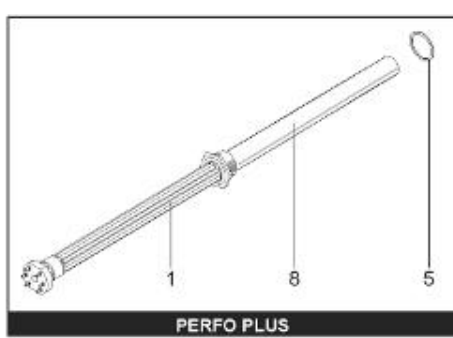

LISTE DE PIECES

19/04/2016

<i>Produit</i>	397909 - PERFO 750 M0 15 Kw (Tôle)
<i>Modèle</i>	> 300L STEATITE & BLINDEE
<i>Marque</i>	STYX
<i>Date</i>	01/10/2012

Table		PERFO. - MULTPUISSANCE - ABOND. - BAI							
Rep.	Référence	ALIAS	Désignation	Remplacé par	Date début	Date fin	Multiple de vente	Tarif Public Unitaire HT	
1	816121		RESISTANCE BLINDEE 15000W 380V				1		
2	336204		BRIDE 110 SUP.				1		
3	61400305		THERMOSTAT GBE (Pochette)				1		
13	341284		CABLAGE PERFO 15-30 KW				1		
16	336201		CONTRE BRIDE D.110				1		
23	319515		ANODE D:21 L:650	319524			1		
26	341277		BORNIER DE CONNEXION CABLE				1		
30	918061		VIS M 10-32 TETE CARREE				1		
31	918041		ECROU M 10				1		
33	290139		JOINT DE BRIDE D.110 6 TROUS				1		
40	337521		CAPOT				1		
43	337555		MANCHETTE				1		