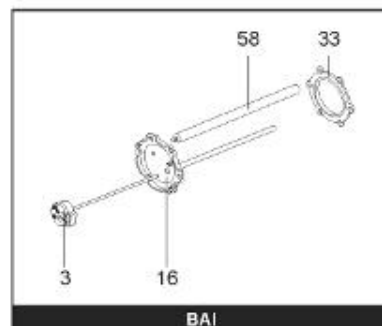

LISTE DE PIECES

19/04/2016

<i>Produit</i>	397909 - PERFO 750 M0 15 Kw (Tôle)
<i>Modèle</i>	> 300L STEATITE & BLINDEE
<i>Marque</i>	STYX
<i>Date</i>	01/10/2012

Table		PERFO. - MULTPUISSANCE - ABOND. - BAI							
Rep.	Référence	ALIAS	Désignation	Remplacé par	Date début	Date fin	Multiple de vente	Tarif Public Unitaire HT	
1	816121		RESISTANCE BLINDEE 15000W 380V				1		
2	336204		BRIDE 110 SUP.				1		
3	61400305		THERMOSTAT GBE (Pochette)				1		
13	341284		CABLAGE PERFO 15-30 KW				1		
16	336201		CONTRE BRIDE D.110				1		
23	319515		ANODE D:21 L:650	319524			1		
26	341277		BORNIER DE CONNEXION CABLE				1		
30	918061		VIS M 10-32 TETE CARREE				1		
31	918041		ECROU M 10				1		
33	290139		JOINT DE BRIDE D.110 6 TROUS				1		
40	337521		CAPOT				1		
43	337555		MANCHETTE				1		