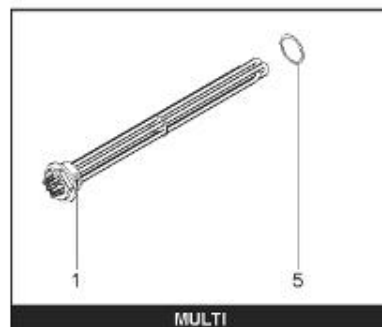

LISTE DE PIECES

19/04/2016

<i>Produit</i>	397909 - PERFO 750 M0 15 Kw (Tôle)
<i>Modèle</i>	> 300L STEATITE & BLINDEE
<i>Marque</i>	STYX
<i>Date</i>	01/10/2012

Table		PERFO. - MULTPUISSANCE - ABOND. - BAI							
Rep.	Référence	ALIAS	Désignation	Remplacé par	Date début	Date fin	Multiple de vente	Tarif Public Unitaire HT	
1	816121		RESISTANCE BLINDEE 15000W 380V				1		
2	336204		BRIDE 110 SUP.				1		
3	61400305		THERMOSTAT GBE (Pochette)				1		
13	341284		CABLAGE PERFO 15-30 KW				1		
16	336201		CONTRE BRIDE D.110				1		
23	319515		ANODE D:21 L:650	319524			1		
26	341277		BORNIER DE CONNEXION CABLE				1		
30	918061		VIS M 10-32 TETE CARREE				1		
31	918041		ECROU M 10				1		
33	290139		JOINT DE BRIDE D.110 6 TROUS				1		
40	337521		CAPOT				1		
43	337555		MANCHETTE				1		