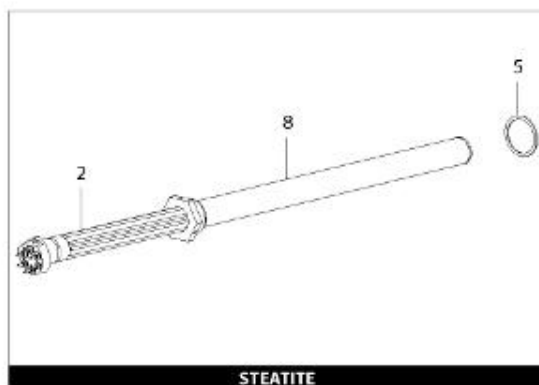

*LISTE DE PIECES*

19/04/2016

<i>Produit</i>	3080325 - PERFO 750 M0
<i>Modèle</i>	> 300L STEATITE & BLINDEE
<i>Marque</i>	STYX
<i>Date</i>	20/01/2016

Table		PERFO							
Rep.	Référence	ALIAS	Désignation	Remplacé par	Date début	Date fin	Multiple de vente	Tarif Public Unitaire HT	
1	60002721		RESISTANCE THERMOPLONG. 9000 W				1		
2	323507		RESISTANCE STEATITE 4500W L.770				1		
3	60002724		THERMOSTAT DE REGULATION				1		
4	336201		CONTRE BRIDE D.110				1		
5	60002720		JOINT TORIQUE				1		
7	338290		GAINÉ THERMOSTAT 1/2 L:350				1		
8	345523		FOURREAU L.788				1		
9	60002719		BOUCHON 1/2				1		
10	60002728		ENTRETOISE				1		
15	342068		ENJOLIVEUR DE TRAPPE				1		
23	319524		ANODE D:21 L:598				1		
26	60002727		BORNIER DE CONNEXION THERMOSTAT				1		
30	918061		VIS M 10-32 TETE CARREE				1		
31	918041		ECROU M 10				1		
32	924002		JOINT D'EMBASE 6 TROUS				1		
33	60002718		JOINT D'EMBASE				1		
35	60002717		BRIDE SUP. + JOINT				1		
40	337521		CAPOT				1		
43	337555		MANCHETTE				1		