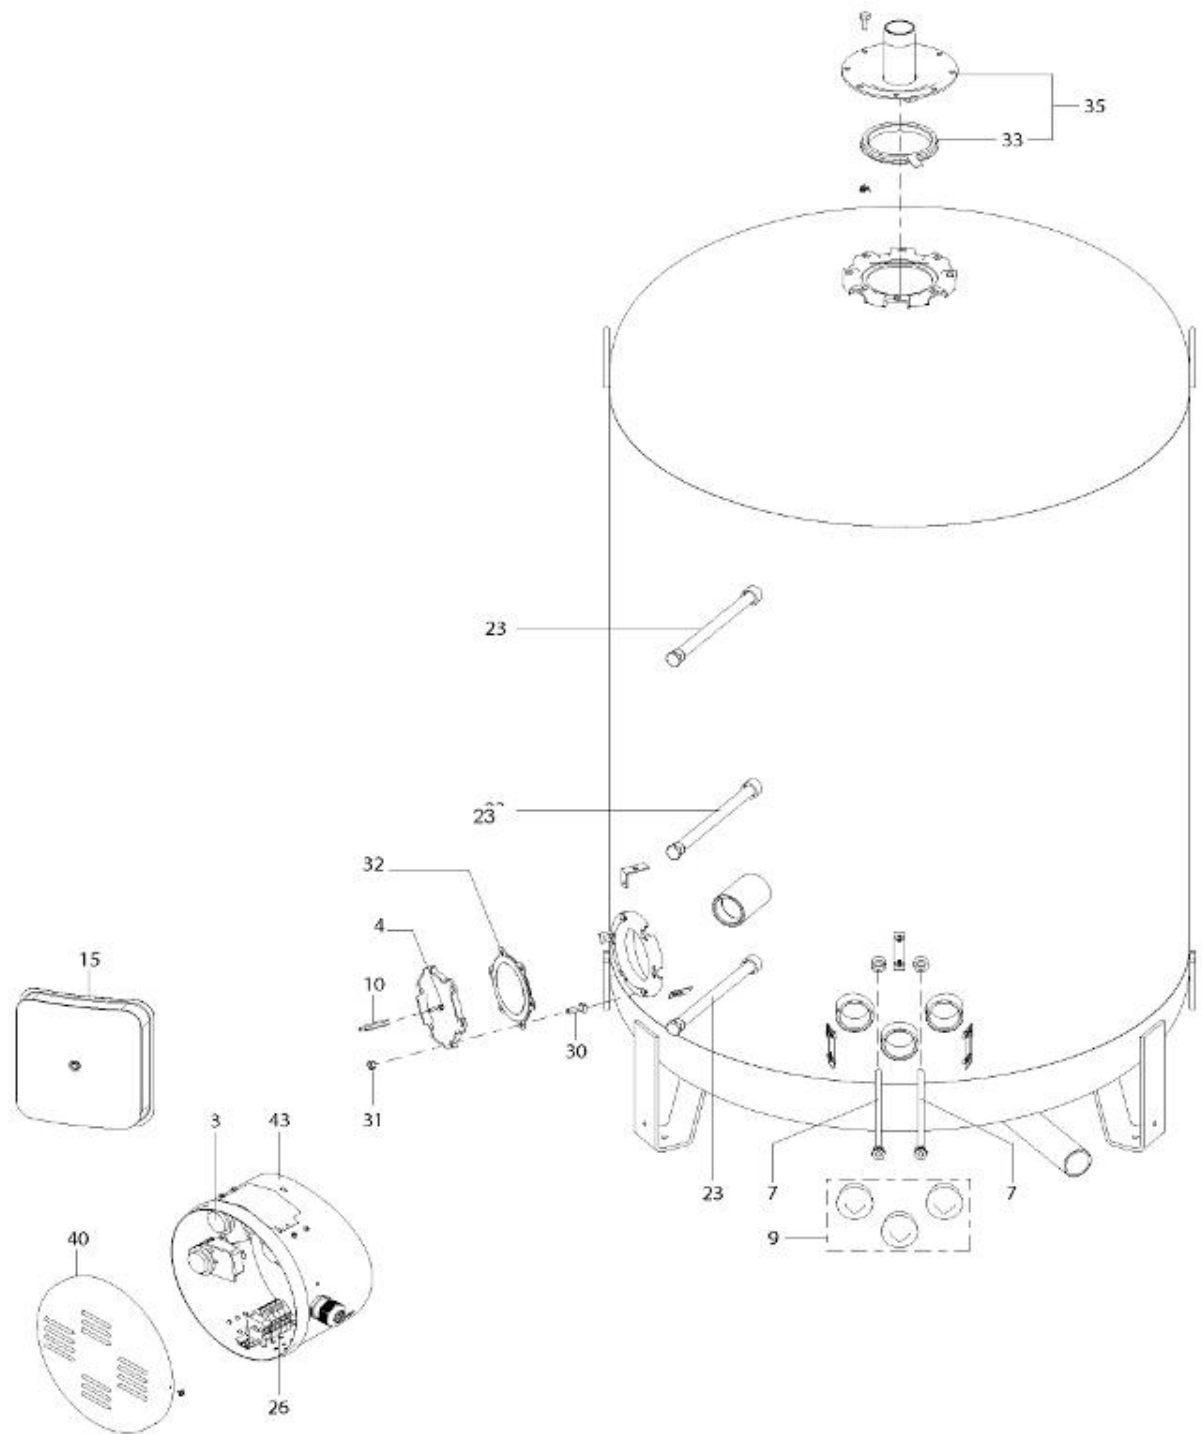

*LISTE DE PIECES*

19/04/2016

<i>Produit</i>	3080325 - PERFO 750 M0
<i>Modèle</i>	> 300L STEATITE & BLINDEE
<i>Marque</i>	STYX
<i>Date</i>	20/01/2016

Table		PERFO							
Rep.	Référence	ALIAS	Désignation	Remplacé par	Date début	Date fin	Multiple de vente	Tarif Public Unitaire HT	
1	60002721		RESISTANCE THERMOPLONG. 9000 W				1		
2	323507		RESISTANCE STEATITE 4500W L.770				1		
3	60002724		THERMOSTAT DE REGULATION				1		
4	336201		CONTRE BRIDE D.110				1		
5	60002720		JOINT TORIQUE				1		
7	338290		GAINÉ THERMOSTAT 1/2 L:350				1		
8	345523		FOURREAU L.788				1		
9	60002719		BOUCHON 1/2				1		
10	60002728		ENTRETOISE				1		
15	342068		ENJOLIVEUR DE TRAPPE				1		
23	319524		ANODE D:21 L:598				1		
26	60002727		BORNIER DE CONNEXION THERMOSTAT				1		
30	918061		VIS M 10-32 TETE CARREE				1		
31	918041		ECROU M 10				1		
32	924002		JOINT D'EMBASE 6 TROUS				1		
33	60002718		JOINT D'EMBASE				1		
35	60002717		BRIDE SUP. + JOINT				1		
40	337521		CAPOT				1		
43	337555		MANCHETTE				1		