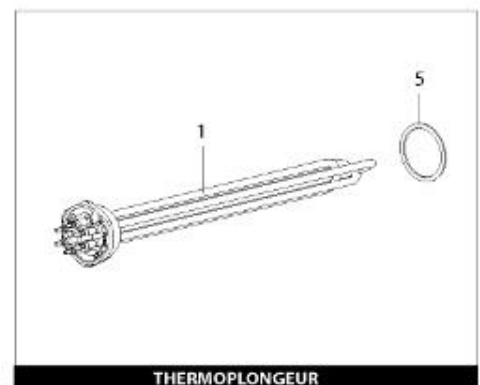

*LISTE DE PIECES*

19/04/2016

<i>Produit</i>	3080325 - PERFO 750 M0
<i>Modèle</i>	> 300L STEATITE & BLINDEE
<i>Marque</i>	STYX
<i>Date</i>	20/01/2016

Table		PERFO							
Rep.	Référence	ALIAS	Désignation	Remplacé par	Date début	Date fin	Multiple de vente	Tarif Public Unitaire HT	
1	60002721		RESISTANCE THERMOPLONG. 9000 W				1		
2	323507		RESISTANCE STEATITE 4500W L.770				1		
3	60002724		THERMOSTAT DE REGULATION				1		
4	336201		CONTRE BRIDE D.110				1		
5	60002720		JOINT TORIQUE				1		
7	338290		GAINÉ THERMOSTAT 1/2 L:350				1		
8	345523		FOURREAU L.788				1		
9	60002719		BOUCHON 1/2				1		
10	60002728		ENTRETOISE				1		
15	342068		ENJOLIVEUR DE TRAPPE				1		
23	319524		ANODE D:21 L:598				1		
26	60002727		BORNIER DE CONNEXION THERMOSTAT				1		
30	918061		VIS M 10-32 TETE CARREE				1		
31	918041		ECROU M 10				1		
32	924002		JOINT D'EMBASE 6 TROUS				1		
33	60002718		JOINT D'EMBASE				1		
35	60002717		BRIDE SUP. + JOINT				1		
40	337521		CAPOT				1		
43	337555		MANCHETTE				1		