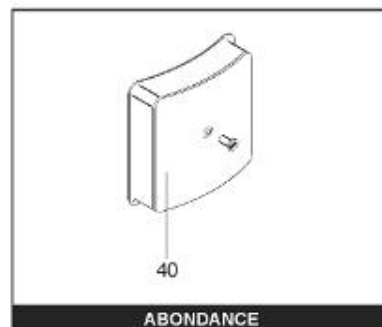

LISTE DE PIECES

19/04/2016

<i>Produit</i>	398303 - PERFO 1000 M0 15KW _ SOUPLE
<i>Modèle</i>	> 300L STEATITE & BLINDEE
<i>Marque</i>	STYX
<i>Date</i>	01/10/2012

Table		PERFO. - MULTIPUISSANCE - ABOND. - BAI							
Rep.	Référence	ALIAS	Désignation	Remplacé par	Date début	Date fin	Multiple de vente	Tarif Public Unitaire HT	
1	816121		RESISTANCE BLINDEE 15000W 380V				1		
2	336204		BRIDE 110 SUP.				1		
3	61400305		THERMOSTAT GBE (Pochette)				1		
13	341284		CABLAGE PERFO 15-30 KW				1		
16	336201		CONTRE BRIDE D.110				1		
23	319515		ANODE D:21 L:650	319524			1		
26	341277		BORNIER DE CONNEXION CABLE				1		
30	918061		VIS M 10-32 TETE CARREE				1		
31	918041		ECROU M 10				1		
33	290139		JOINT DE BRIDE D.110 6 TROUS				1		
40	337521		CAPOT				1		
43	337555		MANCHETTE				1		
5007	60002088		JAQUETTE M0 - 1000L (343542)				1		