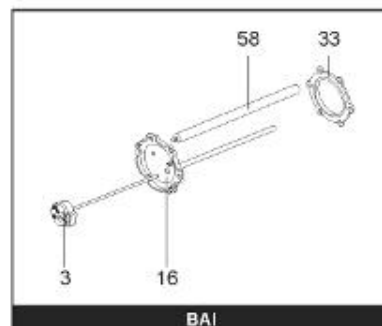

LISTE DE PIECES

19/04/2016

<i>Produit</i>	398303 - PERFO 1000 M0 15KW _ SOUPLE
<i>Modèle</i>	> 300L STEATITE & BLINDEE
<i>Marque</i>	STYX
<i>Date</i>	01/10/2012

Table		PERFO. - MULTIPUISSANCE - ABOND. - BAI							
Rep.	Référence	ALIAS	Désignation	Remplacé par	Date début	Date fin	Multiple de vente	Tarif Public Unitaire HT	
1	816121		RESISTANCE BLINDEE 15000W 380V				1		
2	336204		BRIDE 110 SUP.				1		
3	61400305		THERMOSTAT GBE (Pochette)				1		
13	341284		CABLAGE PERFO 15-30 KW				1		
16	336201		CONTRE BRIDE D.110				1		
23	319515		ANODE D:21 L:650	319524			1		
26	341277		BORNIER DE CONNEXION CABLE				1		
30	918061		VIS M 10-32 TETE CARREE				1		
31	918041		ECROU M 10				1		
33	290139		JOINT DE BRIDE D.110 6 TROUS				1		
40	337521		CAPOT				1		
43	337555		MANCHETTE				1		
5007	60002088		JAQUETTE M0 - 1000L (343542)				1		