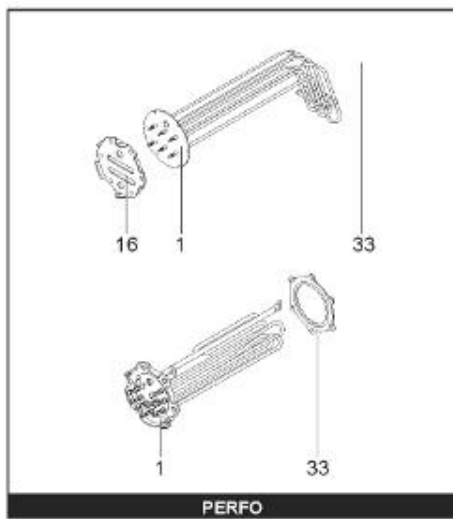

LISTE DE PIECES

19/04/2016

<i>Produit</i>	398303 - PERFO 1000 M0 15KW _ SOUPLE
<i>Modèle</i>	> 300L STEATITE & BLINDEE
<i>Marque</i>	STYX
<i>Date</i>	01/10/2012

Table		PERFO. - MULTIPUISSANCE - ABOND. - BAI							
Rep.	Référence	ALIAS	Désignation	Remplacé par	Date début	Date fin	Multiple de vente	Tarif Public Unitaire HT	
1	816121		RESISTANCE BLINDEE 15000W 380V				1		
2	336204		BRIDE 110 SUP.				1		
3	61400305		THERMOSTAT GBE (Pochette)				1		
13	341284		CABLAGE PERFO 15-30 KW				1		
16	336201		CONTRE BRIDE D.110				1		
23	319515		ANODE D:21 L:650	319524			1		
26	341277		BORNIER DE CONNEXION CABLE				1		
30	918061		VIS M 10-32 TETE CARREE				1		
31	918041		ECROU M 10				1		
33	290139		JOINT DE BRIDE D.110 6 TROUS				1		
40	337521		CAPOT				1		
43	337555		MANCHETTE				1		
5007	60002088		JAQUETTE M0 - 1000L (343542)				1		