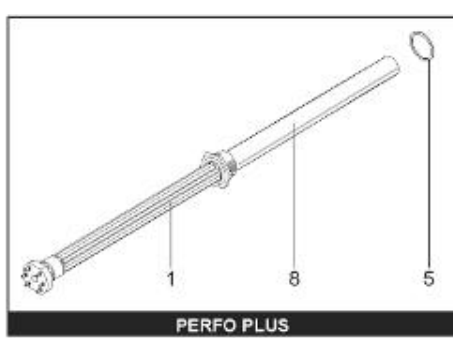

LISTE DE PIECES

19/04/2016

<i>Produit</i>	398303 - PERFO 1000 M0 15KW _ SOUPLE
<i>Modèle</i>	> 300L STEATITE & BLINDEE
<i>Marque</i>	STYX
<i>Date</i>	01/10/2012

Table		PERFO. - MULTIPUISSANCE - ABOND. - BAI							
Rep.	Référence	ALIAS	Désignation	Remplacé par	Date début	Date fin	Multiple de vente	Tarif Public Unitaire HT	
1	816121		RESISTANCE BLINDEE 15000W 380V				1		
2	336204		BRIDE 110 SUP.				1		
3	61400305		THERMOSTAT GBE (Pochette)				1		
13	341284		CABLAGE PERFO 15-30 KW				1		
16	336201		CONTRE BRIDE D.110				1		
23	319515		ANODE D:21 L:650	319524			1		
26	341277		BORNIER DE CONNEXION CABLE				1		
30	918061		VIS M 10-32 TETE CARREE				1		
31	918041		ECROU M 10				1		
33	290139		JOINT DE BRIDE D.110 6 TROUS				1		
40	337521		CAPOT				1		
43	337555		MANCHETTE				1		
5007	60002088		JAQUETTE M0 - 1000L (343542)				1		