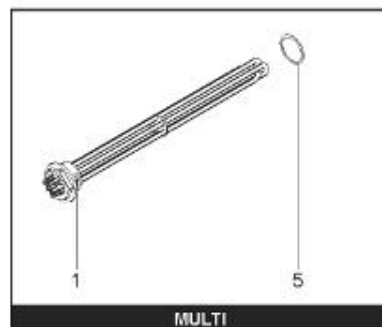

LISTE DE PIECES

19/04/2016

<i>Produit</i>	398303 - PERFO 1000 M0 15KW _ SOUPLE
<i>Modèle</i>	> 300L STEATITE & BLINDEE
<i>Marque</i>	STYX
<i>Date</i>	01/10/2012

Table		PERFO. - MULTIPUISSANCE - ABOND. - BAI							
Rep.	Référence	ALIAS	Désignation	Remplacé par	Date début	Date fin	Multiple de vente	Tarif Public Unitaire HT	
1	816121		RESISTANCE BLINDEE 15000W 380V				1		
2	336204		BRIDE 110 SUP.				1		
3	61400305		THERMOSTAT GBE (Pochette)				1		
13	341284		CABLAGE PERFO 15-30 KW				1		
16	336201		CONTRE BRIDE D.110				1		
23	319515		ANODE D:21 L:650	319524			1		
26	341277		BORNIER DE CONNEXION CABLE				1		
30	918061		VIS M 10-32 TETE CARREE				1		
31	918041		ECROU M 10				1		
33	290139		JOINT DE BRIDE D.110 6 TROUS				1		
40	337521		CAPOT				1		
43	337555		MANCHETTE				1		
5007	60002088		JAQUETTE M0 - 1000L (343542)				1		