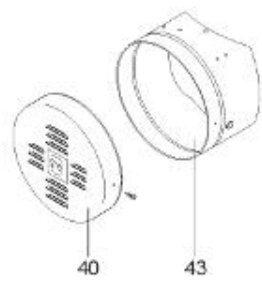

LISTE DE PIECES

19/04/2016

<i>Produit</i>	398303 - PERFO 1000 M0 15KW _ SOUPLE
<i>Modèle</i>	> 300L STEATITE & BLINDEE
<i>Marque</i>	STYX
<i>Date</i>	01/10/2012

Table		PERFO. - MULTIPUISSANCE - ABOND. - BAI							
Rep.	Référence	ALIAS	Désignation	Remplacé par	Date début	Date fin	Multiple de vente	Tarif Public Unitaire HT	
1	816121		RESISTANCE BLINDEE 15000W 380V				1		
2	336204		BRIDE 110 SUP.				1		
3	61400305		THERMOSTAT GBE (Pochette)				1		
13	341284		CABLAGE PERFO 15-30 KW				1		
16	336201		CONTRE BRIDE D.110				1		
23	319515		ANODE D:21 L:650	319524			1		
26	341277		BORNIER DE CONNEXION CABLE				1		
30	918061		VIS M 10-32 TETE CARREE				1		
31	918041		ECROU M 10				1		
33	290139		JOINT DE BRIDE D.110 6 TROUS				1		
40	337521		CAPOT				1		
43	337555		MANCHETTE				1		
5007	60002088		JAQUETTE M0 - 1000L (343542)				1		