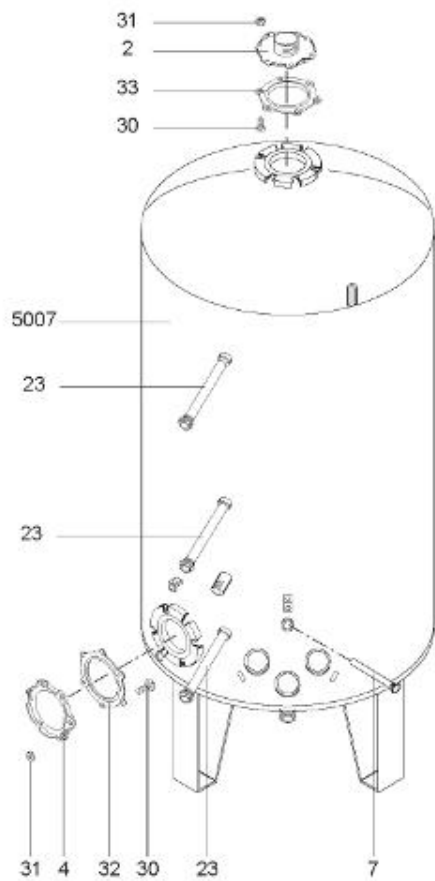

LISTE DE PIECES

19/04/2016

<i>Produit</i>	398303 - PERFO 1000 M0 15KW _ SOUPLE
<i>Modèle</i>	> 300L STEATITE & BLINDEE
<i>Marque</i>	STYX
<i>Date</i>	01/10/2012

Table		PERFO. - MULTIPUISSANCE - ABOND. - BAI							
Rep.	Référence	ALIAS	Désignation	Remplacé par	Date début	Date fin	Multiple de vente	Tarif Public Unitaire HT	
1	816121		RESISTANCE BLINDEE 15000W 380V				1		
2	336204		BRIDE 110 SUP.				1		
3	61400305		THERMOSTAT GBE (Pochette)				1		
13	341284		CABLAGE PERFO 15-30 KW				1		
16	336201		CONTRE BRIDE D.110				1		
23	319515		ANODE D:21 L:650	319524			1		
26	341277		BORNIER DE CONNEXION CABLE				1		
30	918061		VIS M 10-32 TETE CARREE				1		
31	918041		ECROU M 10				1		
33	290139		JOINT DE BRIDE D.110 6 TROUS				1		
40	337521		CAPOT				1		
43	337555		MANCHETTE				1		
5007	60002088		JAQUETTE M0 - 1000L (343542)				1		