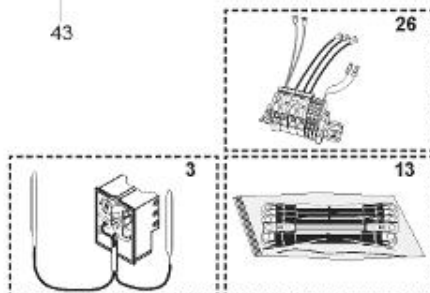

LISTE DE PIECES

19/04/2016

<i>Produit</i>	398303 - PERFO 1000 M0 15KW _ SOUPLE
<i>Modèle</i>	> 300L STEATITE & BLINDEE
<i>Marque</i>	STYX
<i>Date</i>	01/10/2012

Table		PERFO. - MULTIPUISSANCE - ABOND. - BAI							
Rep.	Référence	ALIAS	Désignation	Remplacé par	Date début	Date fin	Multiple de vente	Tarif Public Unitaire HT	
1	816121		RESISTANCE BLINDEE 15000W 380V				1		
2	336204		BRIDE 110 SUP.				1		
3	61400305		THERMOSTAT GBE (Pochette)				1		
13	341284		CABLAGE PERFO 15-30 KW				1		
16	336201		CONTRE BRIDE D.110				1		
23	319515		ANODE D:21 L:650	319524			1		
26	341277		BORNIER DE CONNEXION CABLE				1		
30	918061		VIS M 10-32 TETE CARREE				1		
31	918041		ECROU M 10				1		
33	290139		JOINT DE BRIDE D.110 6 TROUS				1		
40	337521		CAPOT				1		
43	337555		MANCHETTE				1		
5007	60002088		JAQUETTE M0 - 1000L (343542)				1		