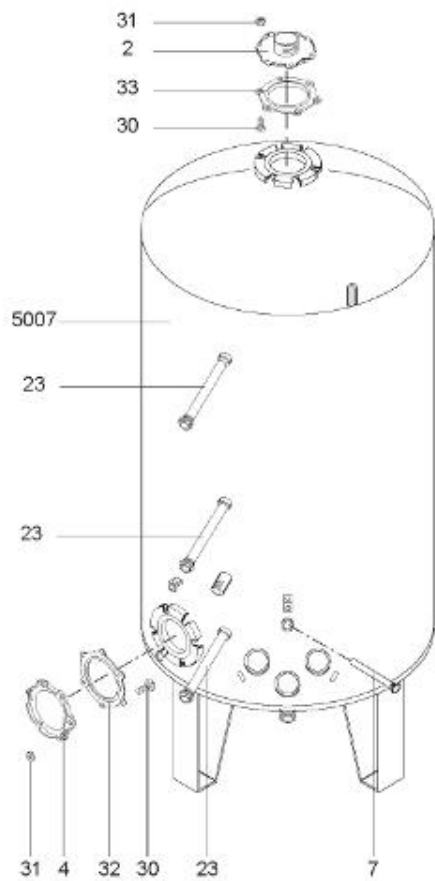

LISTE DE PIECES

19/04/2016

<i>Produit</i>	398302 - PERFO 750 M0 15KW _ SOUPLE
<i>Modèle</i>	> 300L STEATITE & BLINDEE
<i>Marque</i>	STYX
<i>Date</i>	01/10/2012

Table		PERFO. - MULTIPUISSANCE - ABOND. - BAI							
Rep.	Référence	ALIAS	Désignation	Remplacé par	Date début	Date fin	Multiple de vente	Tarif Public Unitaire HT	
1	816121		RESISTANCE BLINDEE 15000W 380V				1		
2	336204		BRIDE 110 SUP.				1		
3	61400305		THERMOSTAT GBE (Pochette)				1		
13	341284		CABLAGE PERFO 15-30 KW				1		
16	336201		CONTRE BRIDE D.110				1		
23	319515		ANODE D:21 L:650	319524			1		
26	341277		BORNIER DE CONNEXION CABLE				1		
30	918061		VIS M 10-32 TETE CARREE				1		
31	918041		ECROU M 10				1		
33	290139		JOINT DE BRIDE D.110 6 TROUS				1		
40	337521		CAPOT				1		
43	337555		MANCHETTE				1		
5007	60002087		JAQUETTE M0 - 750L (343541)				1		