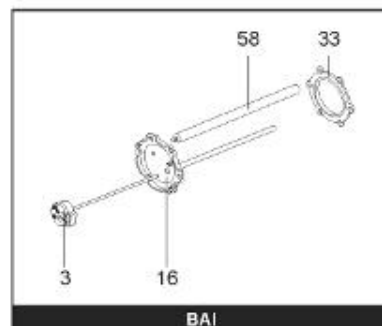

LISTE DE PIECES

19/04/2016

<i>Produit</i>	398302 - PERFO 750 M0 15KW _ SOUPLE
<i>Modèle</i>	> 300L STEATITE & BLINDEE
<i>Marque</i>	STYX
<i>Date</i>	01/10/2012

Table		PERFO. - MULTIPUISSANCE - ABOND. - BAI							
Rep.	Référence	ALIAS	Désignation	Remplacé par	Date début	Date fin	Multiple de vente	Tarif Public Unitaire HT	
1	816121		RESISTANCE BLINDEE 15000W 380V				1		
2	336204		BRIDE 110 SUP.				1		
3	61400305		THERMOSTAT GBE (Pochette)				1		
13	341284		CABLAGE PERFO 15-30 KW				1		
16	336201		CONTRE BRIDE D.110				1		
23	319515		ANODE D:21 L:650	319524			1		
26	341277		BORNIER DE CONNEXION CABLE				1		
30	918061		VIS M 10-32 TETE CARREE				1		
31	918041		ECROU M 10				1		
33	290139		JOINT DE BRIDE D.110 6 TROUS				1		
40	337521		CAPOT				1		
43	337555		MANCHETTE				1		
5007	60002087		JAQUETTE M0 - 750L (343541)				1		