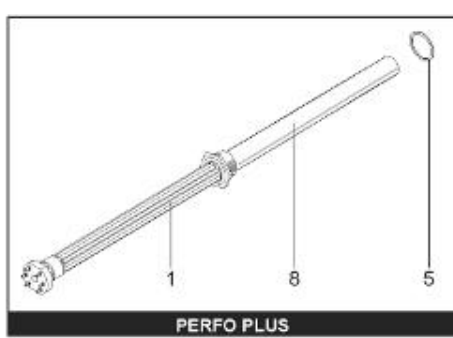

LISTE DE PIECES

19/04/2016

<i>Produit</i>	398302 - PERFO 750 M0 15KW _ SOUPLE
<i>Modèle</i>	> 300L STEATITE & BLINDEE
<i>Marque</i>	STYX
<i>Date</i>	01/10/2012

Table		PERFO. - MULTIPUISSANCE - ABOND. - BAI							
Rep.	Référence	ALIAS	Désignation	Remplacé par	Date début	Date fin	Multiple de vente	Tarif Public Unitaire HT	
1	816121		RESISTANCE BLINDEE 15000W 380V				1		
2	336204		BRIDE 110 SUP.				1		
3	61400305		THERMOSTAT GBE (Pochette)				1		
13	341284		CABLAGE PERFO 15-30 KW				1		
16	336201		CONTRE BRIDE D.110				1		
23	319515		ANODE D:21 L:650	319524			1		
26	341277		BORNIER DE CONNEXION CABLE				1		
30	918061		VIS M 10-32 TETE CARREE				1		
31	918041		ECROU M 10				1		
33	290139		JOINT DE BRIDE D.110 6 TROUS				1		
40	337521		CAPOT				1		
43	337555		MANCHETTE				1		
5007	60002087		JAQUETTE M0 - 750L (343541)				1		