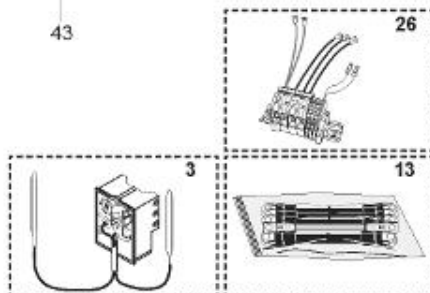

LISTE DE PIECES

19/04/2016

<i>Produit</i>	398302 - PERFO 750 M0 15KW _ SOUPLE
<i>Modèle</i>	> 300L STEATITE & BLINDEE
<i>Marque</i>	STYX
<i>Date</i>	01/10/2012

Table		PERFO. - MULTIPUISSANCE - ABOND. - BAI							
Rep.	Référence	ALIAS	Désignation	Remplacé par	Date début	Date fin	Multiple de vente	Tarif Public Unitaire HT	
1	816121		RESISTANCE BLINDEE 15000W 380V				1		
2	336204		BRIDE 110 SUP.				1		
3	61400305		THERMOSTAT GBE (Pochette)				1		
13	341284		CABLAGE PERFO 15-30 KW				1		
16	336201		CONTRE BRIDE D.110				1		
23	319515		ANODE D:21 L:650	319524			1		
26	341277		BORNIER DE CONNEXION CABLE				1		
30	918061		VIS M 10-32 TETE CARREE				1		
31	918041		ECROU M 10				1		
33	290139		JOINT DE BRIDE D.110 6 TROUS				1		
40	337521		CAPOT				1		
43	337555		MANCHETTE				1		
5007	60002087		JAQUETTE M0 - 750L (343541)				1		