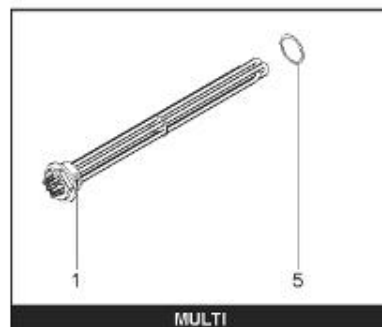

LISTE DE PIECES

19/04/2016

<i>Produit</i>	398302 - PERFO 750 M0 15KW _ SOUPLE
<i>Modèle</i>	> 300L STEATITE & BLINDEE
<i>Marque</i>	STYX
<i>Date</i>	01/10/2012

Table		PERFO. - MULTIPUISSANCE - ABOND. - BAI							
Rep.	Référence	ALIAS	Désignation	Remplacé par	Date début	Date fin	Multiple de vente	Tarif Public Unitaire HT	
1	816121		RESISTANCE BLINDEE 15000W 380V				1		
2	336204		BRIDE 110 SUP.				1		
3	61400305		THERMOSTAT GBE (Pochette)				1		
13	341284		CABLAGE PERFO 15-30 KW				1		
16	336201		CONTRE BRIDE D.110				1		
23	319515		ANODE D:21 L:650	319524			1		
26	341277		BORNIER DE CONNEXION CABLE				1		
30	918061		VIS M 10-32 TETE CARREE				1		
31	918041		ECROU M 10				1		
33	290139		JOINT DE BRIDE D.110 6 TROUS				1		
40	337521		CAPOT				1		
43	337555		MANCHETTE				1		
5007	60002087		JAQUETTE M0 - 750L (343541)				1		