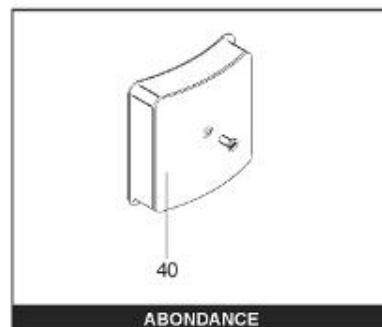

LISTE DE PIECES

19/04/2016

<i>Produit</i>	398302 - PERFO 750 M0 15KW _ SOUPLE
<i>Modèle</i>	> 300L STEATITE & BLINDEE
<i>Marque</i>	STYX
<i>Date</i>	01/10/2012

Table		PERFO. - MULTIPUISSANCE - ABOND. - BAI							
Rep.	Référence	ALIAS	Désignation	Remplacé par	Date début	Date fin	Multiple de vente	Tarif Public Unitaire HT	
1	816121		RESISTANCE BLINDEE 15000W 380V				1		
2	336204		BRIDE 110 SUP.				1		
3	61400305		THERMOSTAT GBE (Pochette)				1		
13	341284		CABLAGE PERFO 15-30 KW				1		
16	336201		CONTRE BRIDE D.110				1		
23	319515		ANODE D:21 L:650	319524			1		
26	341277		BORNIER DE CONNEXION CABLE				1		
30	918061		VIS M 10-32 TETE CARREE				1		
31	918041		ECROU M 10				1		
33	290139		JOINT DE BRIDE D.110 6 TROUS				1		
40	337521		CAPOT				1		
43	337555		MANCHETTE				1		
5007	60002087		JAQUETTE M0 - 750L (343541)				1		