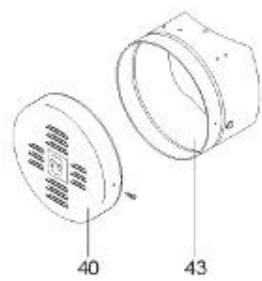

LISTE DE PIECES

19/04/2016

<i>Produit</i>	398302 - PERFO 750 M0 15KW _ SOUPLE
<i>Modèle</i>	> 300L STEATITE & BLINDEE
<i>Marque</i>	STYX
<i>Date</i>	01/10/2012

Table		PERFO. - MULTIPUISSANCE - ABOND. - BAI							
Rep.	Référence	ALIAS	Désignation	Remplacé par	Date début	Date fin	Multiple de vente	Tarif Public Unitaire HT	
1	816121		RESISTANCE BLINDEE 15000W 380V				1		
2	336204		BRIDE 110 SUP.				1		
3	61400305		THERMOSTAT GBE (Pochette)				1		
13	341284		CABLAGE PERFO 15-30 KW				1		
16	336201		CONTRE BRIDE D.110				1		
23	319515		ANODE D:21 L:650	319524			1		
26	341277		BORNIER DE CONNEXION CABLE				1		
30	918061		VIS M 10-32 TETE CARREE				1		
31	918041		ECROU M 10				1		
33	290139		JOINT DE BRIDE D.110 6 TROUS				1		
40	337521		CAPOT				1		
43	337555		MANCHETTE				1		
5007	60002087		JAQUETTE M0 - 750L (343541)				1		