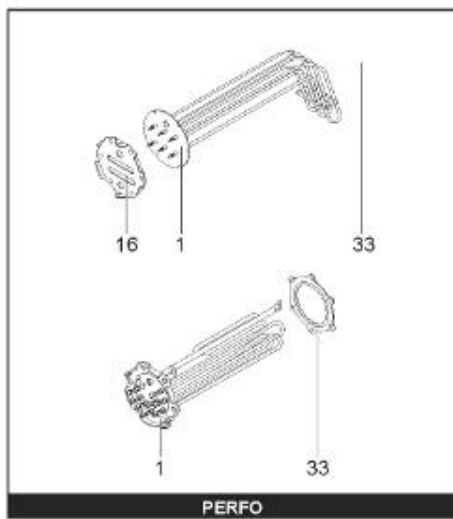

LISTE DE PIECES

19/04/2016

<i>Produit</i>	398302 - PERFO 750 M0 15KW _ SOUPLE
<i>Modèle</i>	> 300L STEATITE & BLINDEE
<i>Marque</i>	STYX
<i>Date</i>	01/10/2012

Table		PERFO. - MULTIPUISSANCE - ABOND. - BAI							
Rep.	Référence	ALIAS	Désignation	Remplacé par	Date début	Date fin	Multiple de vente	Tarif Public Unitaire HT	
1	816121		RESISTANCE BLINDEE 15000W 380V				1		
2	336204		BRIDE 110 SUP.				1		
3	61400305		THERMOSTAT GBE (Pochette)				1		
13	341284		CABLAGE PERFO 15-30 KW				1		
16	336201		CONTRE BRIDE D.110				1		
23	319515		ANODE D:21 L:650	319524			1		
26	341277		BORNIER DE CONNEXION CABLE				1		
30	918061		VIS M 10-32 TETE CARREE				1		
31	918041		ECROU M 10				1		
33	290139		JOINT DE BRIDE D.110 6 TROUS				1		
40	337521		CAPOT				1		
43	337555		MANCHETTE				1		
5007	60002087		JAQUETTE M0 - 750L (343541)				1		