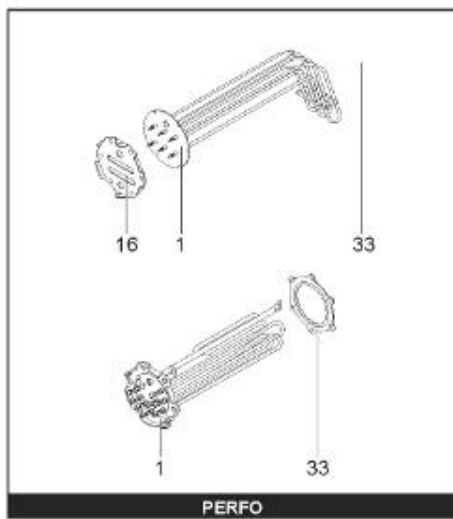

LISTE DE PIECES

19/04/2016

<i>Produit</i>	398301 - PERFO 500 M0 9KW _ SOUPLE
<i>Modèle</i>	> 300L STEATITE & BLINDEE
<i>Marque</i>	STYX
<i>Date</i>	01/10/2012

Table		PERFO. - MULTPUISSANCE - ABOND. - BAI							
Rep.	Référence	ALIAS	Désignation	Remplacé par	Date début	Date fin	Multiple de vente	Tarif Public Unitaire HT	
1	816179		RESISTANCE BLIND. 3X3000W 380V D110 6T				1		
2	336204		BRIDE 110 SUP.				1		
3	921001		THERMOSTAT 380V A BULBE				1		
13	341283		CABLAGE PERFO 9KW - 500L				1		
16	336201		CONTRE BRIDE D.110				1		
23	319524		ANODE D:21 L:598				1		
30	918061		VIS M 10-32 TETE CARREE				1		
31	918041		ECROU M 10				1		
33	290139		JOINT DE BRIDE D.110 6 TROUS				1		
40	337521		CAPOT				1		
43	337555		MANCHETTE				1		
5007	60002086		JAQUETTE M0 - 500L (343540)				1		