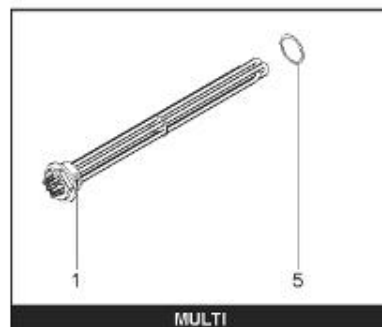

LISTE DE PIECES

19/04/2016

<i>Produit</i>	398301 - PERFO 500 M0 9KW _ SOUPLE
<i>Modèle</i>	> 300L STEATITE & BLINDEE
<i>Marque</i>	STYX
<i>Date</i>	01/10/2012

Table		PERFO. - MULTPUISSANCE - ABOND. - BAI							
Rep.	Référence	ALIAS	Désignation	Remplacé par	Date début	Date fin	Multiple de vente	Tarif Public Unitaire HT	
1	816179		RESISTANCE BLIND. 3X3000W 380V D110 6T				1		
2	336204		BRIDE 110 SUP.				1		
3	921001		THERMOSTAT 380V A BULBE				1		
13	341283		CABLAGE PERFO 9KW - 500L				1		
16	336201		CONTRE BRIDE D.110				1		
23	319524		ANODE D:21 L:598				1		
30	918061		VIS M 10-32 TETE CARREE				1		
31	918041		ECROU M 10				1		
33	290139		JOINT DE BRIDE D.110 6 TROUS				1		
40	337521		CAPOT				1		
43	337555		MANCHETTE				1		
5007	60002086		JAQUETTE M0 - 500L (343540)				1		