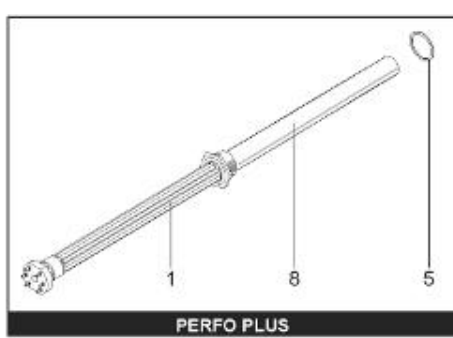

LISTE DE PIECES

19/04/2016

<i>Produit</i>	398301 - PERFO 500 M0 9KW _ SOUPLE
<i>Modèle</i>	> 300L STEATITE & BLINDEE
<i>Marque</i>	STYX
<i>Date</i>	01/10/2012

Table		PERFO. - MULTPUISSANCE - ABOND. - BAI							
Rep.	Référence	ALIAS	Désignation	Remplacé par	Date début	Date fin	Multiple de vente	Tarif Public Unitaire HT	
1	816179		RESISTANCE BLIND. 3X3000W 380V D110 6T				1		
2	336204		BRIDE 110 SUP.				1		
3	921001		THERMOSTAT 380V A BULBE				1		
13	341283		CABLAGE PERFO 9KW - 500L				1		
16	336201		CONTRE BRIDE D.110				1		
23	319524		ANODE D:21 L:598				1		
30	918061		VIS M 10-32 TETE CARREE				1		
31	918041		ECROU M 10				1		
33	290139		JOINT DE BRIDE D.110 6 TROUS				1		
40	337521		CAPOT				1		
43	337555		MANCHETTE				1		
5007	60002086		JAQUETTE M0 - 500L (343540)				1		