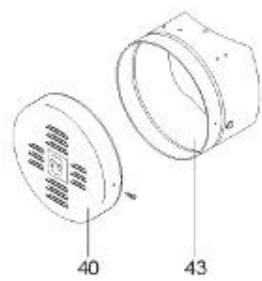

LISTE DE PIECES

19/04/2016

<i>Produit</i>	398301 - PERFO 500 M0 9KW _ SOUPLE
<i>Modèle</i>	> 300L STEATITE & BLINDEE
<i>Marque</i>	STYX
<i>Date</i>	01/10/2012

Table		PERFO. - MULTPUISSANCE - ABOND. - BAI							
Rep.	Référence	ALIAS	Désignation	Remplacé par	Date début	Date fin	Multiple de vente	Tarif Public Unitaire HT	
1	816179		RESISTANCE BLIND. 3X3000W 380V D110 6T				1		
2	336204		BRIDE 110 SUP.				1		
3	921001		THERMOSTAT 380V A BULBE				1		
13	341283		CABLAGE PERFO 9KW - 500L				1		
16	336201		CONTRE BRIDE D.110				1		
23	319524		ANODE D:21 L:598				1		
30	918061		VIS M 10-32 TETE CARREE				1		
31	918041		ECROU M 10				1		
33	290139		JOINT DE BRIDE D.110 6 TROUS				1		
40	337521		CAPOT				1		
43	337555		MANCHETTE				1		
5007	60002086		JAQUETTE M0 - 500L (343540)				1		