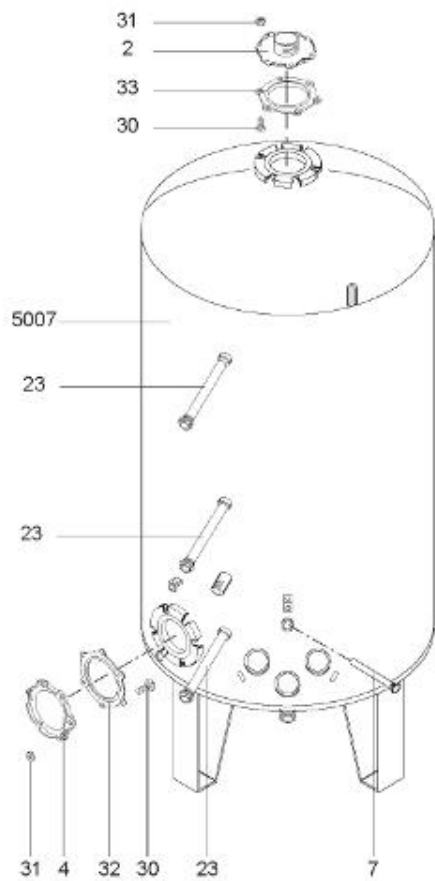

LISTE DE PIECES

19/04/2016

<i>Produit</i>	398301 - PERFO 500 M0 9KW _ SOUPLE
<i>Modèle</i>	> 300L STEATITE & BLINDEE
<i>Marque</i>	STYX
<i>Date</i>	01/10/2012

Table		PERFO. - MULTPUISSANCE - ABOND. - BAI							
Rep.	Référence	ALIAS	Désignation	Remplacé par	Date début	Date fin	Multiple de vente	Tarif Public Unitaire HT	
1	816179		RESISTANCE BLIND. 3X3000W 380V D110 6T				1		
2	336204		BRIDE 110 SUP.				1		
3	921001		THERMOSTAT 380V A BULBE				1		
13	341283		CABLAGE PERFO 9KW - 500L				1		
16	336201		CONTRE BRIDE D.110				1		
23	319524		ANODE D:21 L:598				1		
30	918061		VIS M 10-32 TETE CARREE				1		
31	918041		ECROU M 10				1		
33	290139		JOINT DE BRIDE D.110 6 TROUS				1		
40	337521		CAPOT				1		
43	337555		MANCHETTE				1		
5007	60002086		JAQUETTE M0 - 500L (343540)				1		