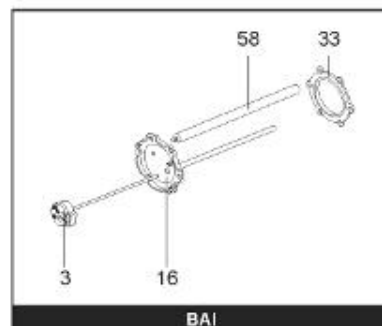

LISTE DE PIECES

19/04/2016

<i>Produit</i>	398301 - PERFO 500 M0 9KW _ SOUPLE
<i>Modèle</i>	> 300L STEATITE & BLINDEE
<i>Marque</i>	STYX
<i>Date</i>	01/10/2012

Table		PERFO. - MULTPUISSANCE - ABOND. - BAI							
Rep.	Référence	ALIAS	Désignation	Remplacé par	Date début	Date fin	Multiple de vente	Tarif Public Unitaire HT	
1	816179		RESISTANCE BLIND. 3X3000W 380V D110 6T				1		
2	336204		BRIDE 110 SUP.				1		
3	921001		THERMOSTAT 380V A BULBE				1		
13	341283		CABLAGE PERFO 9KW - 500L				1		
16	336201		CONTRE BRIDE D.110				1		
23	319524		ANODE D:21 L:598				1		
30	918061		VIS M 10-32 TETE CARREE				1		
31	918041		ECROU M 10				1		
33	290139		JOINT DE BRIDE D.110 6 TROUS				1		
40	337521		CAPOT				1		
43	337555		MANCHETTE				1		
5007	60002086		JAQUETTE M0 - 500L (343540)				1		