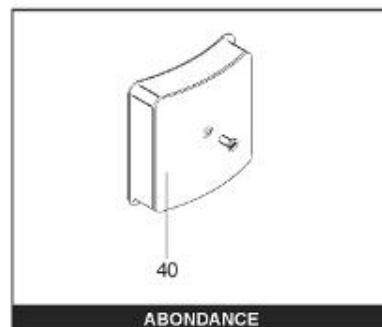

LISTE DE PIECES

19/04/2016

<i>Produit</i>	398301 - PERFO 500 M0 9KW _ SOUPLE
<i>Modèle</i>	> 300L STEATITE & BLINDEE
<i>Marque</i>	STYX
<i>Date</i>	01/10/2012

Table		PERFO. - MULTPUISSANCE - ABOND. - BAI							
Rep.	Référence	ALIAS	Désignation	Remplacé par	Date début	Date fin	Multiple de vente	Tarif Public Unitaire HT	
1	816179		RESISTANCE BLIND. 3X3000W 380V D110 6T				1		
2	336204		BRIDE 110 SUP.				1		
3	921001		THERMOSTAT 380V A BULBE				1		
13	341283		CABLAGE PERFO 9KW - 500L				1		
16	336201		CONTRE BRIDE D.110				1		
23	319524		ANODE D:21 L:598				1		
30	918061		VIS M 10-32 TETE CARREE				1		
31	918041		ECROU M 10				1		
33	290139		JOINT DE BRIDE D.110 6 TROUS				1		
40	337521		CAPOT				1		
43	337555		MANCHETTE				1		
5007	60002086		JAQUETTE M0 - 500L (343540)				1		