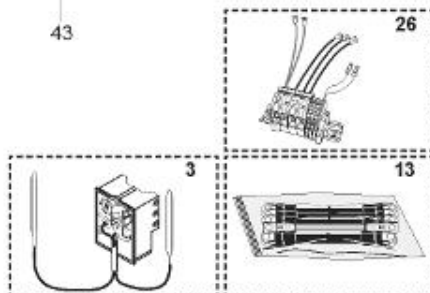

LISTE DE PIECES

19/04/2016

<i>Produit</i>	398301 - PERFO 500 M0 9KW _ SOUPLE
<i>Modèle</i>	> 300L STEATITE & BLINDEE
<i>Marque</i>	STYX
<i>Date</i>	01/10/2012

Table		PERFO. - MULTPUISSANCE - ABOND. - BAI							
Rep.	Référence	ALIAS	Désignation	Remplacé par	Date début	Date fin	Multiple de vente	Tarif Public Unitaire HT	
1	816179		RESISTANCE BLIND. 3X3000W 380V D110 6T				1		
2	336204		BRIDE 110 SUP.				1		
3	921001		THERMOSTAT 380V A BULBE				1		
13	341283		CABLAGE PERFO 9KW - 500L				1		
16	336201		CONTRE BRIDE D.110				1		
23	319524		ANODE D:21 L:598				1		
30	918061		VIS M 10-32 TETE CARREE				1		
31	918041		ECROU M 10				1		
33	290139		JOINT DE BRIDE D.110 6 TROUS				1		
40	337521		CAPOT				1		
43	337555		MANCHETTE				1		
5007	60002086		JAQUETTE M0 - 500L (343540)				1		