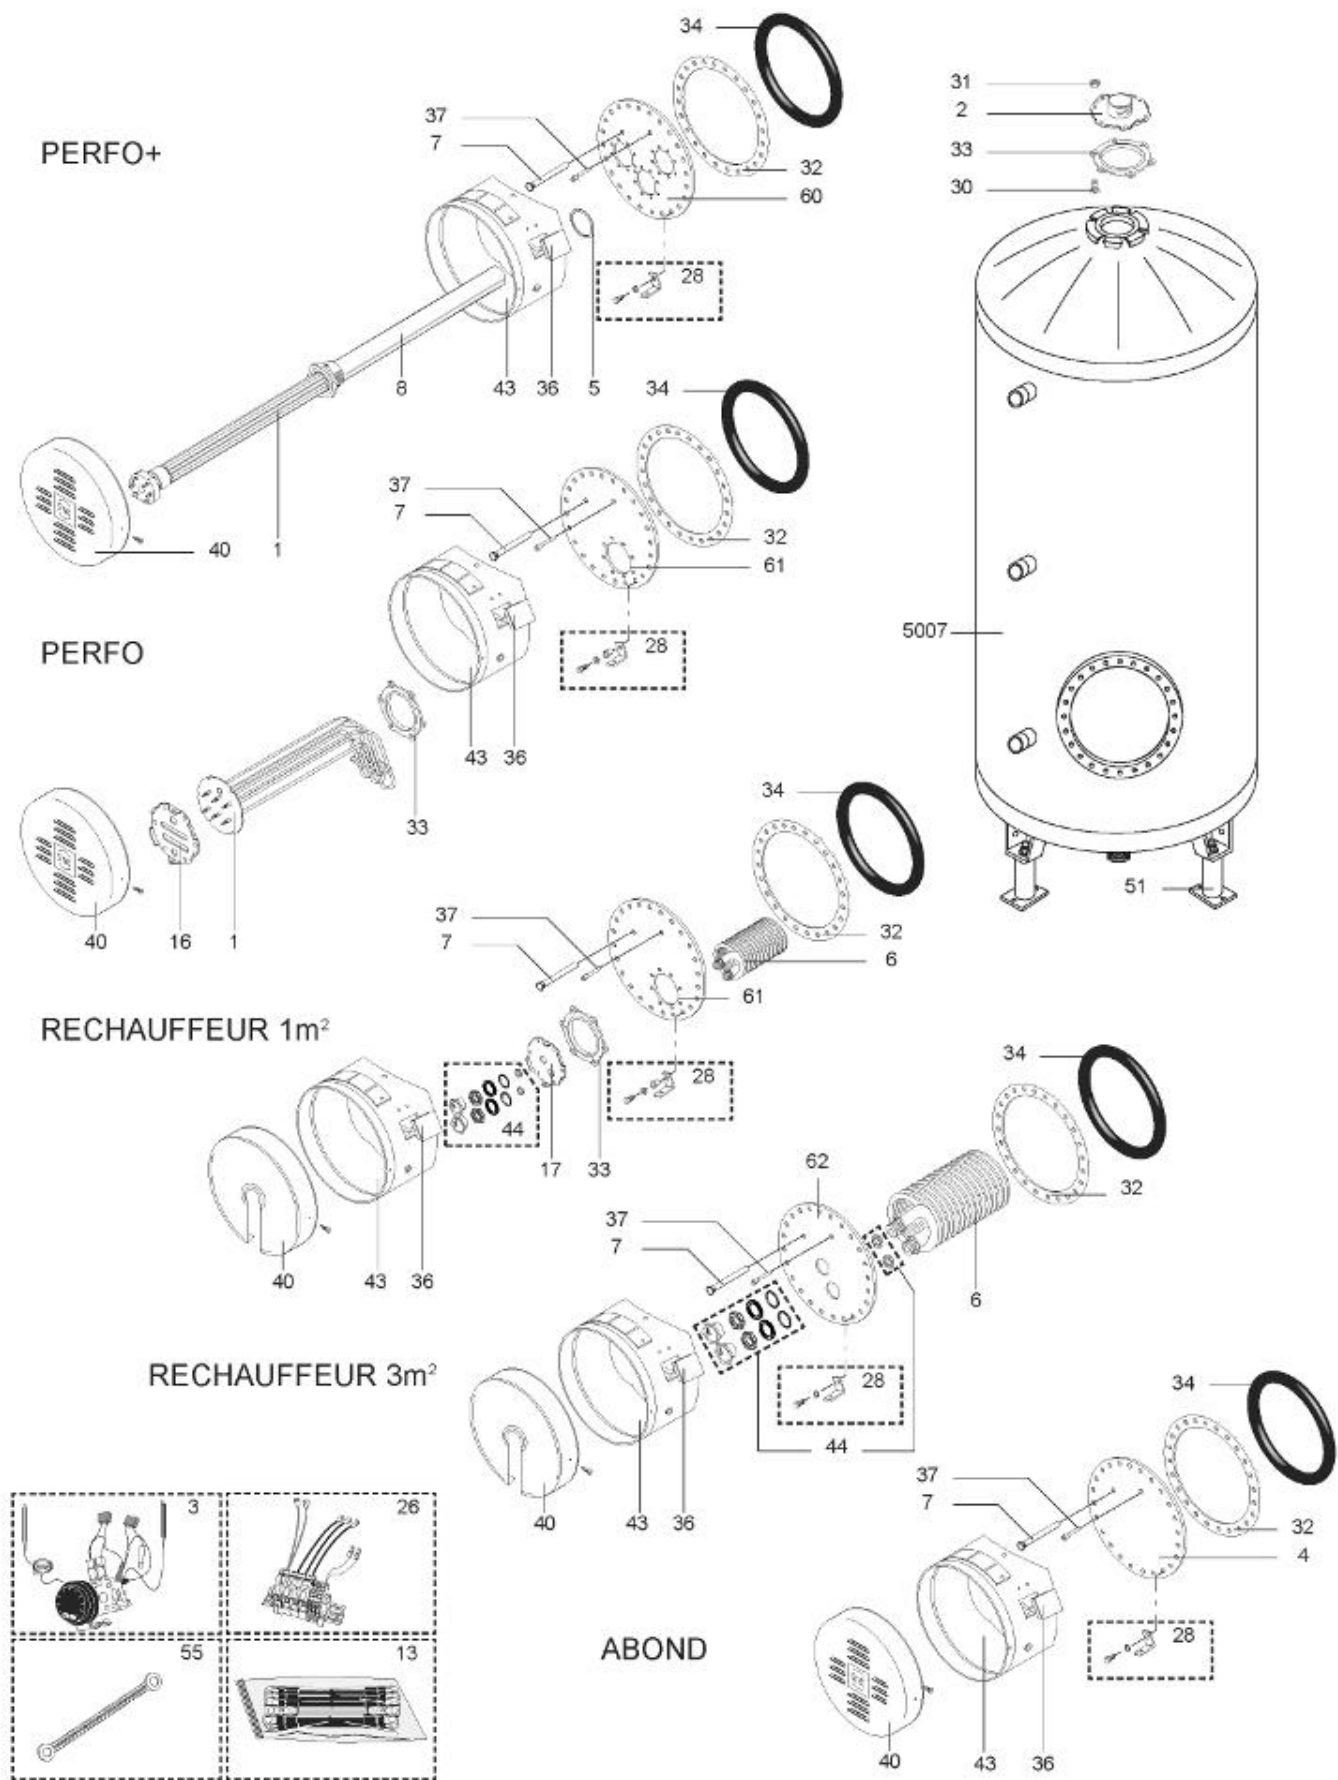

LISTE DE PIECES

19/04/2016

<i>Produit</i>	398497 - O'BIO STOCKAGE 750 M1
<i>Modèle</i>	> 300L STEATITE & BLINDEE
<i>Marque</i>	STYX
<i>Date</i>	01/10/2012

Table		O'BIO							
Rep.	Référence	ALIAS	Désignation	Remplacé par	Date début	Date fin	Multiple de vente	Tarif Public Unitaire HT	
2	336204		BRIDE 110 SUP.				1		
4	61400355		KIT CONTRE BRIDE D:486 ABOND.				1		
7	338290		GAINÉ THERMOSTAT 1/2 L:350				1		
28	61400367		VIS / CONTRE BRIDE D:486				1		
30	918061		VIS M 10-32 TETE CARREE				1		
31	918041		ECROU M 10				1		
32	61400301		KIT JOINT PLAT ENS. D.486				1		
33	924002		JOINT D'EMBASE 6 TROUS				1		
34	61400351		KIT JOINT TORIQUE D:486				1		
36	61400311		BOITIER ELECTRIQUE PROTECH				1		
37	340407		ANODE A COURANT GRAVE PROTECH				1		
40	337957		CAPOT D:560				1		
43	337967		MANCHETTE D.560 MM				1		
51	60001571		PIED (500-->1000L)				1		
5007	60002097		JAQUETTE M1 - 750L (44305500)				1		