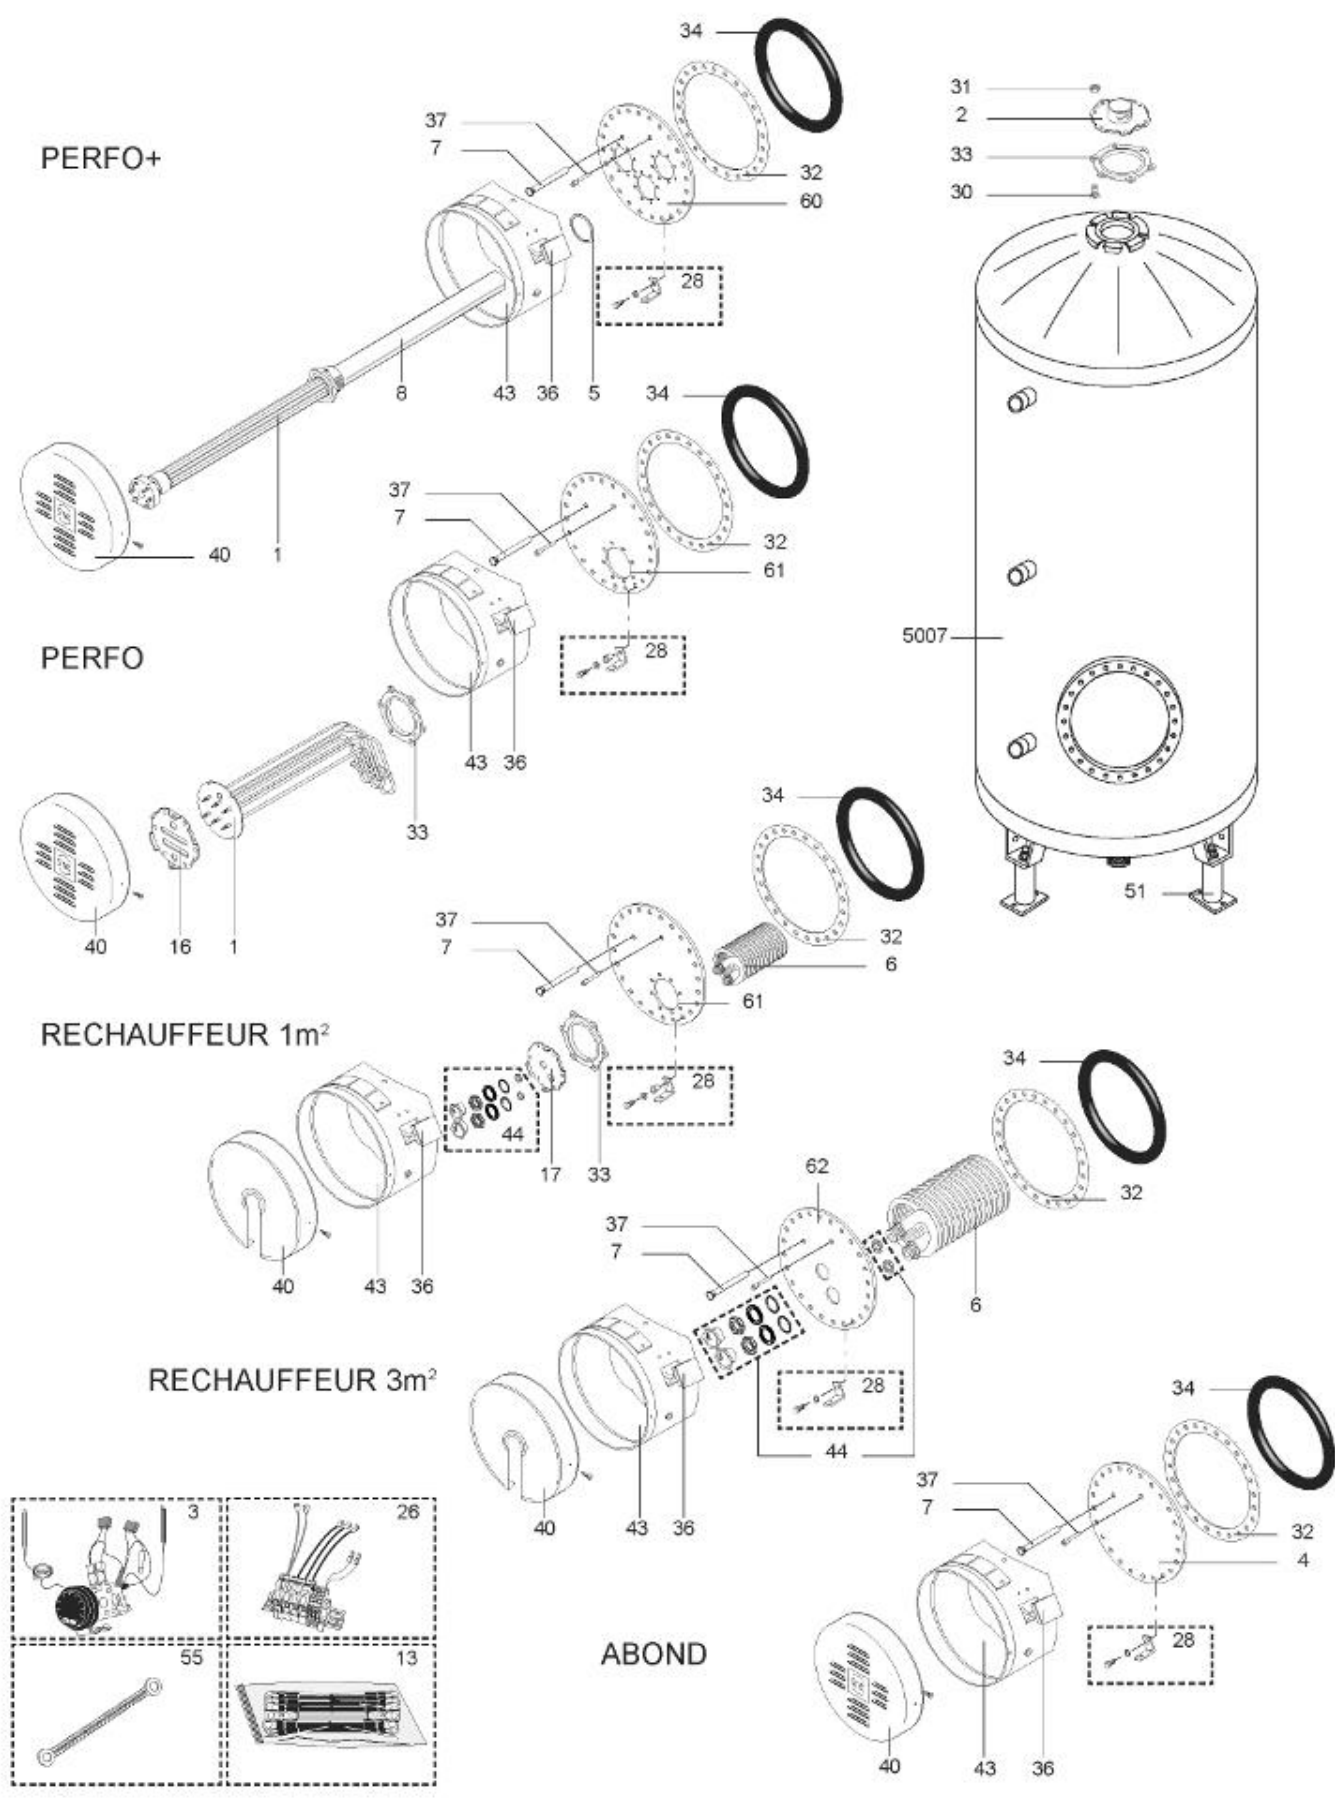

LISTE DE PIECES

19/04/2016

<i>Produit</i>	398504 - O'BIO STOCKAGE 750 M0
<i>Modèle</i>	> 300L STEATITE & BLINDEE
<i>Marque</i>	STYX
<i>Date</i>	01/10/2012

Table		O'BIO							
Rep.	Référence	ALIAS	Désignation	Remplacé par	Date début	Date fin	Multiple de vente	Tarif Public Unitaire HT	
2	336204		BRIDE 110 SUP.				1		
4	61400355		KIT CONTRE BRIDE D:486 ABOND.				1		
7	338290		GAINÉ THERMOSTAT 1/2 L:350				1		
28	61400367		VIS / CONTRE BRIDE D:486				1		
30	918061		VIS M 10-32 TETE CARREE				1		
31	918041		ECROU M 10				1		
32	61400301		KIT JOINT PLAT ENS. D.486				1		
33	924002		JOINT D'EMBASE 6 TROUS				1		
34	61400351		KIT JOINT TORIQUE D:486				1		
36	61400311		BOITIER ELECTRIQUE PROTECH				1		
37	340407		ANODE A COURANT GRAVE PROTECH				1		
40	337957		CAPOT D:560				1		
43	337967		MANCHETTE D.560 MM				1		
51	60001571		PIED (500-->1000L)				1		
5007	60002104		JAQUETTE M0 - 750L (343588)				1		