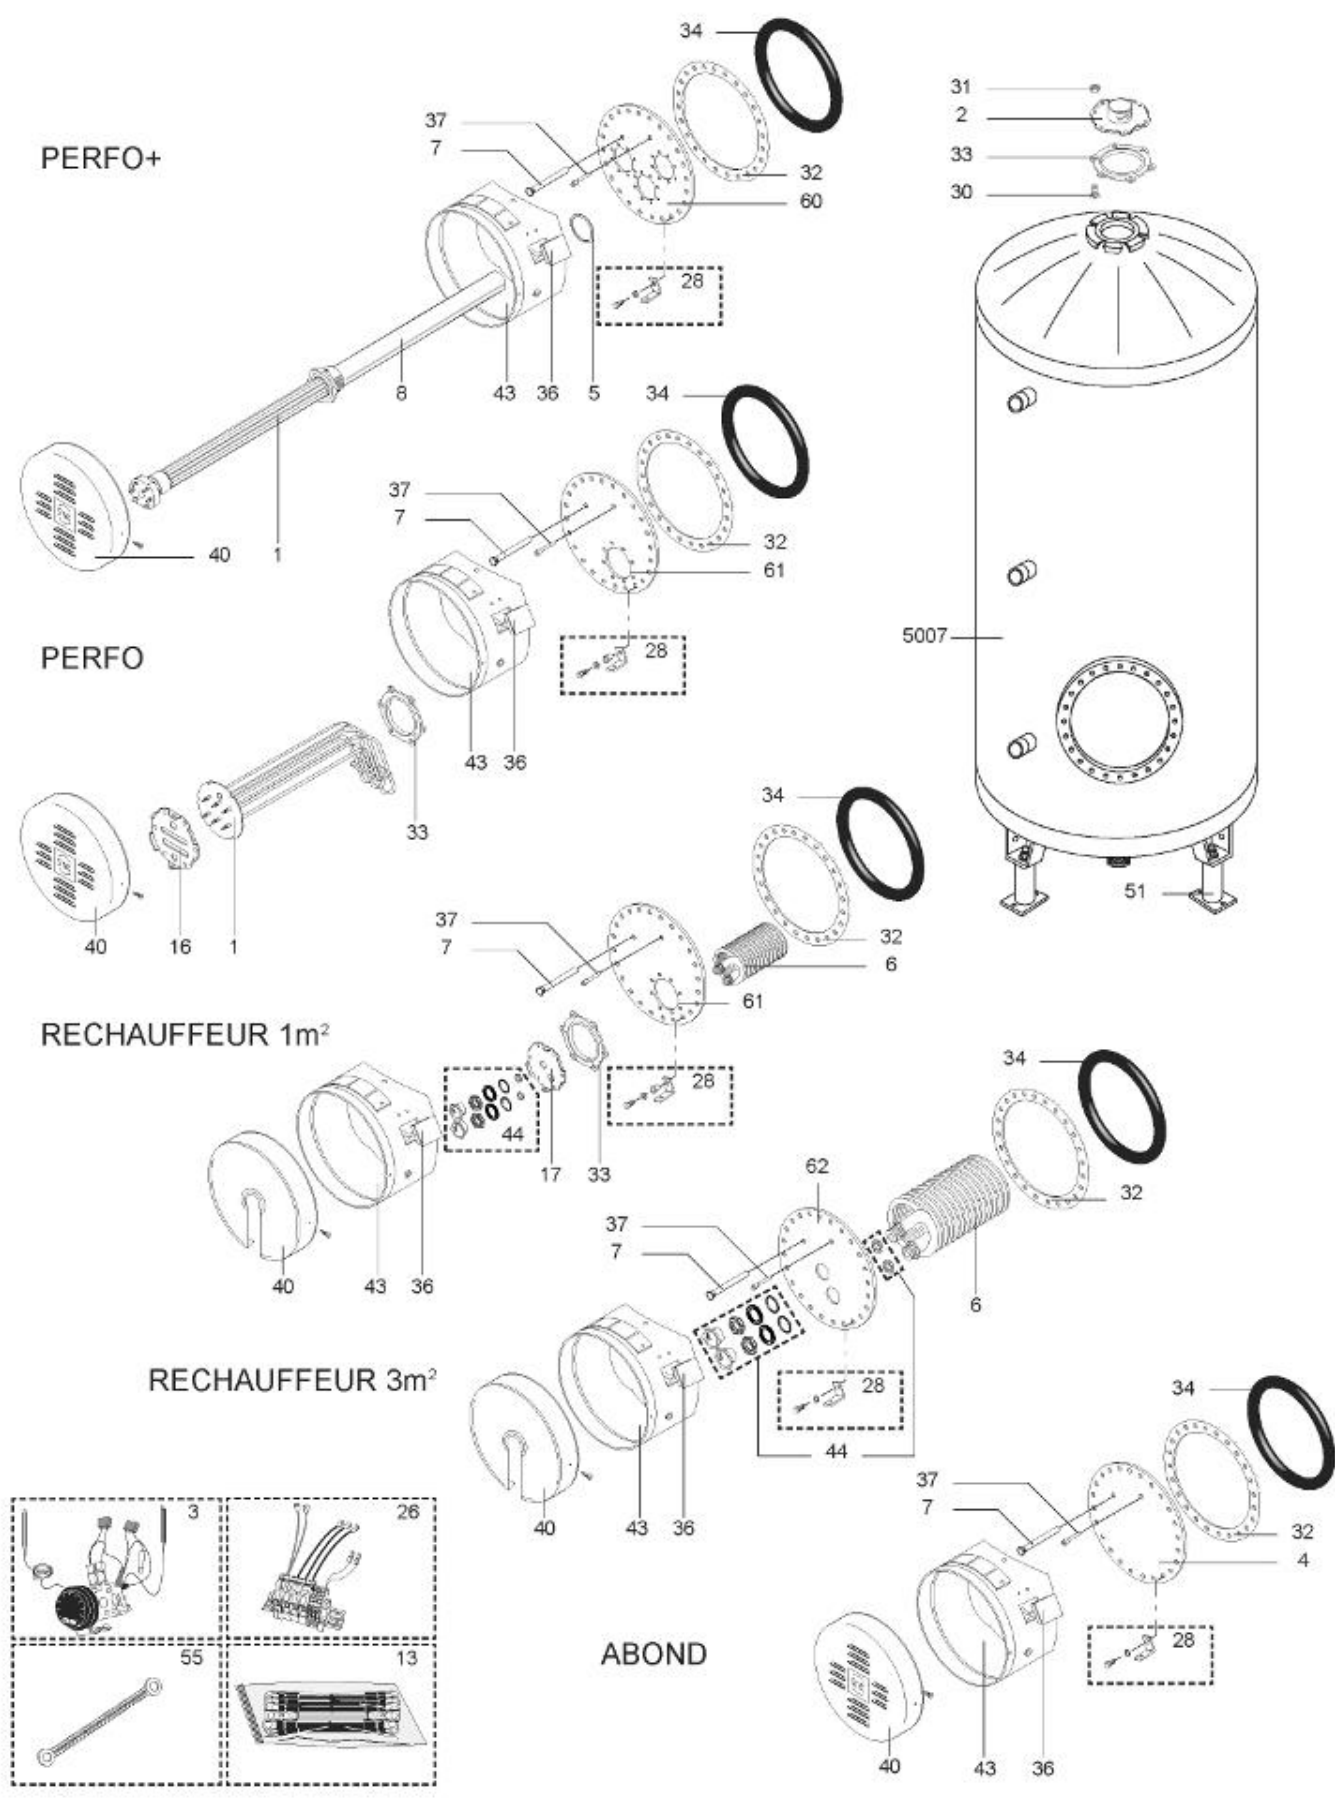

*LISTE DE PIECES*

19/04/2016

<i>Produit</i>	398503 - O'BIO STOCKAGE 500 M0
<i>Modèle</i>	> 300L STEATITE & BLINDEE
<i>Marque</i>	STYX
<i>Date</i>	01/10/2012

Table		O'BIO							
Rep.	Référence	ALIAS	Désignation	Remplacé par	Date début	Date fin	Multiple de vente	Tarif Public Unitaire HT	
2	336204		BRIDE 110 SUP.				1		
4	61400376		KIT CONTRE BRIDE D:338 ABOND.				1		
7	338290		GAINÉ THERMOSTAT 1/2 L:350				1		
30	918061		VIS M 10-32 TETE CARREE				1		
31	918041		ECROU M 10				1		
32	61400300		KIT JOINT PLAT ENS. D.338				1		
33	924002		JOINT D'EMBASE 6 TROUS				1		
34	61400328		KIT JOINT TORIQUE D:338				1		
36	61400311		BOITIER ELECTRIQUE PROTECH				1		
37	340407		ANODE A COURANT GRAVE PROTECH				1		
40	337978		CAPOT D:380 MM				1		
43	337976		MANCHETTE D.380 MM				1		
51	60001571		PIED (500-->1000L)				1		
5007	60002103		JAQUETTE M0 - 500L (343587)				1		