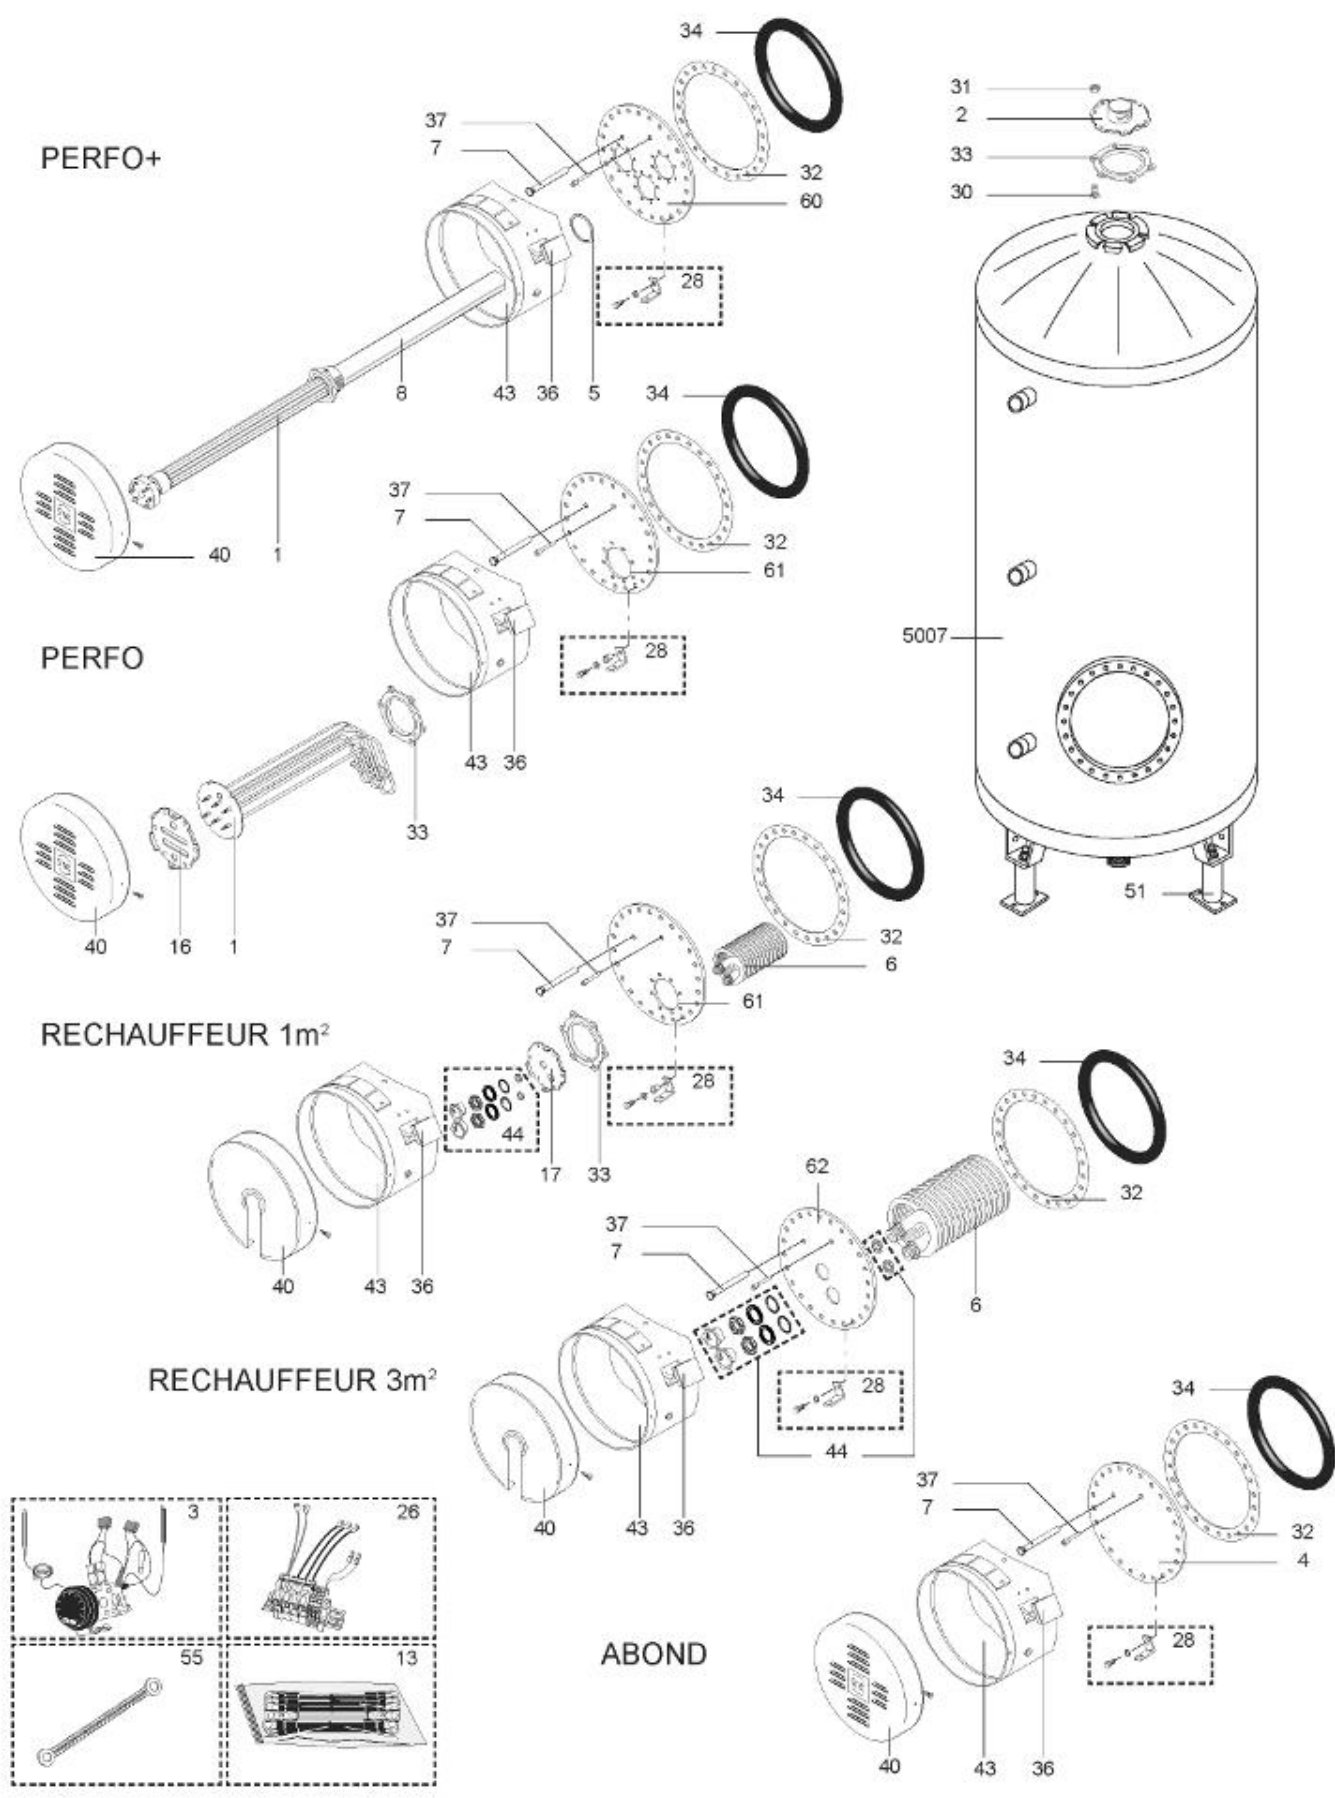

LISTE DE PIECES

19/04/2016

<i>Produit</i>	398505 - O'BIO STOCKAGE 1000 M0
<i>Modèle</i>	> 300L STEATITE & BLINDEE
<i>Marque</i>	STYX
<i>Date</i>	01/10/2012

Table		O'BIO							
Rep.	Référence	ALIAS	Désignation	Remplacé par	Date début	Date fin	Multiple de vente	Tarif Public Unitaire HT	
2	336204		BRIDE 110 SUP.				1		
4	61400355		KIT CONTRE BRIDE D:486 ABOND.				1		
7	338290		GAINÉ THERMOSTAT 1/2 L:350				1		
28	61400367		VIS / CONTRE BRIDE D:486				1		
30	918061		VIS M 10-32 TETE CARREE				1		
31	918041		ECROU M 10				1		
32	61400301		KIT JOINT PLAT ENS. D.486				1		
33	924002		JOINT D'EMBASE 6 TROUS				1		
34	61400351		KIT JOINT TORIQUE D:486				1		
36	61400311		BOITIER ELECTRIQUE PROTECH				1		
37	340407		ANODE A COURANT GRAVE PROTECH				1		
40	337957		CAPOT D:560				1		
43	337967		MANCHETTE D.560 MM				1		
51	60001571		PIED (500-->1000L)				1		
5007	60002105		JAQUETTE M0 - 1000L (343589)				1		