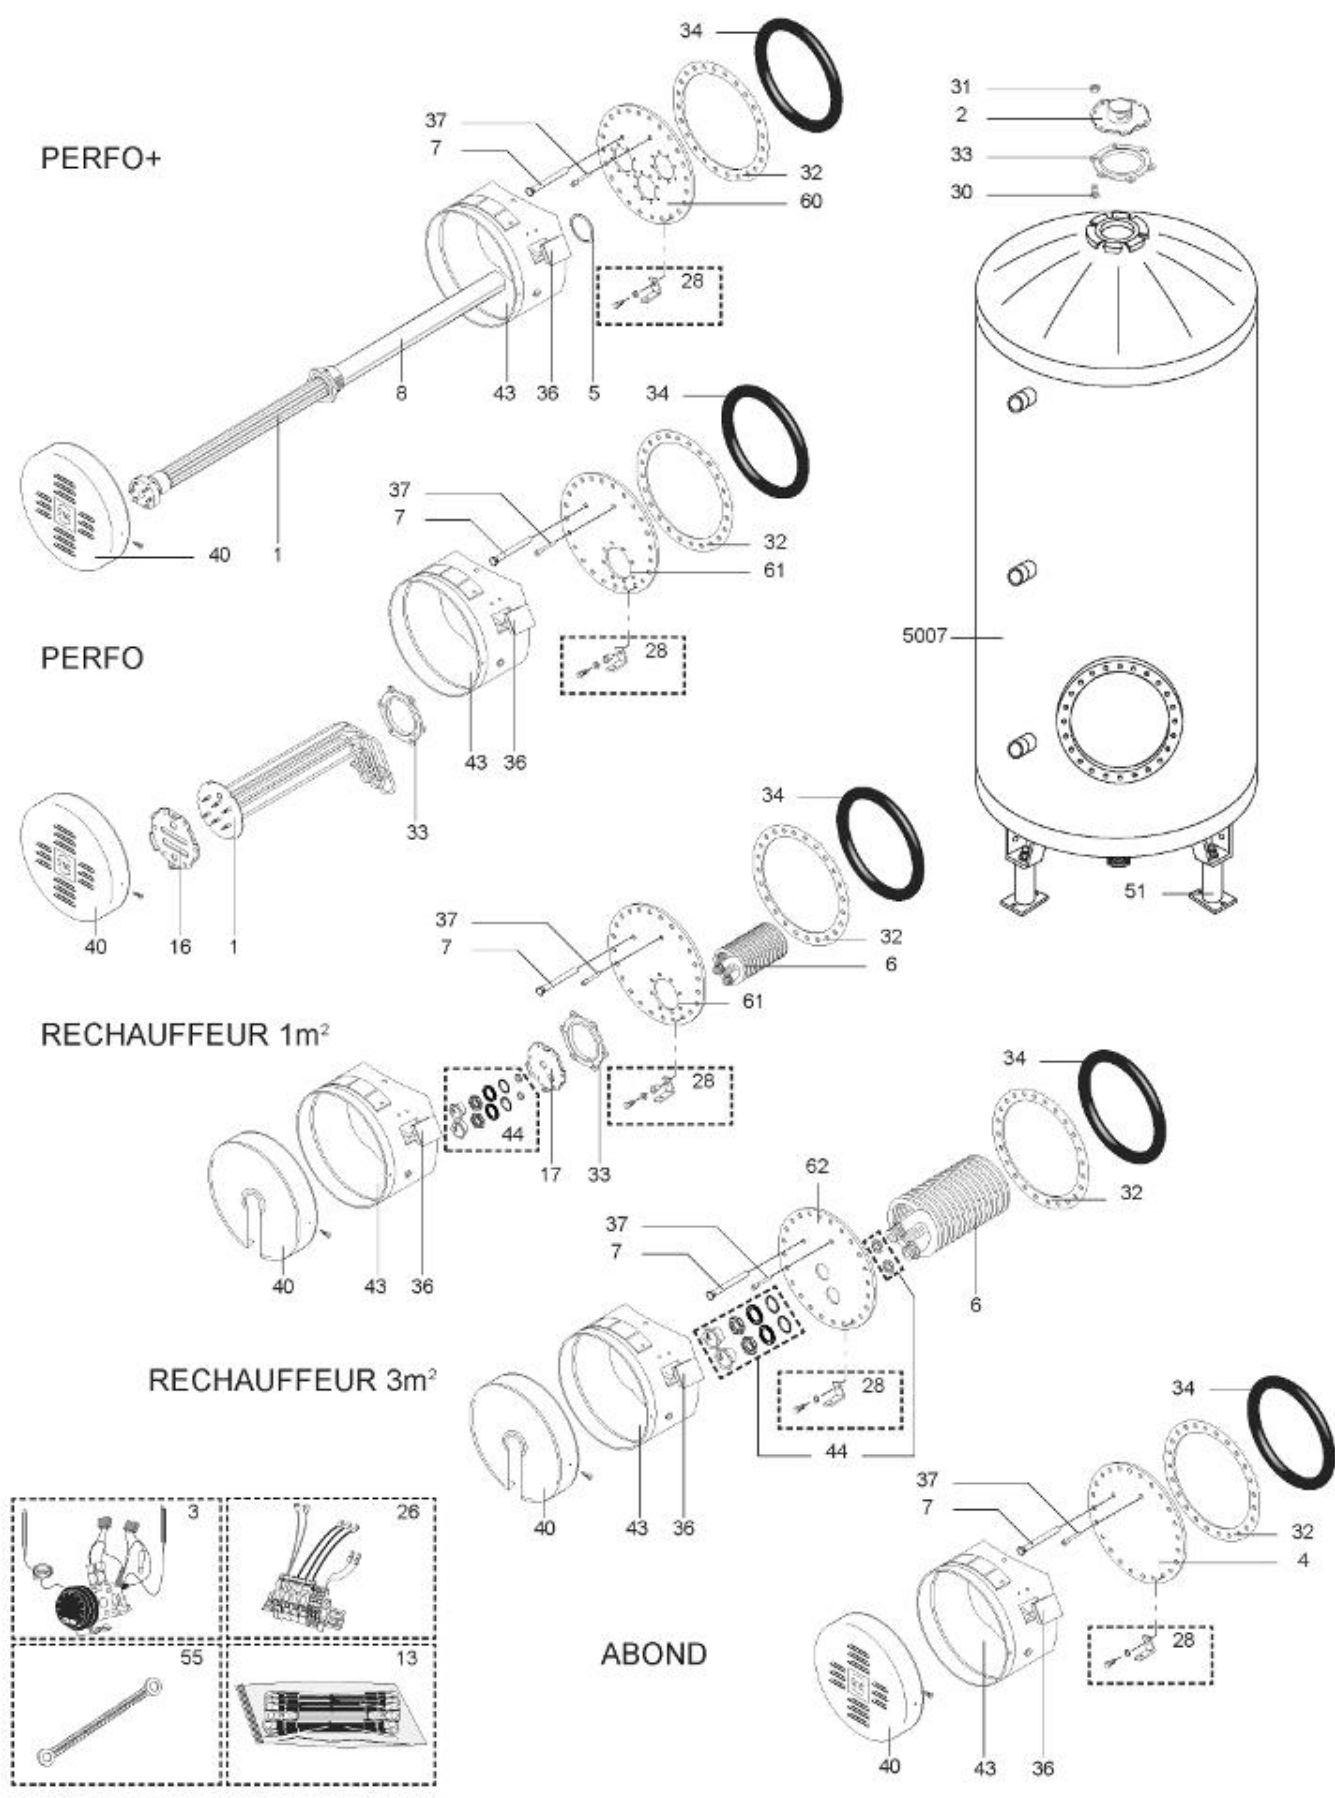

LISTE DE PIECES

19/04/2016

<i>Produit</i>	398402 - O'BIO PERFO 750M1 30KW
<i>Modèle</i>	> 300L STEATITE & BLINDEE
<i>Marque</i>	STYX
<i>Date</i>	01/10/2012

Table		O'BIO							
Rep.	Référence	ALIAS	Désignation	Remplacé par	Date début	Date fin	Multiple de vente	Tarif Public Unitaire HT	
1	816122		RESISTANCE BLINDEE 30000W 380V				1		
2	336204		BRIDE 110 SUP.				1		
3	61400304		THERMOSTAT OBIO (Pochette)				1		
7	338290		GAINÉ THERMOSTAT 1/2 L:350				1		
13	341284		CABLAGE PERFO 15-30 KW				1		
16	336201		CONTRE BRIDE D.110				1		
26	341277		BORNIER DE CONNEXION CABLE				1		
28	61400368		VIS / CONTRE BRIDE D:486				1		
30	918061		VIS M 10-32 TETE CARREE				1		
31	918041		ECROU M 10				1		
32	61400303		KIT JOINT PLAT ENS. D.486				1		
33	924002		JOINT D'EMBASE 6 TROUS				1		
34	61400351		KIT JOINT TORIQUE D:486				1		
36	61400311		BOITIER ELECTRIQUE PROTECH				1		
37	340407		ANODE A COURANT GRAVE PROTECH				1		
40	337957		CAPOT D:560				1		
43	337967		MANCHETTE D.560 MM				1		
51	60001571		PIED (500-->1000L)				1		
55	341384		RESISTANCE 560 OHMS				1		
61	61400306		KIT CONTRE BRIDE PERFO D.486				1		
5007	60002097		JAQUETTE M1 - 750L (44305500)				1		