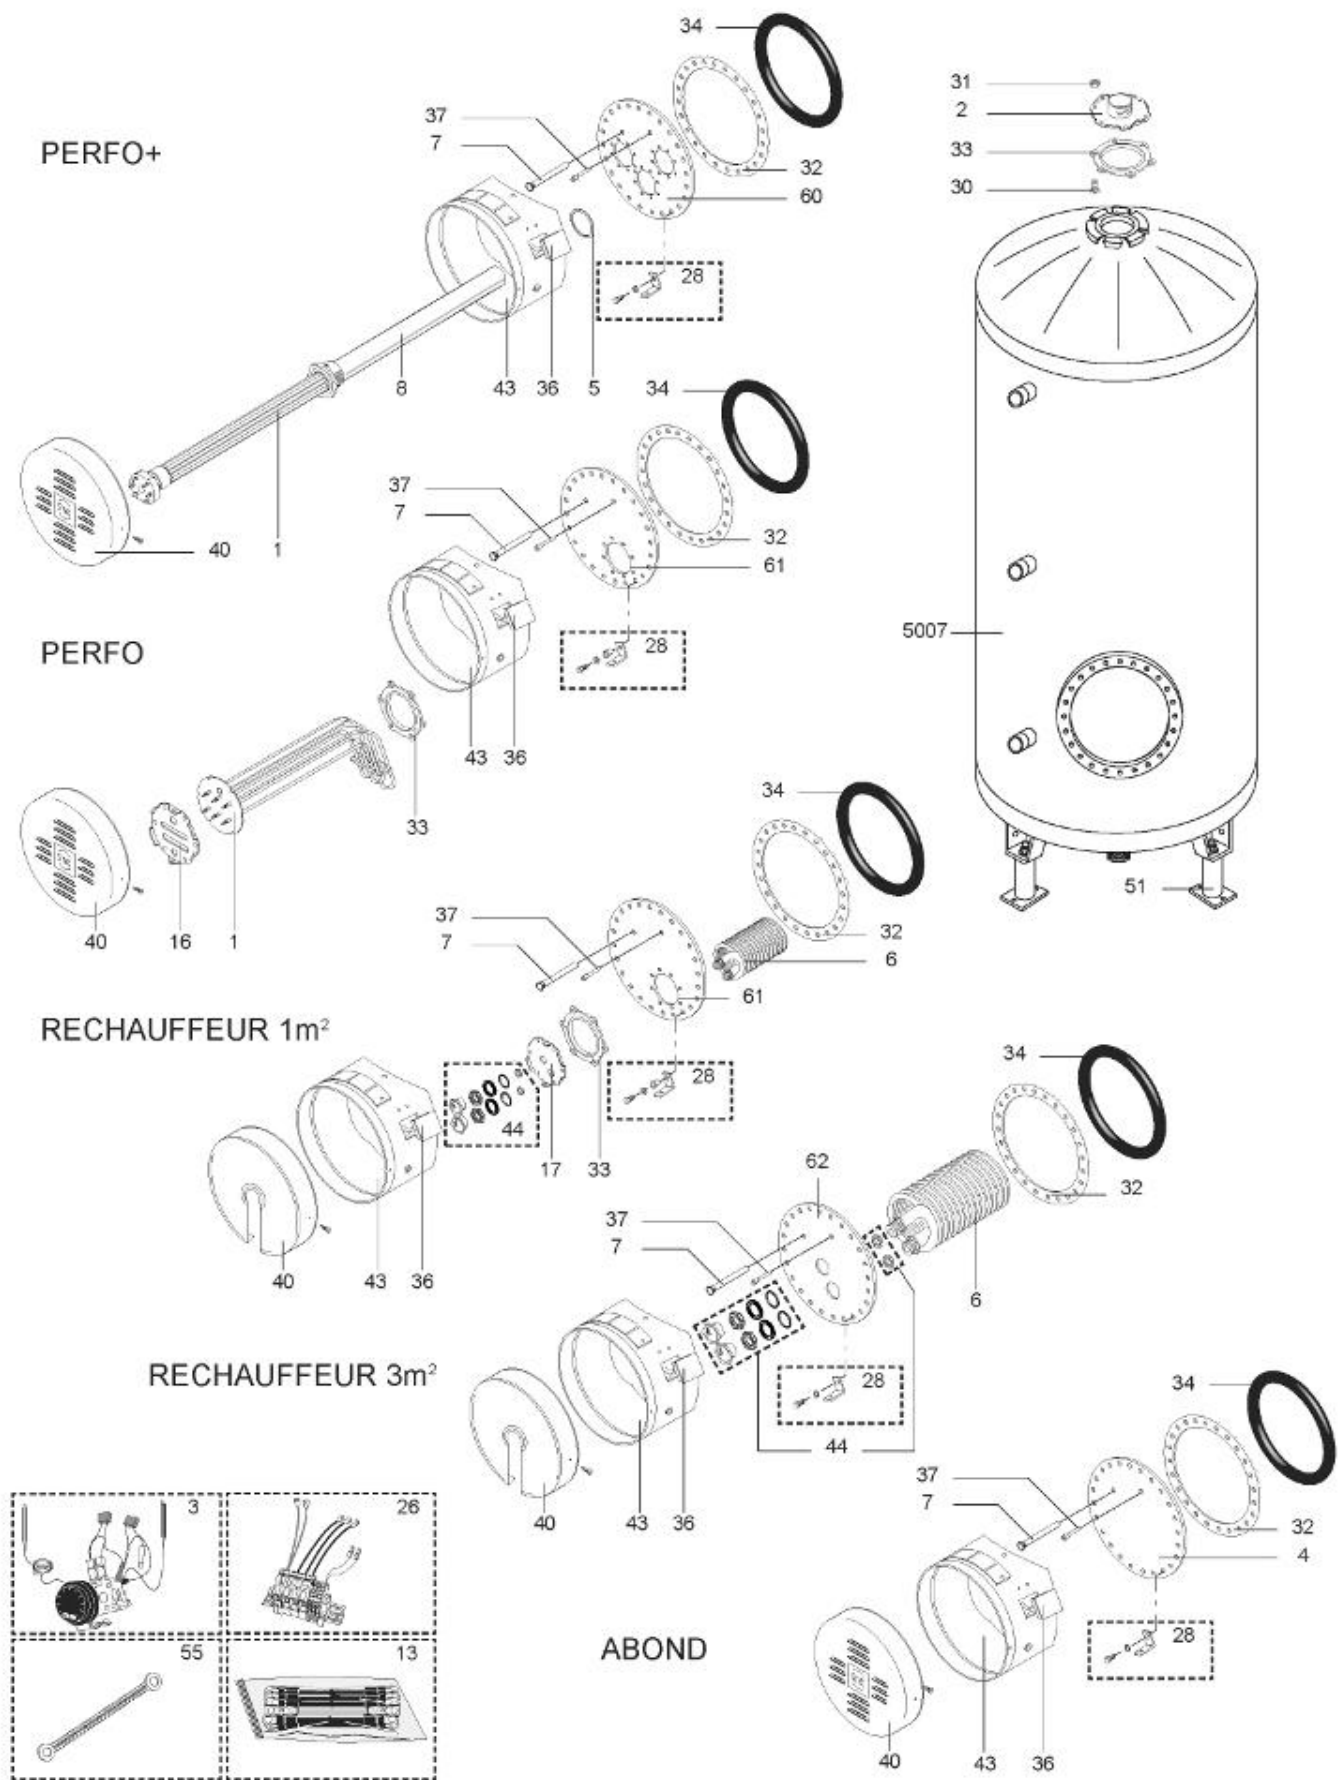

LISTE DE PIECES

19/04/2016

<i>Produit</i>	398415 - O'BIO PERFO 750M0 30KW
<i>Modèle</i>	> 300L STEATITE & BLINDEE
<i>Marque</i>	STYX
<i>Date</i>	01/10/2012

Table		O'BIO							
Rep.	Référence	ALIAS	Désignation	Remplacé par	Date début	Date fin	Multiple de vente	Tarif Public Unitaire HT	
1	816122		RESISTANCE BLINDEE 30000W 380V				1		
2	336204		BRIDE 110 SUP.				1		
3	61400304		THERMOSTAT OBIO (Pochette)				1		
7	338290		GAINÉ THERMOSTAT 1/2 L:350				1		
13	341284		CABLAGE PERFO 15-30 KW				1		
16	336201		CONTRE BRIDE D.110				1		
26	341277		BORNIER DE CONNEXION CABLE				1		
28	61400368		VIS / CONTRE BRIDE D:486				1		
30	918061		VIS M 10-32 TETE CARREE				1		
31	918041		ECROU M 10				1		
32	61400303		KIT JOINT PLAT ENS. D.486				1		
33	924002		JOINT D'EMBASE 6 TROUS				1		
34	61400351		KIT JOINT TORIQUE D:486				1		
36	61400311		BOITIER ELECTRIQUE PROTECH				1		
37	340407		ANODE A COURANT GRAVE PROTECH				1		
40	337957		CAPOT D:560				1		
43	337967		MANCHETTE D.560 MM				1		
51	60001571		PIED (500-->1000L)				1		
55	341384		RESISTANCE 560 OHMS				1		
61	61400306		KIT CONTRE BRIDE PERFO D.486				1		
5007	60002104		JAQUETTE M0 - 750L (343588)				1		