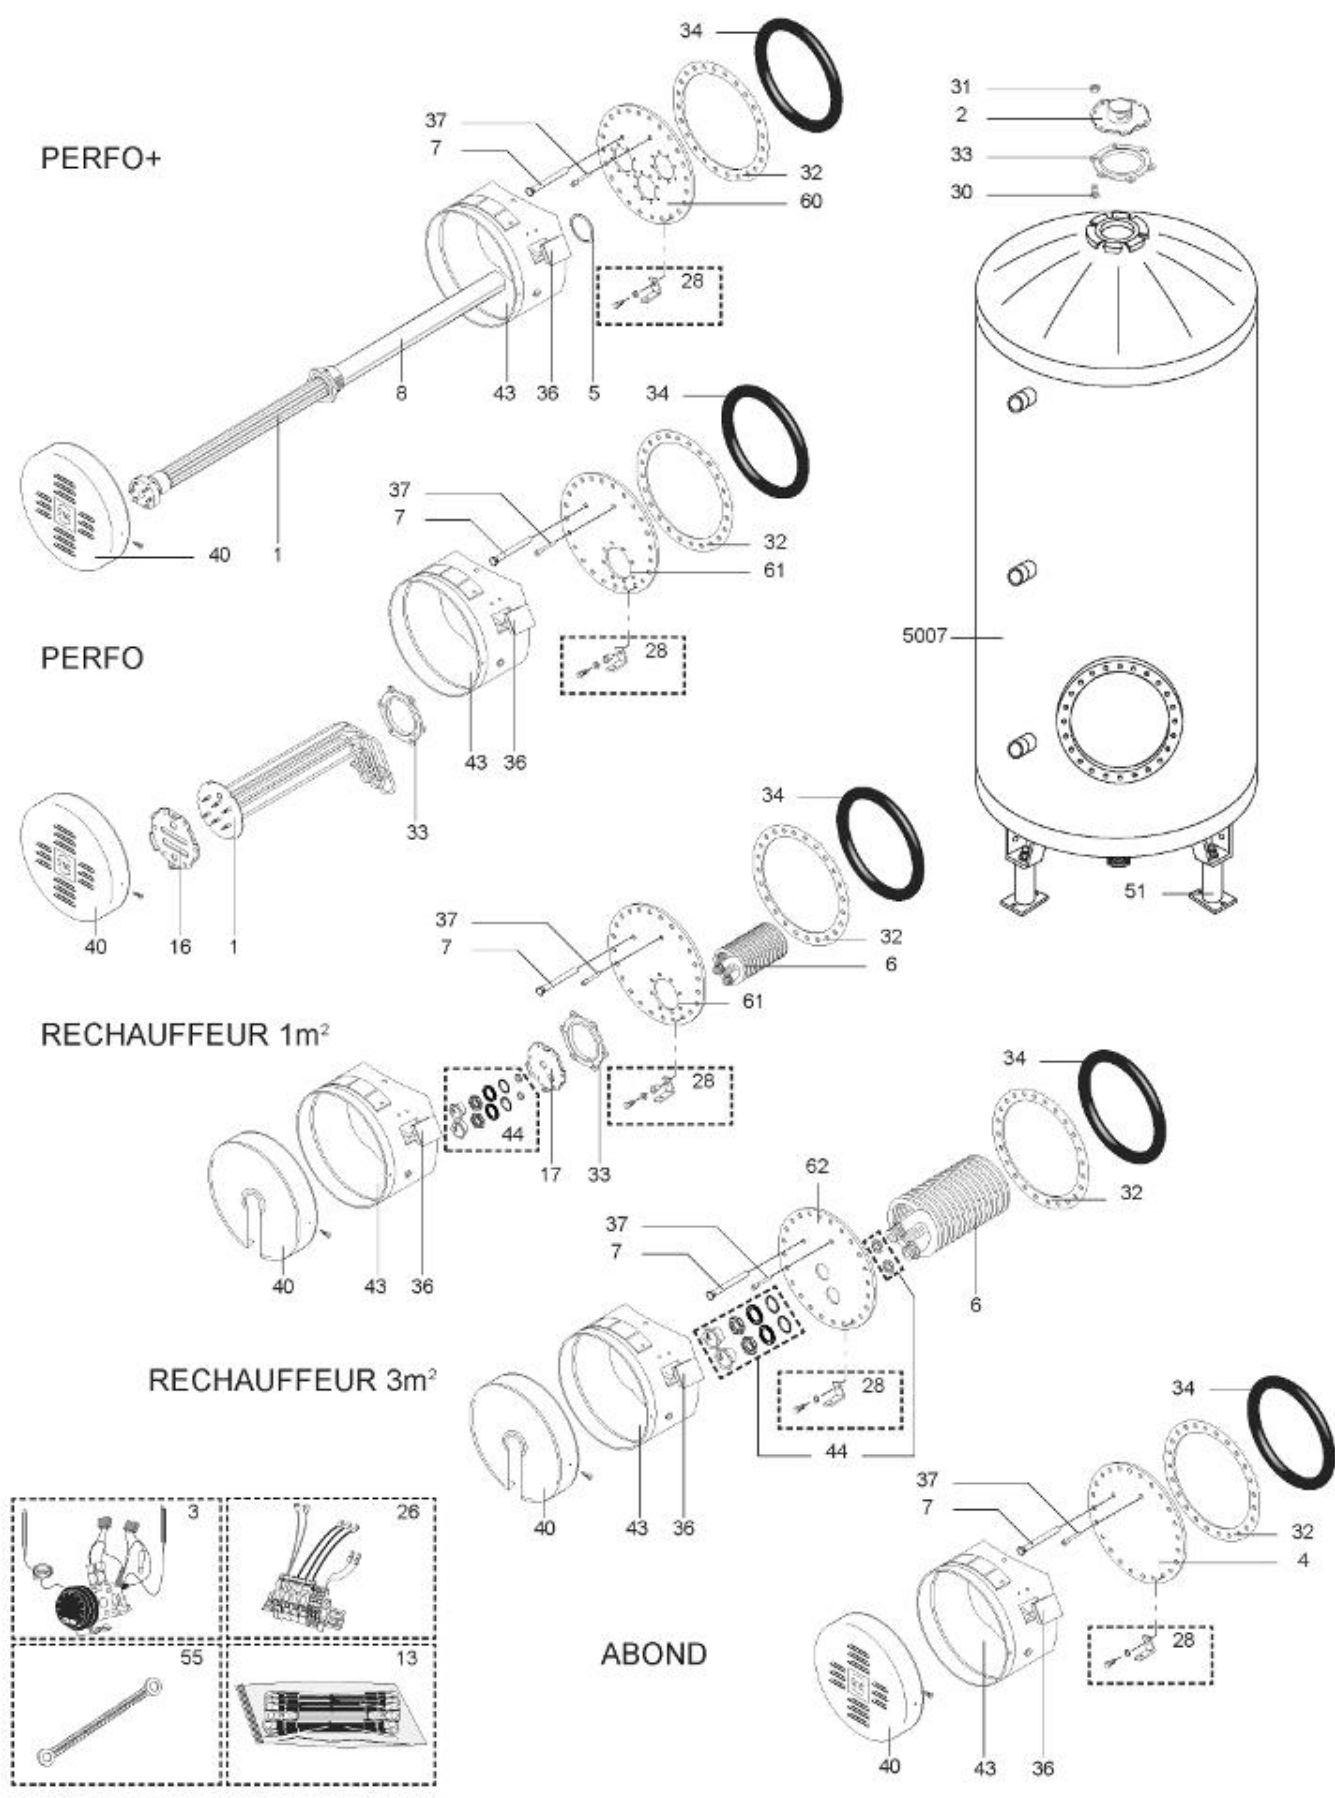

LISTE DE PIECES

19/04/2016

<i>Produit</i>	398414 - O'BIO PERFO 750M0 15KW
<i>Modèle</i>	> 300L STEATITE & BLINDEE
<i>Marque</i>	STYX
<i>Date</i>	01/10/2012

Table		O'BIO							
Rep.	Référence	ALIAS	Désignation	Remplacé par	Date début	Date fin	Multiple de vente	Tarif Public Unitaire HT	
1	816121		RESISTANCE BLINDEE 15000W 380V				1		
2	336204		BRIDE 110 SUP.				1		
3	61400304		THERMOSTAT OBIO (Pochette)				1		
7	338290		GAINÉ THERMOSTAT 1/2 L:350				1		
13	341284		CABLAGE PERFO 15-30 KW				1		
16	336201		CONTRE BRIDE D.110				1		
26	341277		BORNIER DE CONNEXION CABLE				1		
28	61400368		VIS / CONTRE BRIDE D:486				1		
30	918061		VIS M 10-32 TETE CARREE				1		
31	918041		ECROU M 10				1		
32	61400303		KIT JOINT PLAT ENS. D.486				1		
33	924002		JOINT D'EMBASE 6 TROUS				1		
34	61400351		KIT JOINT TORIQUE D:486				1		
36	61400311		BOITIER ELECTRIQUE PROTECH				1		
37	340407		ANODE A COURANT GRAVE PROTECH				1		
40	337957		CAPOT D:560				1		
43	337967		MANCHETTE D.560 MM				1		
51	60001571		PIED (500-->1000L)				1		
55	341384		RESISTANCE 560 OHMS				1		
61	61400306		KIT CONTRE BRIDE PERFO D.486				1		
5007	60002104		JAQUETTE M0 - 750L (343588)				1		