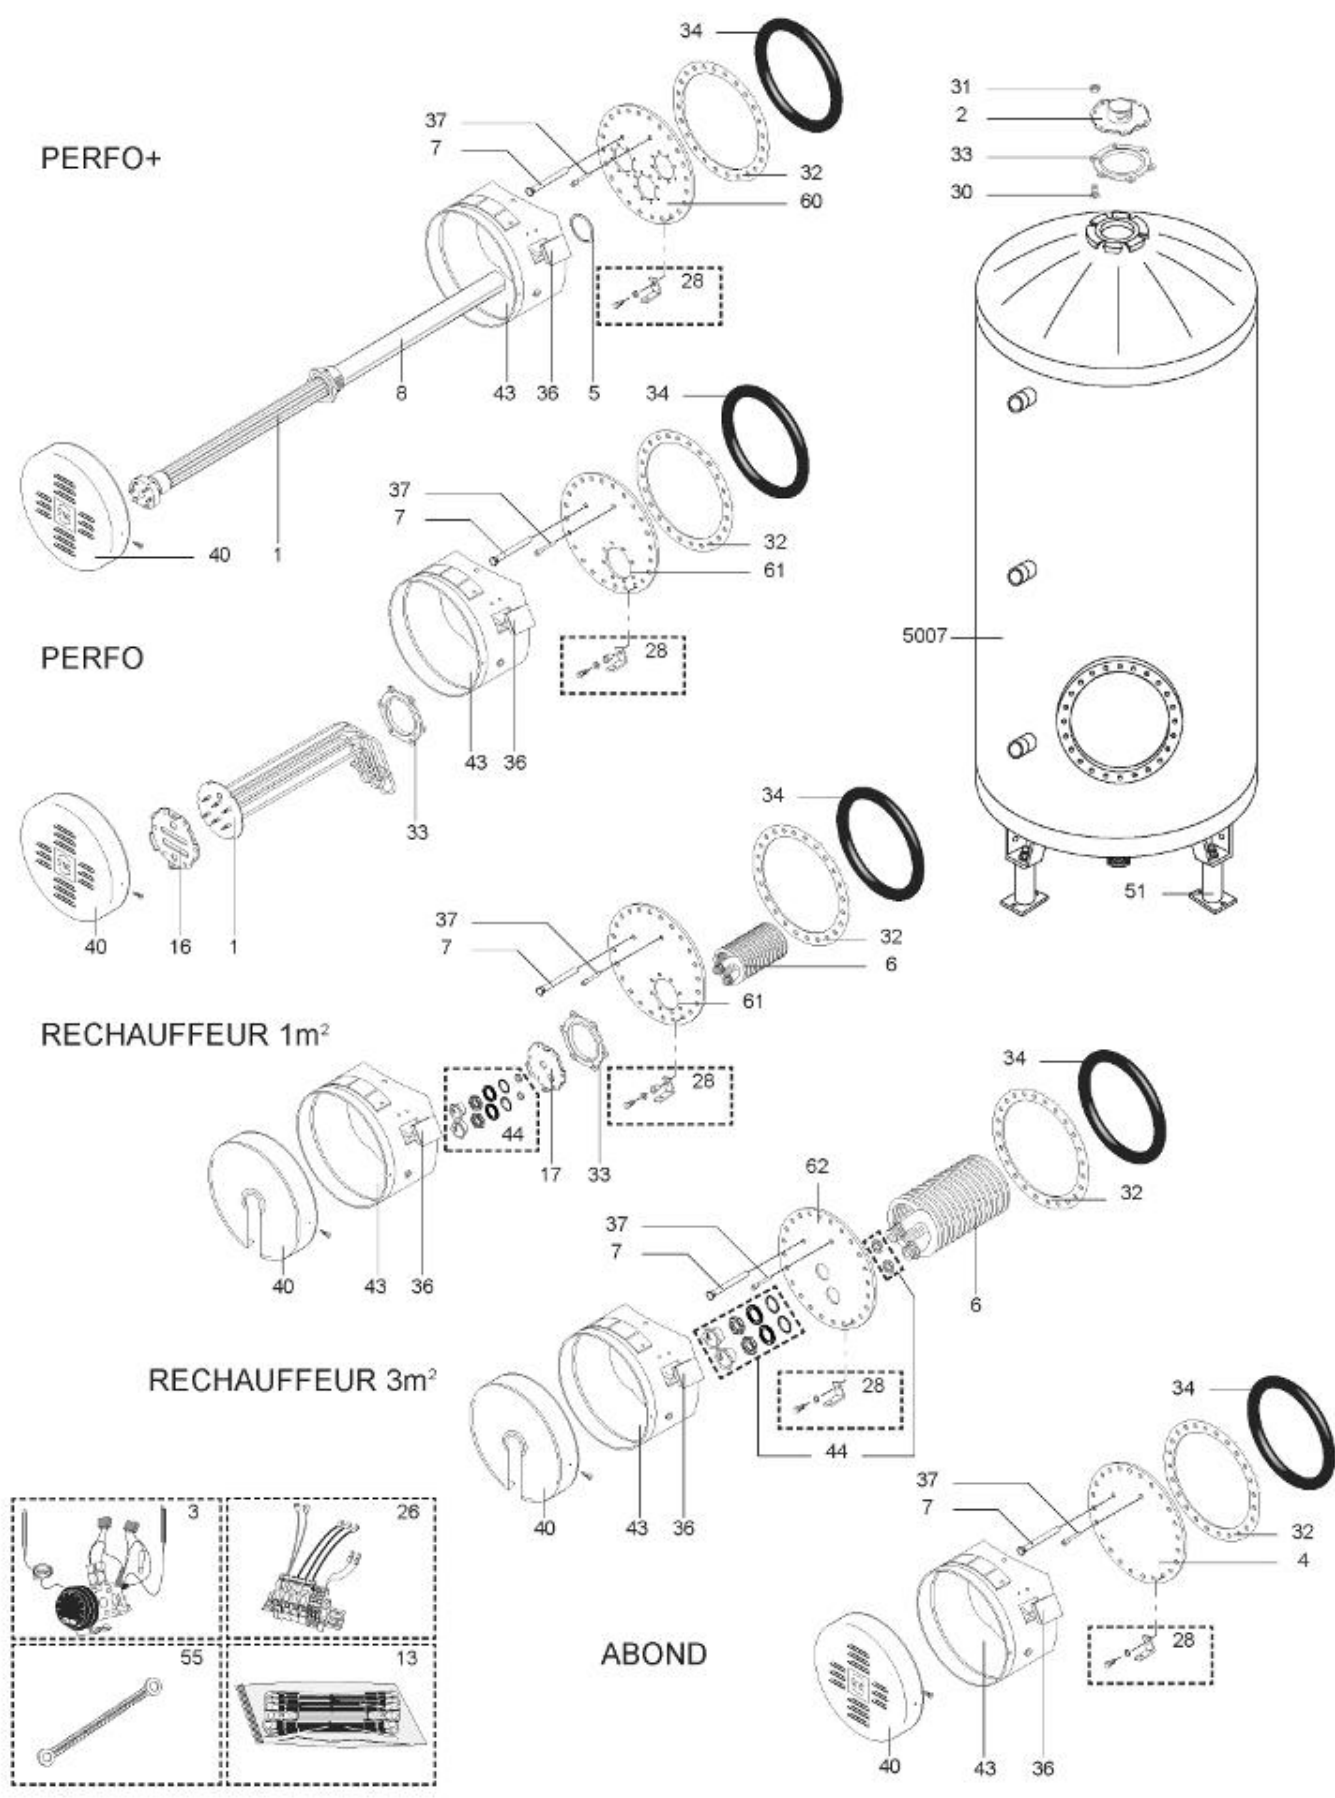

LISTE DE PIECES

19/04/2016

<i>Produit</i>	398400 - O'BIO PERFO 500M1 9KW
<i>Modèle</i>	> 300L STEATITE & BLINDEE
<i>Marque</i>	STYX
<i>Date</i>	01/10/2012

Table		O'BIO							
Rep.	Référence	ALIAS	Désignation	Remplacé par	Date début	Date fin	Multiple de vente	Tarif Public Unitaire HT	
1	61400324		RESISTANCE BLINDEE 9000W 380V	816179			1		
2	336204		BRIDE 110 SUP.				1		
3	61400304		THERMOSTAT OBIO (Pochette)				1		
7	338290		GAINÉ THERMOSTAT 1/2 L:350				1		
13	341283		CABLAGE PERFO 9KW - 500L				1		
16	336201		CONTRE BRIDE D.110				1		
26	341277		BORNIER DE CONNEXION CABLE				1		
28	61400366		VIS / CONTRE BRIDE D:338				1		
30	918061		VIS M 10-32 TETE CARREE				1		
31	918041		ECROU M 10				1		
32	61400302		KIT JOINT PLAT ENS. D.338				1		
33	924002		JOINT D'EMBASE 6 TROUS				1		
34	61400328		KIT JOINT TORIQUE D:338				1		
36	61400311		BOITIER ELECTRIQUE PROTECH				1		
37	340407		ANODE A COURANT GRAVE PROTECH				1		
40	337978		CAPOT D:380 MM				1		
43	337976		MANCHETTE D.380 MM				1		
51	60001571		PIED (500-->1000L)				1		
55	341384		RESISTANCE 560 OHMS				1		
61	61400377		KIT CONTRE BRIDE PERFO D.338				1		
5007	60002096		JAQUETTE M1 - 500L (44305400)				1		