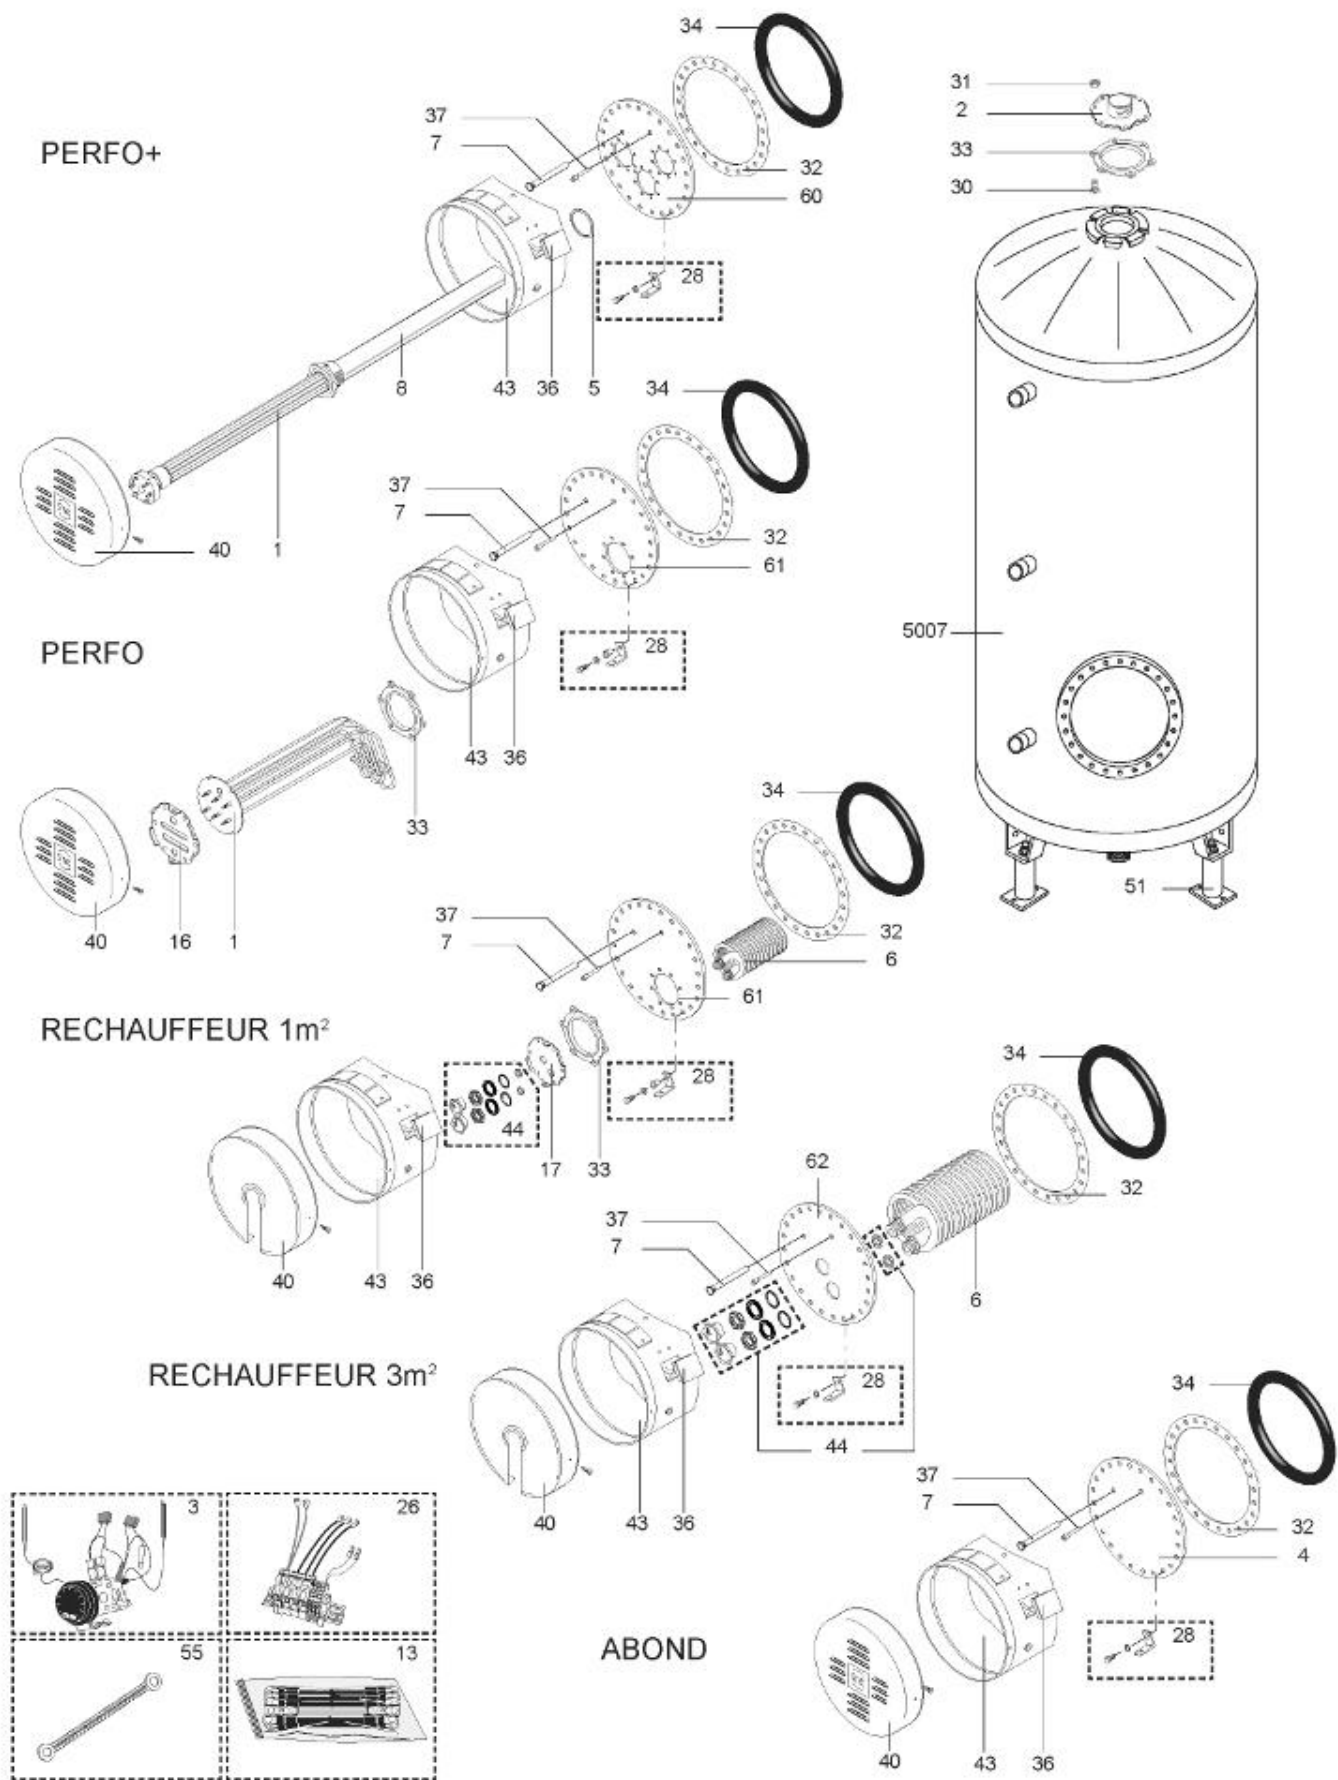

LISTE DE PIECES

19/04/2016

<i>Produit</i>	398413 - O'BIO PERFO 500M0 9KW
<i>Modèle</i>	> 300L STEATITE & BLINDEE
<i>Marque</i>	STYX
<i>Date</i>	01/10/2012

Table		O'BIO							
Rep.	Référence	ALIAS	Désignation	Remplacé par	Date début	Date fin	Multiple de vente	Tarif Public Unitaire HT	
1	61400324		RESISTANCE BLINDEE 9000W 380V	816179			1		
2	336204		BRIDE 110 SUP.				1		
3	61400304		THERMOSTAT OBIO (Pochette)				1		
7	338290		GAINÉ THERMOSTAT 1/2 L:350				1		
13	341283		CABLAGE PERFO 9KW - 500L				1		
16	336201		CONTRE BRIDE D.110				1		
26	341277		BORNIER DE CONNEXION CABLE				1		
28	61400366		VIS / CONTRE BRIDE D:338				1		
30	918061		VIS M 10-32 TETE CARREE				1		
31	918041		ECROU M 10				1		
32	61400302		KIT JOINT PLAT ENS. D.338				1		
33	924002		JOINT D'EMBASE 6 TROUS				1		
34	61400328		KIT JOINT TORIQUE D:338				1		
36	61400311		BOITIER ELECTRIQUE PROTECH				1		
37	340407		ANODE A COURANT GRAVE PROTECH				1		
40	337978		CAPOT D:380 MM				1		
43	337976		MANCHETTE D.380 MM				1		
51	60001571		PIED (500-->1000L)				1		
55	341384		RESISTANCE 560 OHMS				1		
61	61400377		KIT CONTRE BRIDE PERFO D.338				1		
5007	60002103		JAQUETTE M0 - 500L (343587)				1		