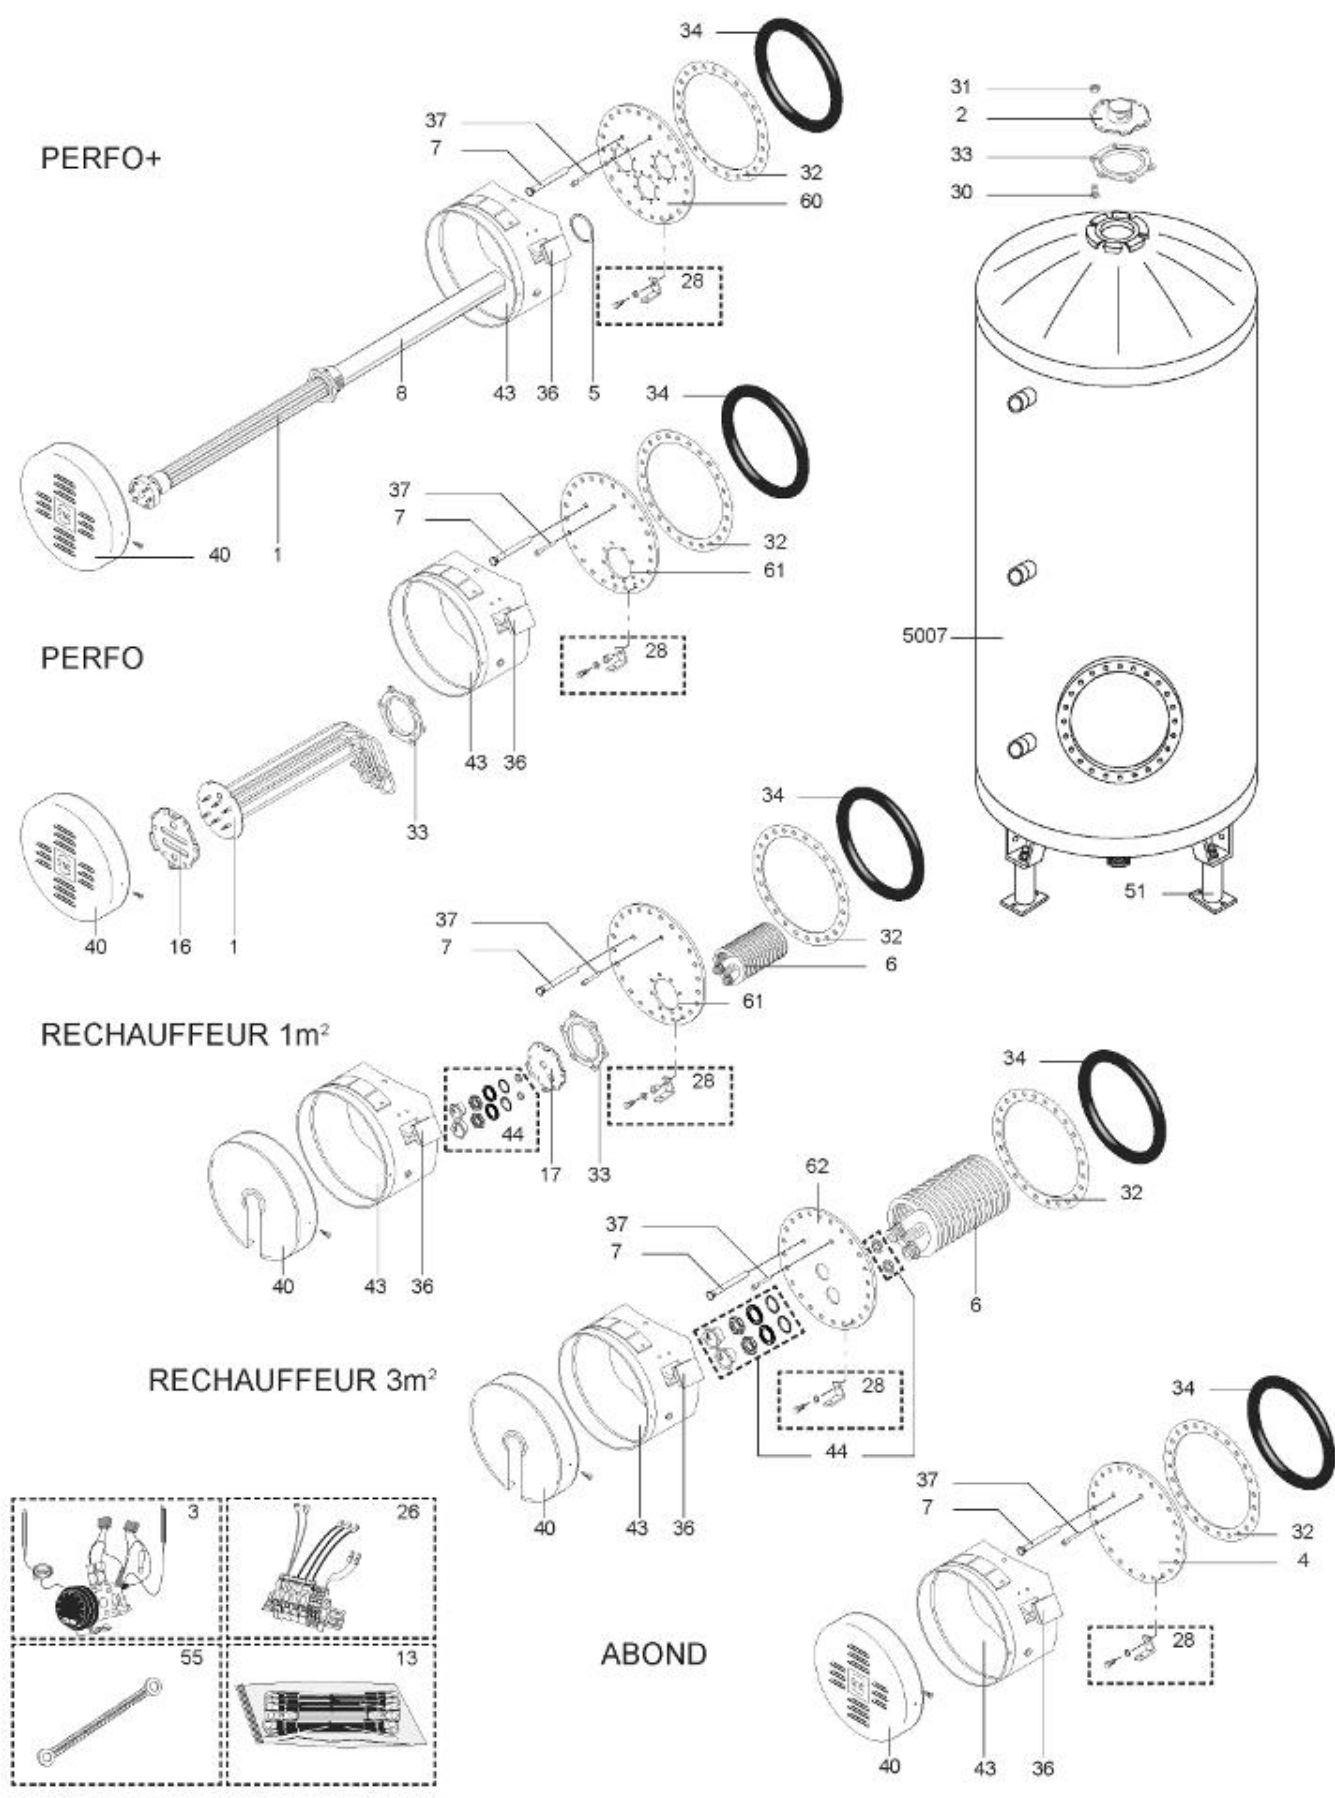

LISTE DE PIECES

19/04/2016

<i>Produit</i>	398404 - O'BIO PERFO 1000M1 30KW
<i>Modèle</i>	> 300L STEATITE & BLINDEE
<i>Marque</i>	STYX
<i>Date</i>	01/10/2012

Table		O'BIO							
Rep.	Référence	ALIAS	Désignation	Remplacé par	Date début	Date fin	Multiple de vente	Tarif Public Unitaire HT	
1	816122		RESISTANCE BLINDEE 30000W 380V				1		
2	336204		BRIDE 110 SUP.				1		
3	61400304		THERMOSTAT OBIO (Pochette)				1		
7	338290		GAINÉ THERMOSTAT 1/2 L:350				1		
13	341284		CABLAGE PERFO 15-30 KW				1		
16	336201		CONTRE BRIDE D.110				1		
26	341277		BORNIER DE CONNEXION CABLE				1		
28	61400368		VIS / CONTRE BRIDE D:486				1		
30	918061		VIS M 10-32 TETE CARREE				1		
31	918041		ECROU M 10				1		
32	61400303		KIT JOINT PLAT ENS. D.486				1		
33	924002		JOINT D'EMBASE 6 TROUS				1		
34	61400351		KIT JOINT TORIQUE D:486				1		
36	61400311		BOITIER ELECTRIQUE PROTECH				1		
37	340407		ANODE A COURANT GRAVE PROTECH				1		
40	337957		CAPOT D:560				1		
43	337967		MANCHETTE D.560 MM				1		
51	60001571		PIED (500-->1000L)				1		
55	341384		RESISTANCE 560 OHMS				1		
61	61400306		KIT CONTRE BRIDE PERFO D.486				1		
5007	60002098		JAQUETTE M1 - 1000L (44305600)				1		