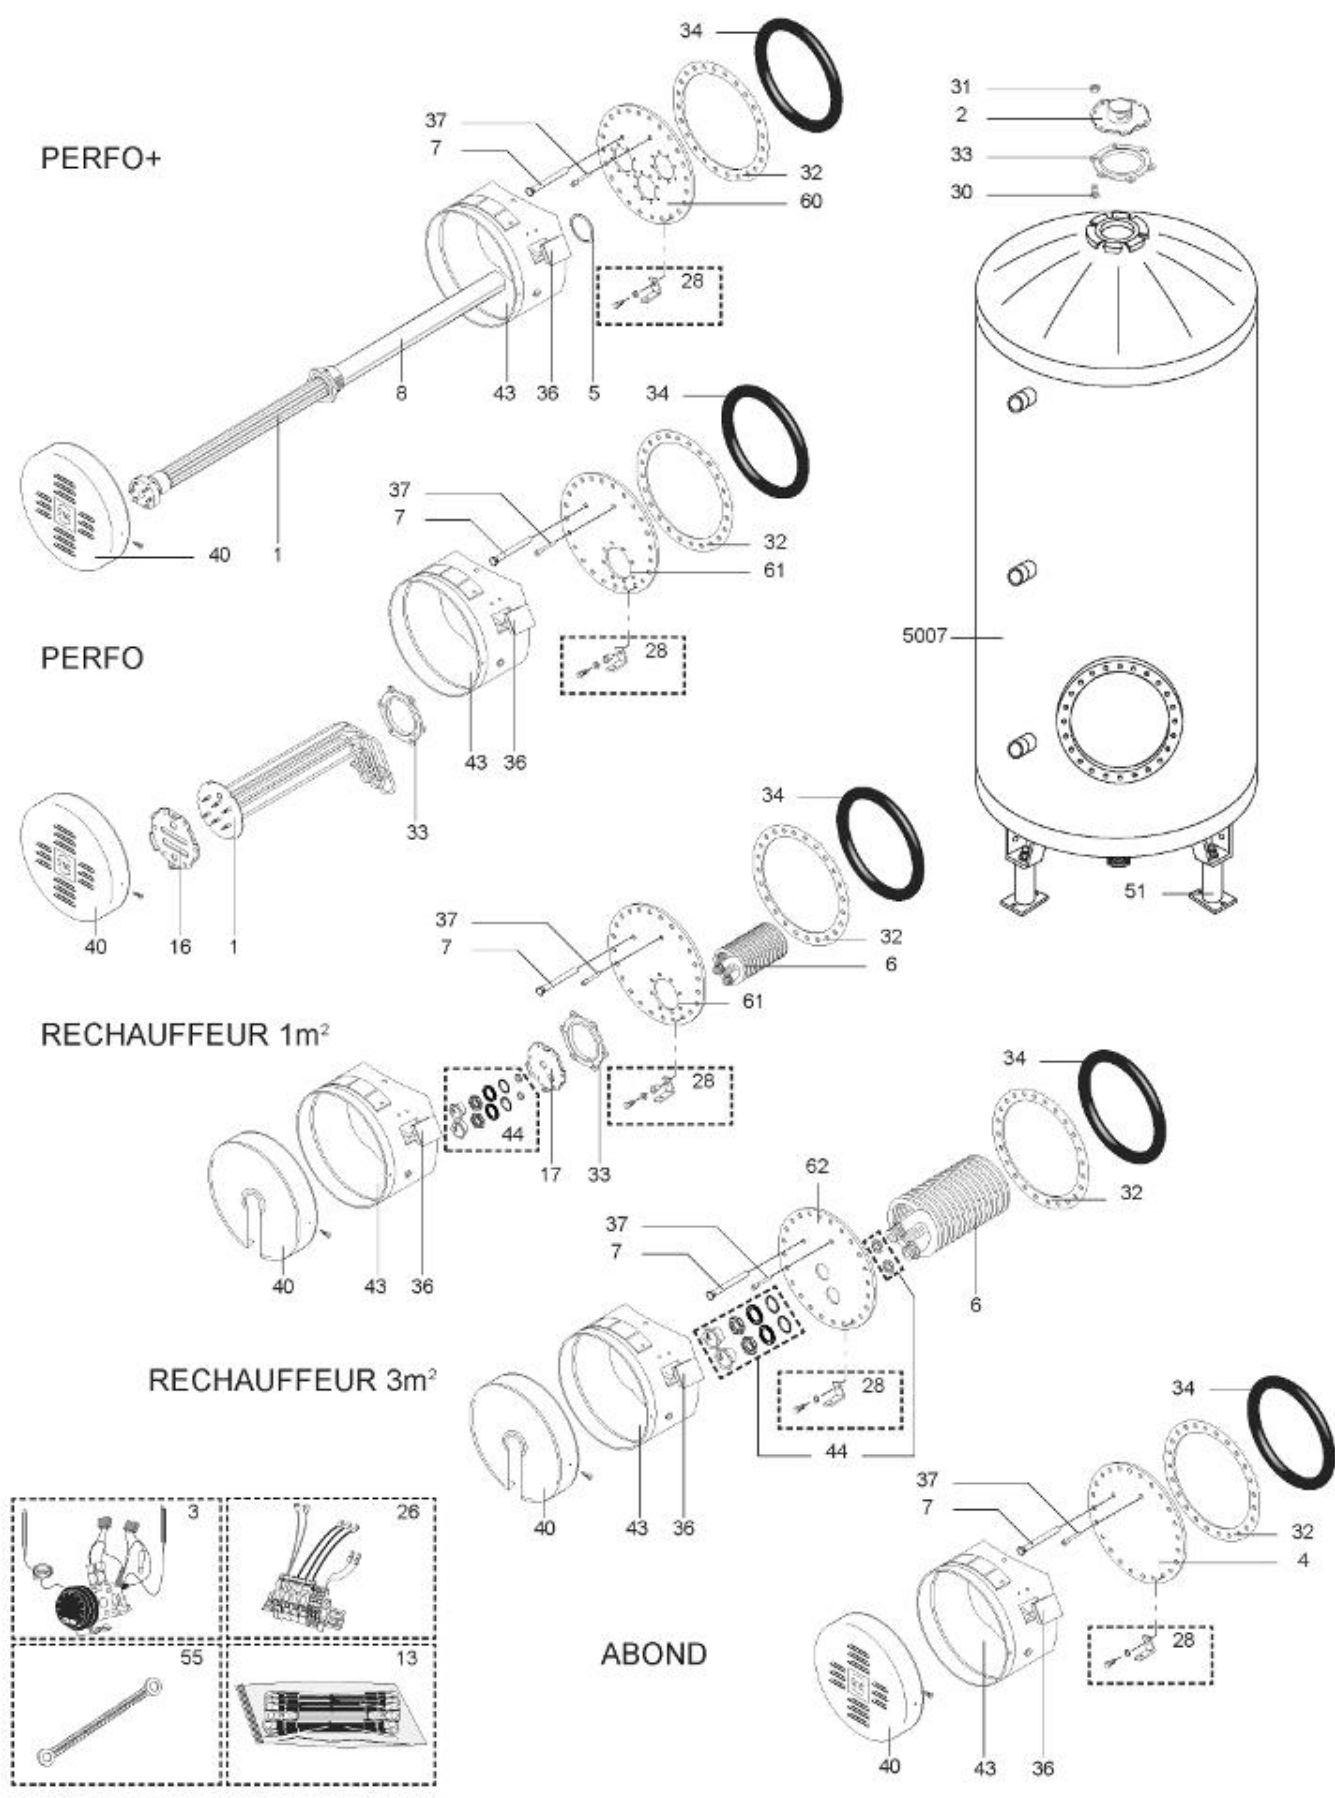

LISTE DE PIECES

19/04/2016

<i>Produit</i>	398403 - O'BIO PERFO 1000M1 15KW
<i>Modèle</i>	> 300L STEATITE & BLINDEE
<i>Marque</i>	STYX
<i>Date</i>	01/10/2012

Table		O'BIO							
Rep.	Référence	ALIAS	Désignation	Remplacé par	Date début	Date fin	Multiple de vente	Tarif Public Unitaire HT	
1	816121		RESISTANCE BLINDEE 15000W 380V				1		
2	336204		BRIDE 110 SUP.				1		
3	61400304		THERMOSTAT OBIO (Pochette)				1		
7	338290		GAINÉ THERMOSTAT 1/2 L:350				1		
13	341284		CABLAGE PERFO 15-30 KW				1		
16	336201		CONTRE BRIDE D.110				1		
26	341277		BORNIER DE CONNEXION CABLE				1		
28	61400368		VIS / CONTRE BRIDE D:486				1		
30	918061		VIS M 10-32 TETE CARREE				1		
31	918041		ECROU M 10				1		
32	61400303		KIT JOINT PLAT ENS. D.486				1		
33	924002		JOINT D'EMBASE 6 TROUS				1		
34	61400351		KIT JOINT TORIQUE D:486				1		
36	61400311		BOITIER ELECTRIQUE PROTECH				1		
37	340407		ANODE A COURANT GRAVE PROTECH				1		
40	337957		CAPOT D:560				1		
43	337967		MANCHETTE D.560 MM				1		
51	60001571		PIED (500-->1000L)				1		
55	341384		RESISTANCE 560 OHMS				1		
61	61400306		KIT CONTRE BRIDE PERFO D.486				1		
5007	60002098		JAQUETTE M1 - 1000L (44305600)				1		