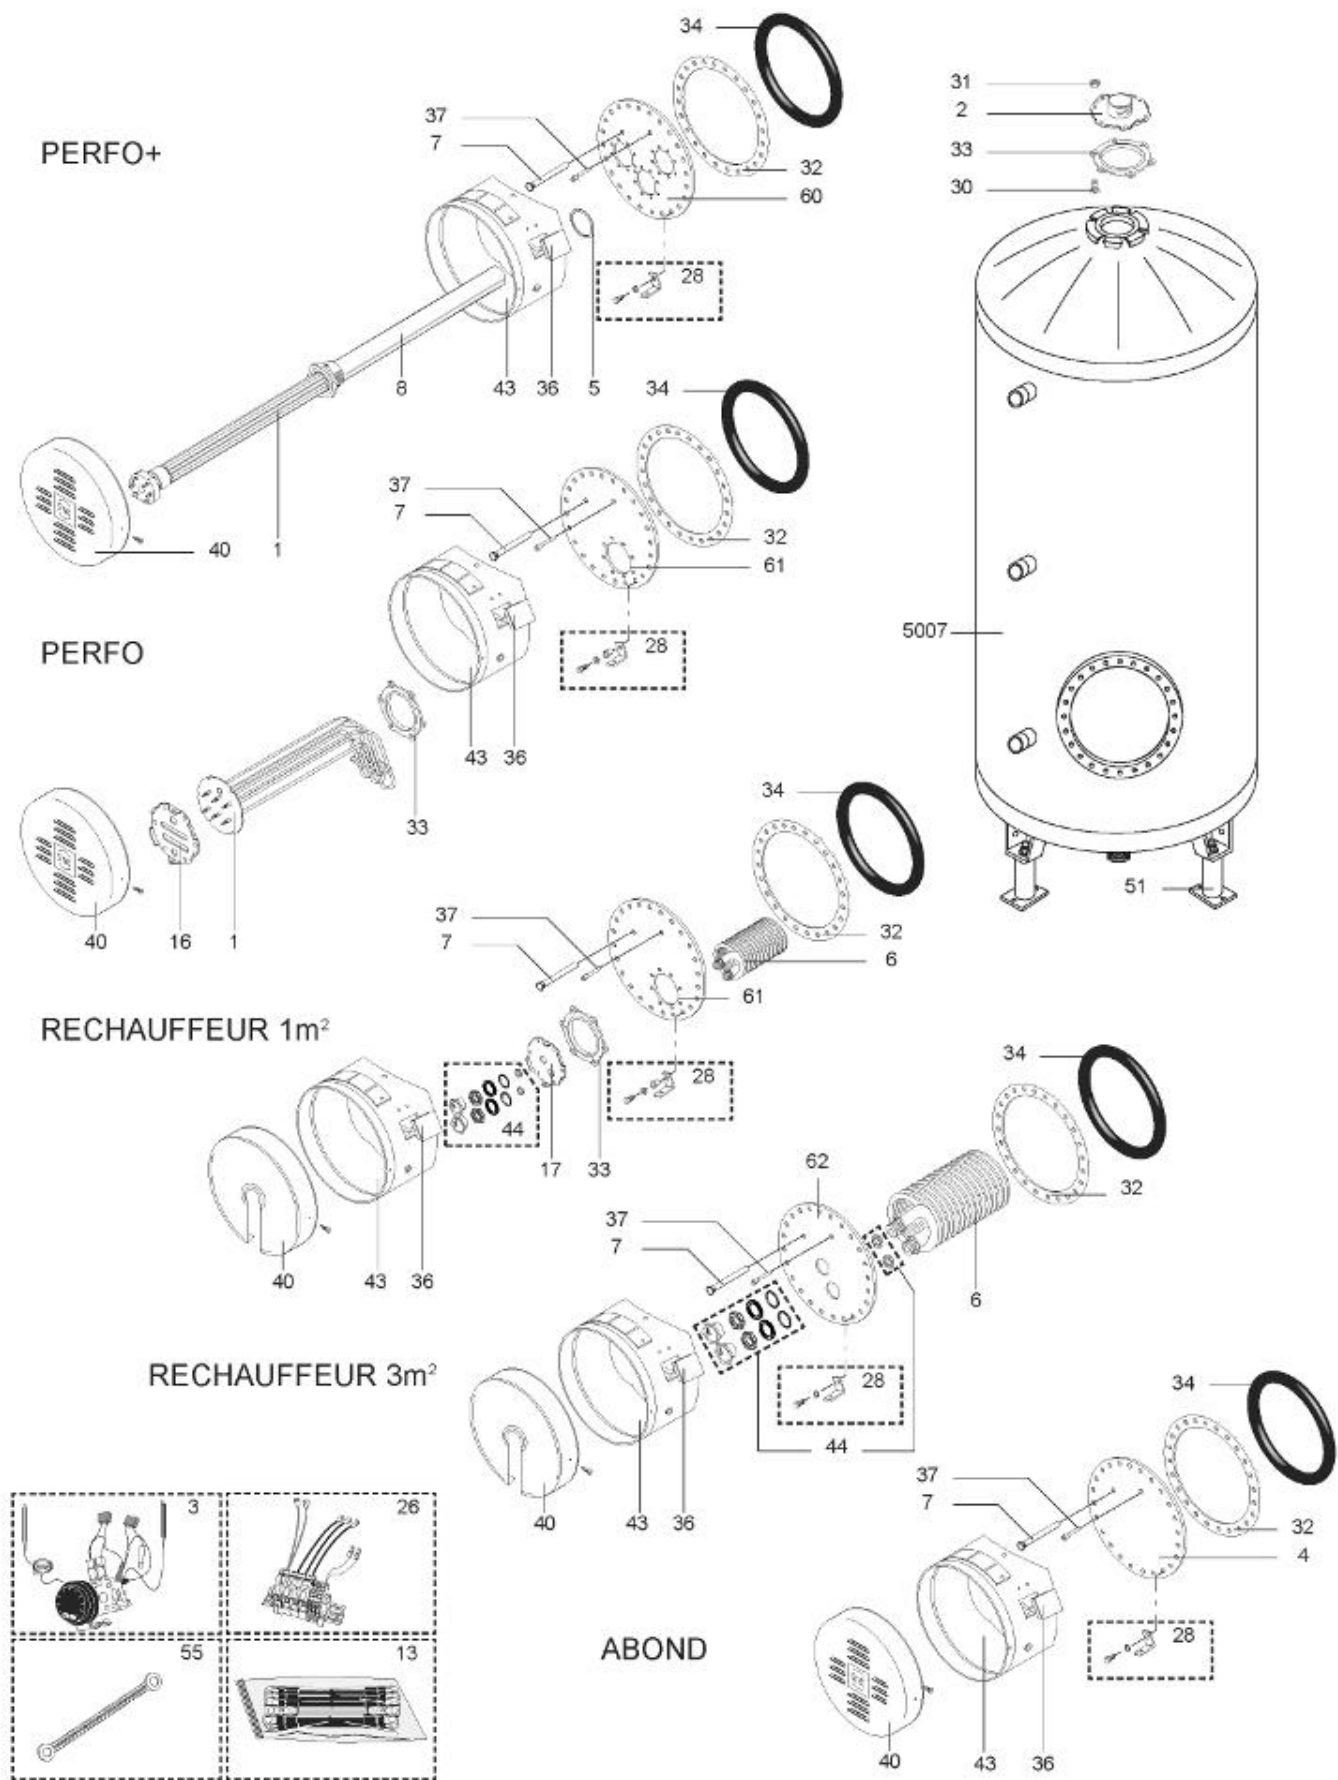

*LISTE DE PIECES*

19/04/2016

<i>Produit</i>	398417 - O'BIO PERFO 1000M0 30KW
<i>Modèle</i>	> 300L STEATITE & BLINDEE
<i>Marque</i>	STYX
<i>Date</i>	01/10/2012

Table		O'BIO							
Rep.	Référence	ALIAS	Désignation	Remplacé par	Date début	Date fin	Multiple de vente	Tarif Public Unitaire HT	
1	816122		RESISTANCE BLINDEE 30000W 380V				1		
2	336204		BRIDE 110 SUP.				1		
3	61400304		THERMOSTAT OBIO (Pochette)				1		
7	338290		GAINÉ THERMOSTAT 1/2 L:350				1		
13	341284		CABLAGE PERFO 15-30 KW				1		
16	336201		CONTRE BRIDE D.110				1		
26	341277		BORNIER DE CONNEXION CABLE				1		
28	61400368		VIS / CONTRE BRIDE D:486				1		
30	918061		VIS M 10-32 TETE CARREE				1		
31	918041		ECROU M 10				1		
32	61400303		KIT JOINT PLAT ENS. D.486				1		
33	924002		JOINT D'EMBASE 6 TROUS				1		
34	61400351		KIT JOINT TORIQUE D:486				1		
36	61400311		BOITIER ELECTRIQUE PROTECH				1		
37	340407		ANODE A COURANT GRAVE PROTECH				1		
40	337957		CAPOT D:560				1		
43	337967		MANCHETTE D.560 MM				1		
51	60001571		PIED (500-->1000L)				1		
55	341384		RESISTANCE 560 OHMS				1		
61	61400306		KIT CONTRE BRIDE PERFO D.486				1	1	
5007	60002105		JAQUETTE M0 - 1000L (343589)				1		