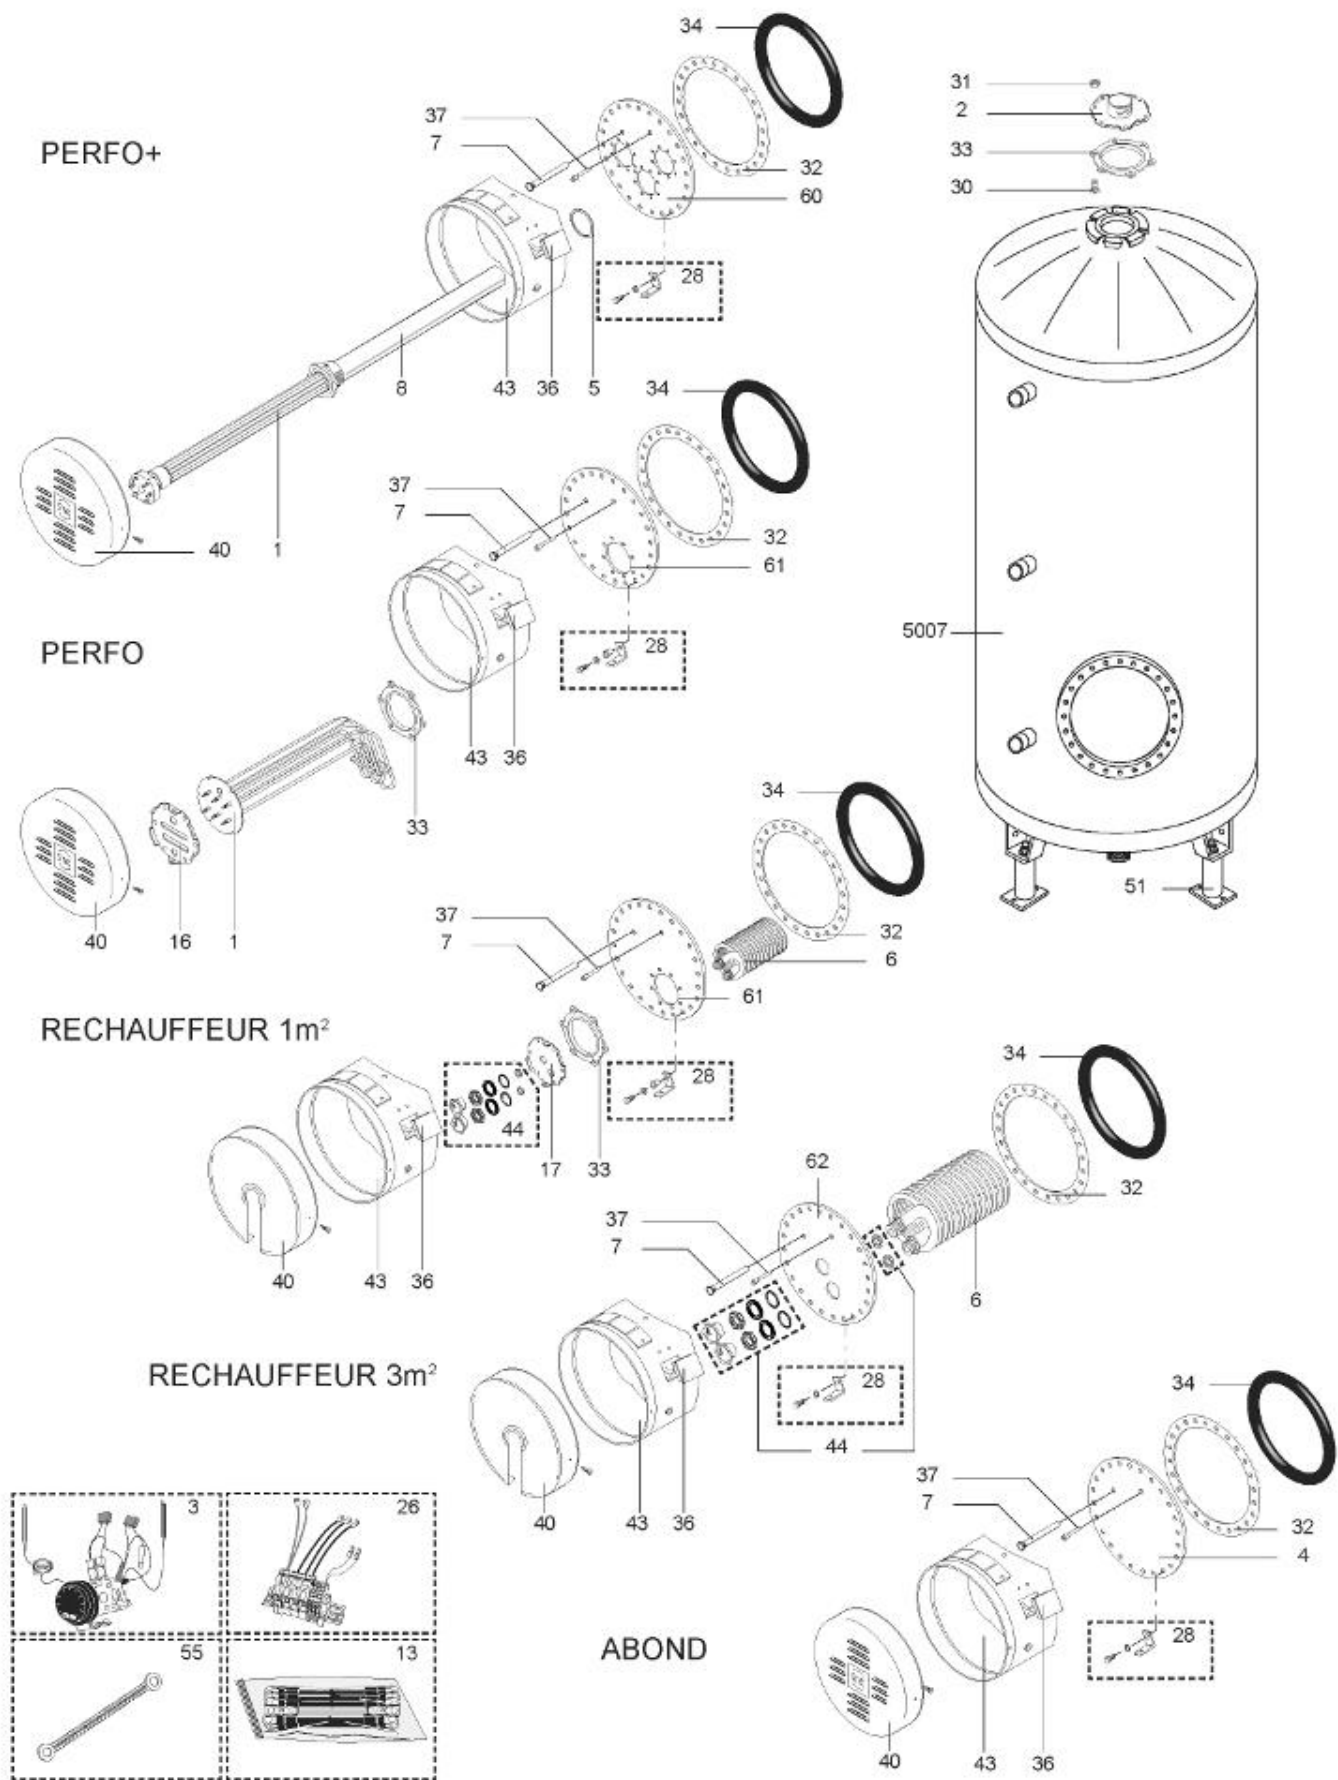

LISTE DE PIECES

19/04/2016

<i>Produit</i>	398416 - O'BIO PERFO 1000M0 15KW
<i>Modèle</i>	> 300L STEATITE & BLINDEE
<i>Marque</i>	STYX
<i>Date</i>	01/10/2012

Table		O'BIO							
Rep.	Référence	ALIAS	Désignation	Remplacé par	Date début	Date fin	Multiple de vente	Tarif Public Unitaire HT	
1	816121		RESISTANCE BLINDEE 15000W 380V				1		
2	336204		BRIDE 110 SUP.				1		
3	61400304		THERMOSTAT OBIO (Pochette)				1		
7	338290		GAINÉ THERMOSTAT 1/2 L:350				1		
13	341284		CABLAGE PERFO 15-30 KW				1		
16	336201		CONTRE BRIDE D.110				1		
26	341277		BORNIER DE CONNEXION CABLE				1		
28	61400368		VIS / CONTRE BRIDE D:486				1		
30	918061		VIS M 10-32 TETE CARREE				1		
31	918041		ECROU M 10				1		
32	61400303		KIT JOINT PLAT ENS. D.486				1		
33	924002		JOINT D'EMBASE 6 TROUS				1		
34	61400351		KIT JOINT TORIQUE D:486				1		
36	61400311		BOITIER ELECTRIQUE PROTECH				1		
37	340407		ANODE A COURANT GRAVE PROTECH				1		
40	337957		CAPOT D:560				1		
43	337967		MANCHETTE D.560 MM				1		
51	60001571		PIED (500-->1000L)				1		
55	341384		RESISTANCE 560 OHMS				1		
61	61400306		KIT CONTRE BRIDE PERFO D.486				1		
5007	60002105		JAQUETTE M0 - 1000L (343589)				1		